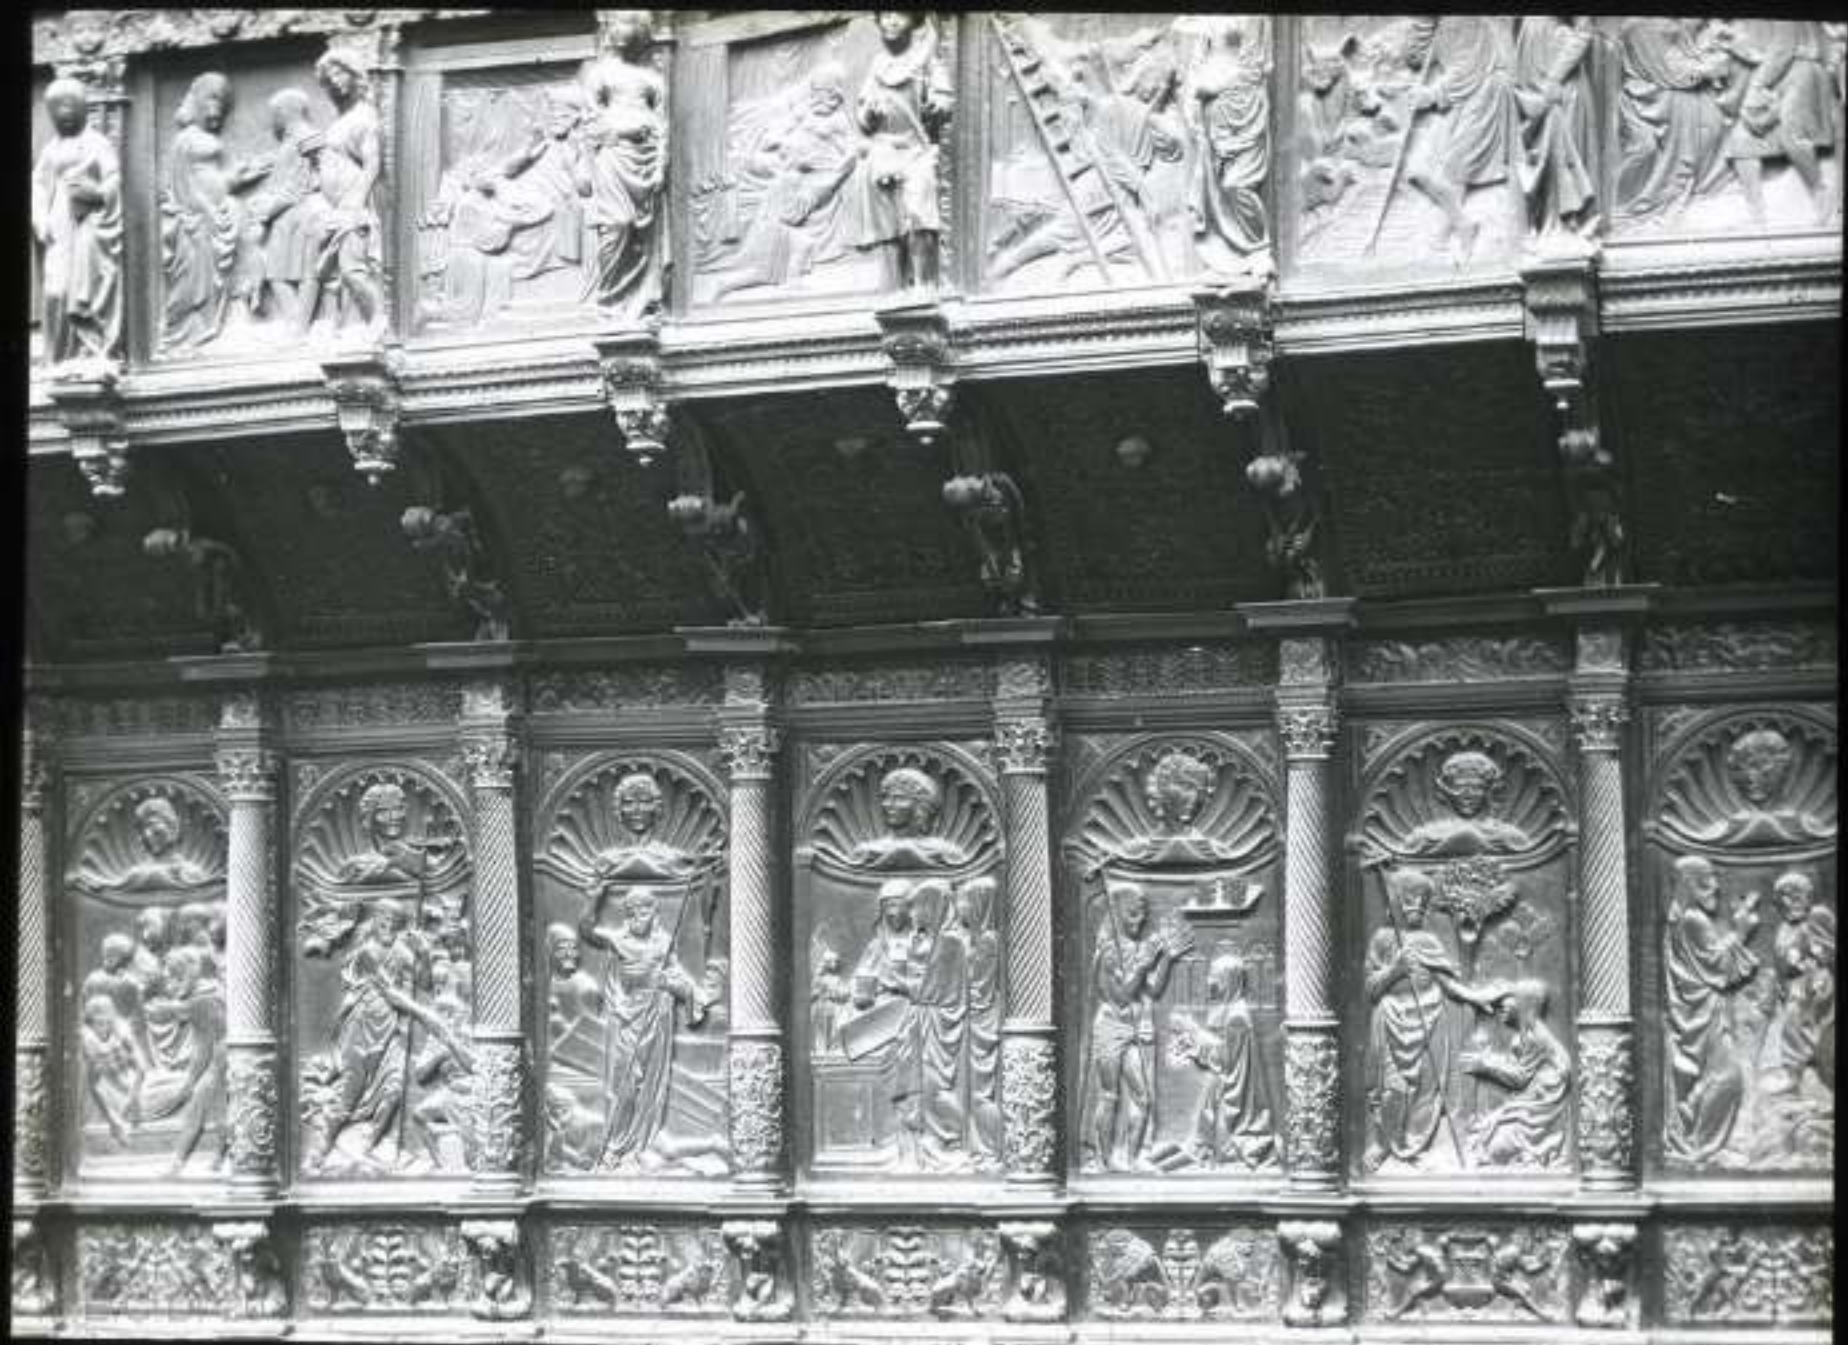

BURGOS_ CATEDRAL.

BURGOS_ Catedral_ Tumba de D. Mauricio, obispo y fundador.

Tumba del Obispo D. Mauricio, fundador

Burgos. Catedral.
Detalle de la Sillería del Coro

Burgos Cathedral
Basas del Crucero Número n.º 1.