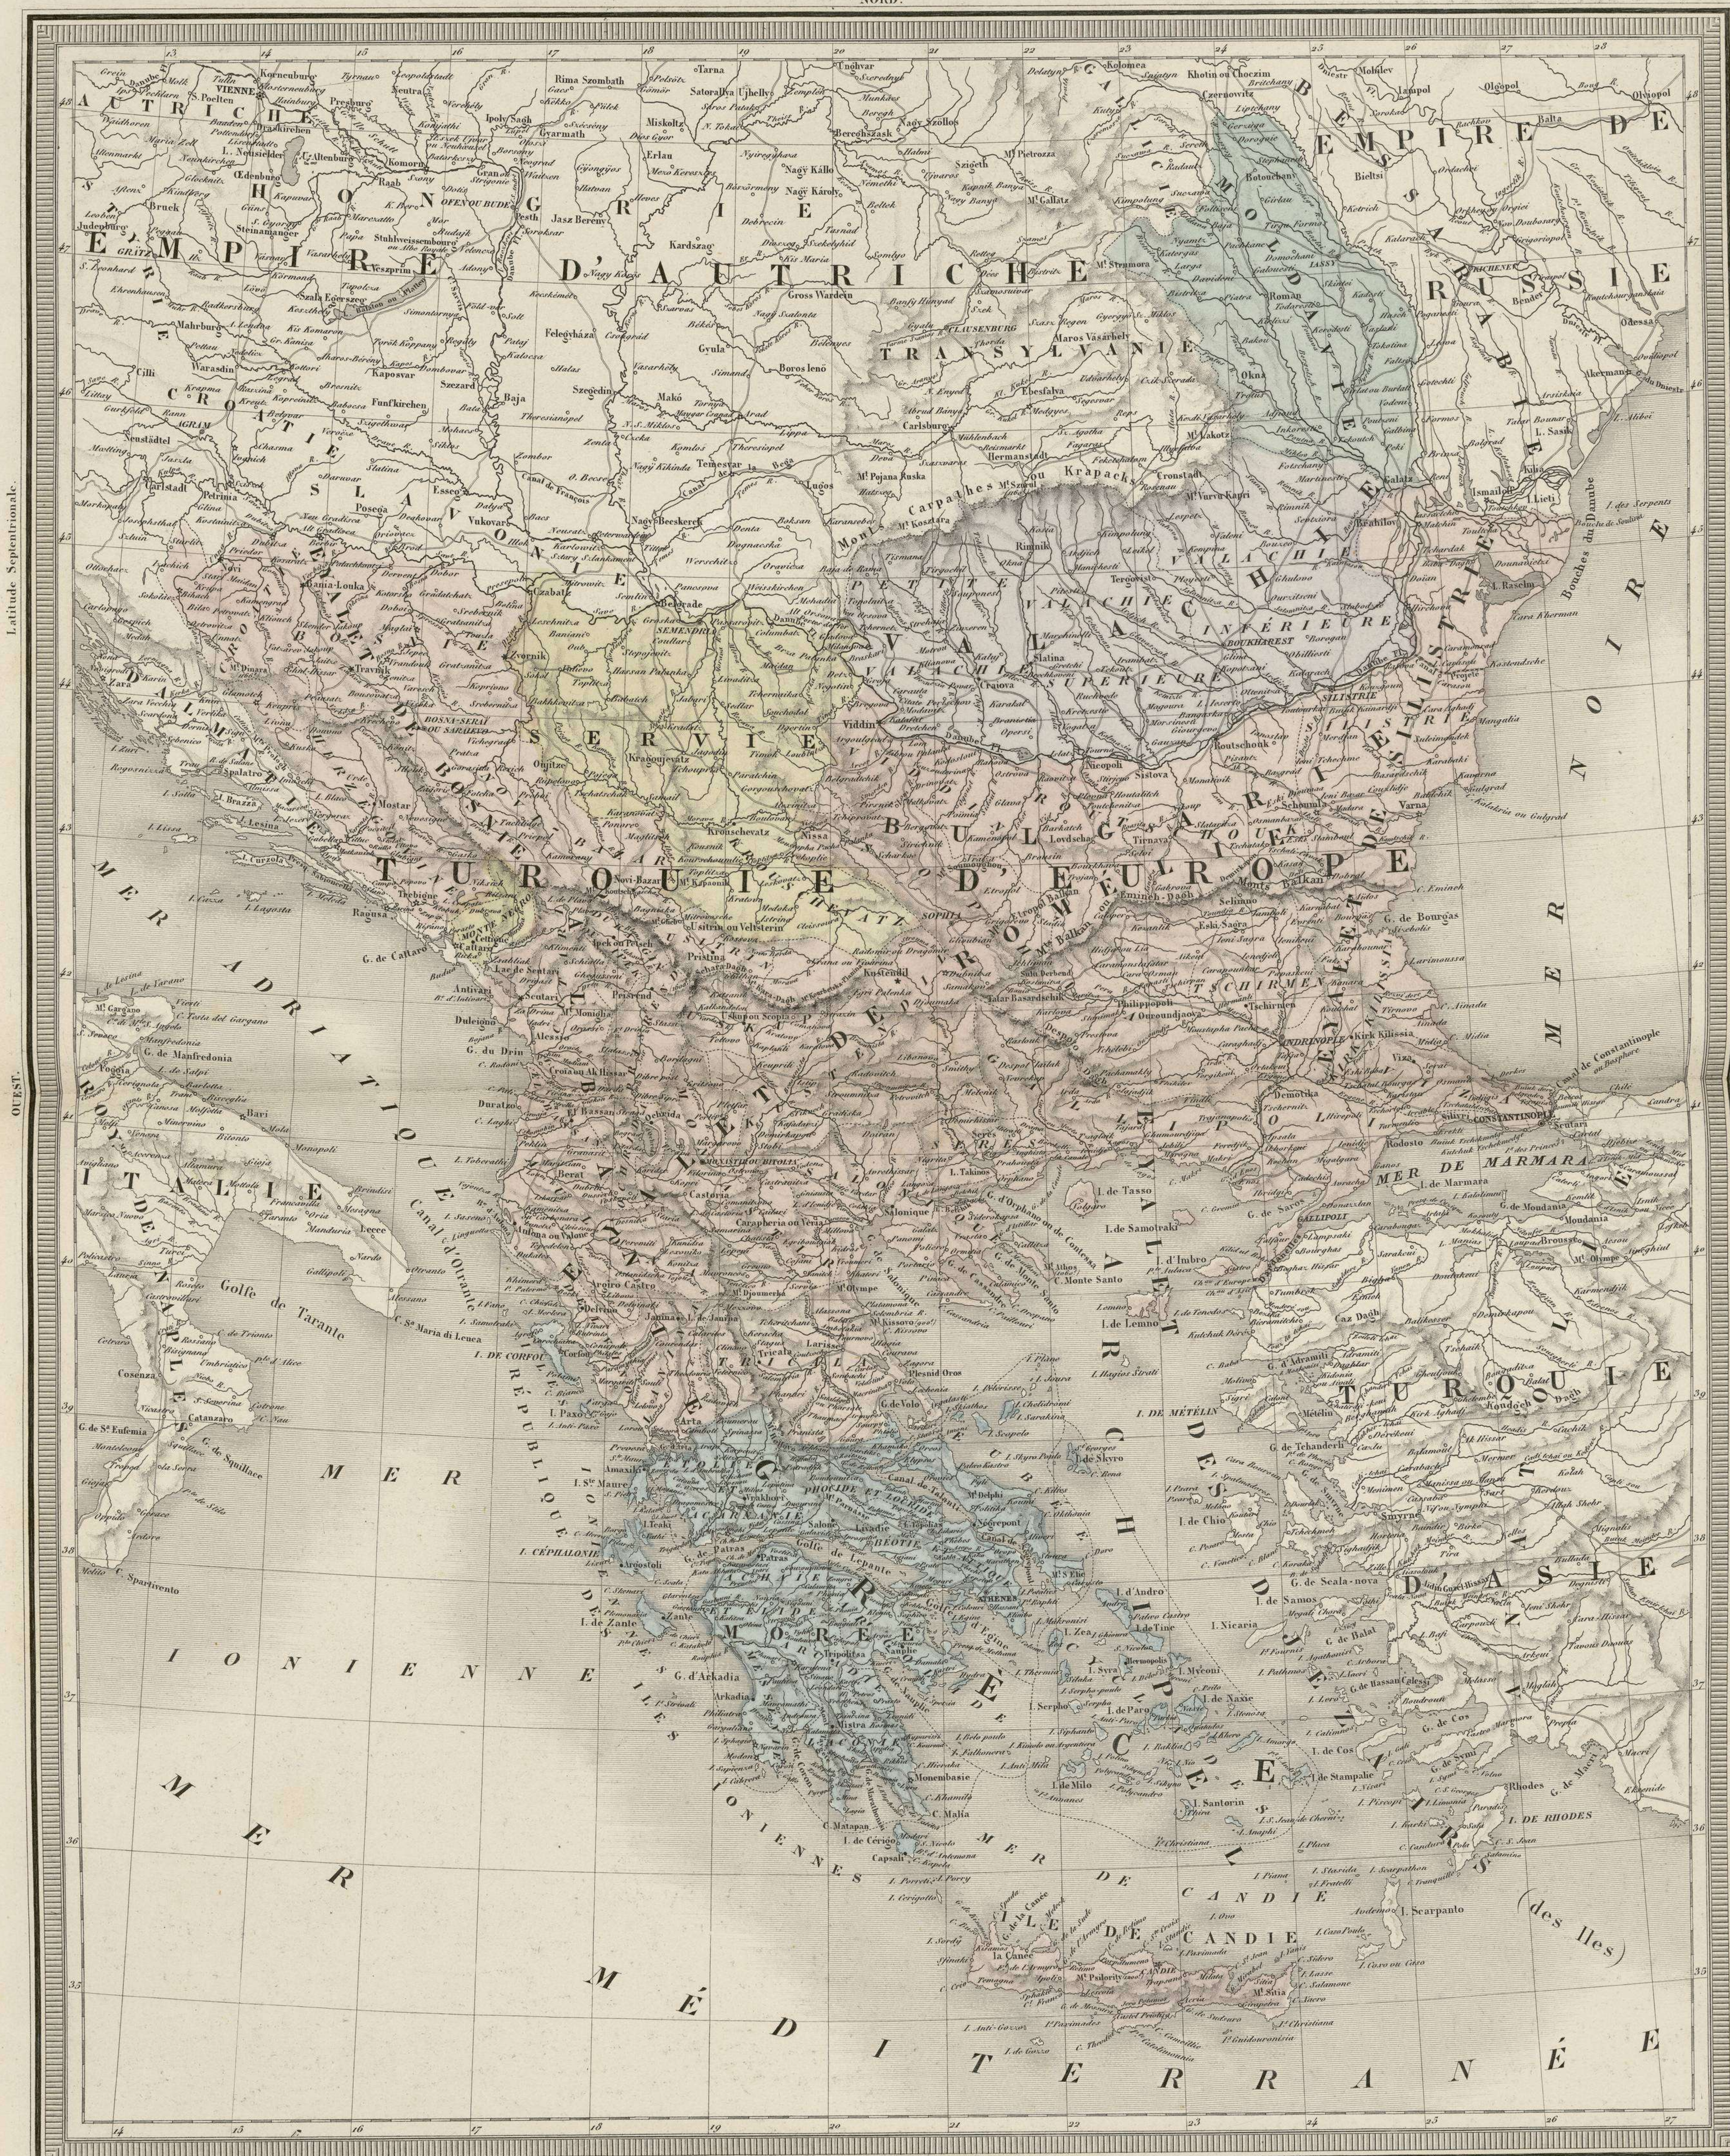

TURQUIE D'EUROPE & GRÈCE.

NORD.

Latitude Septentrionale.

Latitude Septentrionale.

OUEST.

EST.

Longitude à l'Orient SUD du Méridien de Paris.

Publié par Furne, à Paris.

Myriamètres. Lignes communes de France de 25 au Degré. Stades de Turquie de 25 au Degré. Milles Grecs de 37 au Degré. Milles Allemands de 15 au Degré.