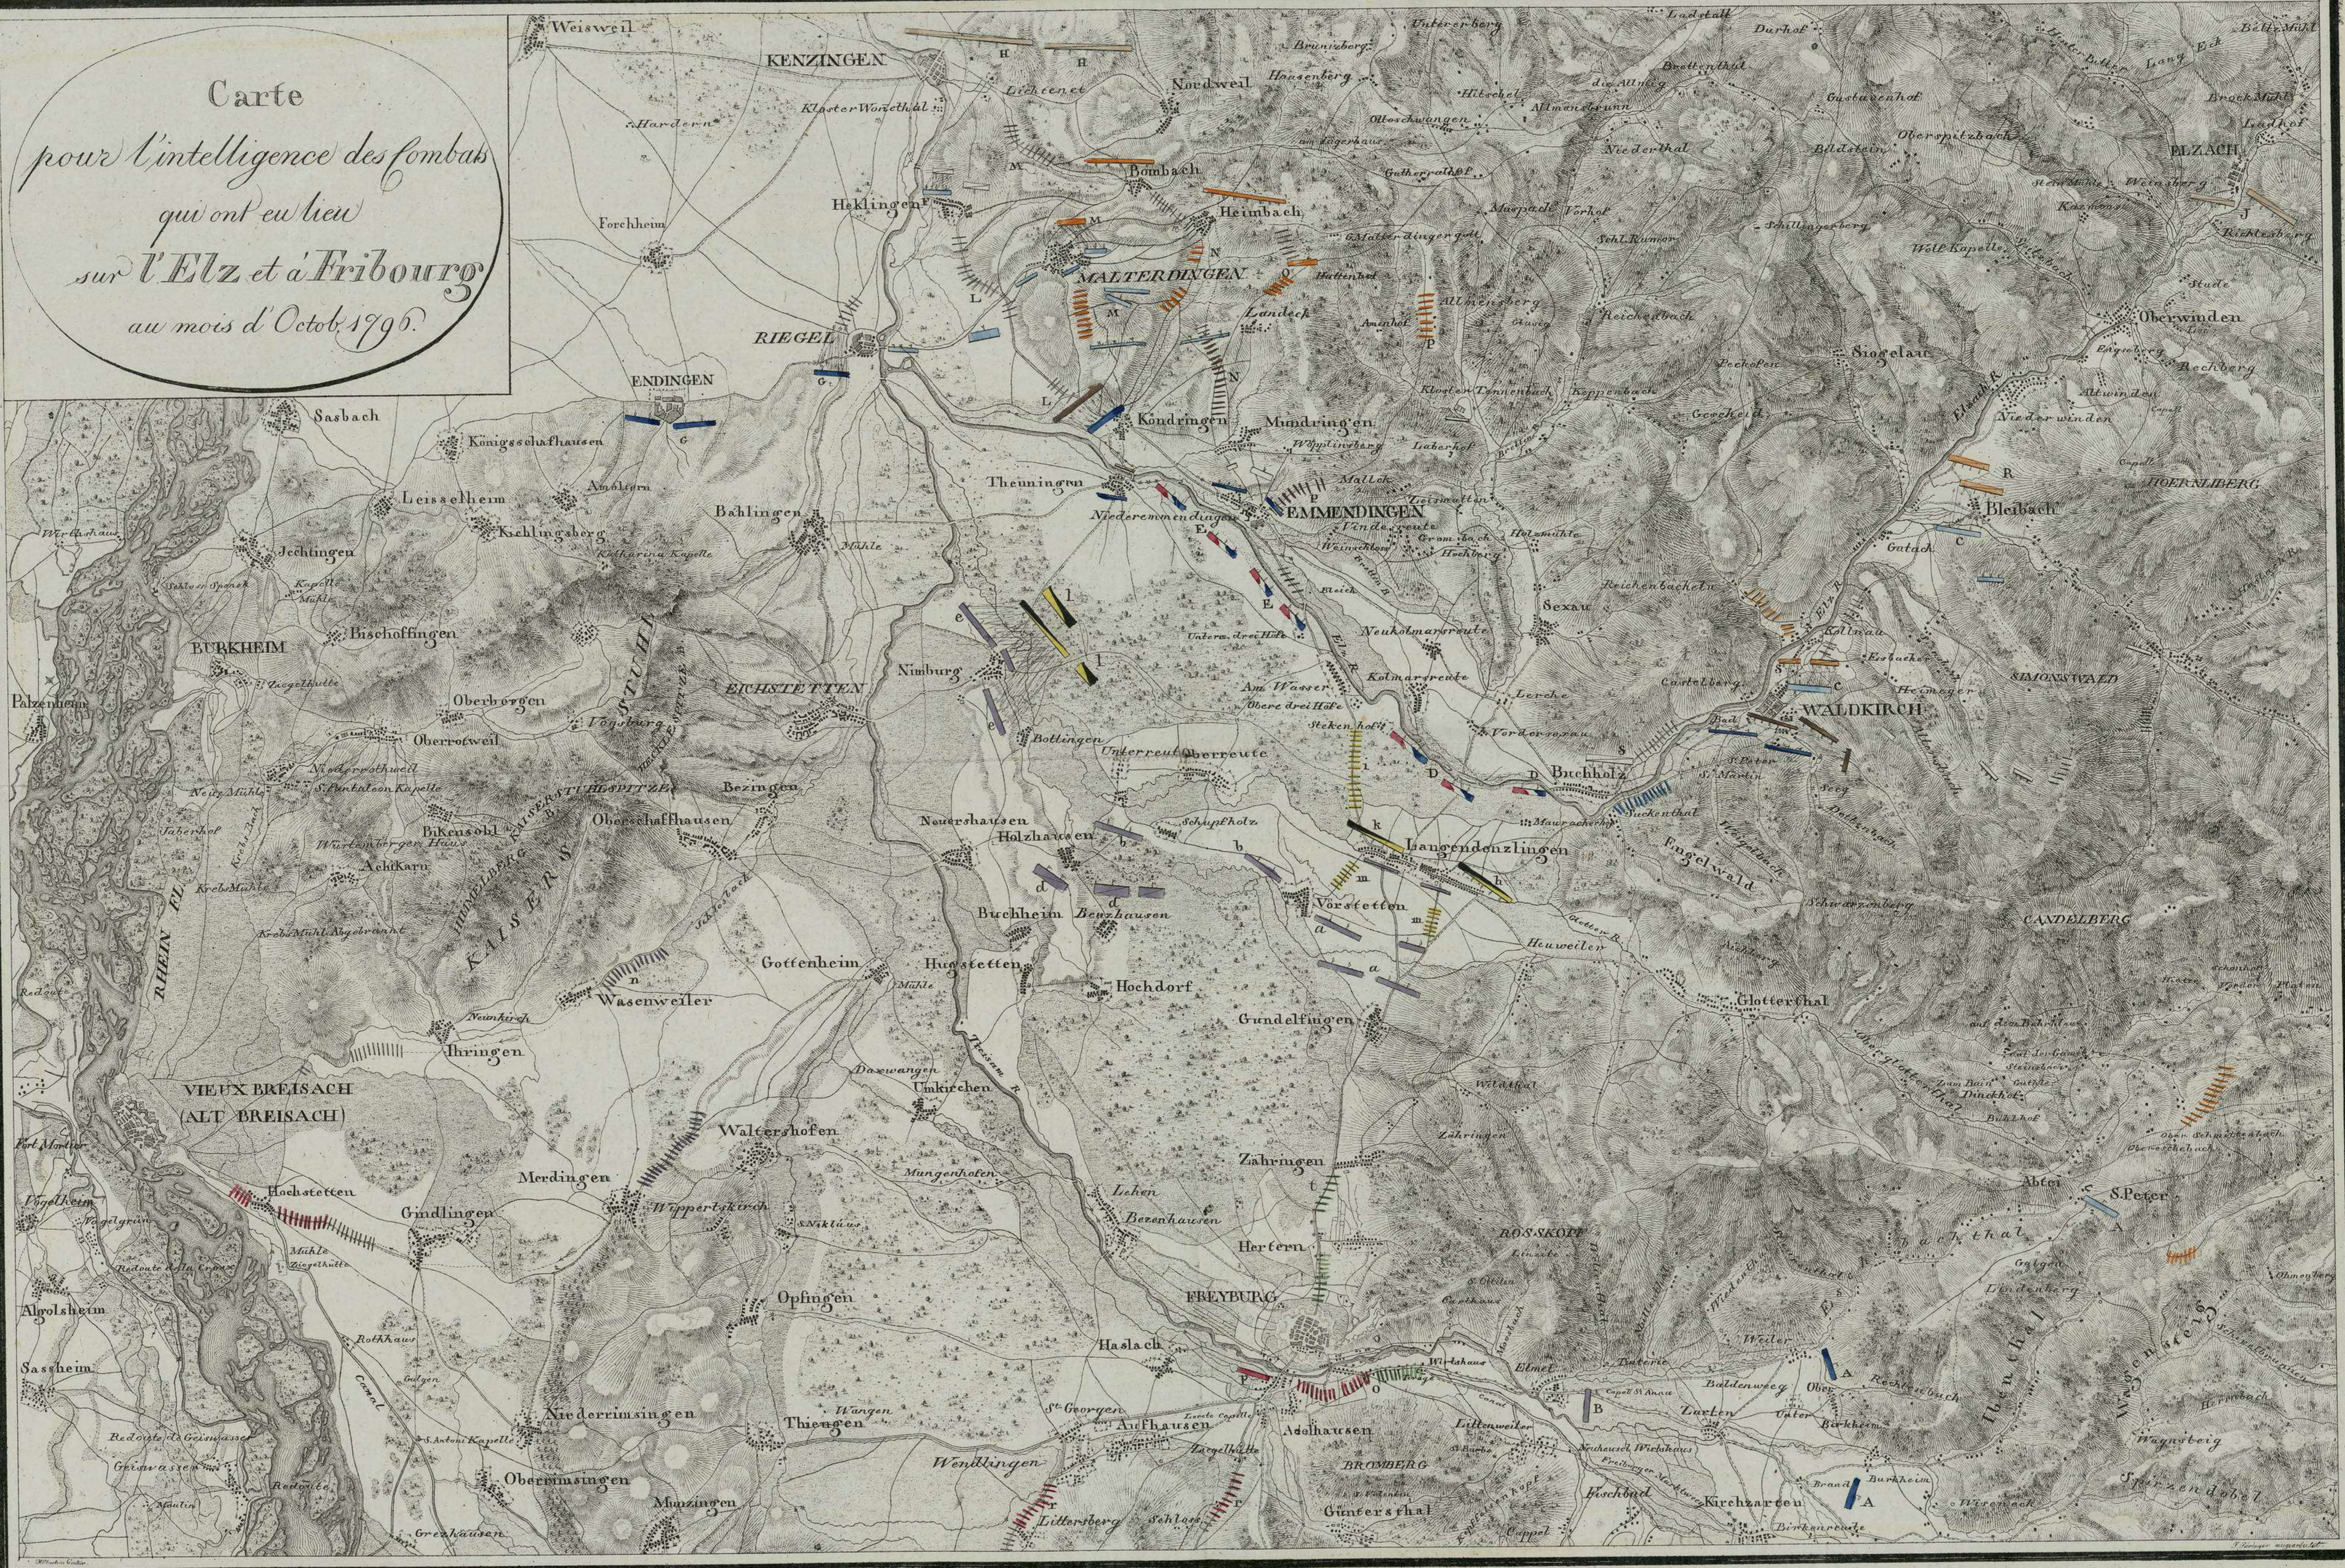

Carte
 pour l'intelligence des combats
 qui ont eu lieu
 sur l'Elz et à Fribourg
 au mois d'Octob. 1796.

Echelle de 2 lieues de 25 audegré.
 0 1/4 1/2 3/4 1 2 lieues

carte gravée en Suisse.