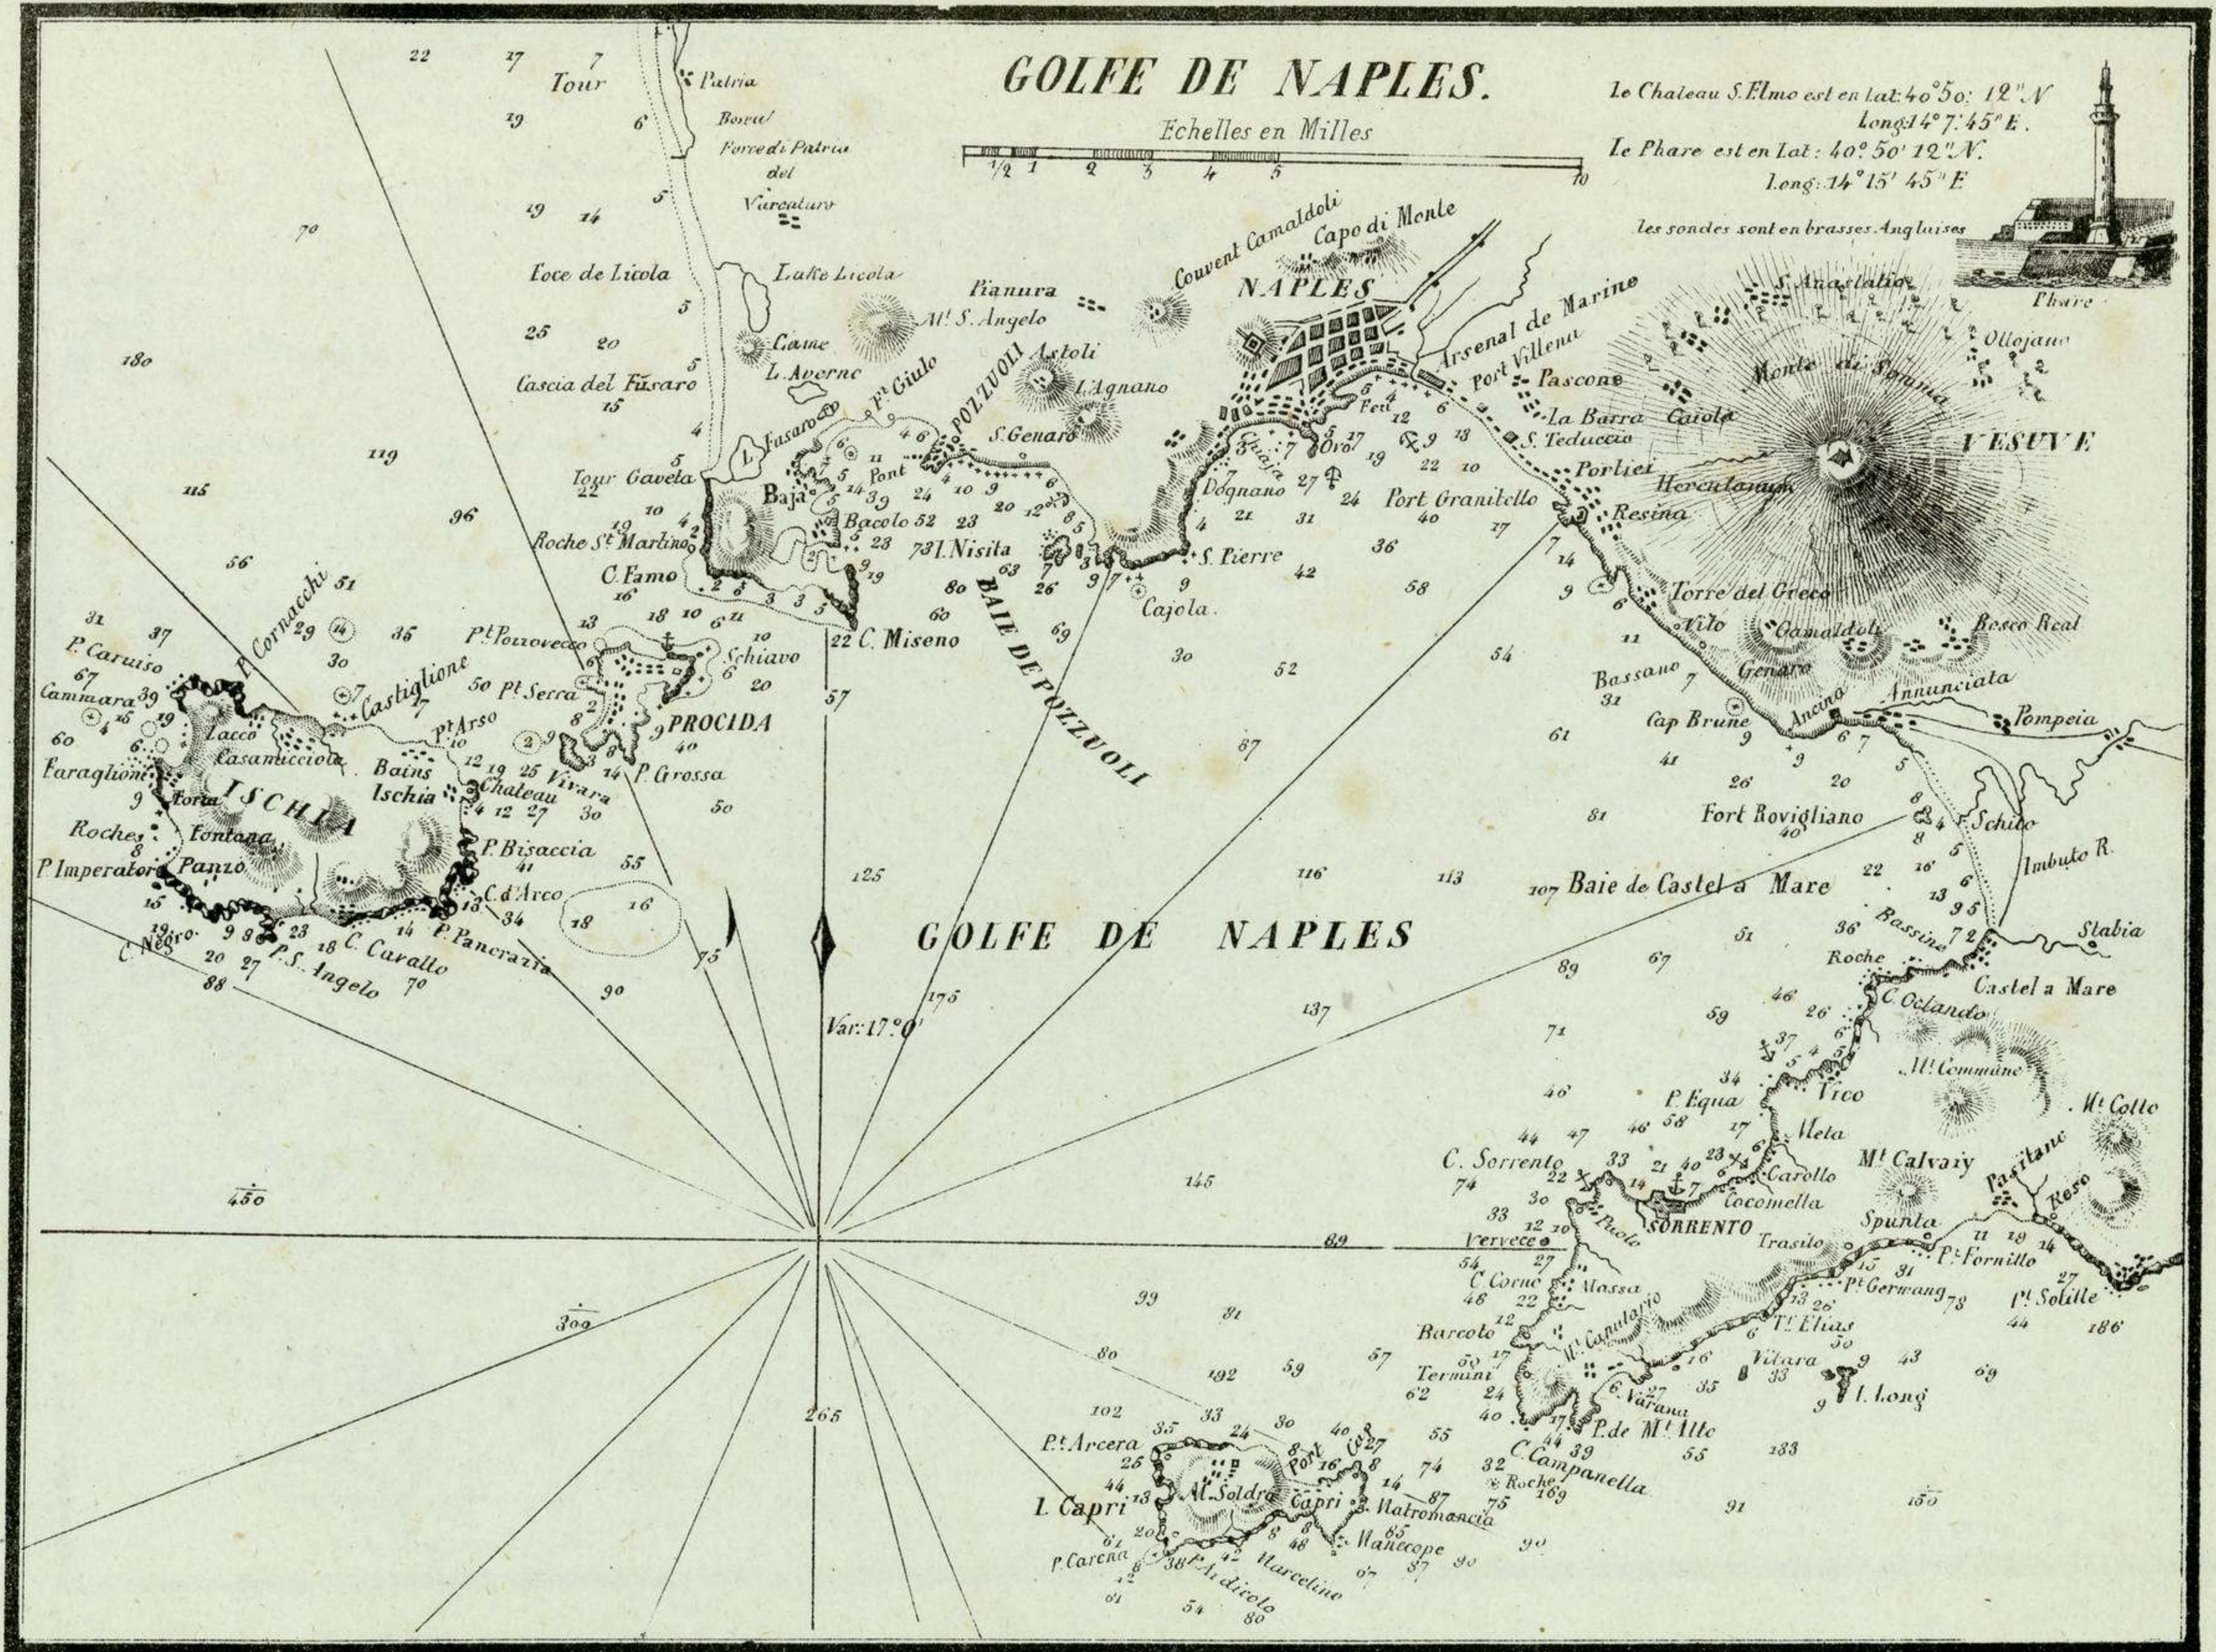

# GOLFE DE NAPLES.

Echelles en Milles

Le Chateau S. Elmo est en lat: 40° 50' 12" N  
Long: 14° 7' 45" E.  
Le Phare est en lat: 40° 50' 12" N  
Long: 14° 15' 45" E

les sondes sont en brasses Anglaises

# GOLFE DE NAPLES

Var: 17° 0'