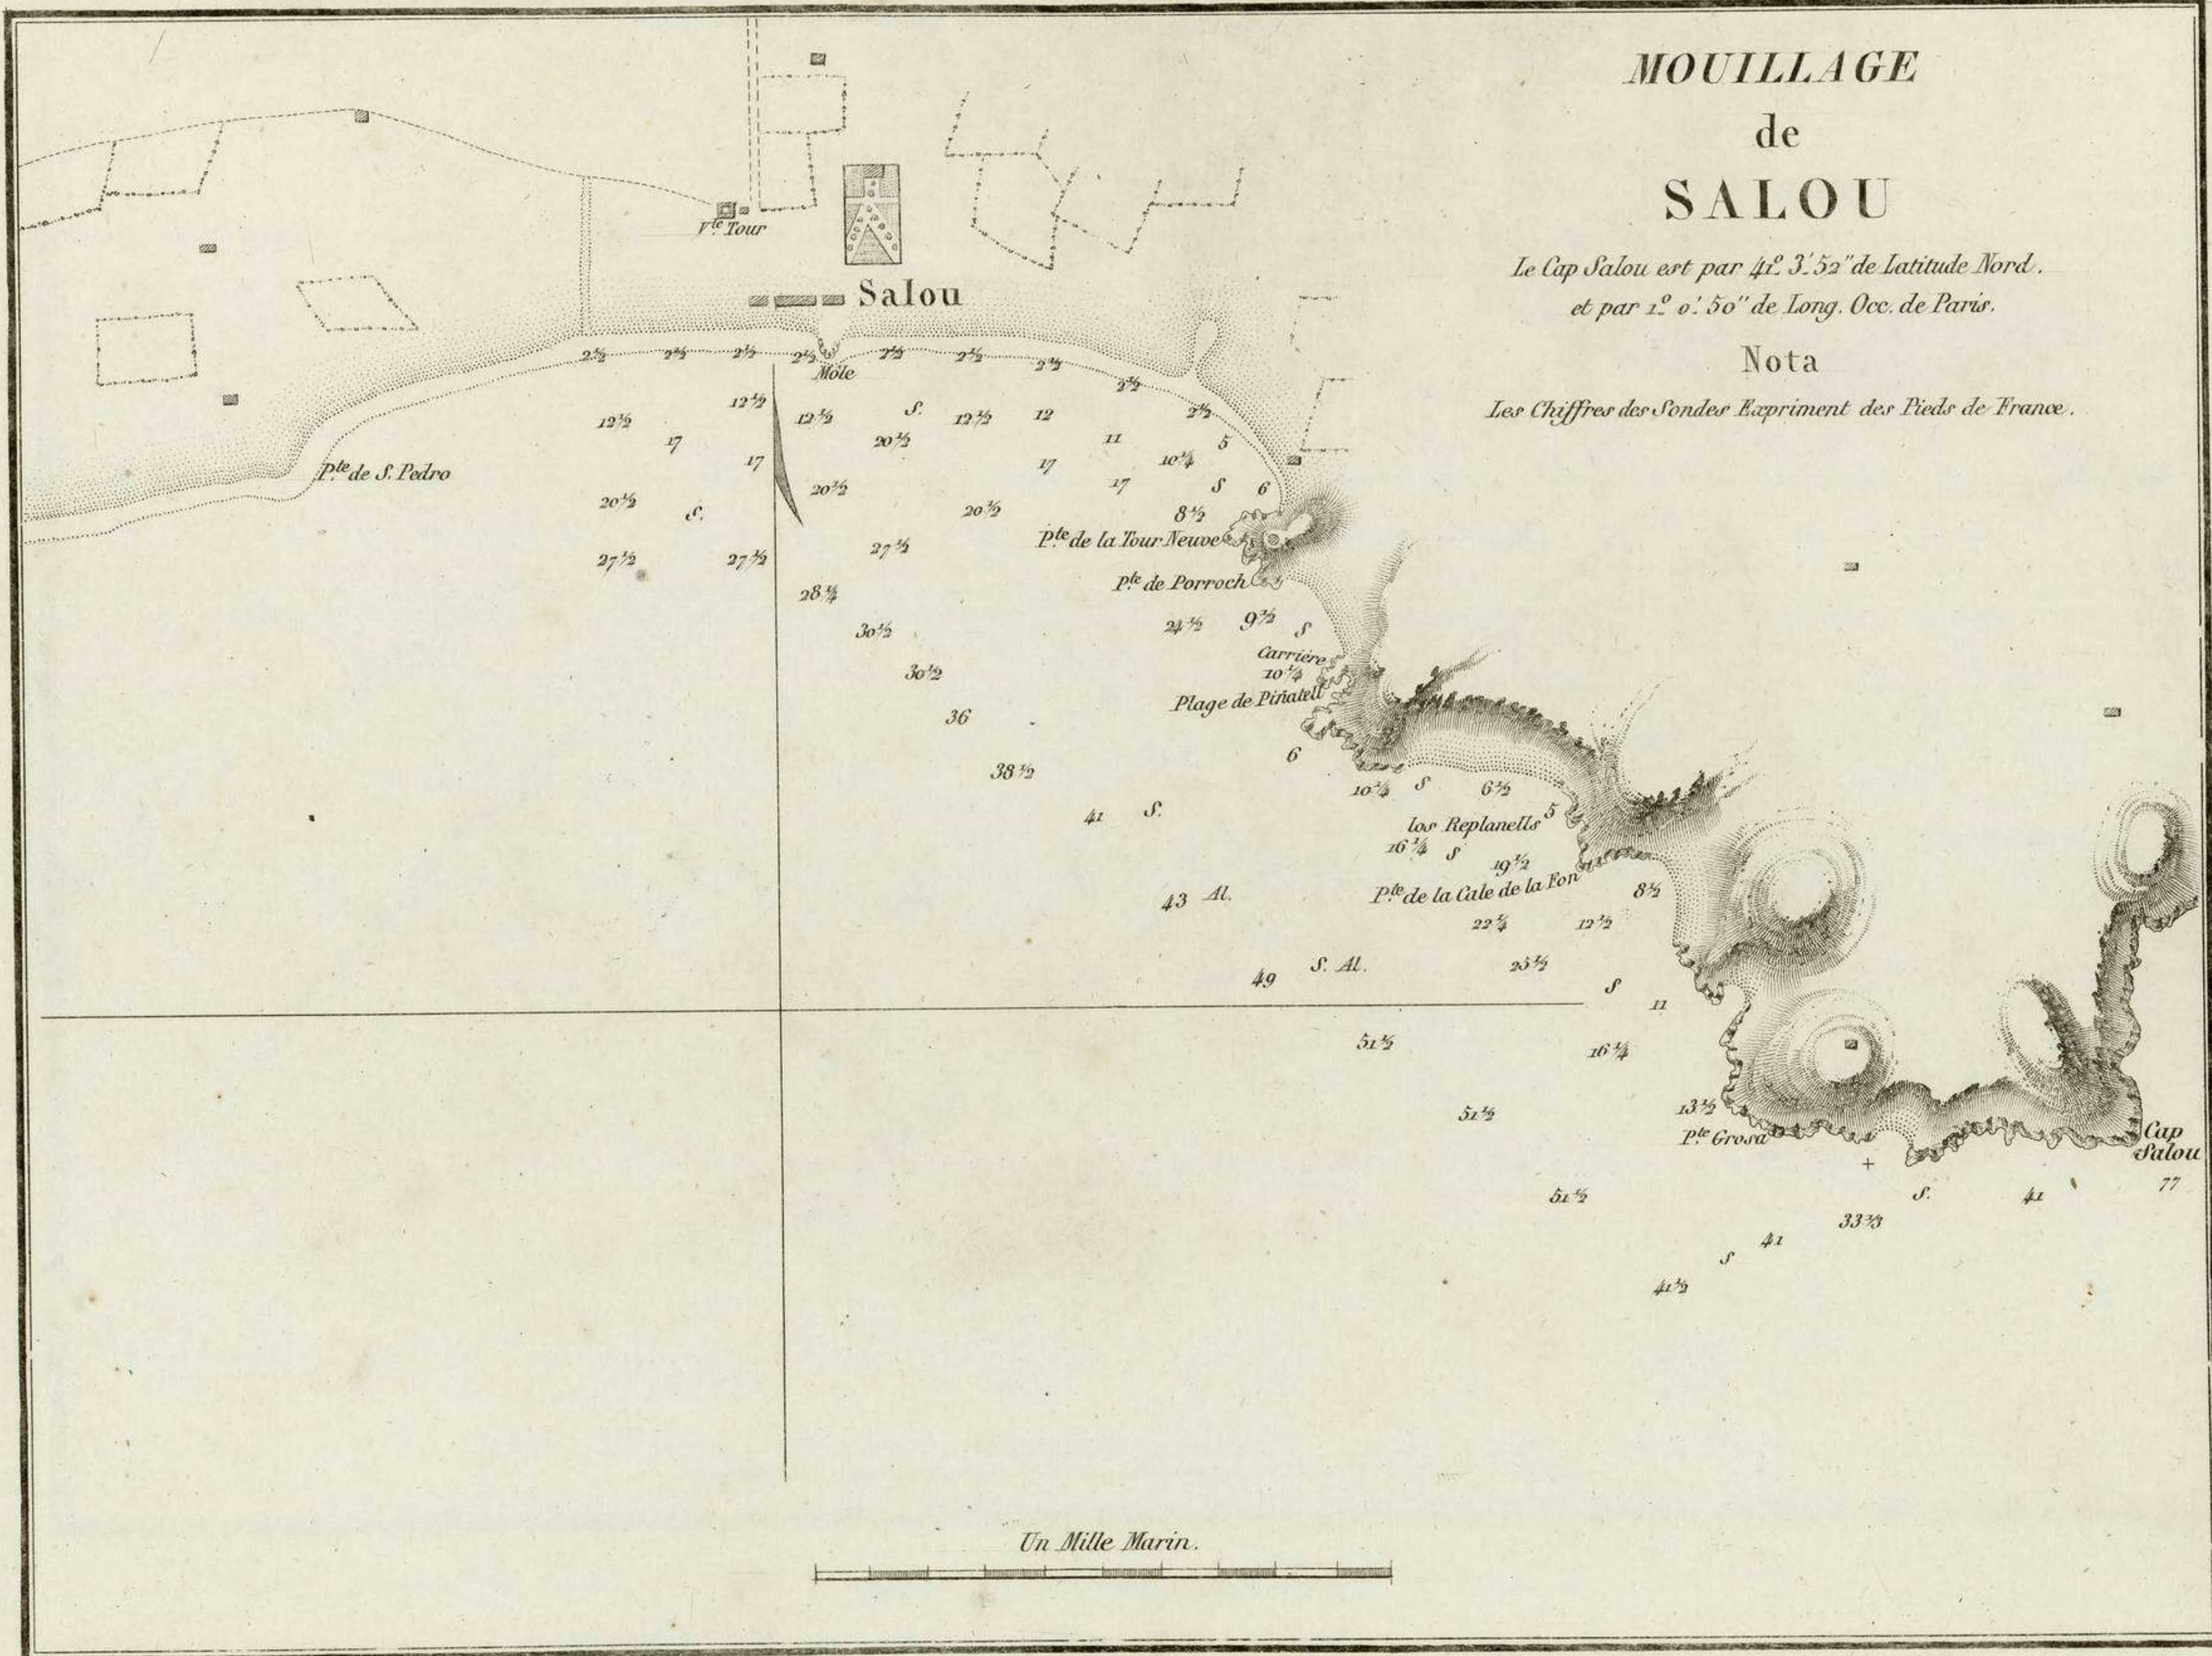

# MOUILLAGE de SALOU

*Le Cap Salou est par 42° 3' 52" de Latitude Nord.  
et par 1° 0' 50" de Long. Occ. de Paris.*

## Nota

*Les Chiffres des Sondes Expriment des Pieds de France.*

*Un Mille Marin.*