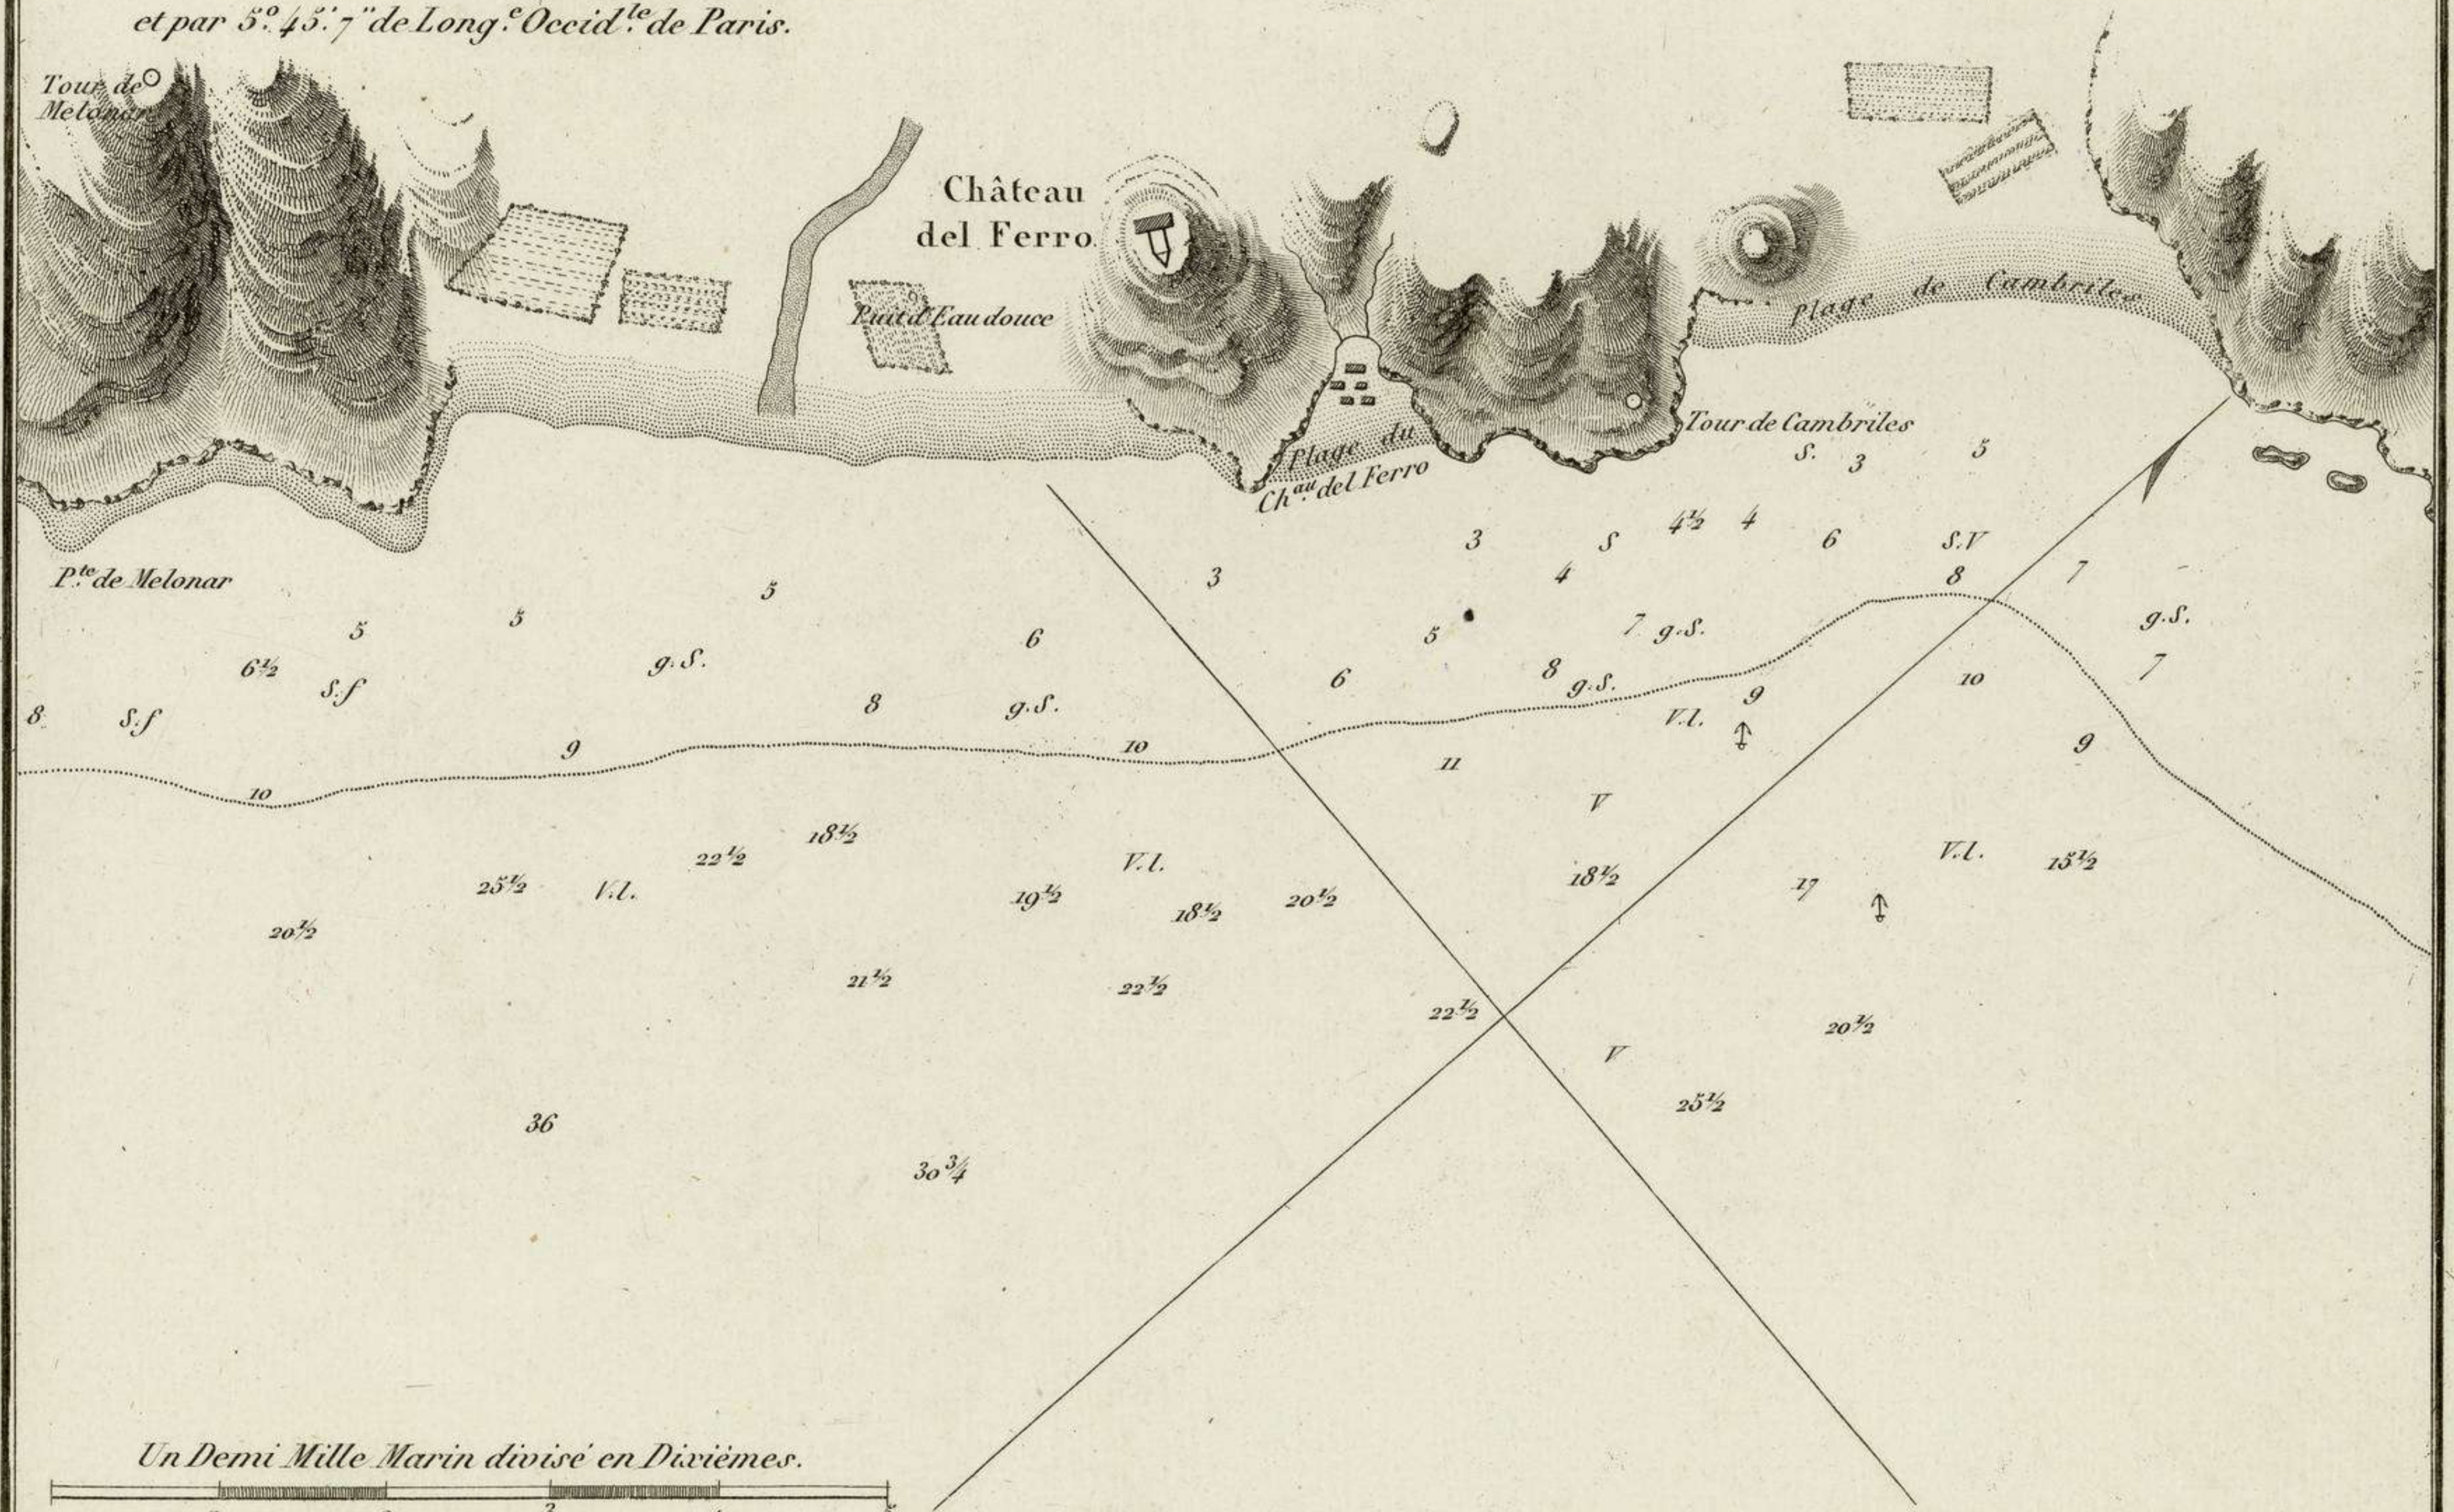

# MOUILLAGE DU CHÂTEAU DE FERRO

*Le Château est par 36°.42'.48" de Latitude N.  
et par 5°.45'.7" de Long.° Occid.° de Paris.*

*Nota Les Chiffres des Sondes sont exprimées en Brasses Françaises*