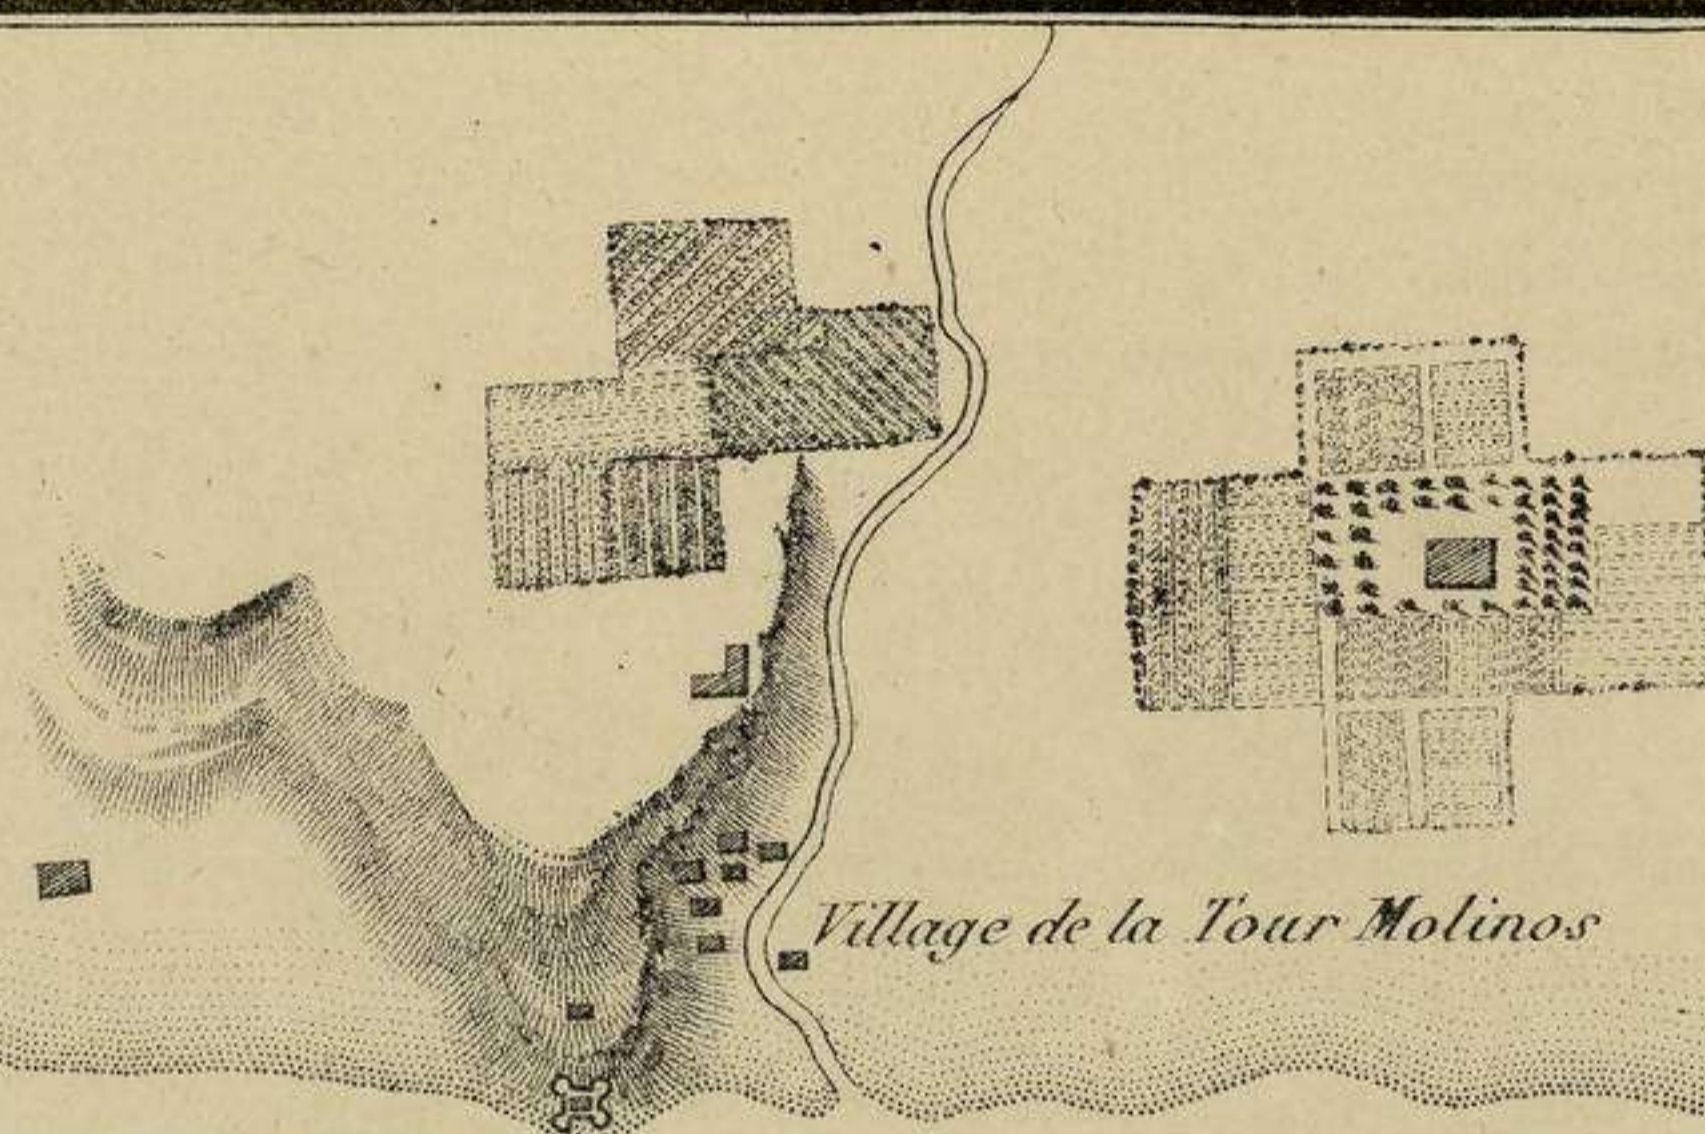

MOUILLAGE

DE MOLINOS,

SITUÉ AU S.S.O. DE MALAGA

Le Château est par 36° 37' 0" de Latitude Nord  
et 6° 51' 27" de Longitude à l'Occident de Paris.

Nota Les Chiffres des Sondes expriment des Brasses Françaises.

pte et Ch<sup>au</sup> de la Tour Molinos

Un Mille Marin divisé en Dixièmes.