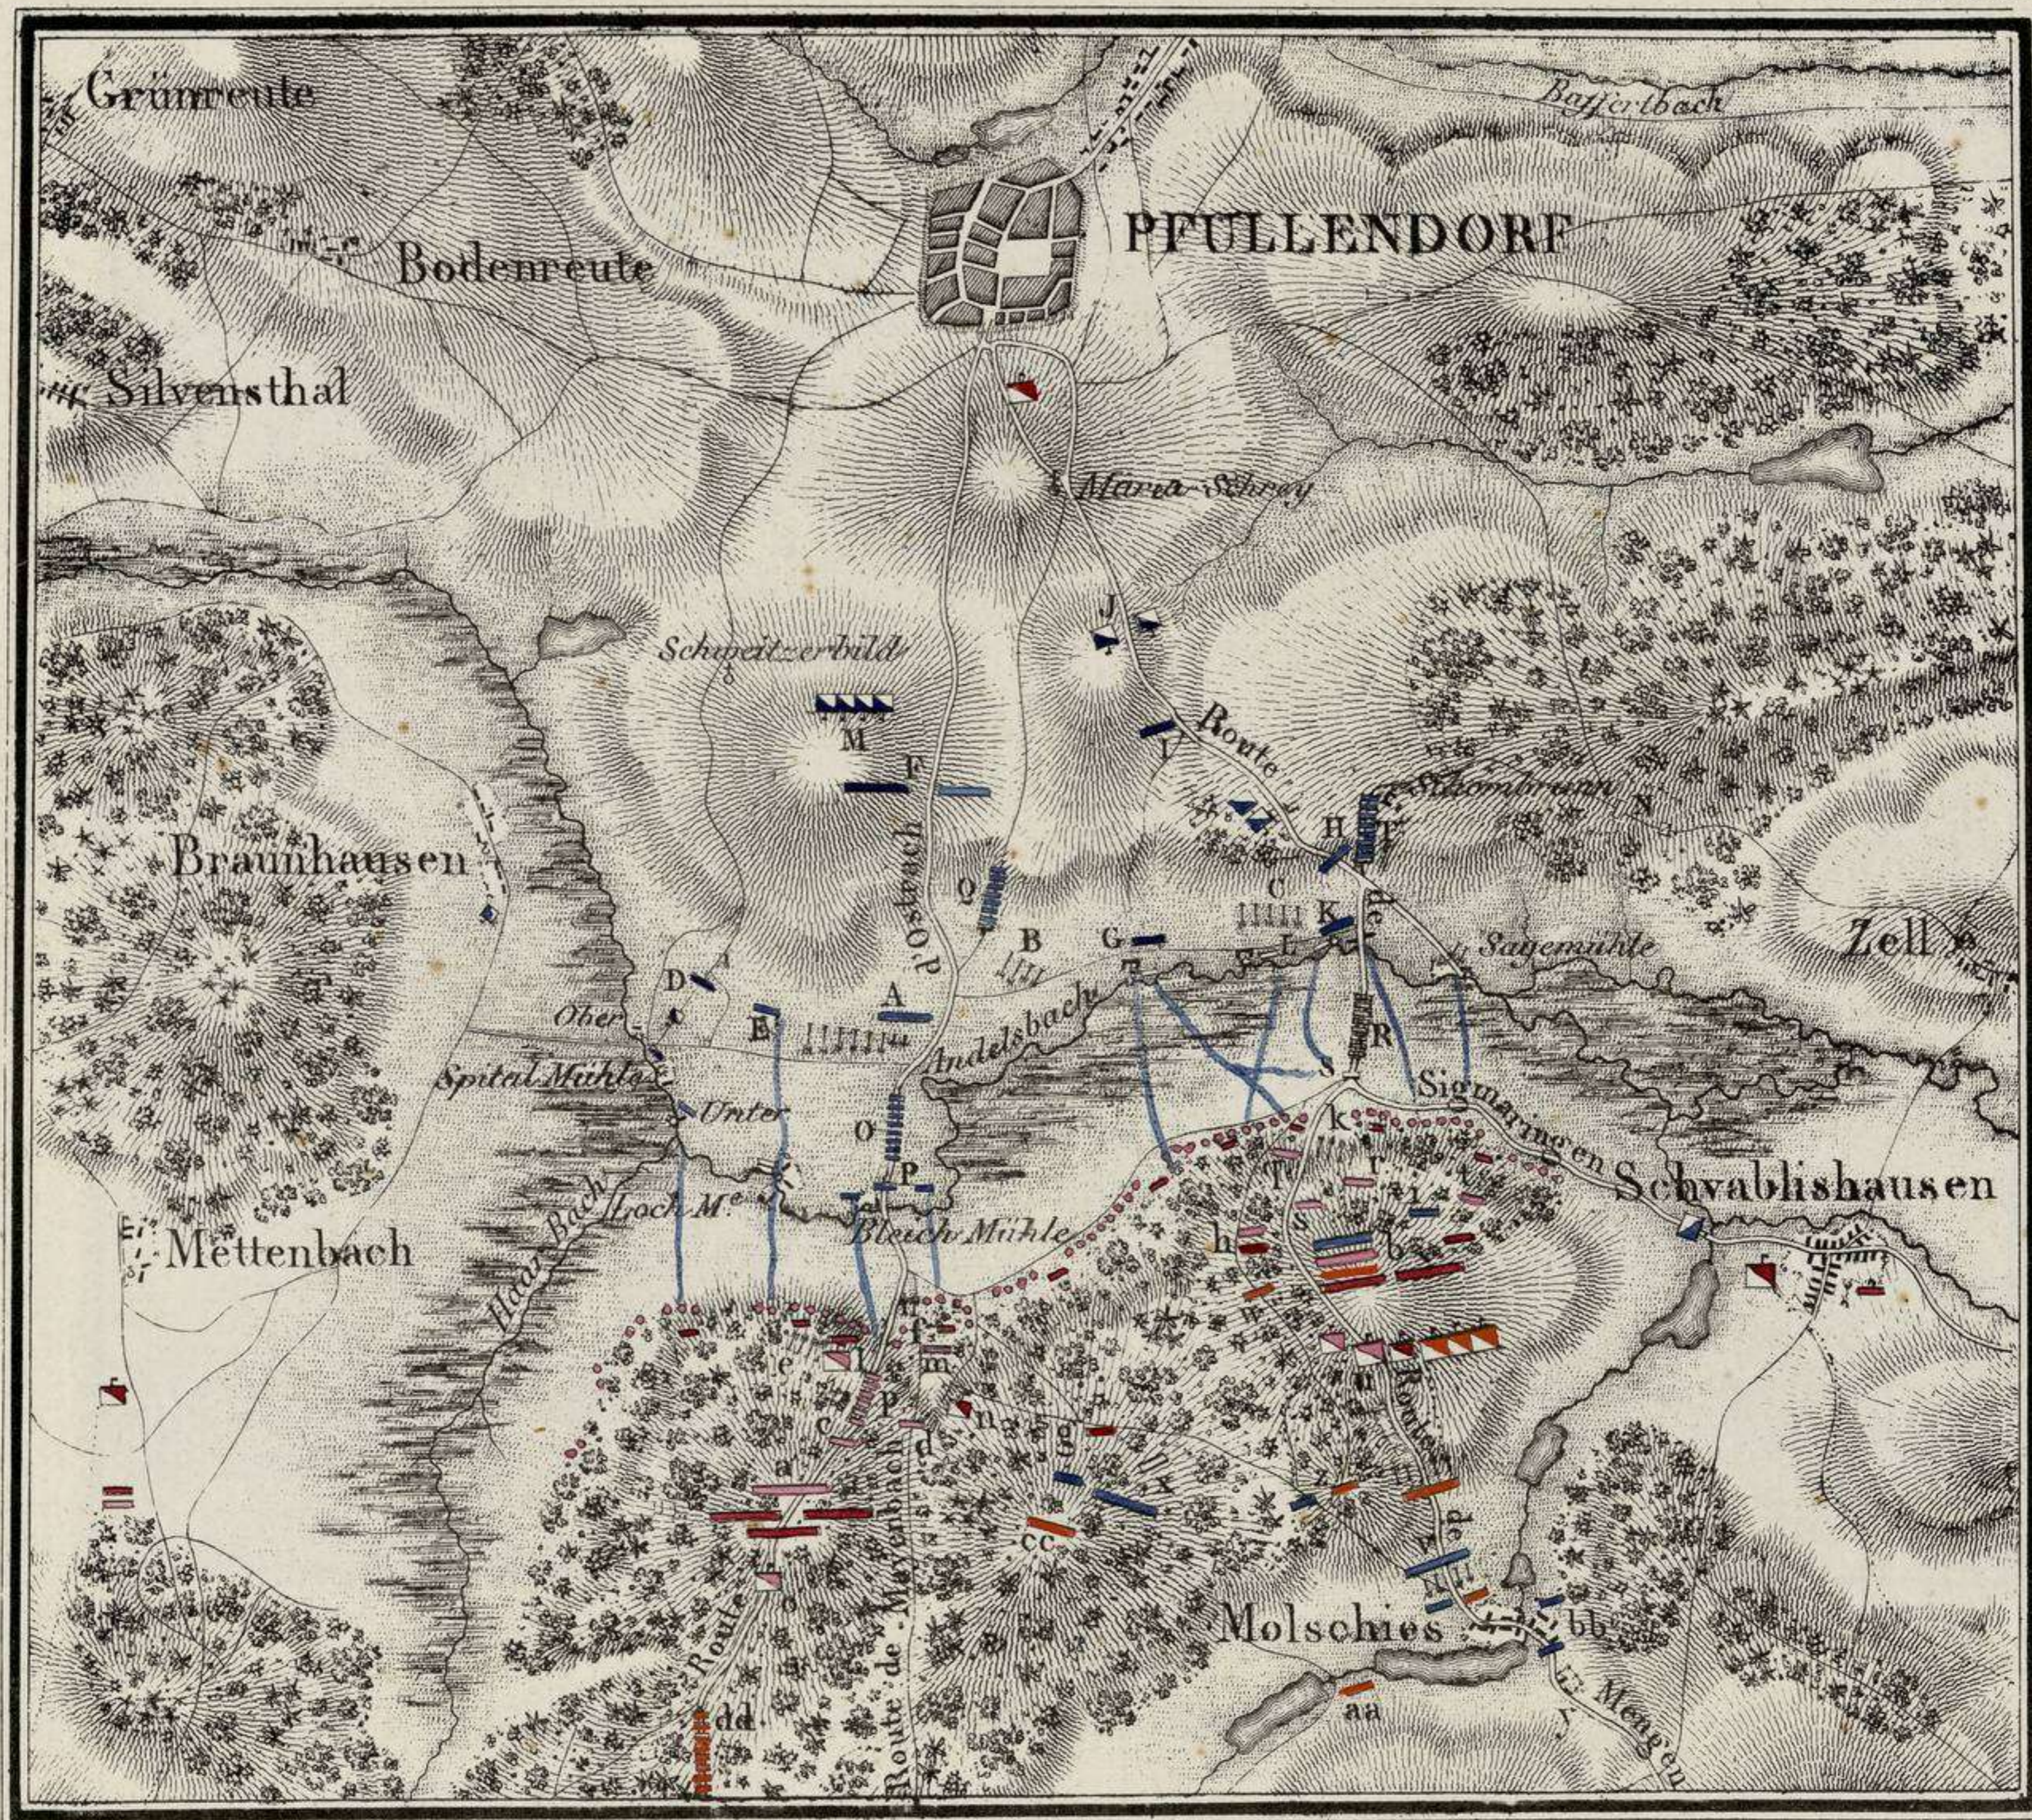

PASSAGE D'UN DÉFILÉ À FORCE OUVERTE.

Pl. XXXI.

Echelle (50 000.)

500 0 500 1500 2500 Mètres.