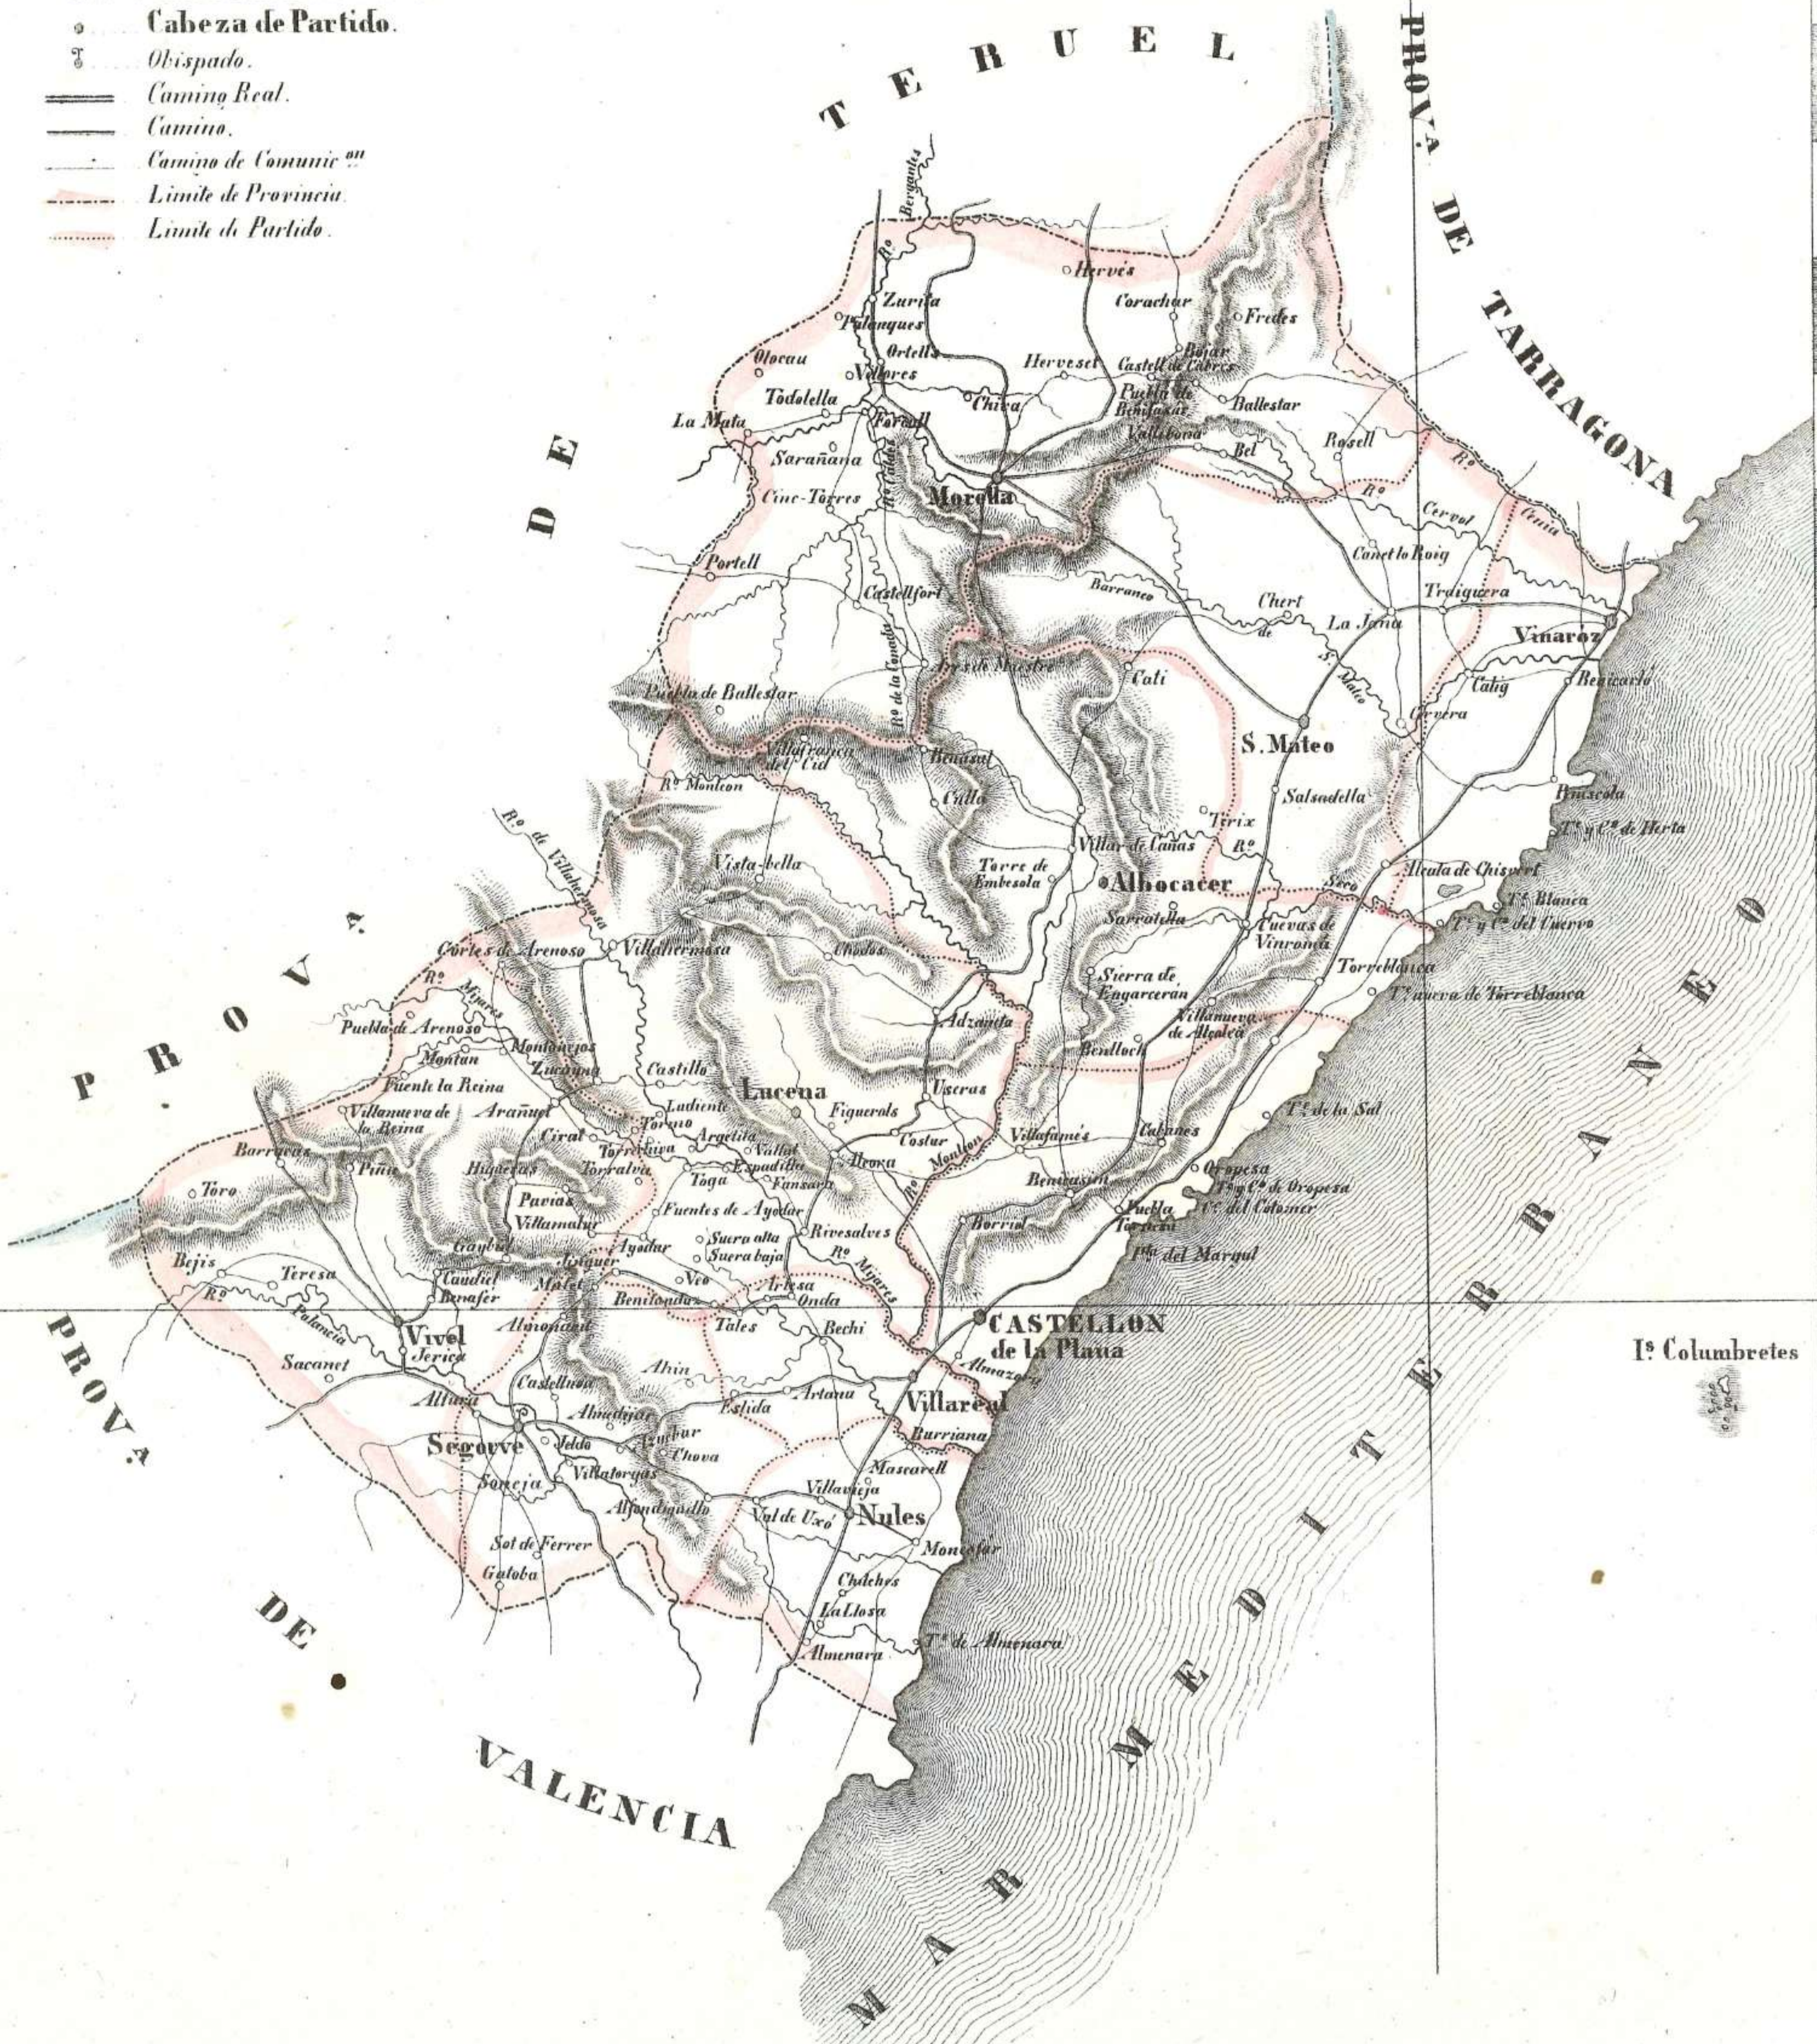

- CAPITAL DE PROV^ª
- Cabeza de Partido.
- ⊙ Obispado.
- == Camino Real.
- Camino.
- Camino de Comunic^{ón}
- Limite de Provincia.
- Limite de Partido.

ATLAS DE ESPAÑA
 DE
BACHILLER
 (PROVINCIA DE)
CASTELLÓN
 DE LA PLANA.

VALENCIA.

1850.

Millas geográficas de 60 al Grado.

Leguas españolas de 20 al Grado.