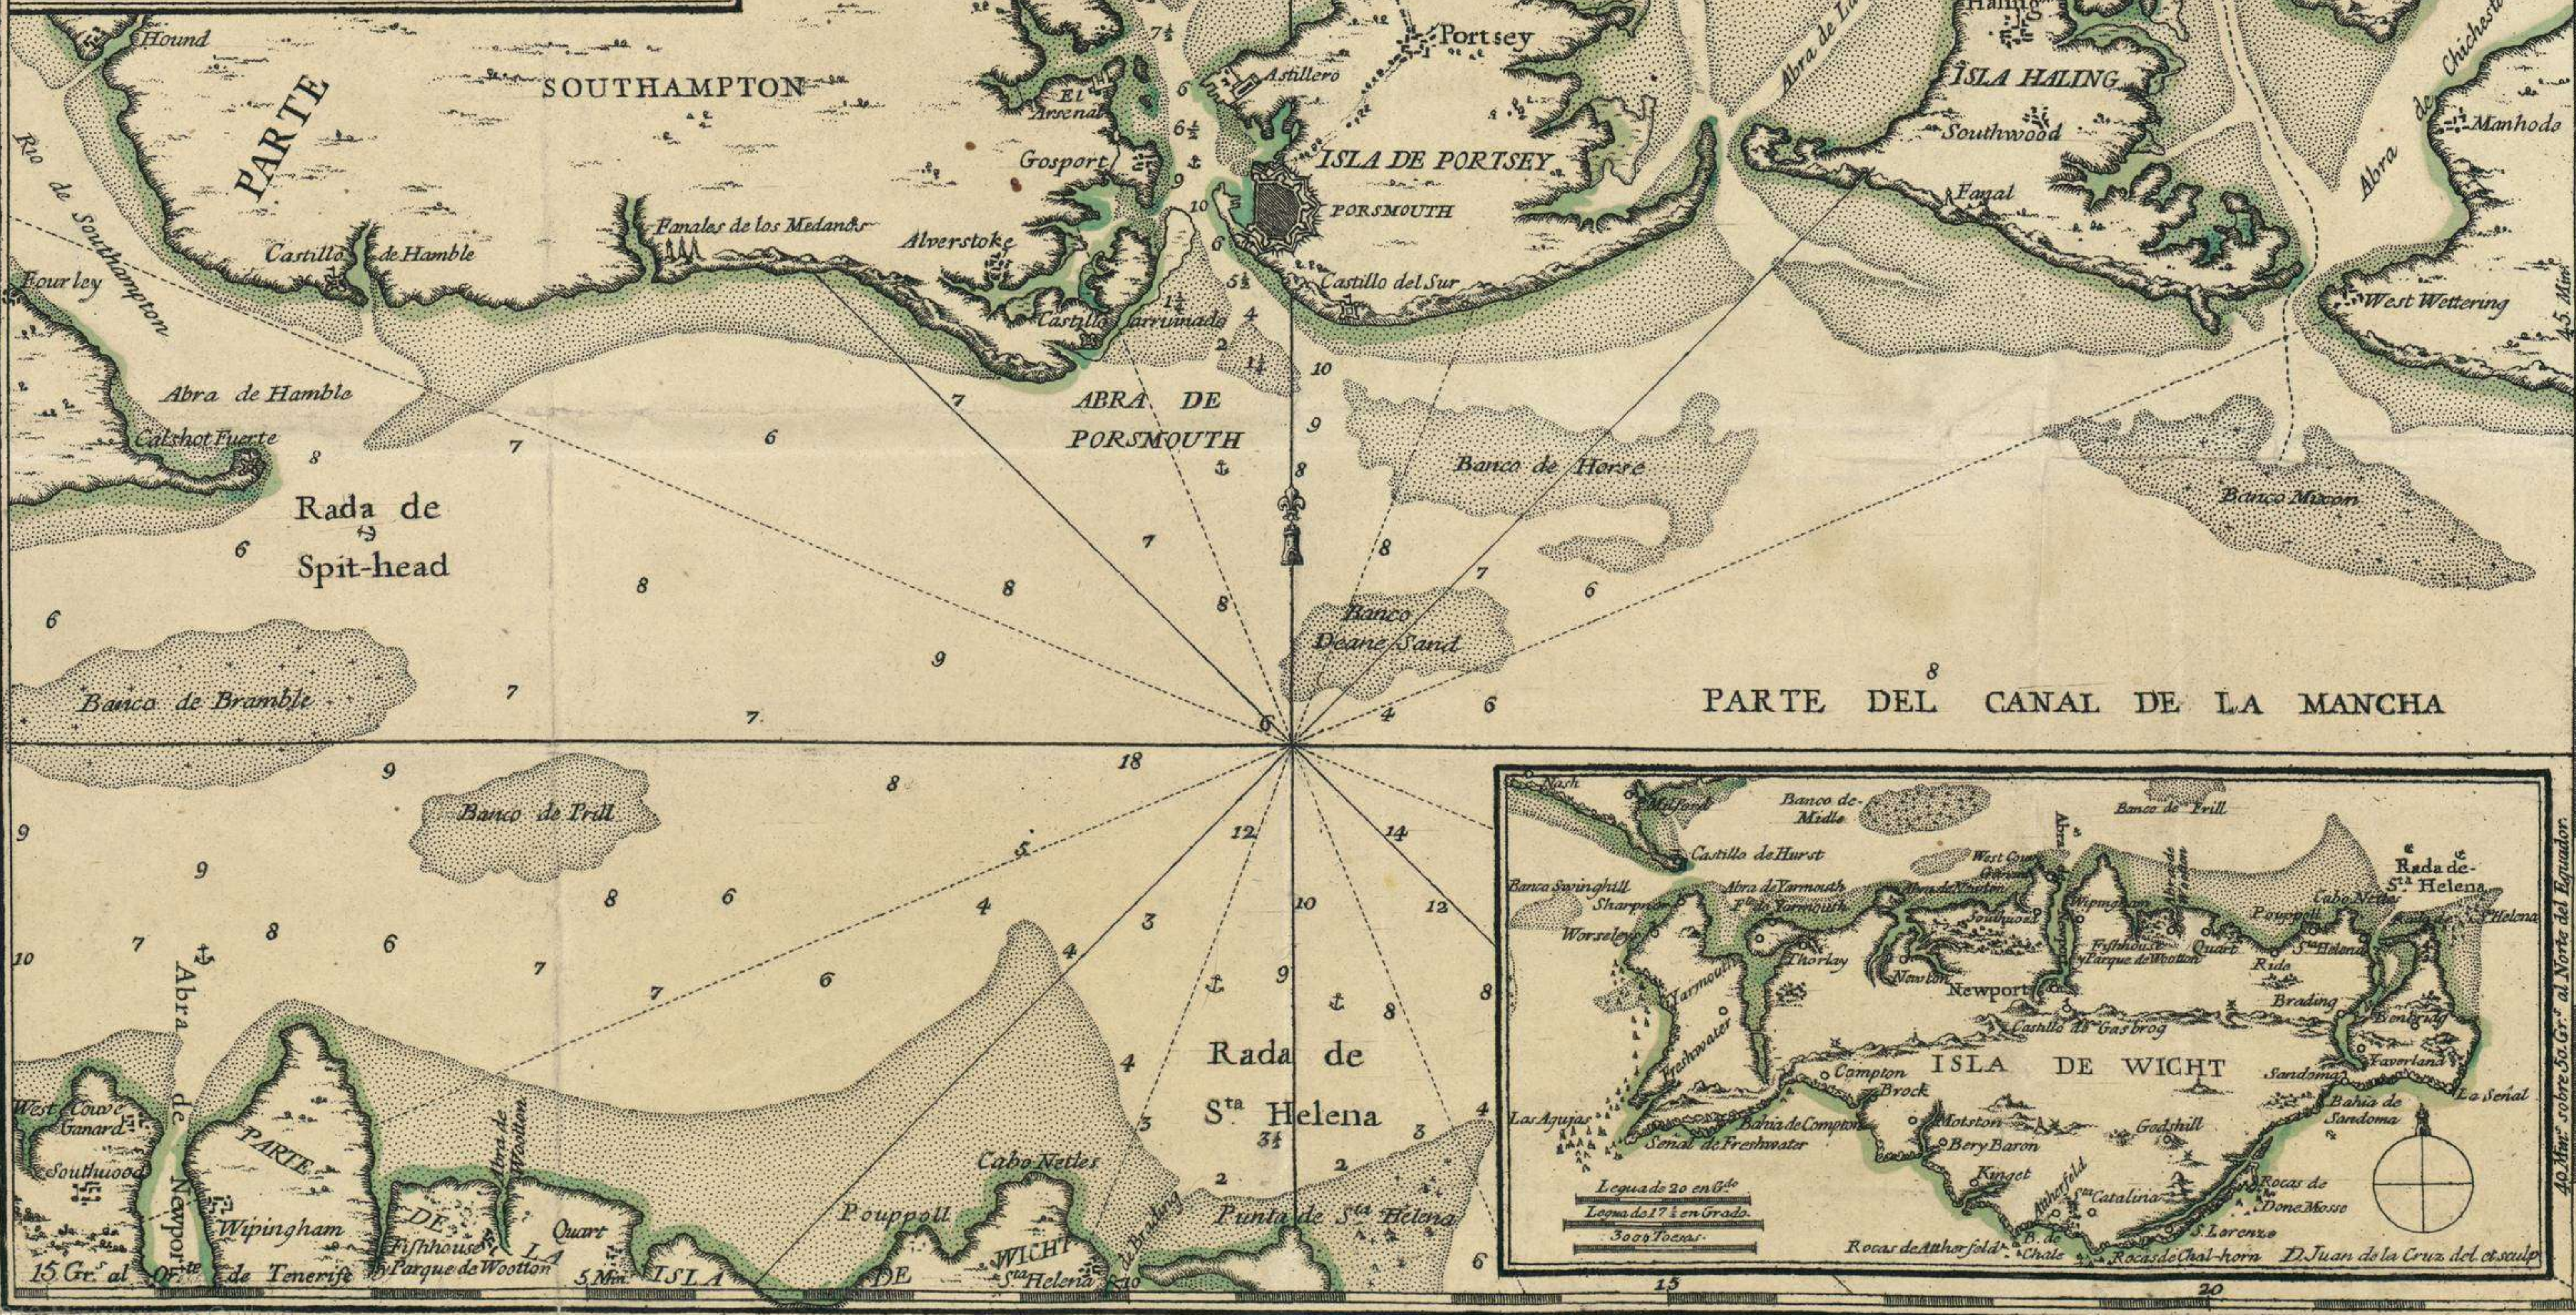

PLANO DEL PUERTO Y ABRA DE PORSMOUTH,

Que Comprehende las Radas y Surgideros
DE SPIT-HEAD Y DE S^{TA} HELENA
Con un Mapa en punto menor de toda la Isla de Wicht

Legua Inglesa y Francesa de 20 en G^{do}

Legua Española de 17 $\frac{1}{2}$ en G^{do}

Escala de 3000 Toeras

Colour Chart #13