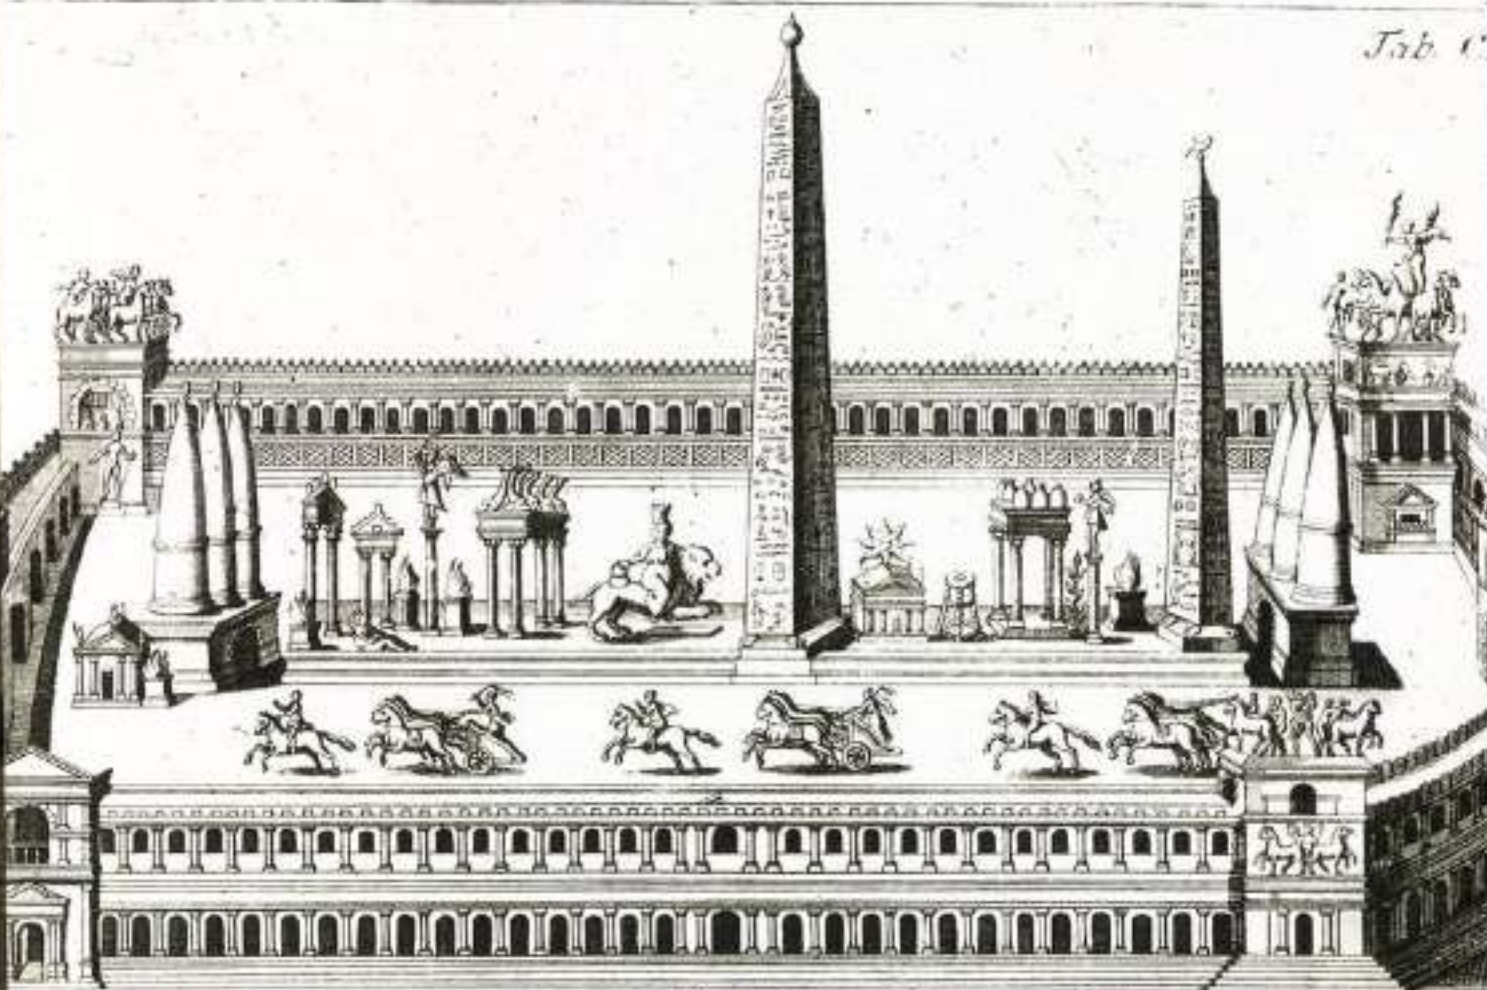

Murcia de Roma

Verdonna

Romano

E. MAZO
PARIS
N^o 214

Rome: *Abate* (sic) *Stamm*
SÉRIE *chic* et *bestiaux*

Tab. 1.

Laurus.

2.

3.

M.E.C.F. 2019

E. MAZO
PARIS
N^o 18

Rome (boiteuse) Second lotiers
SÉRIE des Cercles Boiteuses

E. MAZO
PARIS
N^o 129

Plume (Mauricette) Solenne
SÉRIE du *Genève* du *Soleil*

E. MAZO
PARIS
N^o 28

} *Revue Musicale de Paris*
SÉRIE *Revue de Musique*