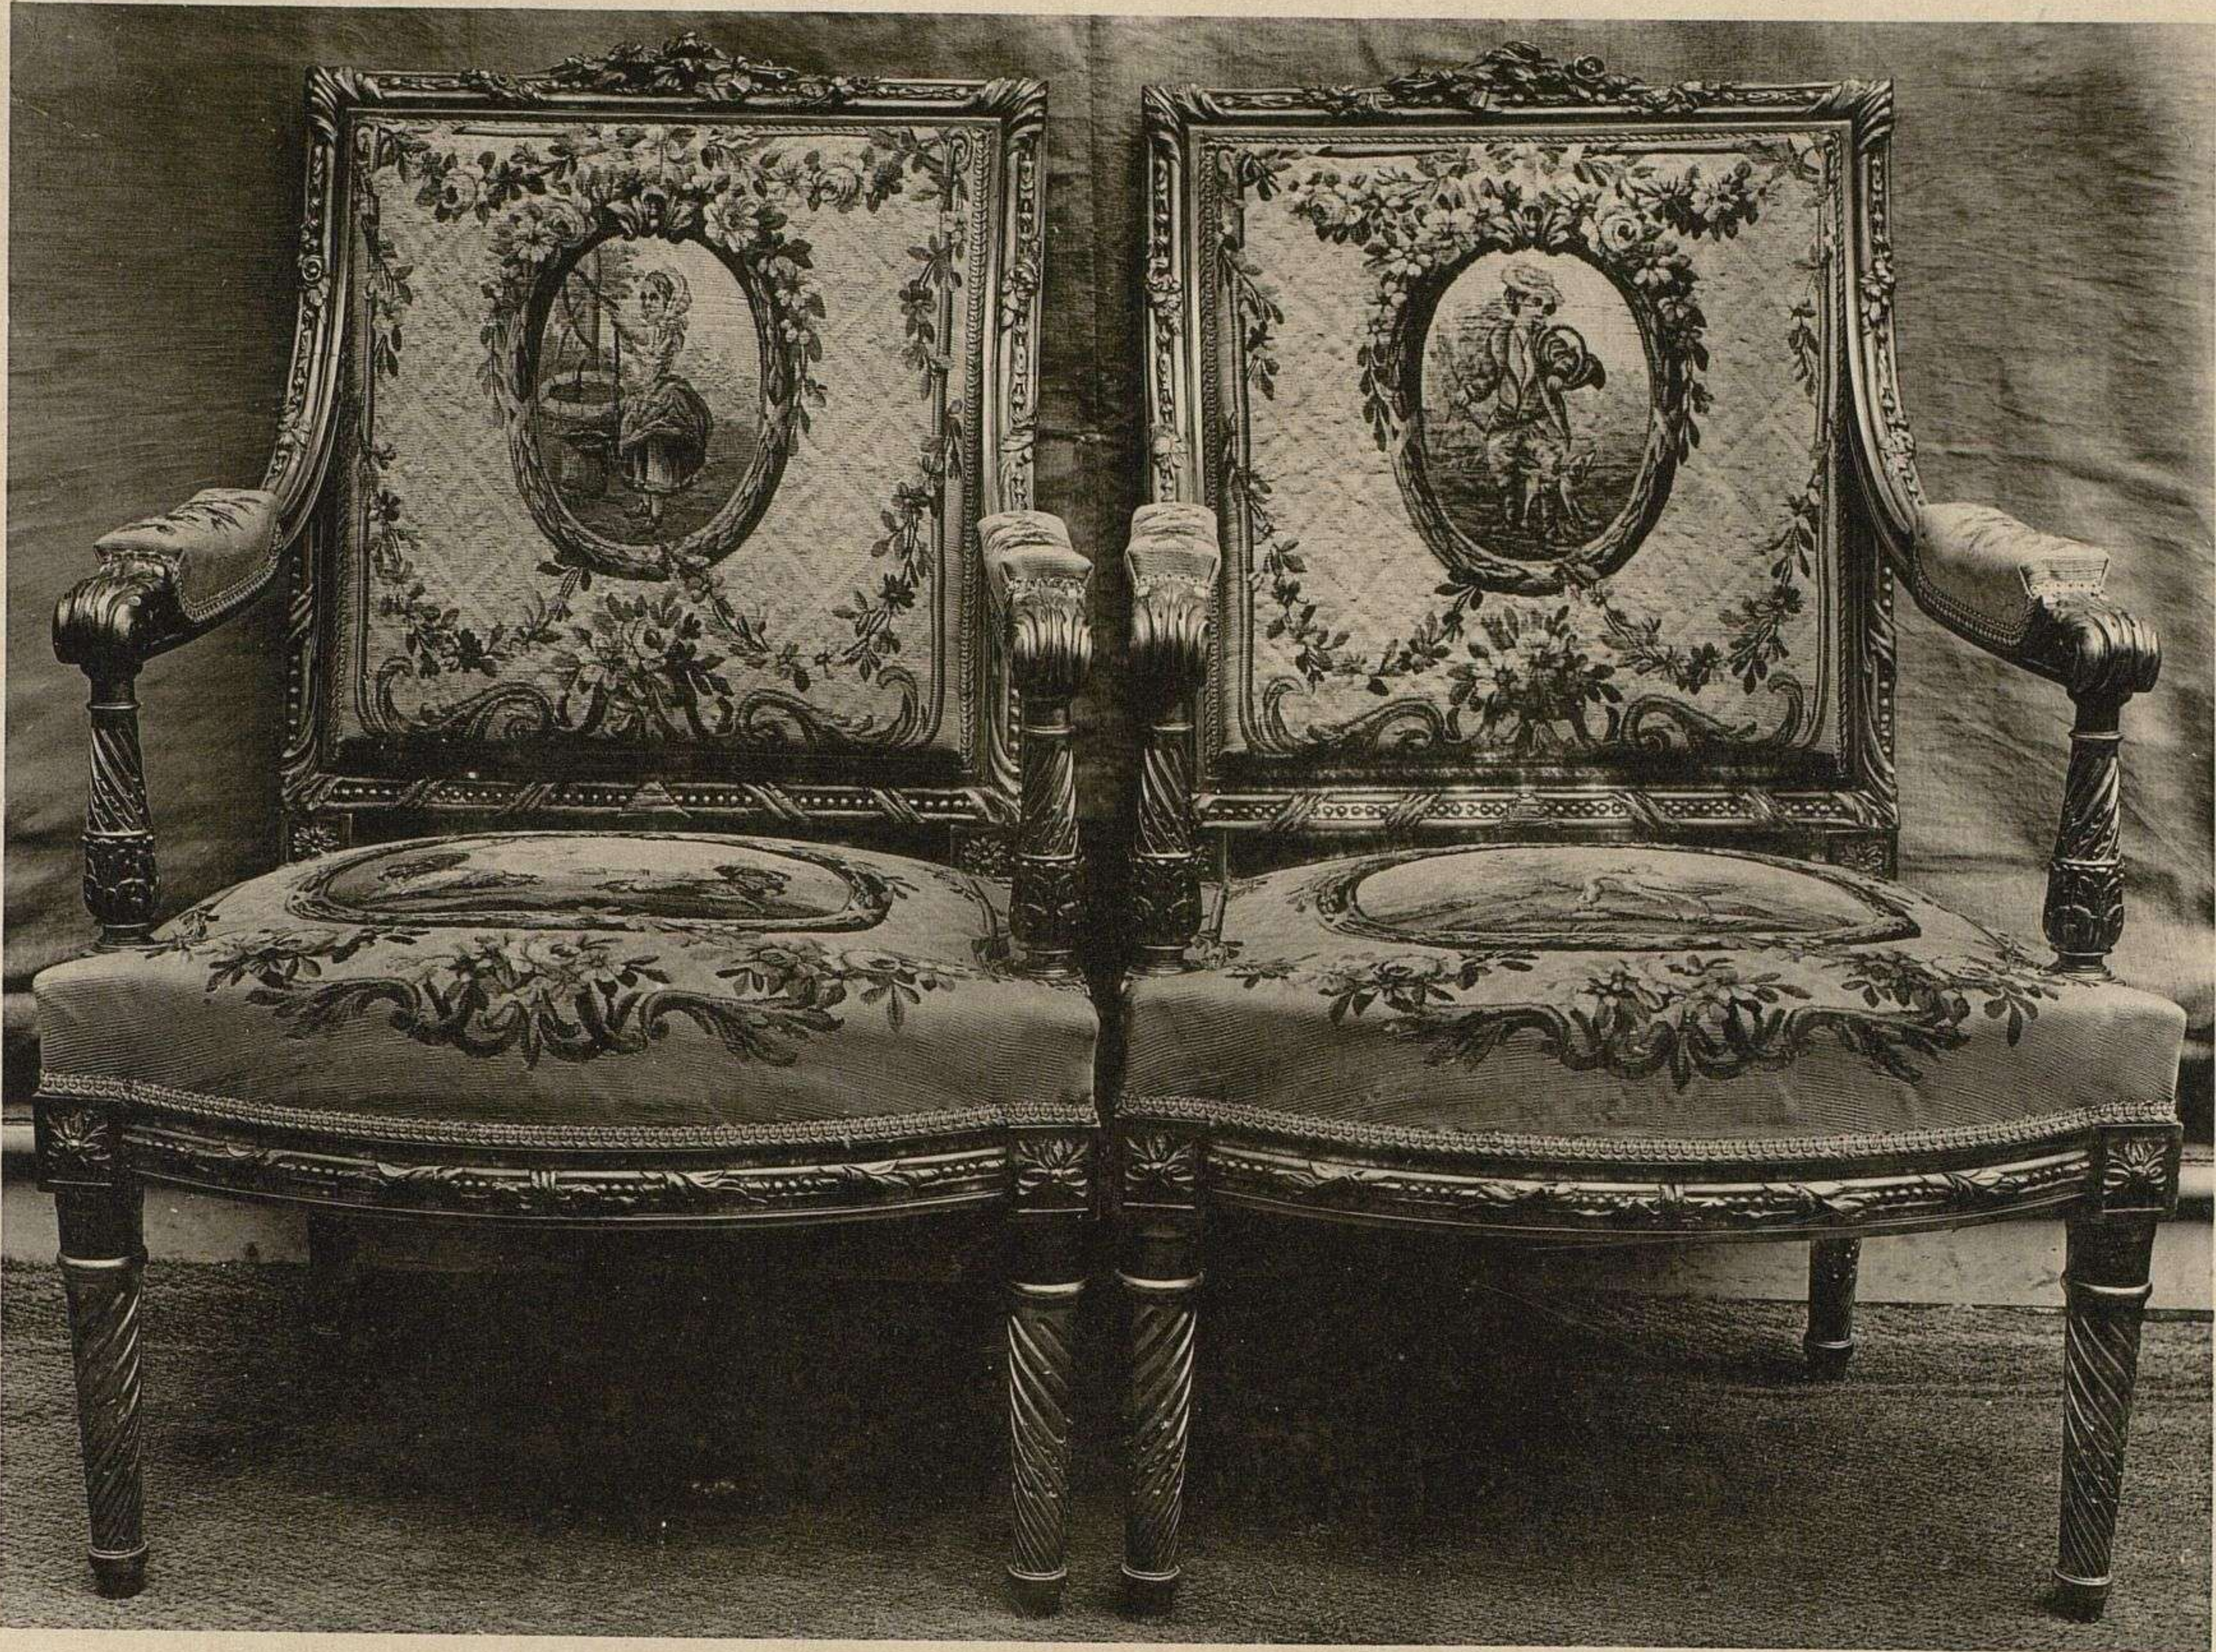

RELIQUET & LE DELAT, PARIS

M. Frédéric DANTON à Aubusson & Paris

ARMAND GUERINOT, EDITEUR, 140, FAUBOURG SAINT-MARTIN, PARIS