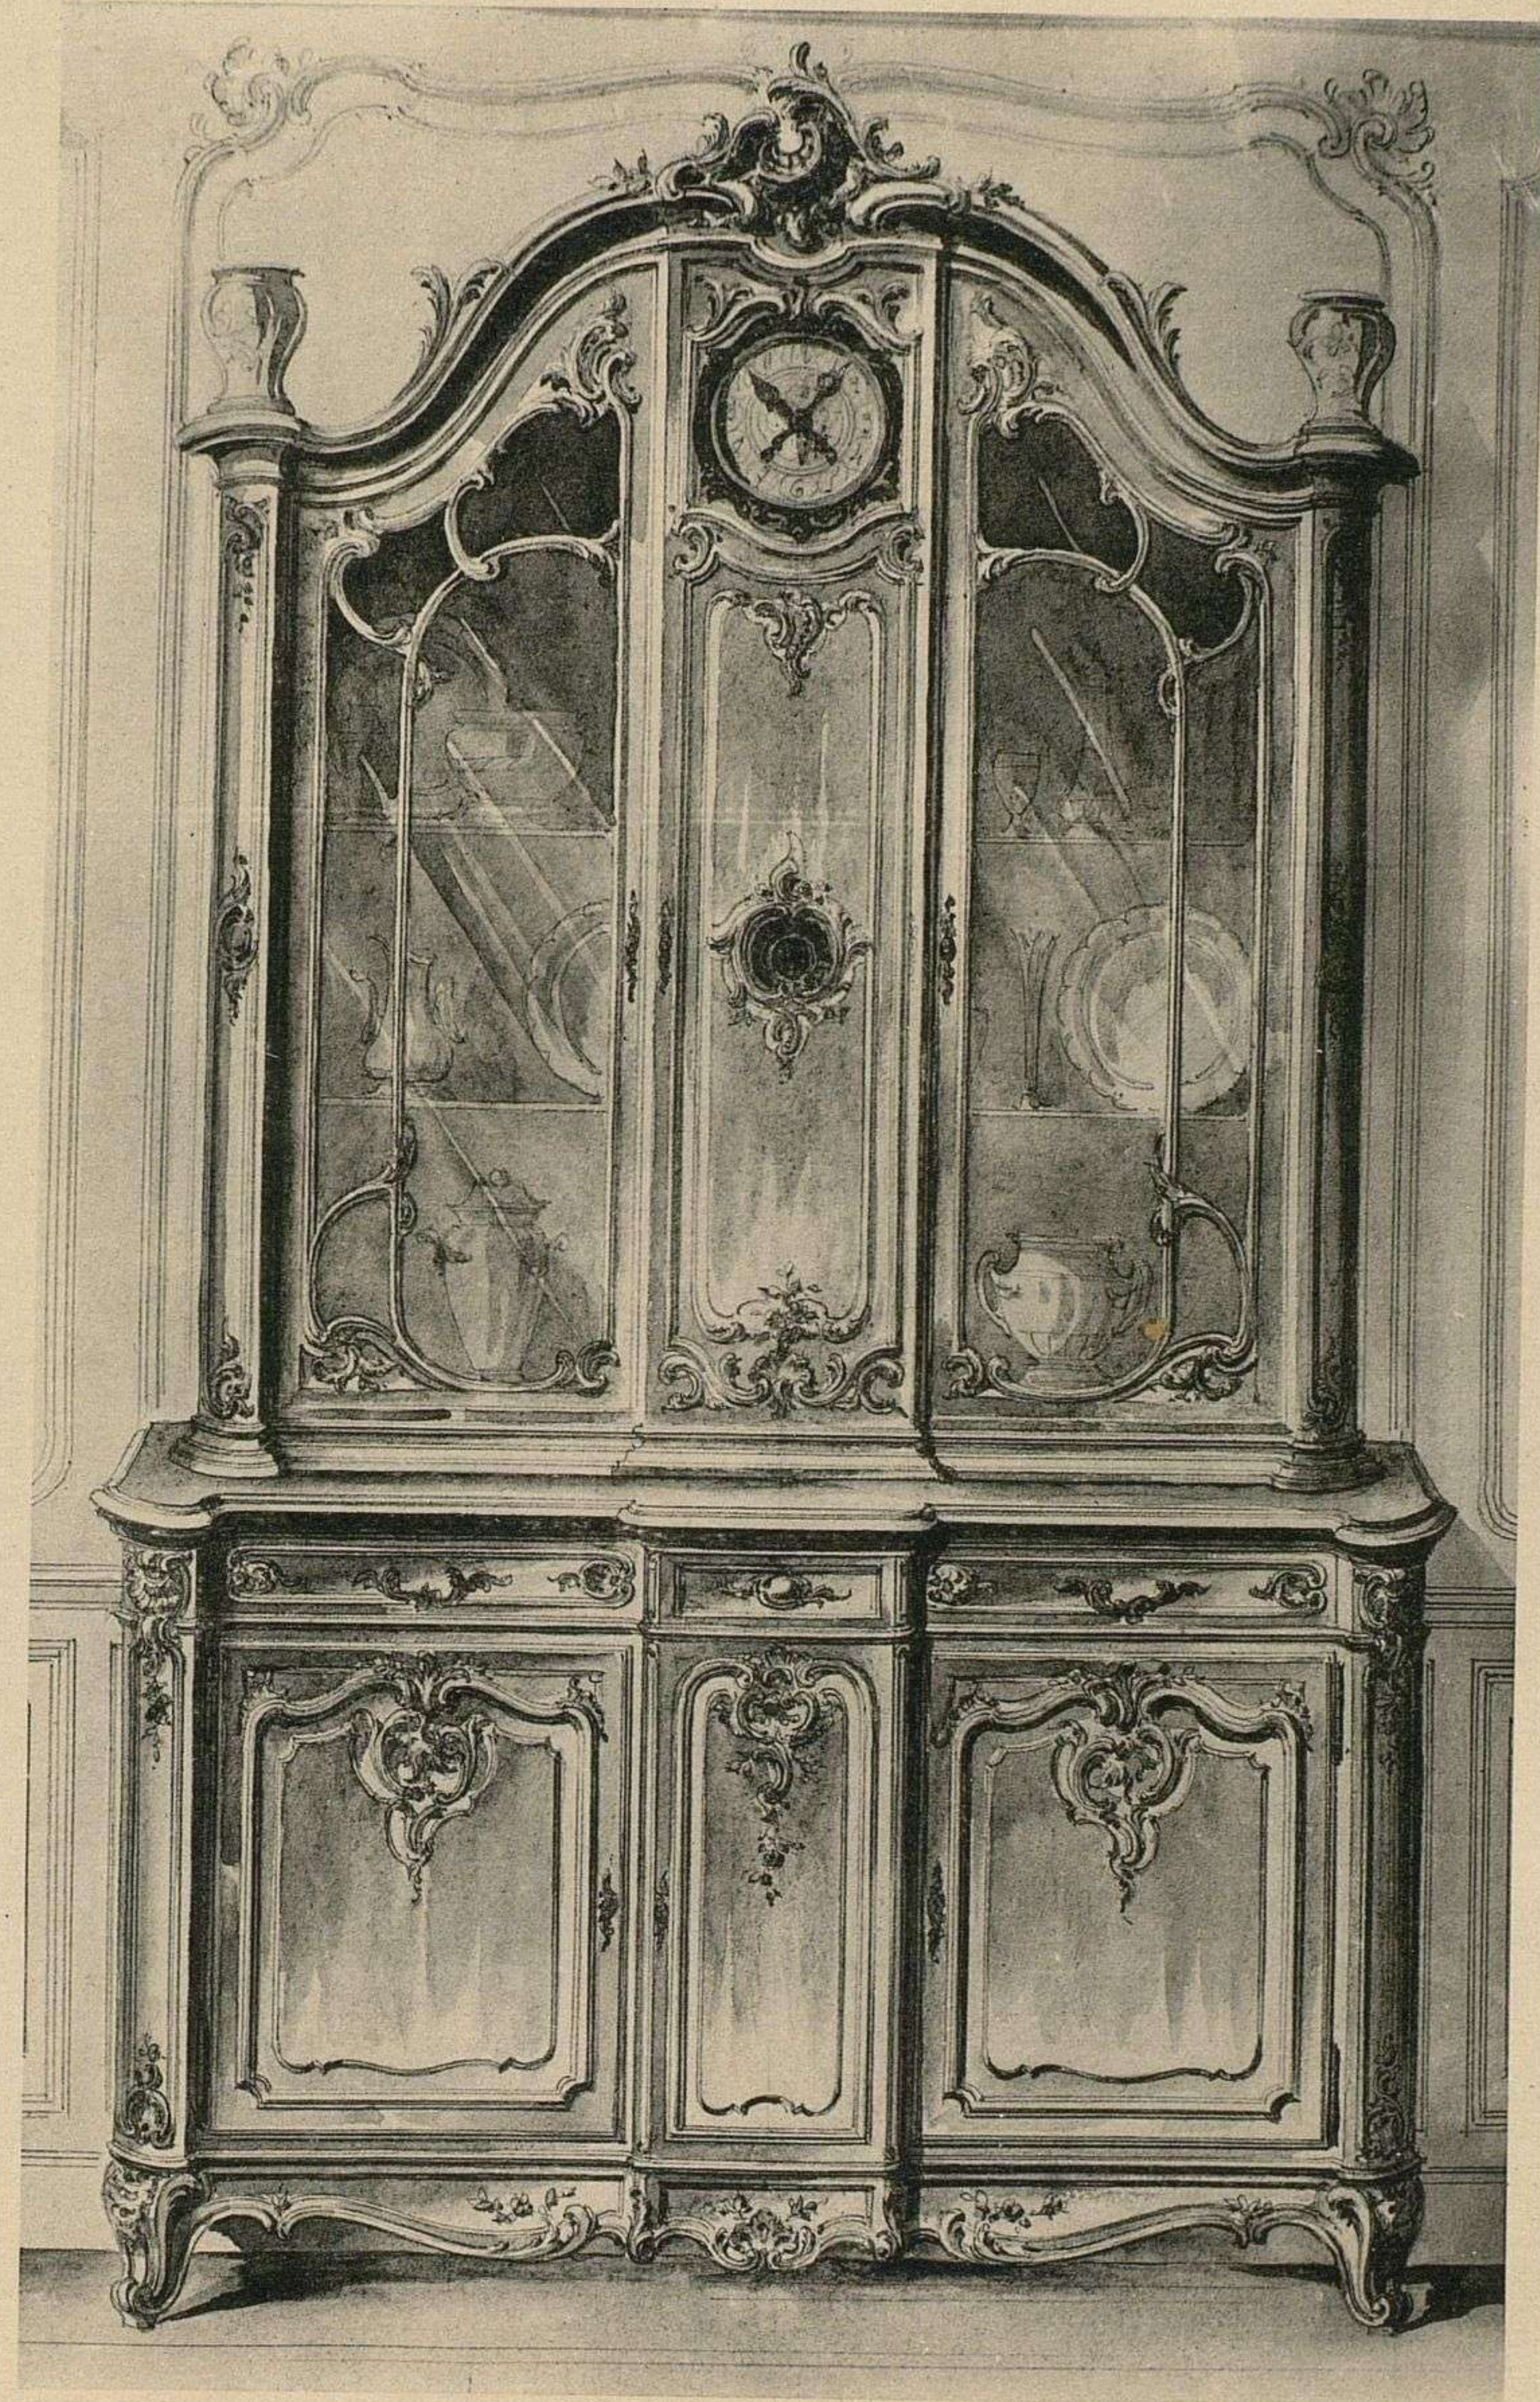

M. GEROME, dessinateur d'ameublements, 50, Faubourg Saint-Antoine - Paris

RELAUTYPIE C. LE DELLEY, PARIS

ARMAND GUERINET, EDITEUR, 140, FAUBOURG SAINT-MARTIN, PARIS

M. GÉROME, dessinateur d'ameublements, 50, Faubourg Saint-Antoine - Paris