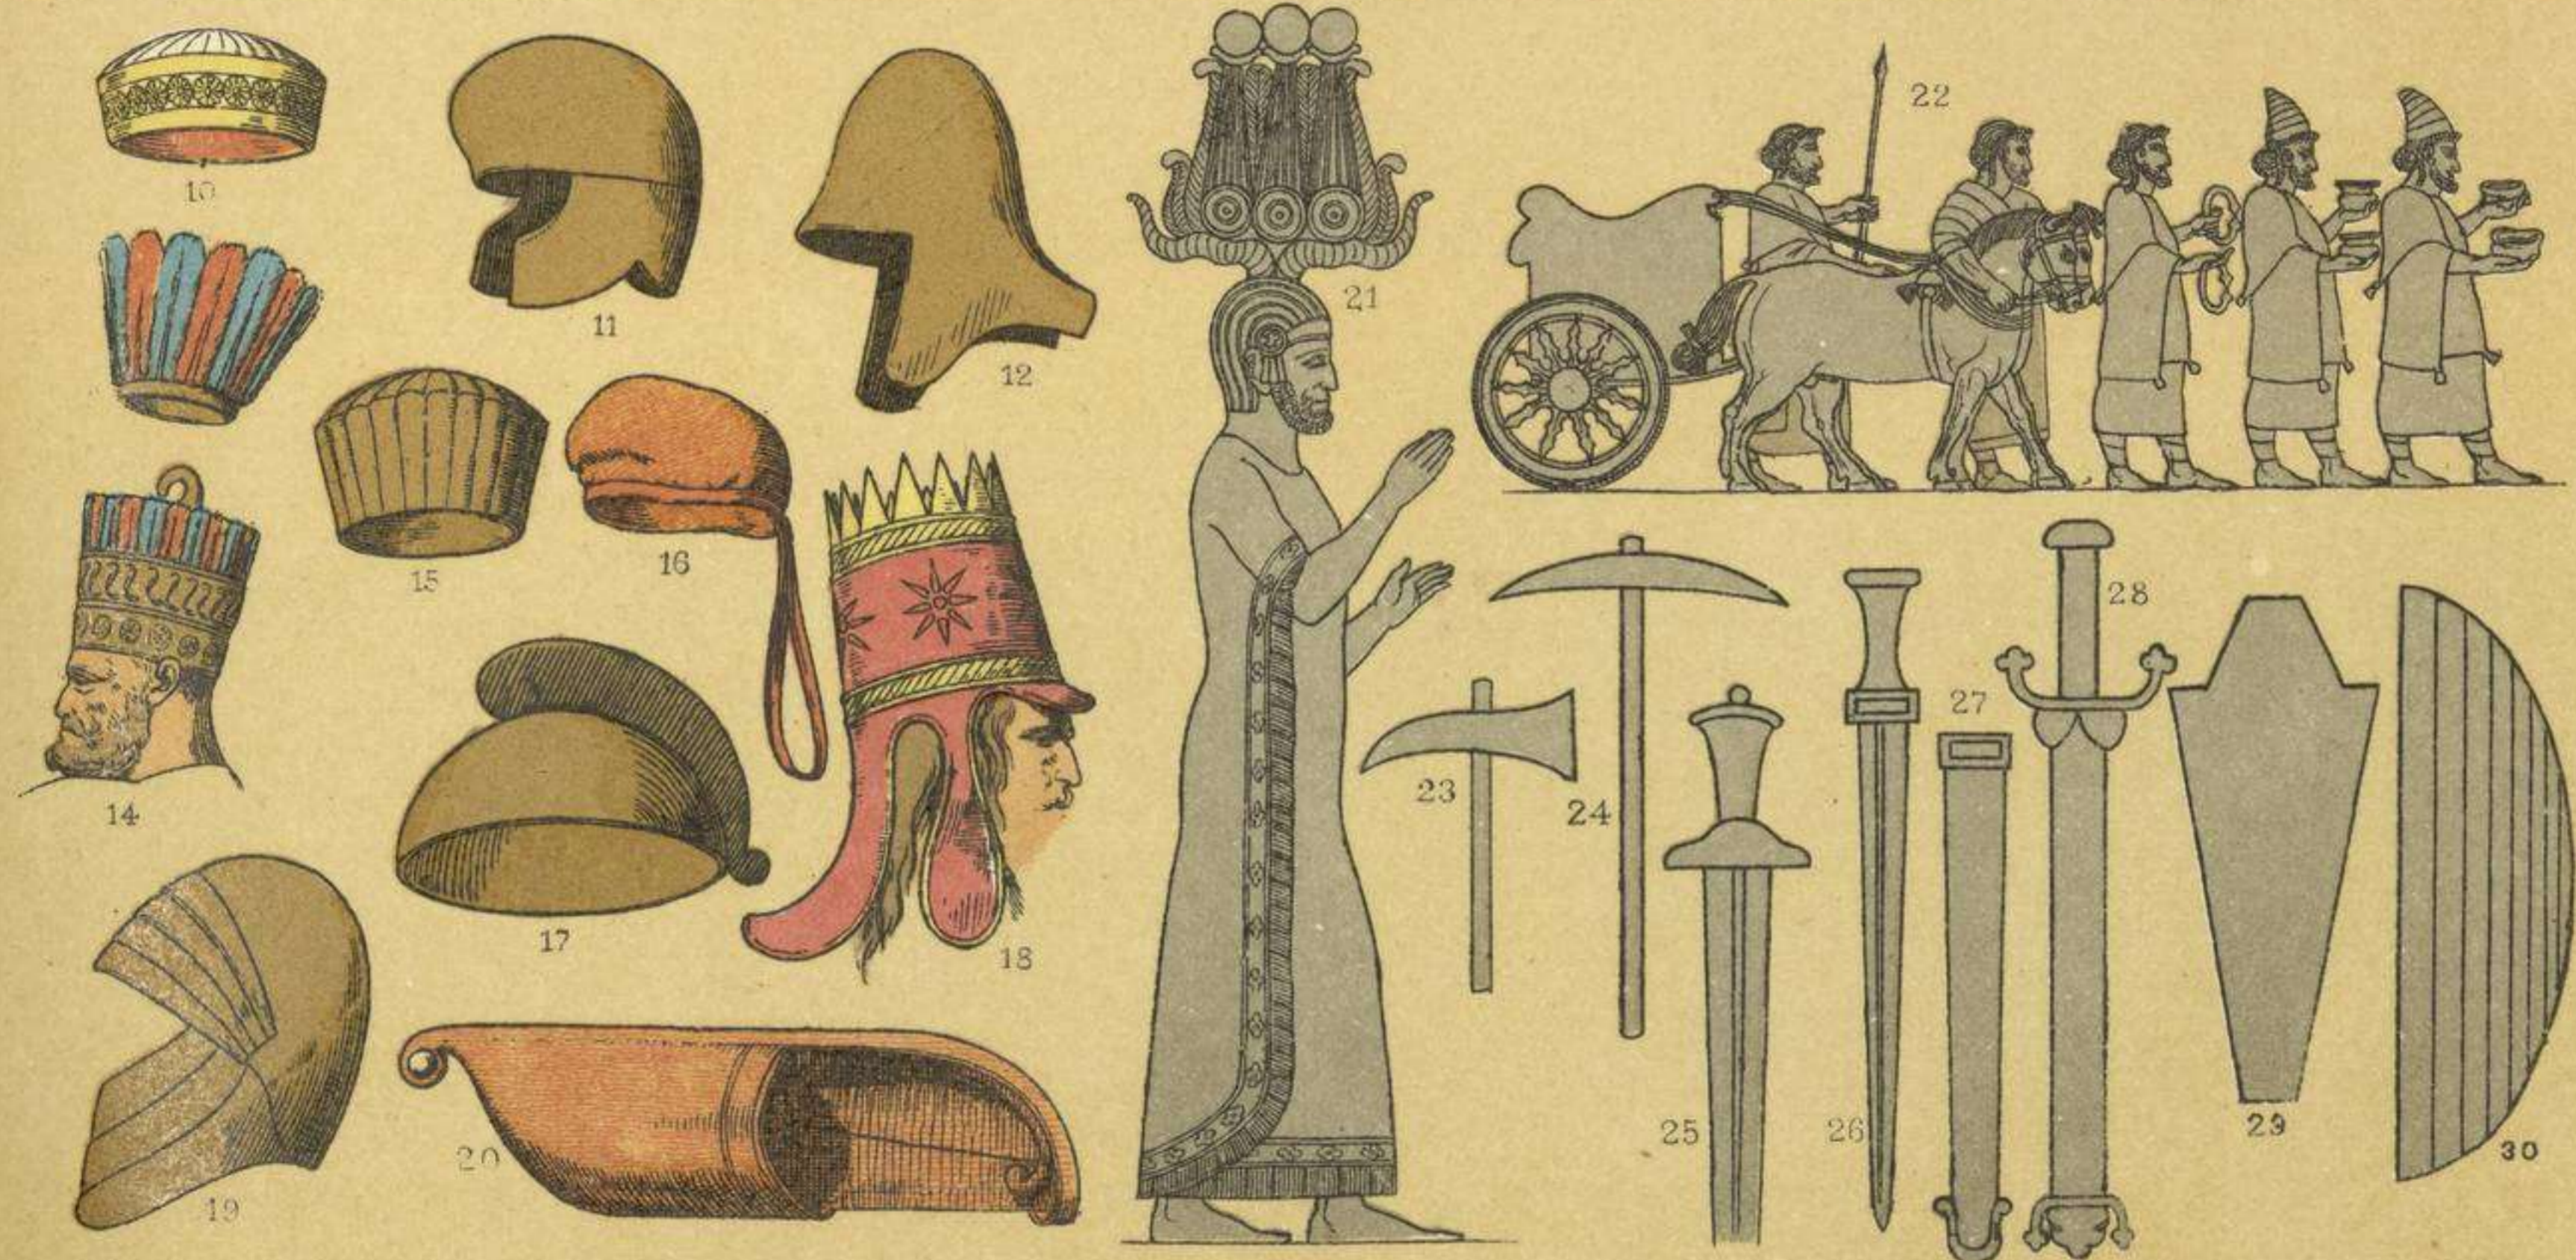

EDAD ANTIGUA

TRAJES, CARROS DE GUERRA Y ARMAS DE LOS MEDOS, PERSAS Y PUEBLOS VECINOS

- 1, 2 y 7. - Gente del pueblo.
- 3 y 4. - Guardias de corps del rey.
5. - Príncipe en traje de guerra.
6. - Caudillo.
8. - Carro de batalla, armado de hoces, de los escitas.
9. - Rey en su trono, rodeado de sus magnates, servidores y caudillos.
10. - Gorro real.
- 11 y 12. - Yelmos con yugulares y cubrenuca.
13. - Casco adornado con plumas.
14. - Yelmo de un caudillo.
15. - Gorro á modo de casco.
16. - Gorro de la guardia de corps.
17. - Yelmo en forma de campana con cimera.
18. - *Kidaris* sobre un gorro frigio (época posterior).
19. - Casco de placas móviles.
20. - Arco con estuche.
21. - Relieve de Ciro (en Pasargada).
22. - Carro de batalla y portadores de tributos.
23. - Doble destal.
24. - Pico con doble punta.
- 25 á 28. - Puñales con vaina.
- 29 y 30. - Escudos.

EDAD ANTIGUA.-TRAJES, CARROS DE GUERRA Y ARMAS DE LOS MEDOS, PERSAS Y PUEBLOS VECINOS