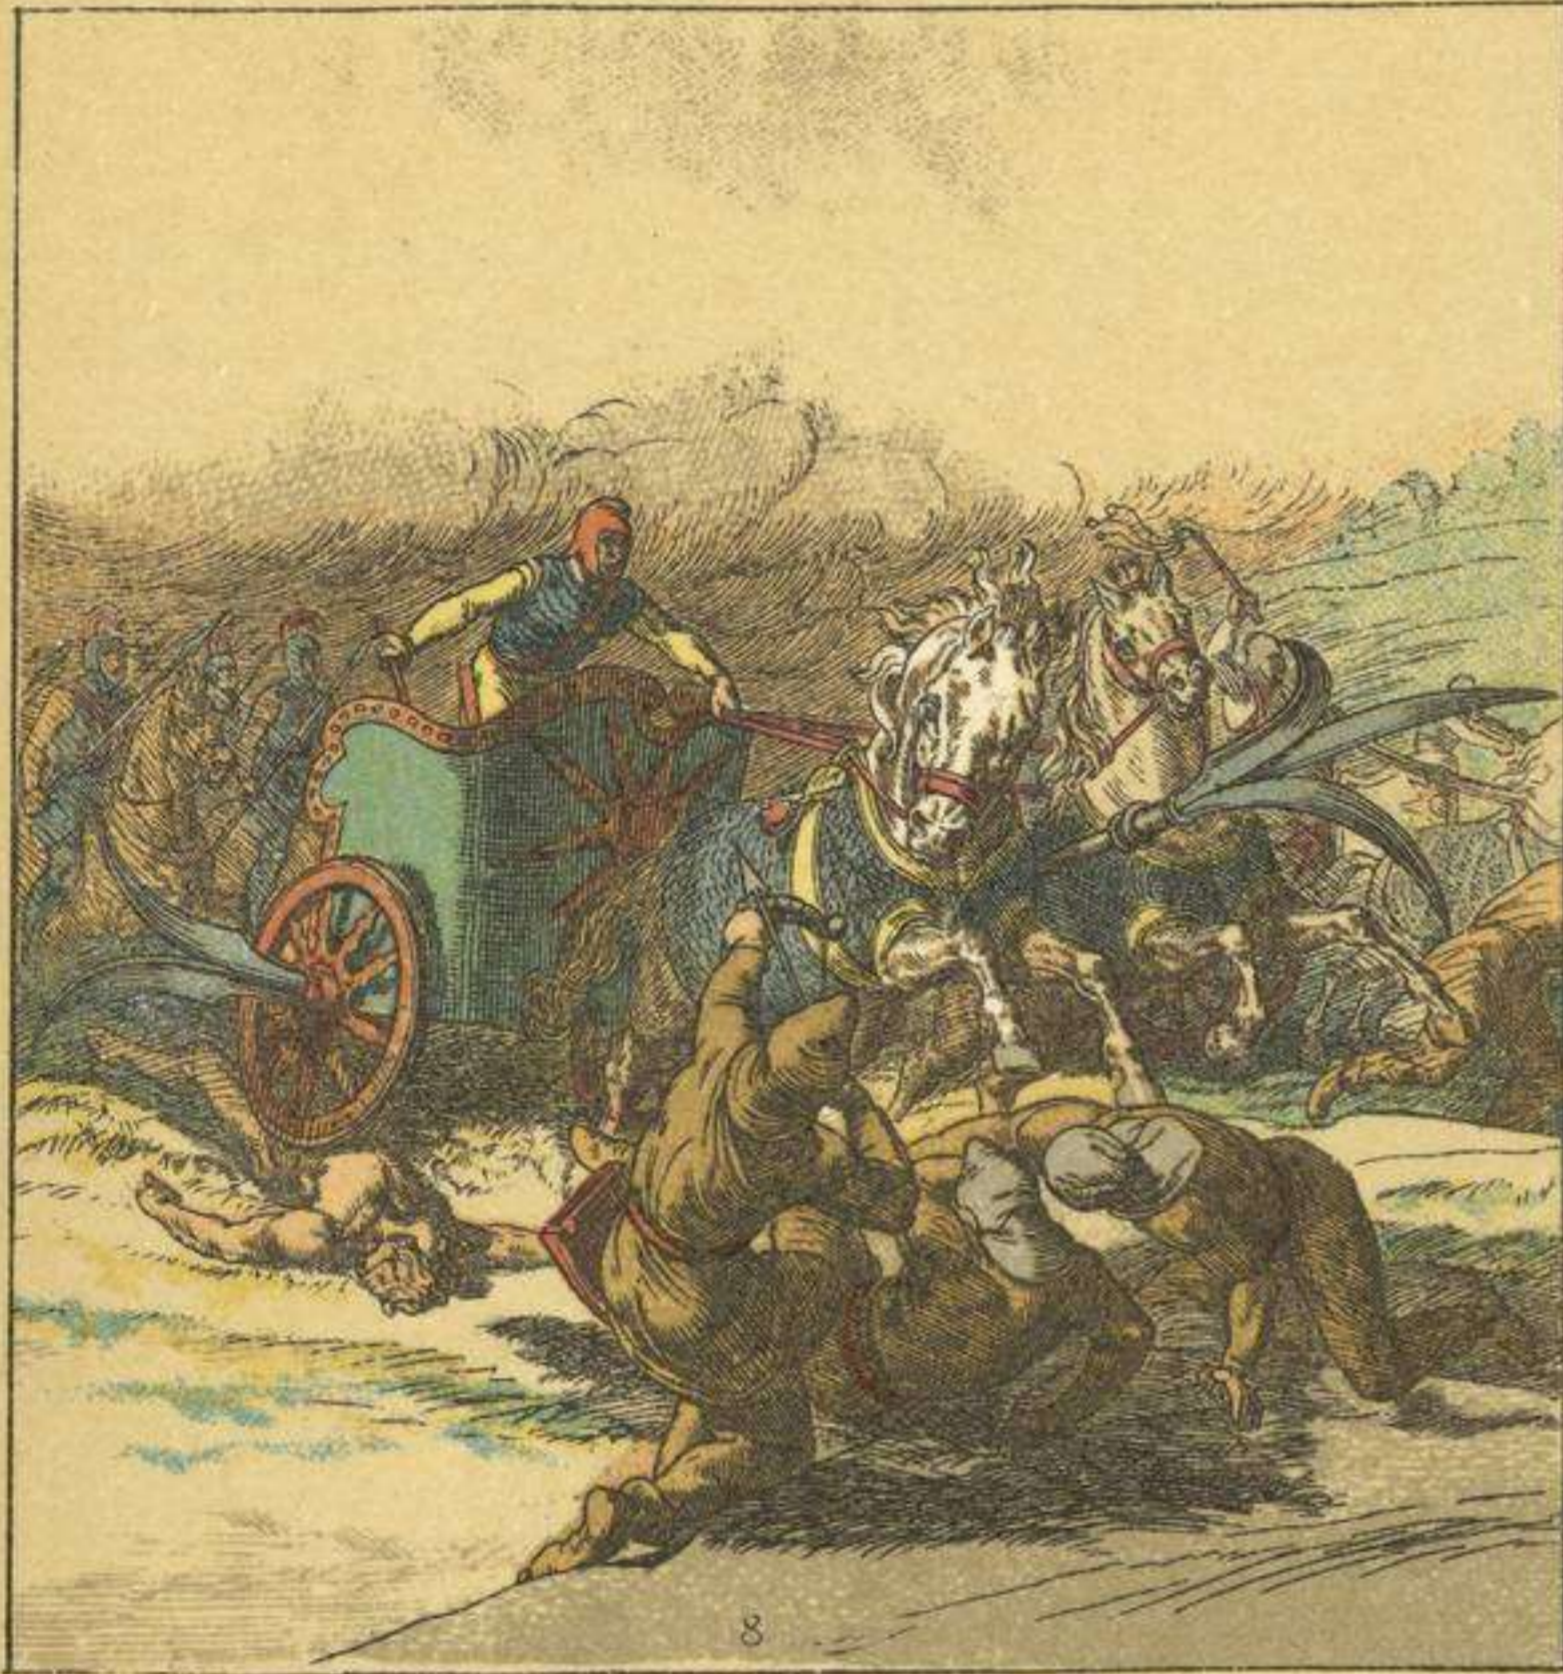

EDAD ANTIGUA

TRAJES, CARROS DE GUERRA Y ARMAS DE LOS MEDOS, PERSAS Y PUEBLOS VECINOS

- 1, 2 y 7. - Gente del pueblo.
- 3 y 4. - Guardias de corps del rey.
5. - Príncipe en traje de guerra.
6. - Caudillo.
8. - Carro de batalla, armado de hoces, de los escitas.
9. - Rey en su trono, rodeado de sus magnates, servidores y caudillos.
10. - Gorro real.
- 11 y 12. - Yelmos con yugulares y cubrenuca.
13. - Casco adornado con plumas.
14. - Yelmo de un caudillo.
15. - Gorro á modo de casco.
16. - Gorro de la guardia de corps.
17. - Yelmo en forma de campana con cimera.
18. - *Kidaris* sobre un gorro frigio (época posterior).
19. - Casco de placas móviles.
20. - Arco con estuche.
21. - Relieve de Ciro (en Pasargada).
22. - Carro de batalla y portadores de tributos.
23. - Doble destal.
24. - Pico con doble punta.
- 25 á 28. - Puñales con vaina.
- 29 y 30. - Escudos.

EDAD ANTIGUA.-TRAJES, CARROS DE GUERRA Y ARMAS DE LOS MEDOS, PERSAS Y PUEBLOS VECINOS