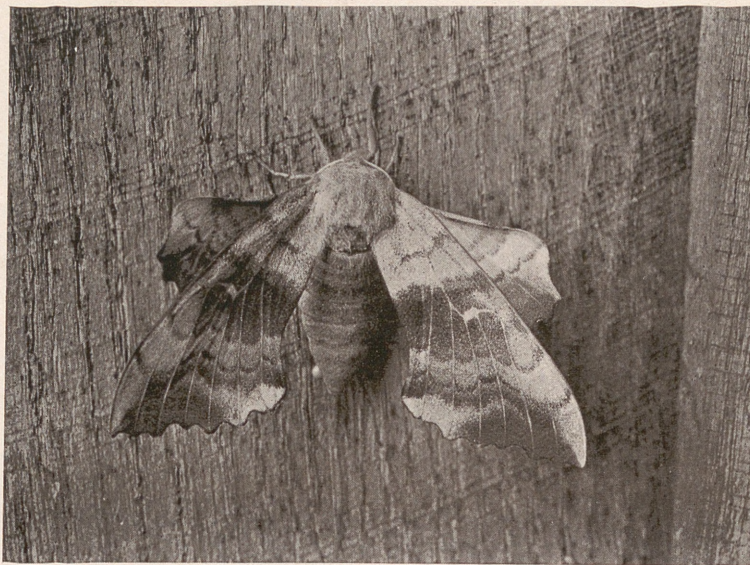

STURMMÖVEN

CERTHIA FAMILIARIS

NEST AND EGGS OF
TREE-CREEPER

NID ET ŒUFS DU
GRIMPEREAU

NEST UND EIER DES
GRAUEN BAUMLÄUFERS

W. Bickerton, Photo.

CERTHIA FAMILIARIS

YOUNG TREE-CREEPER

JEUNE GRIMPEREAU

JUNGER
GRAUER BAUMLÄUFER

Gib. Graham, Photo.

TREE-CREEPER

GRIMPEREAU

GRAUER BAUMLÄUFER

Gib. Graham, Photo.

HALIA VAUARIA

V MOTH

HALIA DOUBLE V

A. E. Tonge, Photo.
V- SPANNER

SMERINTHUS POPULI

POPLAR HAWK-MOTH

SMÉRINTHE DU PEUPLIER

A. E. Tonge, Photo.
PAPPESCHWÄRMER

MACROGLOSSA STELLATARUM