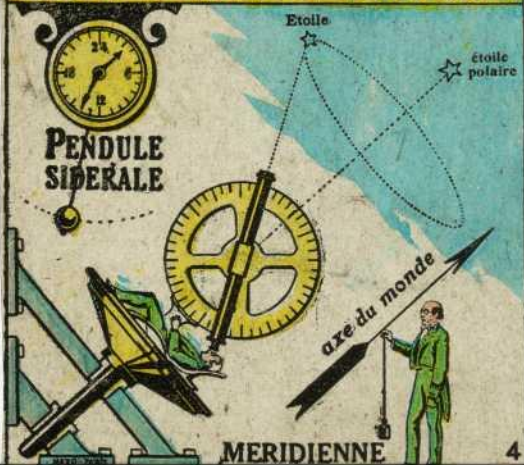

Sphere celeste

THEODOLITE

MOUVEMENT DIURNE

**PENDULE
SIDÉRALE**

Etoile

étoile
polaire

axe du monde

MERIDIENNE

4

MOUVEMENT apparent du **SOLEIL**

LE ZODIAQUE

Aries, Taurus, Gemini, Cancer, Leo, Virgo
Libraque, Scorpius, Arcitenens, Capr
Amphora, Pisces

équation du Temps

ANCRE d'ECHAPPEMENT

Les FUSEAUX

CALENDRIER ROMAIN