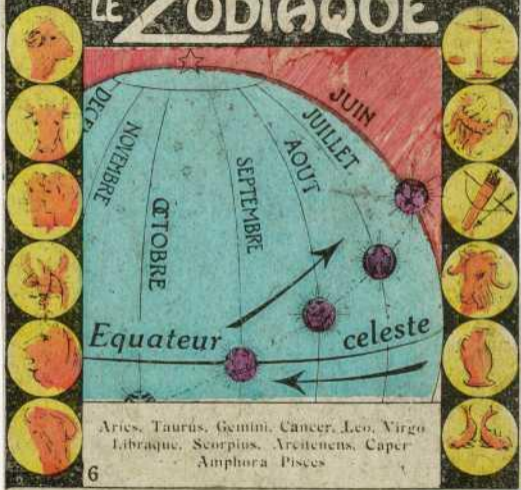

Sphere celeste

THEODOLITE

MOUVEMENT DIURNE

**PENDULE
SIDÉRALE**

Etoile

étoile
polaire

axe du monde

MERIDIENNE

4

MOUVEMENT apparent du **SOLEIL**

LE ZODIAQUE

Aries, Taurus, Gemini, Cancer, Leo, Virgo
Libraque, Scorpius, Arcitenens, Capr
Amphora, Pisces

équation du Temps

ANCRE d'ECHAPPEMENT

Les FUSEAUX

CALENDRIER ROMAIN

ANNÉE

MARS

AVRIL

MAI

JUIN

JUILLET

AOUT

SEPTEMBRE