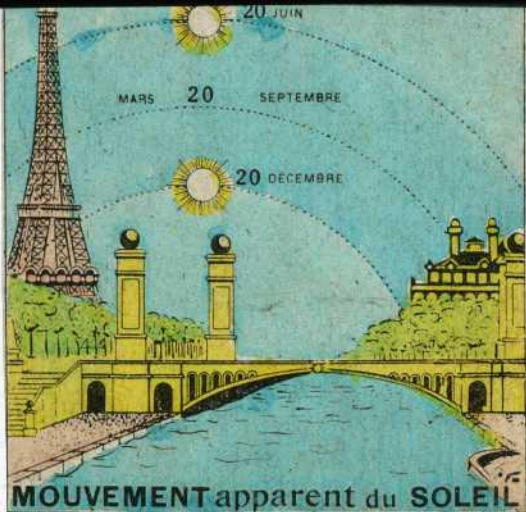

Sphere celeste

THEODOLITE

MOUVEMENT DIURNE

**PENDULE
SIDÉRALE**

Etoile

étoile
polaire

axe du monde

MERIDIENNE

4

MOUVEMENT apparent du **SOLEIL**

LE ZODIAQUE

Aries, Taurus, Gemini, Cancer, Leo, Virgo
Libraque, Scorpius, Arcitenens, Capr
Amphora, Pisces

équation du Temps

ANCRE d'ECHAPPEMENT

Les FUSEAUX

CALENDRIER ROMAIN

ANNÉE

MARS

AVRIL

MAI

JUIN

JUILLET

AOUT

SEPTEMBRE