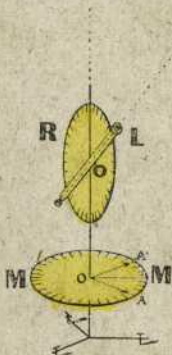

Sphere celeste

THEODOLITE

MOUVEMENT DIURNE

**PENDULE
SIDÉRALE**

Etoile

étoile
polaire

axe du monde

MERIDIENNE

4

MOUVEMENT apparent du **SOLEIL**

LE ZODIAQUE

Aries, Taurus, Gemini, Cancer, Leo, Virgo
Libraque, Scorpius, Arcitenens, Capr
Amphora, Pisces

équation du Temps

ANCRE d'ECHAPPEMENT

Les FUSEAUX

CALENDRIER ROMAIN