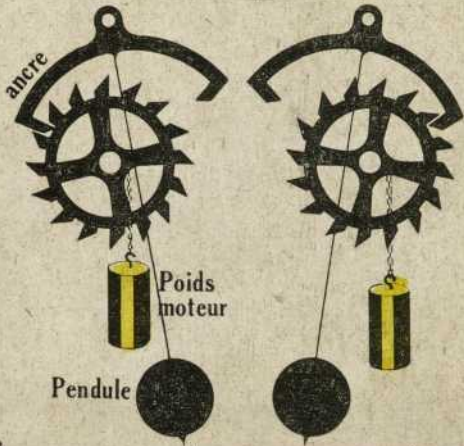

Sphere celeste

THEODOLITE

MOUVEMENT DIURNE

**PENDULE
SIDÉRALE**

Etoile

étoile
polaire

axe du monde

MERIDIENNE

4

MOUVEMENT apparent du **SOLEIL**

LE ZODIAQUE

Aries, Taurus, Gemini, Cancer, Leo, Virgo
Libraque, Scorpius, Arcitenens, Capr
Amphora, Pisces

équation du Temps

ANCRE d'ECHAPPEMENT

Les FUSEAUX

CALENDRIER ROMAIN