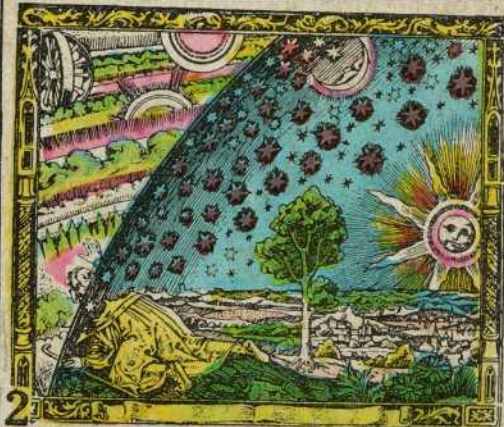

Sphere celeste

THEODOLITE

MOUVEMENT DIURNE

**PENDULE
SIDÉRALE**

Etoile

étoile
polaire

axe du monde

MERIDIENNE

4

MOUVEMENT apparent du **SOLEIL**

LE ZODIAQUE

Aries, Taurus, Gemini, Cancer, Leo, Virgo
Libraque, Scorpius, Arcitenens, Capr
Amphora, Pisces

équation du Temps

ANCRE d'ECHAPPEMENT

Les FUSEAUX

CALENDRIER ROMAIN