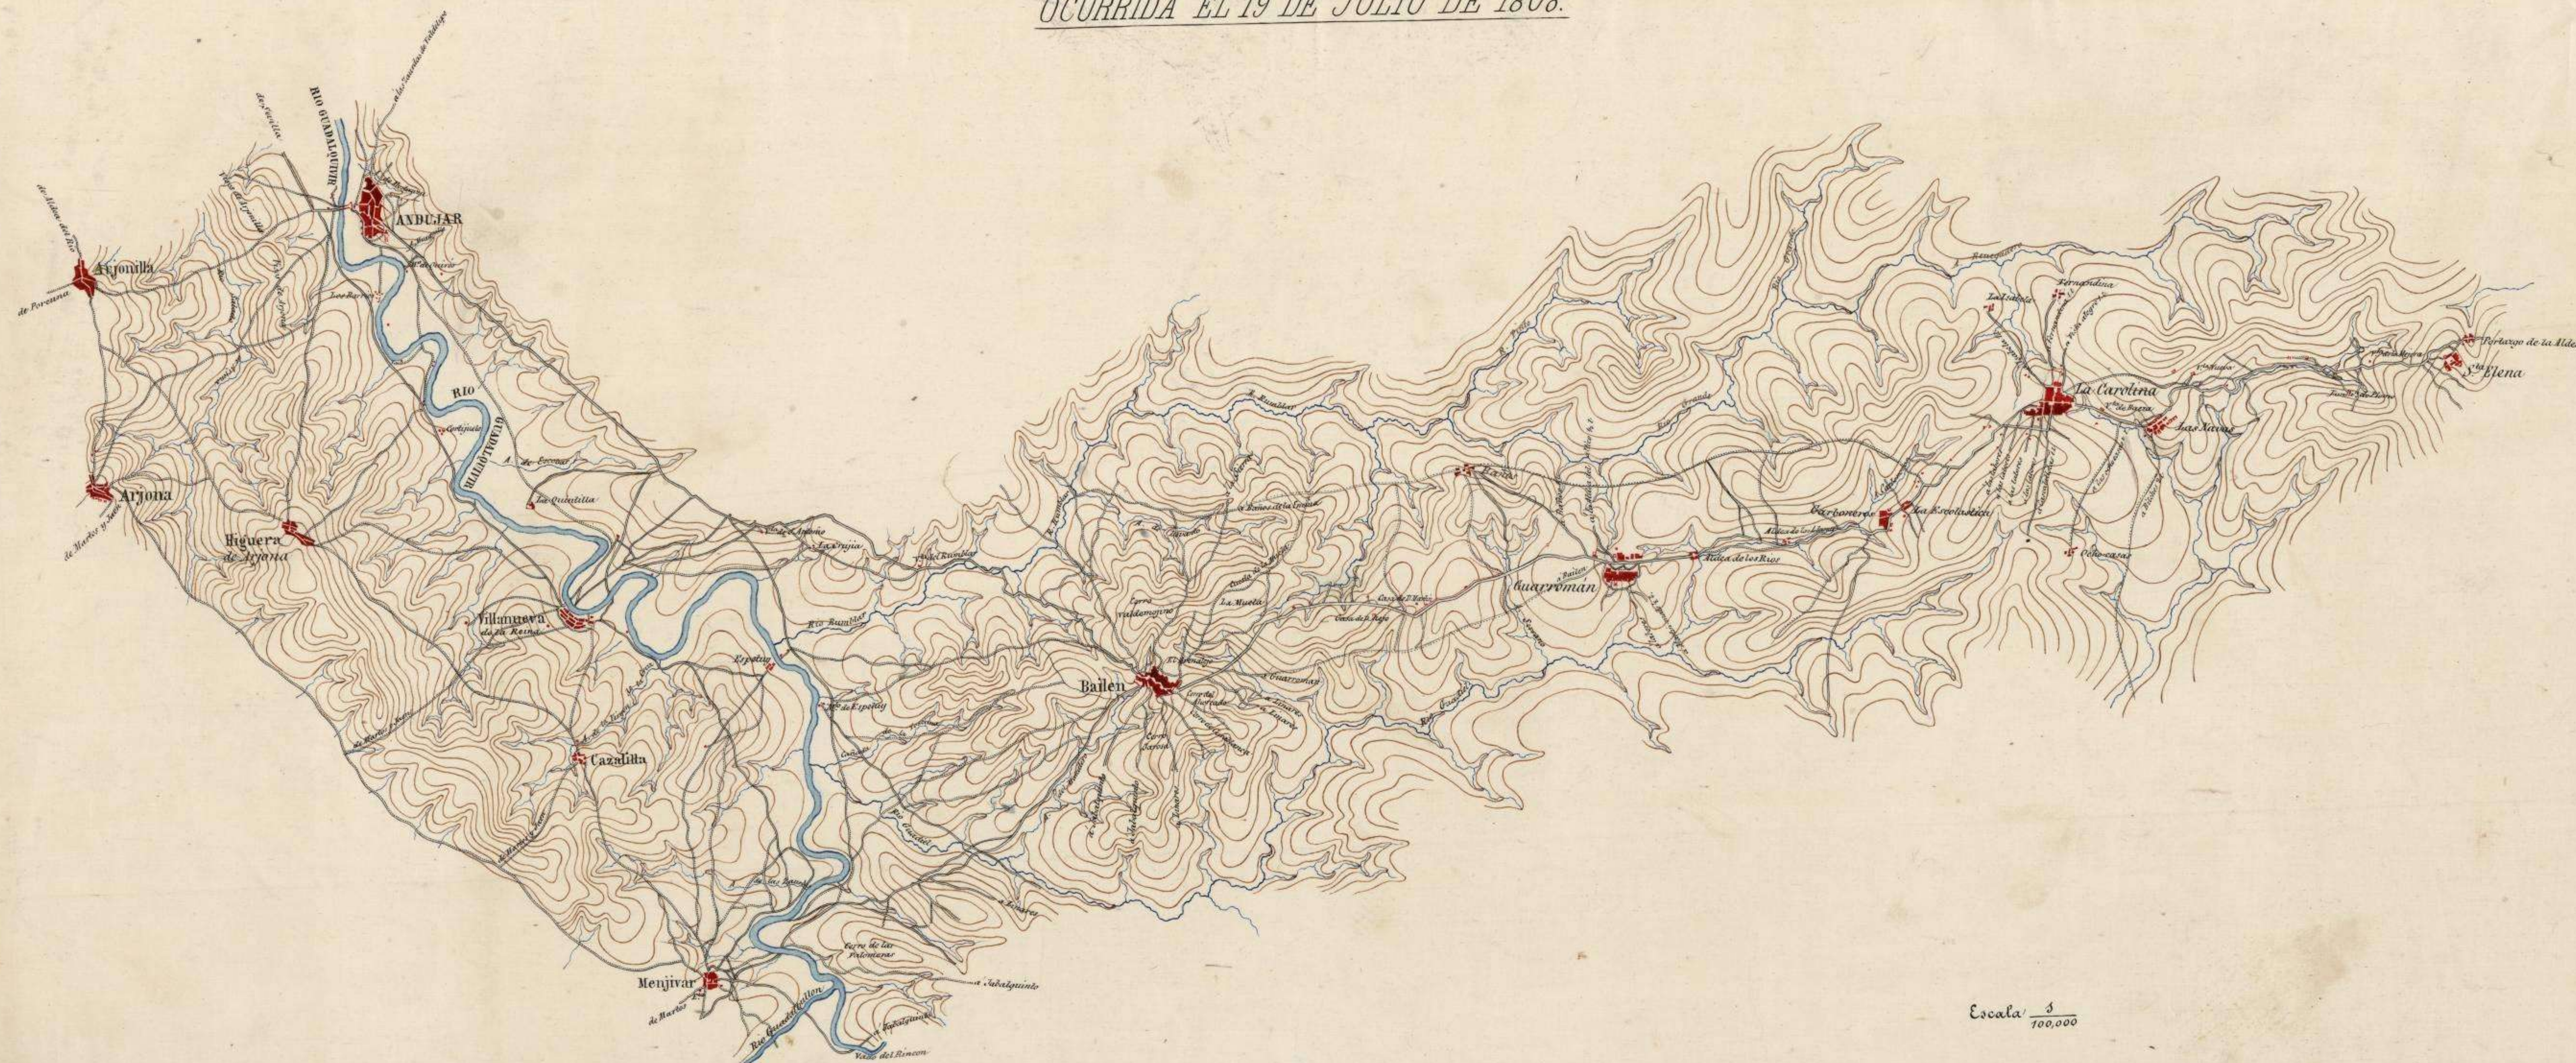

501515
DEPÓSITO DE LA GUERRA
CARTOGRAFIA
N.º 132

PLANO DEL TERRENO DONDE TUVIERON LUGAR LAS OPERACIONES QUE PRECEDIERON A LA BATALLA DE BAILEN

OCURRIDA EL 19 DE JULIO DE 1808.

Escala $\frac{3}{100,000}$

ARCHIVO GEOGRÁFICO DEL EJÉRCITO
N.º 132
Cartera de Guerra
L.º 132

ARCHIVO GEOGRÁFICO DEL EJÉRCITO
ARCHIVO DE PLANOS
Amplio 5
L.º 132
Cartera de Guerra
L.º 132