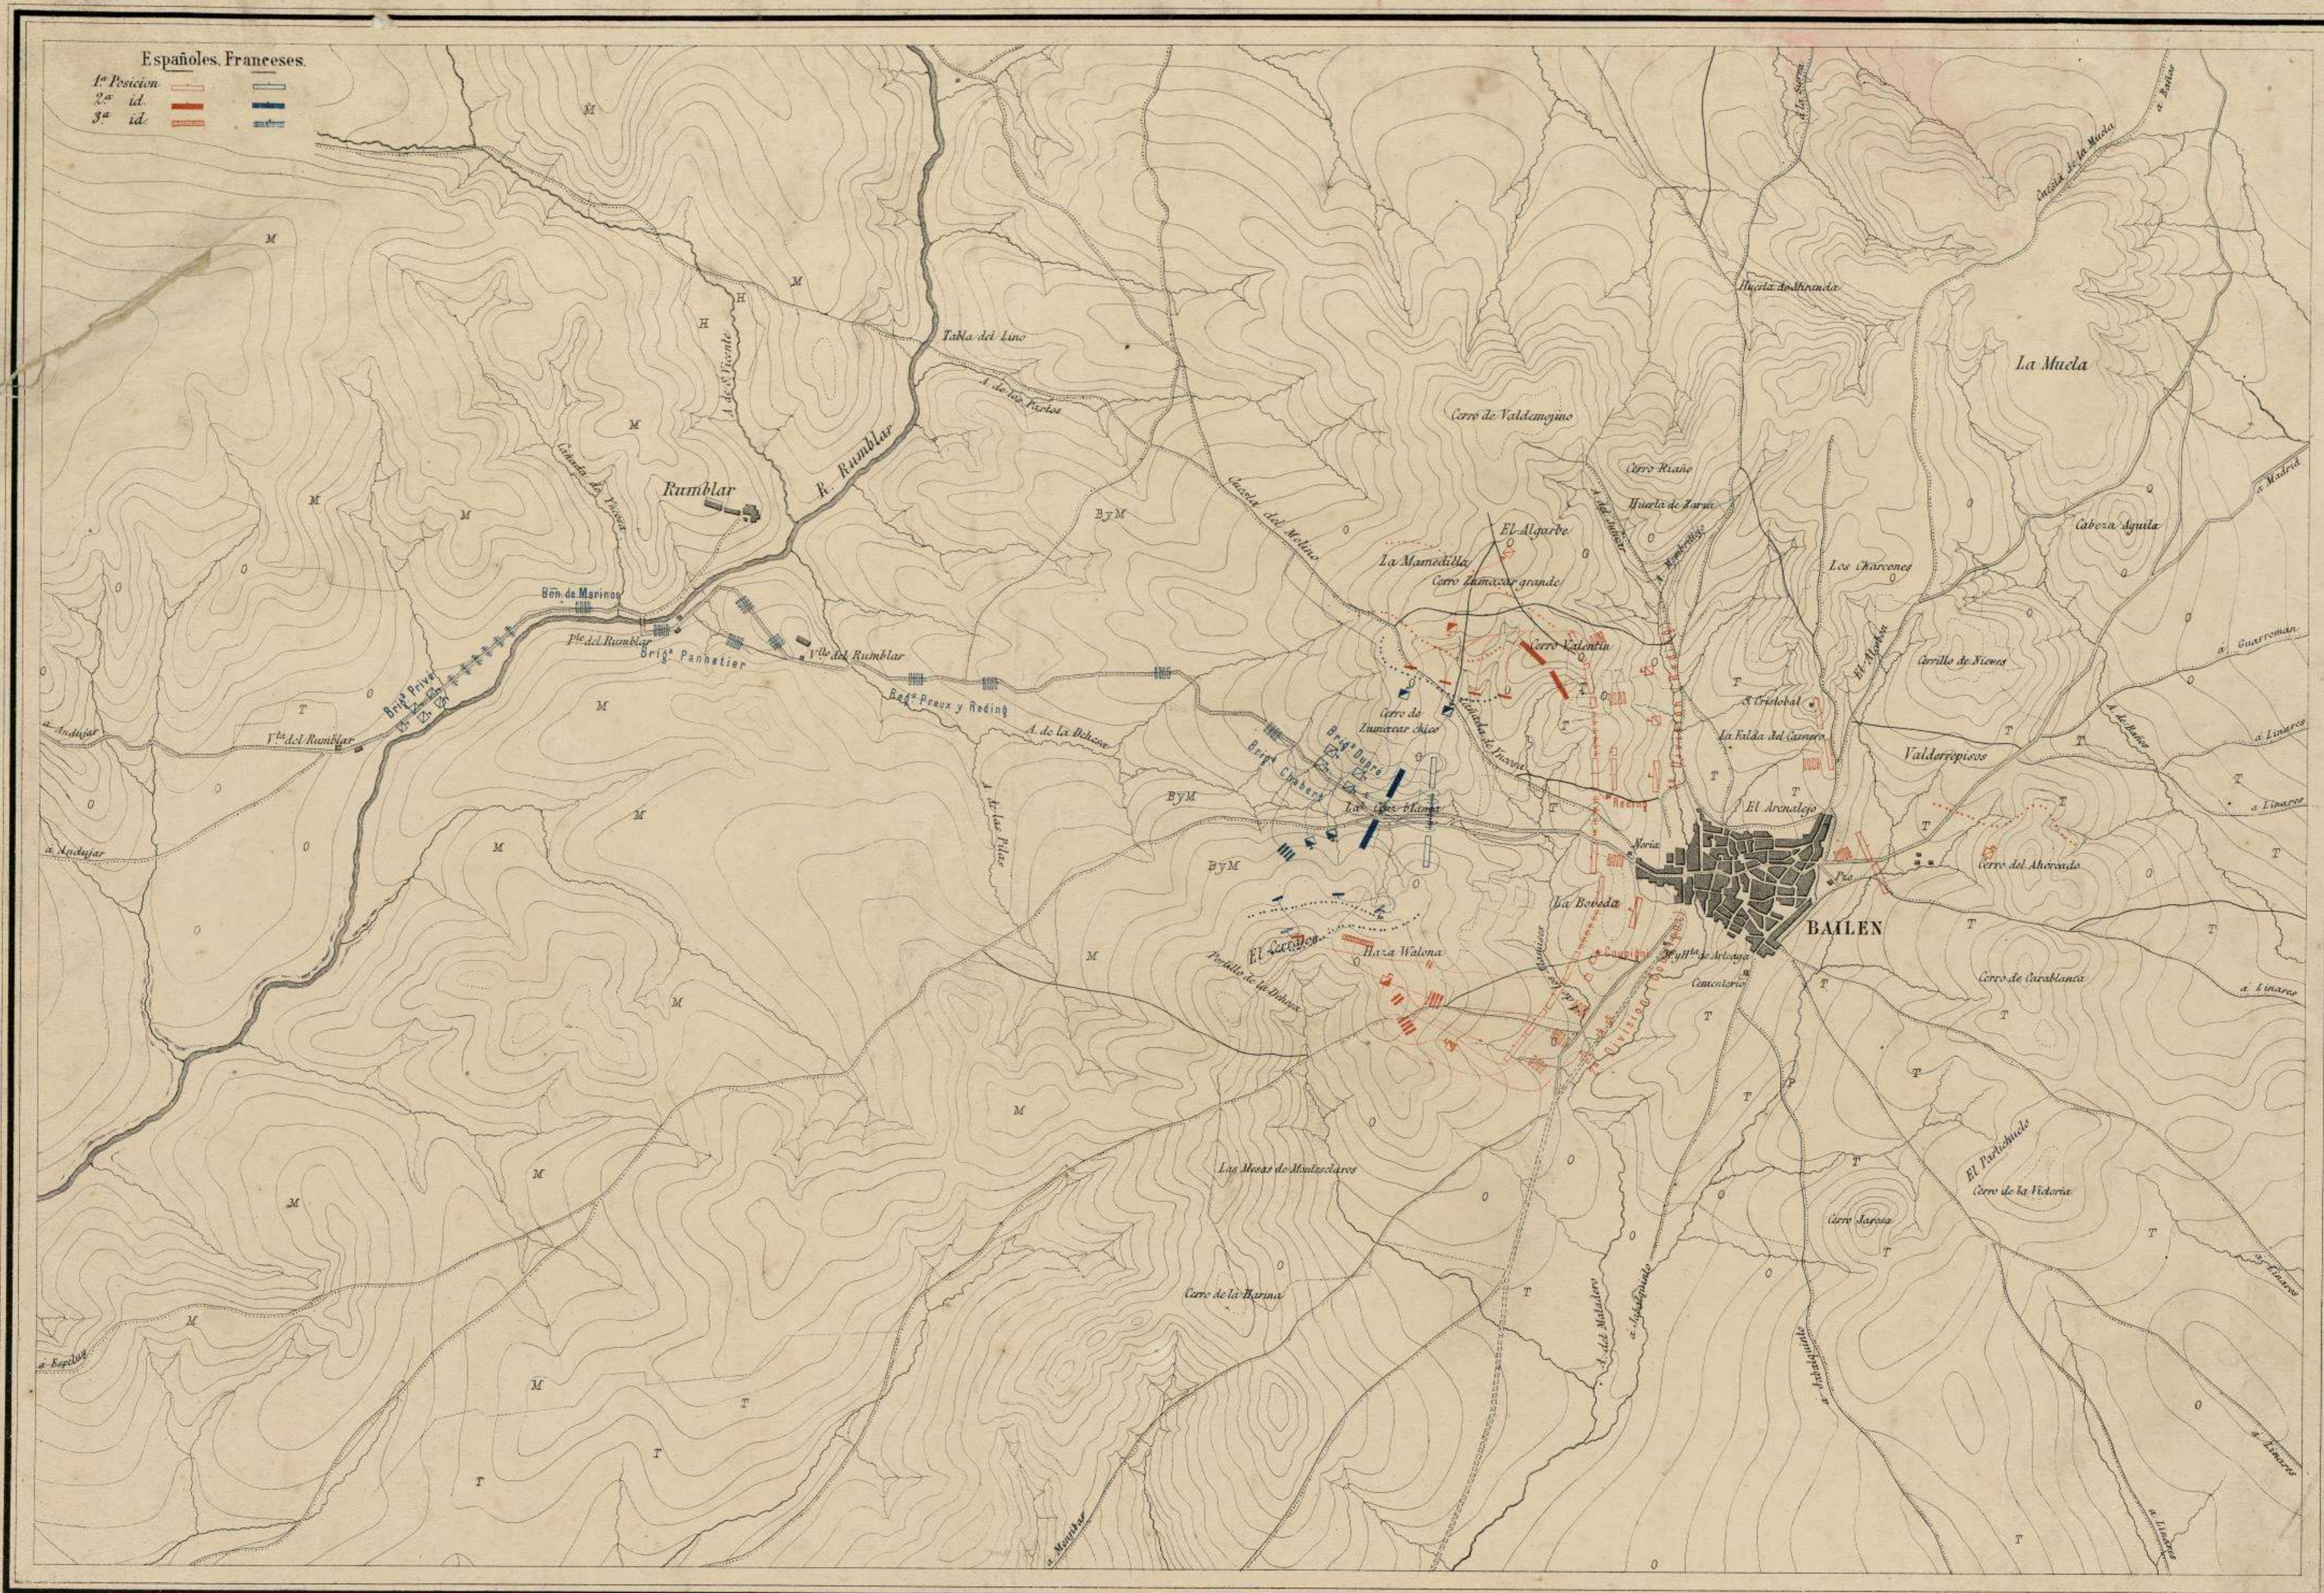

BATALLA DE BAILEN

(19 de Julio de 1808)
1^{er} Periodo.

443

(534)

ATLAS DE LA GUERRA DE LA INDEPENDENCIA.

LÁMINA 4^a A.

Españoles, Franceses.
1^a Posición
2^a id.
3^a id.

0 100 200 300 400 500 1000 2000 3000
Metros
Kilometros
Escala de 1:20.000
Leguas
Equidistancia entre las curvas 40 pies

© Ministerio de Defensa

Lit^a del Deposito de la Guerra