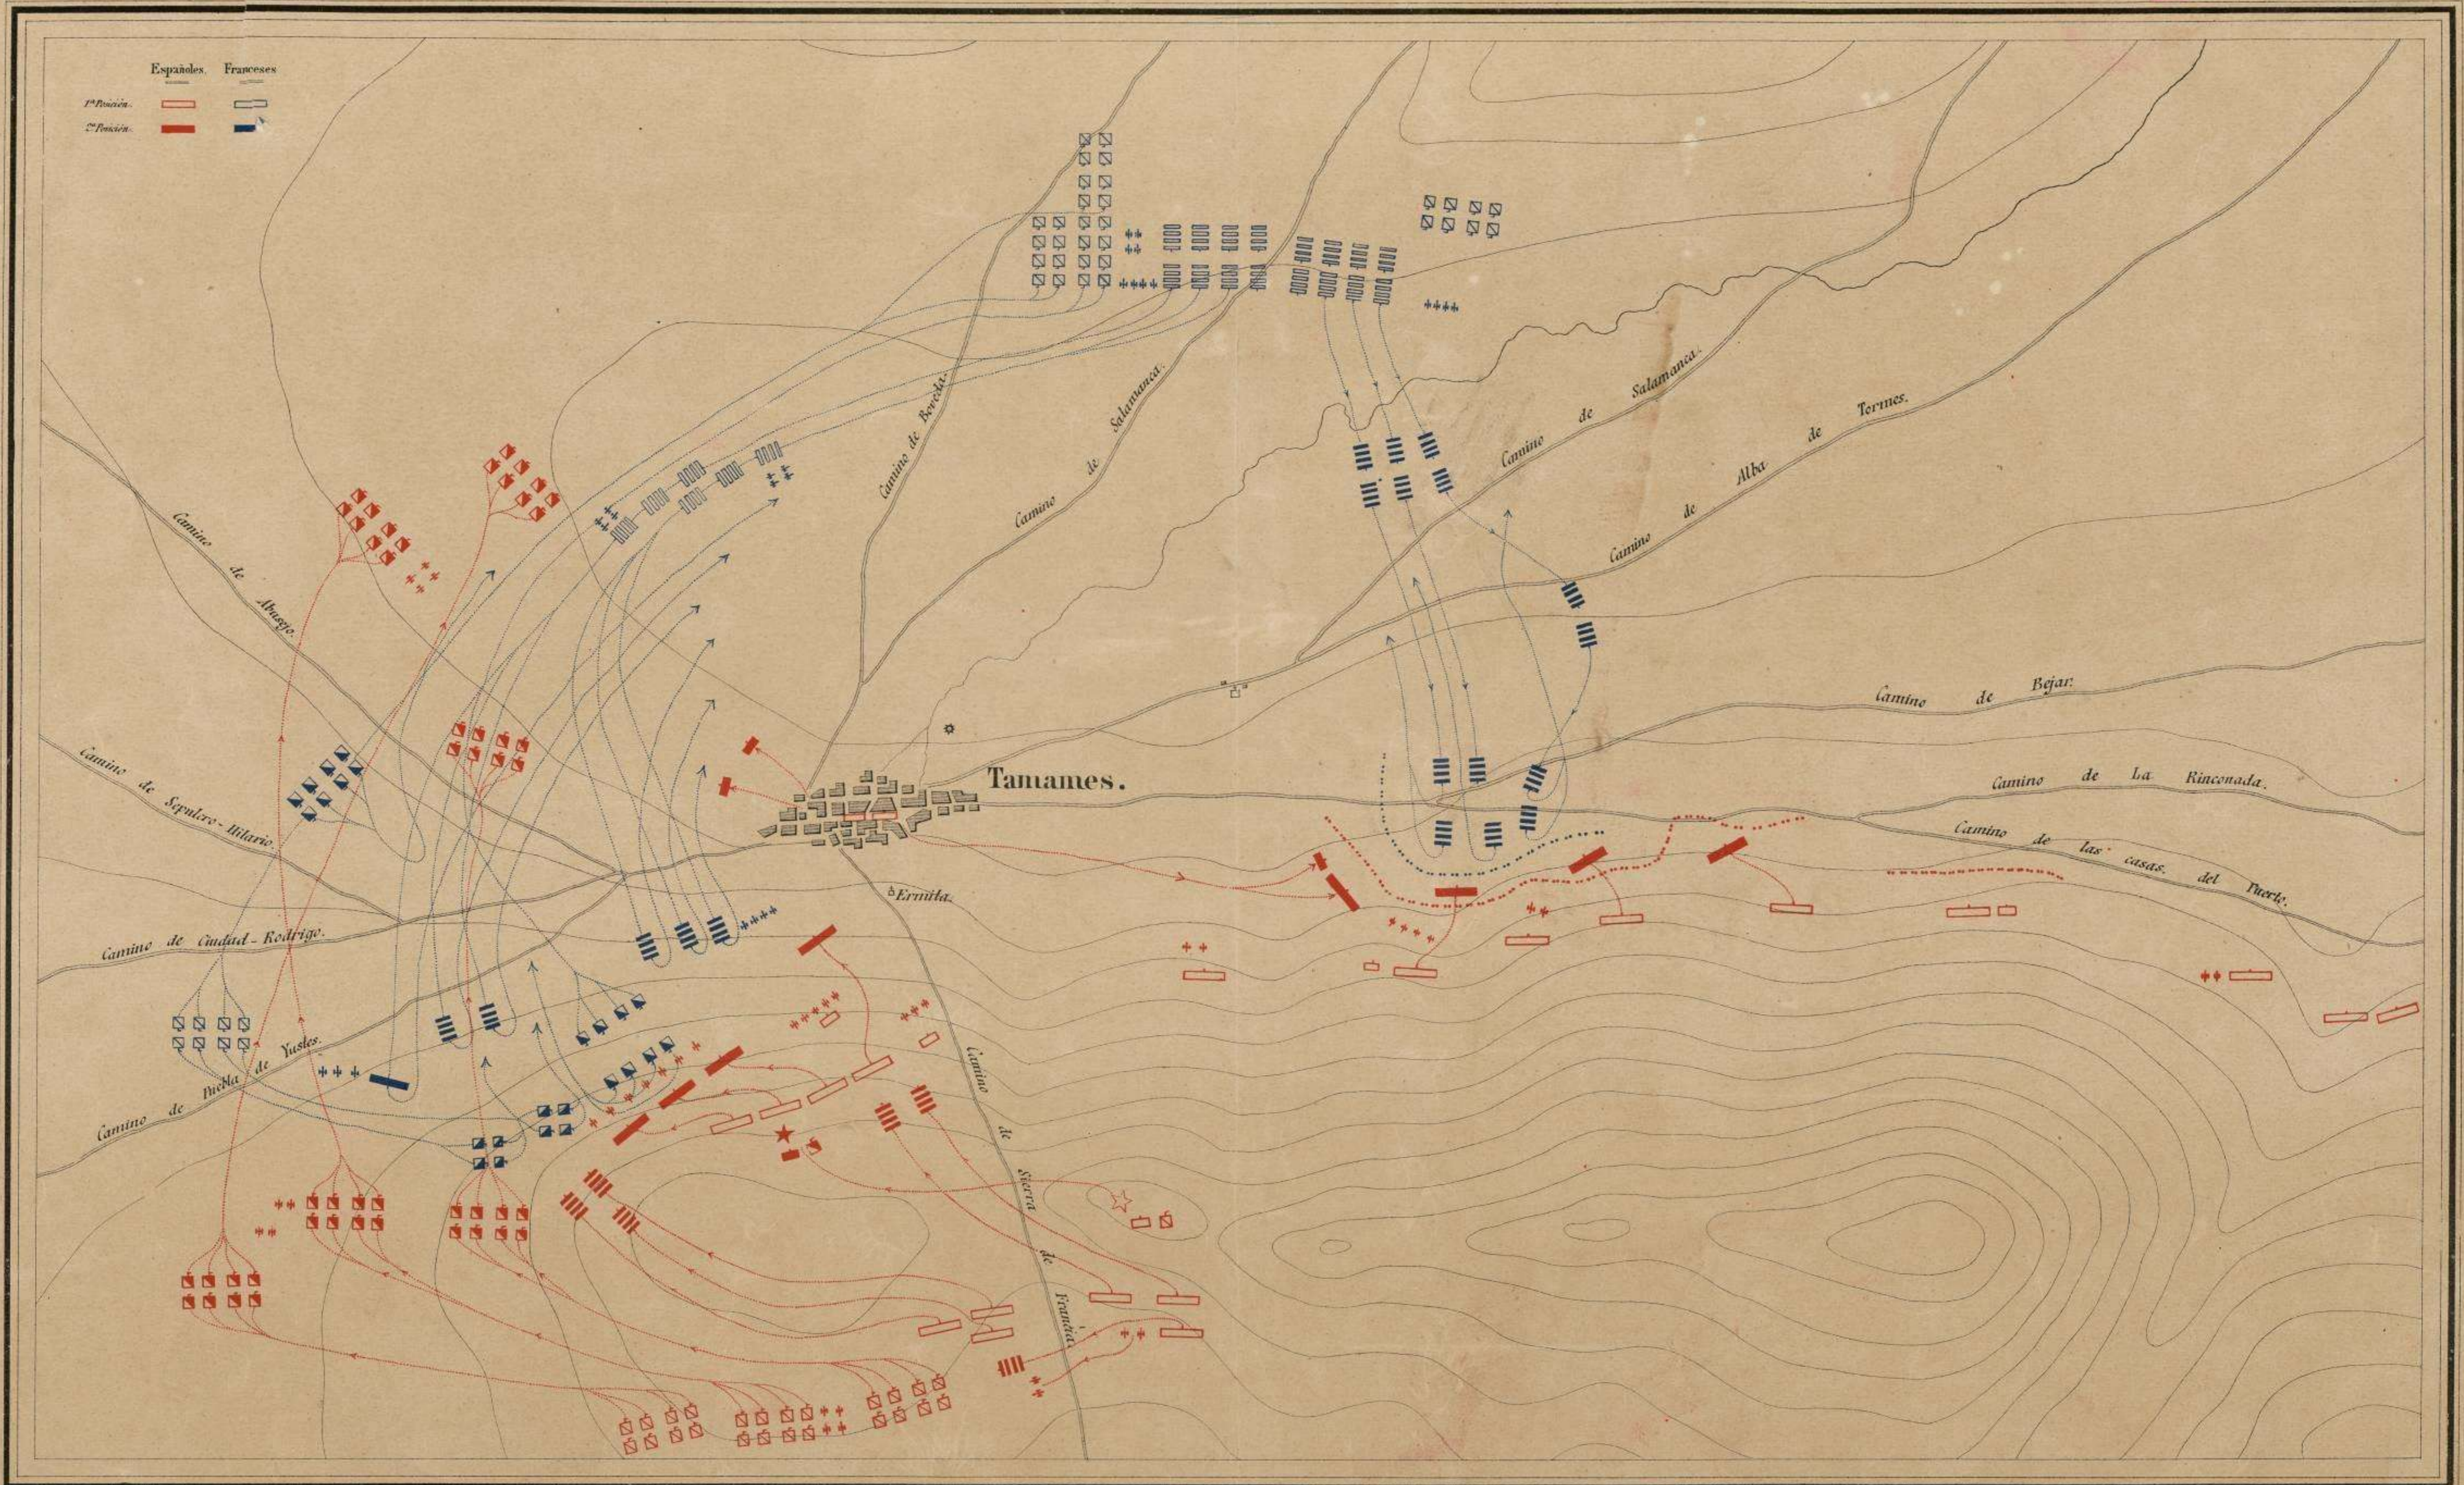

BATALLA DE TAMAMES

18 de Octubre de 1809.

443

504
504
LÁMINA 19

ATLAS DE LA GUERRA DE LA INDEPENDENCIA.

Escala aproximada de 1:7,000

© Ministerio de Defensa
Equidistancia entre las curvas 10 metros.

Int. del Depósito de la Guerra