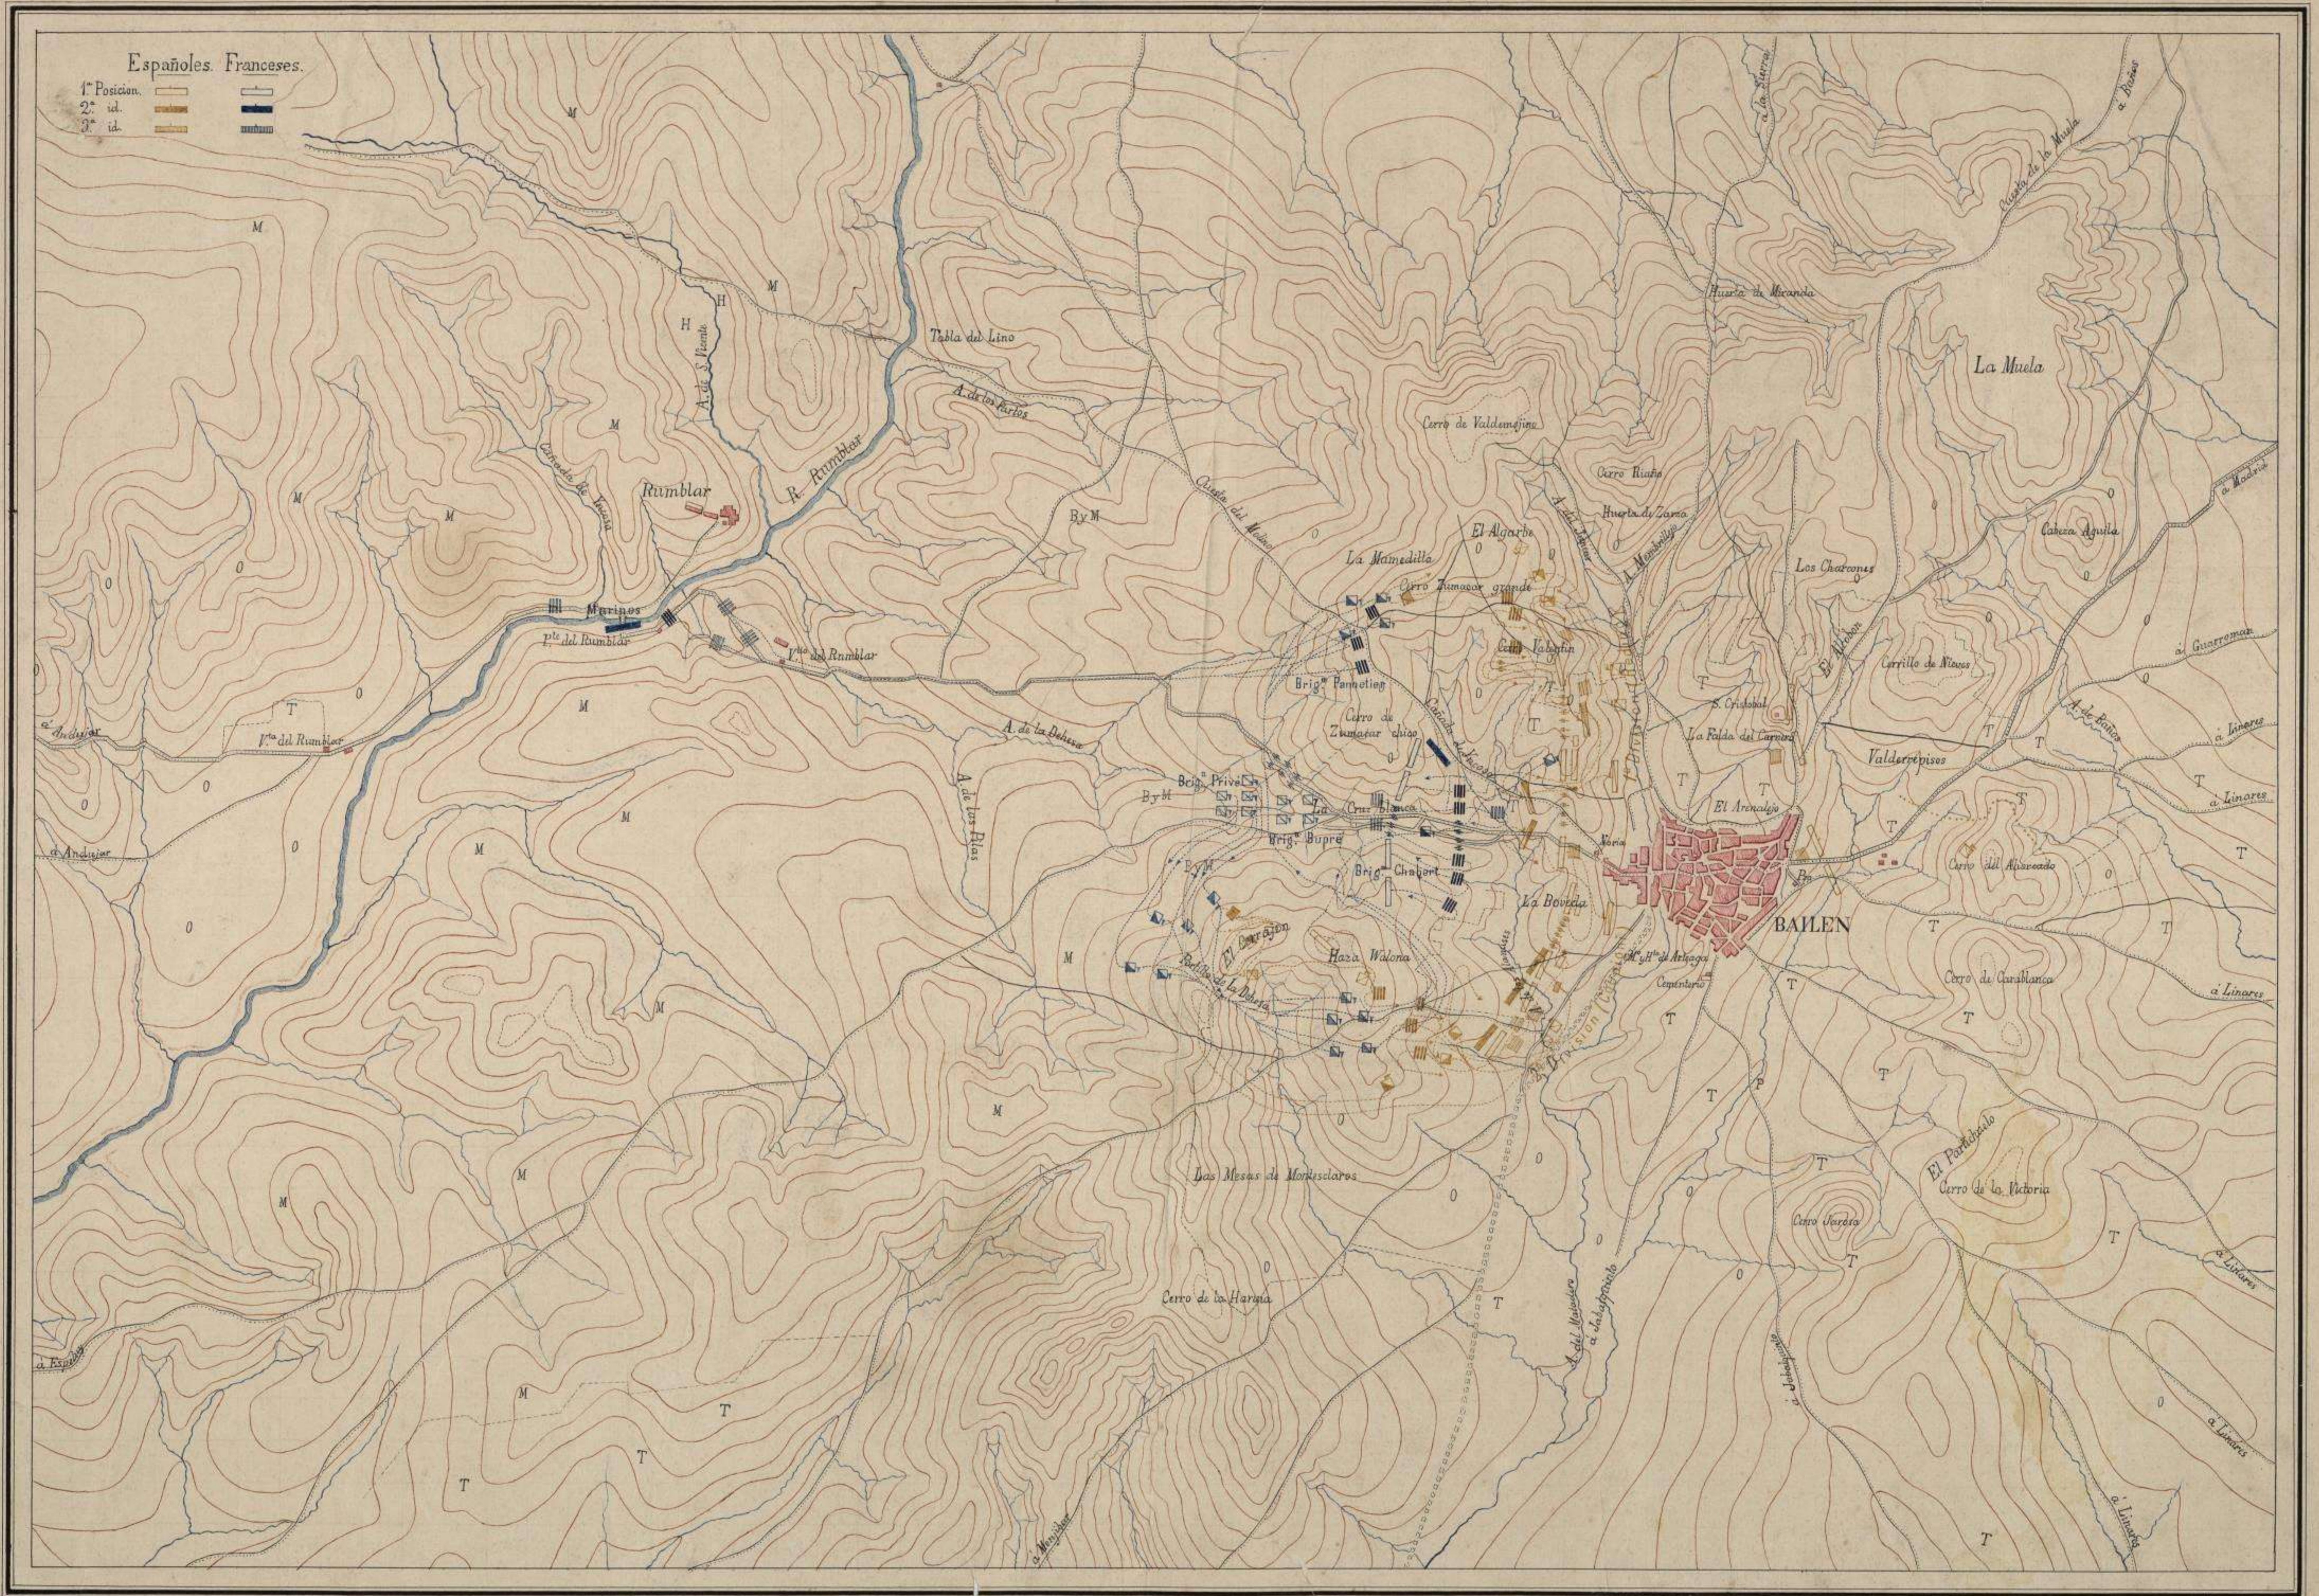

# BATALLA DE BAILEN

(19 de Julio de 1808.)

2º y 3º Período.

*Esplan*

GUERRA DE LA INDEPENDENCIA.

*212*

0 100 200 300 400 500  
Metros  
Escala de 1:20.000  
Equidistancia entre las curvas 40 mts.  
© Ministerio de Defensa  
Leguas  
14