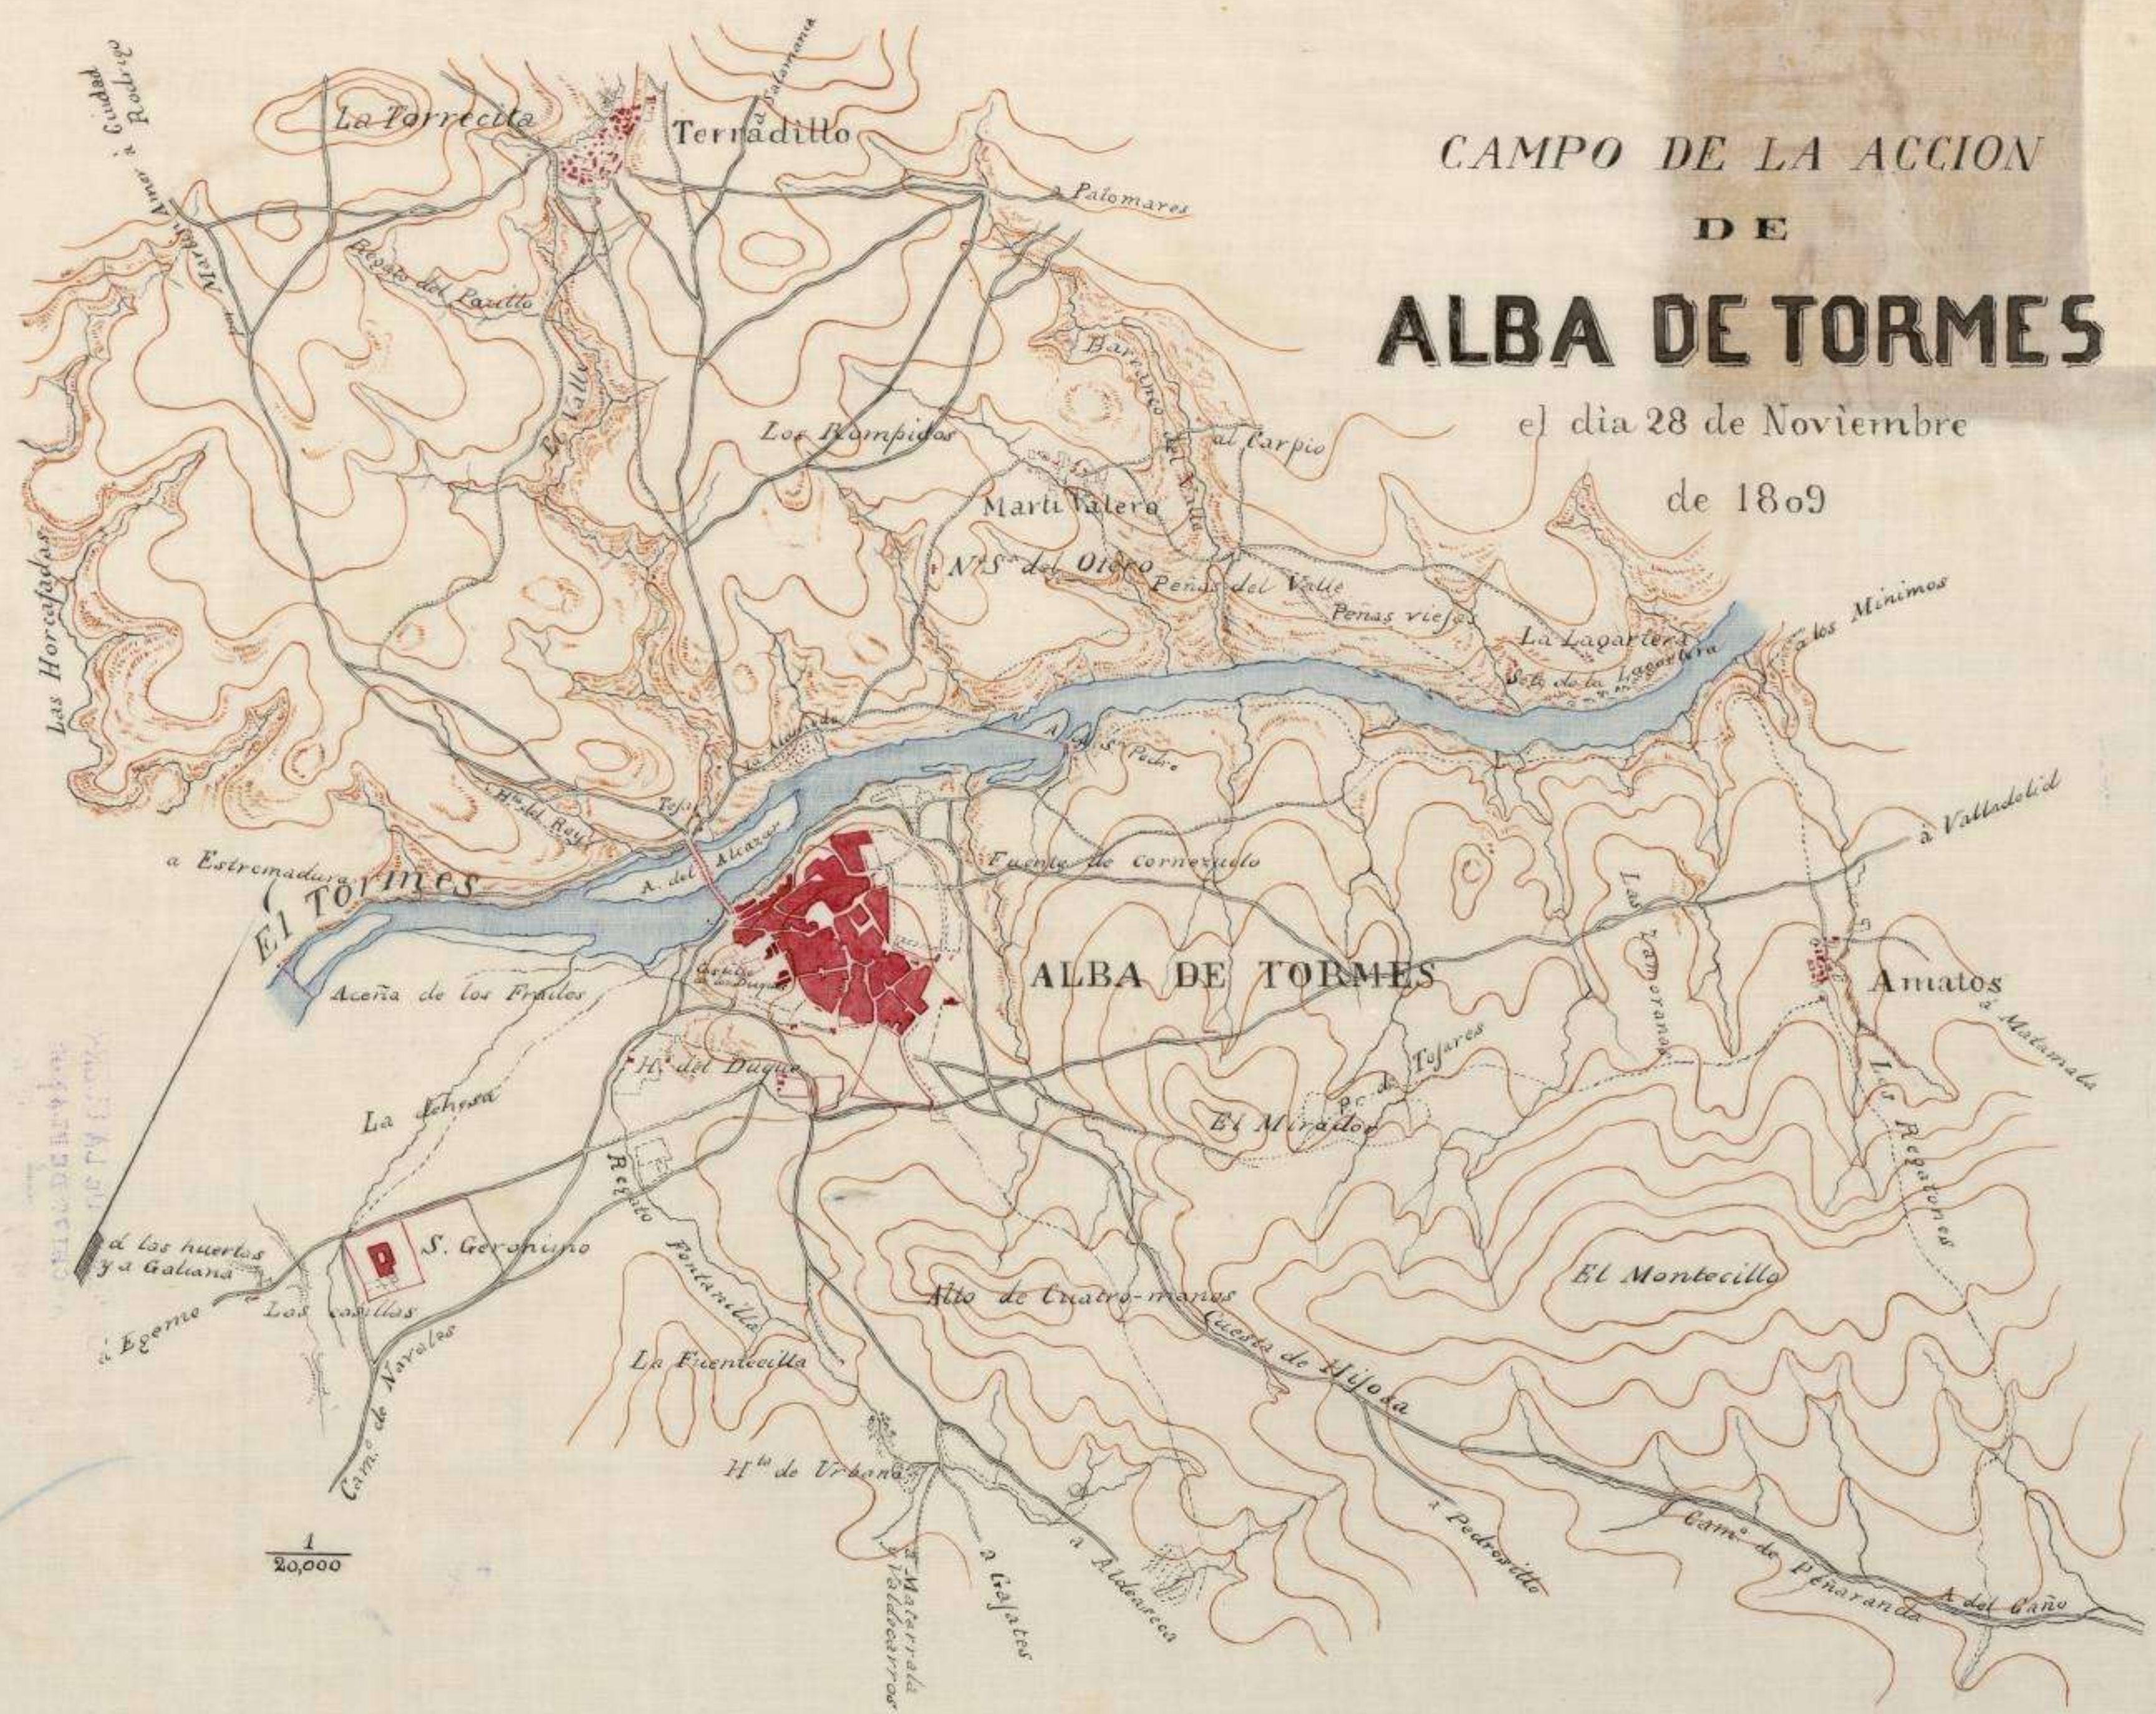

CAMPO DE LA ACCION
DE
ALBA DE TORMES

el dia 28 de Noviembre
de 1809

W. No. 3828
Grupos 100000
Varios
V. O. M. B. A.
REPARTICION DE
REPARTICION DE

ABAT
MOROS
STAYAS
ADREKA
MON
DEPARTAMENTO DE
COMANDO EN JEFE
DE LA DIVISION

Plano de la accion de
ALBA DE TORMES
 el dia 28 de Noviembre de 1809

Escala de $\frac{1}{20,000}$
 © Ministerio de Defensa

9099
 0 54-4
 0

DEPOSITO DE LA GUERRA
 ARCHIVO DE PLANOS
 CARTERA
 ESTADAL
 SECCION
 LABJA
 233

OTROVELE
 SECCION
 PLANOS
 1809
 11/12

CAMPO DE LA ACCION
DE
ALBA DE TORMES

el dia 28 de Noviembre
de 1809