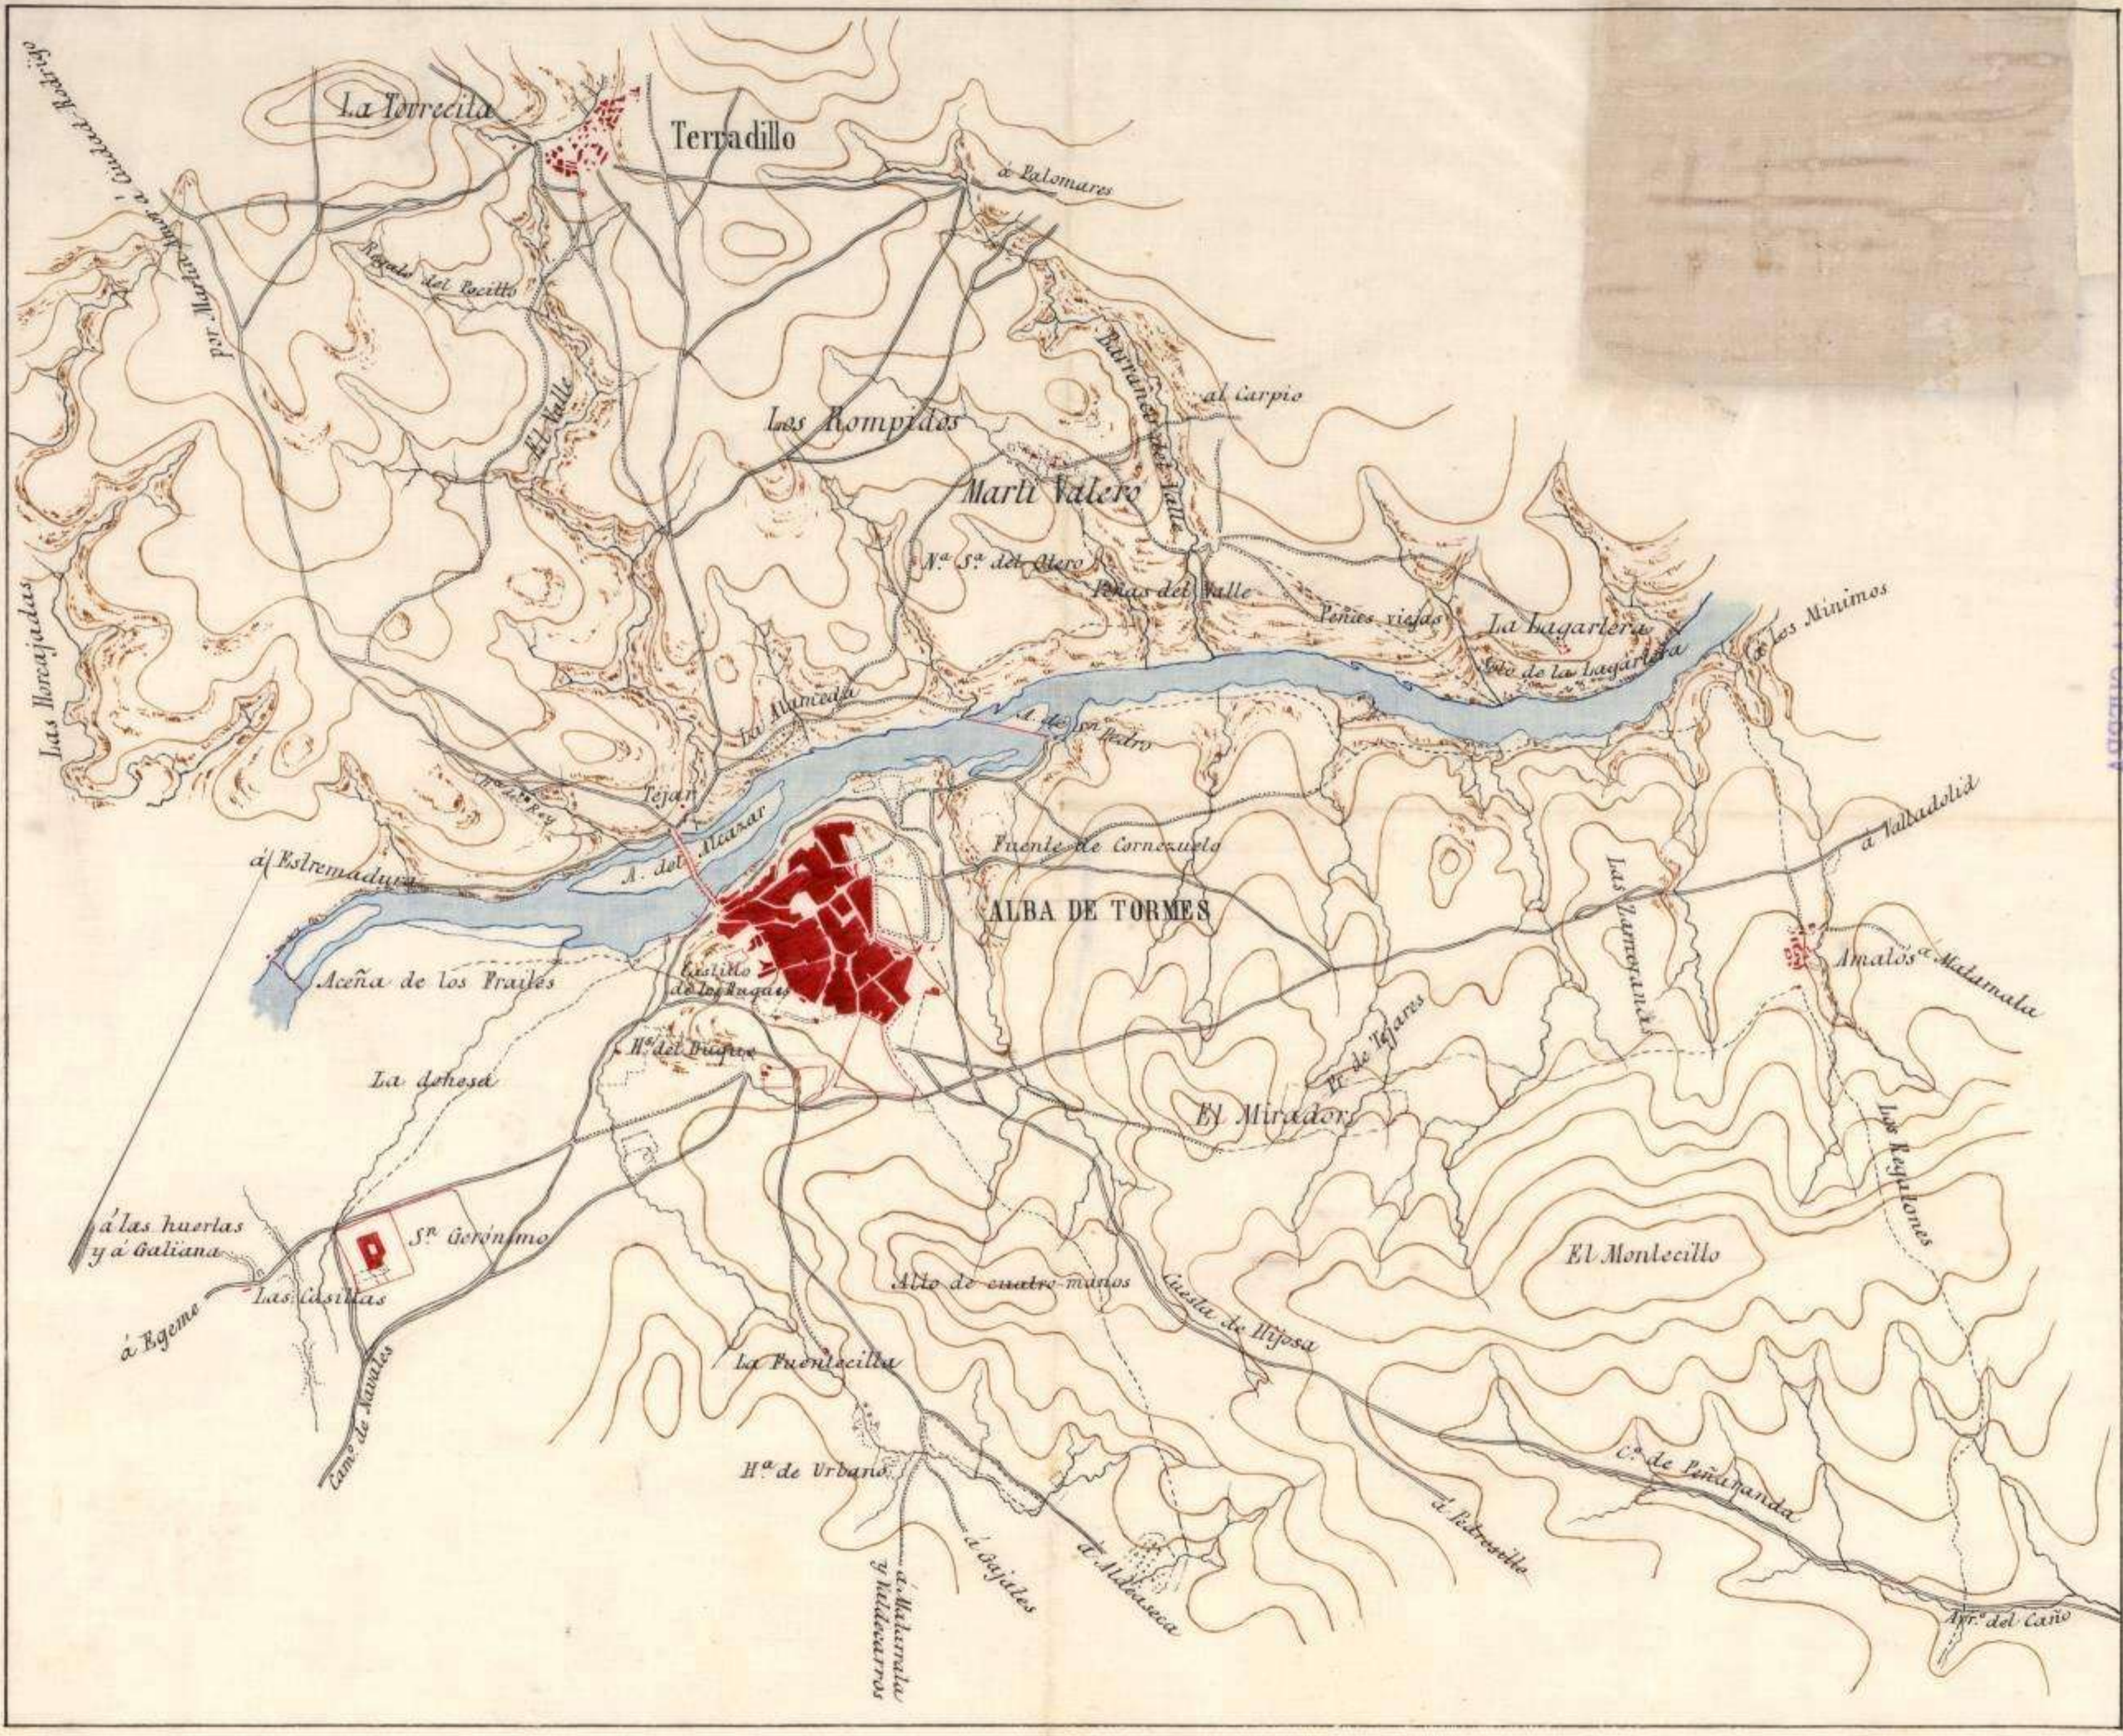

CAMPO DE LA ACCION
DE
ALBA DE TORMES

el dia 28 de Noviembre
de 1809

W. No. 3828
Grupos 100000
Varios
V. O. M. B. A.
REPARTICION DE
REPARTICION DE

ABAT
MOROS
STAYAS
ADREKA
MON
DEPARTAMENTO DE
COMANDO EN JEFE
DE LA DIVISION

Plano de la accion de
ALBA DE TORMES
 el dia 28 de Noviembre de 1809

Escala de $\frac{1}{20,000}$
 © Ministerio de Defensa

9099
 0 54-4
 0

DEPOSITO DE LA GUERRA
 ARCHIVO DE PLANOS
 CARTERA
 ESTADAL
 SECCION
 LABJA
 233

OTROVELE
 SECCION
 PLANOS
 1809
 11/12

CAMPO DE LA ACCION
DE
ALBA DE TORMES

el dia 28 de Noviembre
de 1809