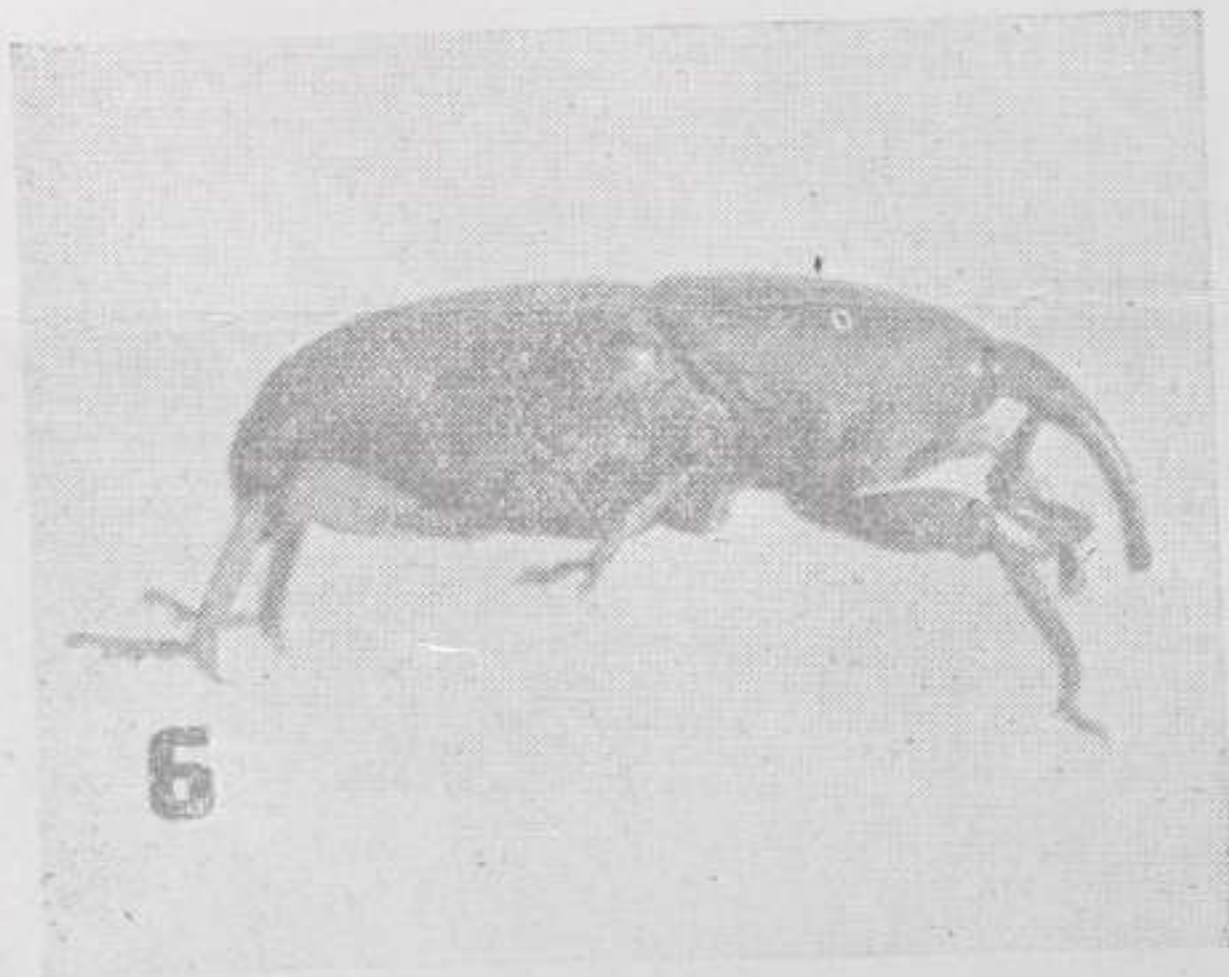

amente será más detenida-  
donde ha sido estudiado muy detenida-  
mente (5), su ciclo evolutivo se pro-  
longa notablemente durante el invierno.  
La plaga se cria durante todo el año.

Fig. 6.—*Picudo Negro del Plátano*;  
*vista lateral.*

La longevidad del Picudo Negro del  
Plátano es considerable, ya que se sabe  
que los adultos viven hasta 748 días

(plátanos vianda y fru-  
mente todas las demás  
nero *Musa*. (Lo hemos  
bién en *Musa textilis* Ne-  
*tinii* Hort.) Algunos aut-  
a opinar que la plaga  
clases de plátanos, pero  
tima que ataca indistint

#### DISTRIBUC

Este insecto es origin-  
ferio oriental, encontr-  
mente distribuido en  
otras islas de clima cál-  
en Asia, Africa, Austr-  
publicado numerosos t-  
mismo, mayormente en  
te (6). Aunque fué intro-  
rica hace más de 70 a-  
rante los últimos treint-  
que se ha conocido con  
Antillas Mayores, existi-  
te en todas ellas, aden-  
Sur América. Se conoci-  
costa occidental de F-  
pudieran haberlo extirp-  
ba se ha observado ha-  
mente en algunas finca-  
centro de la provincia o