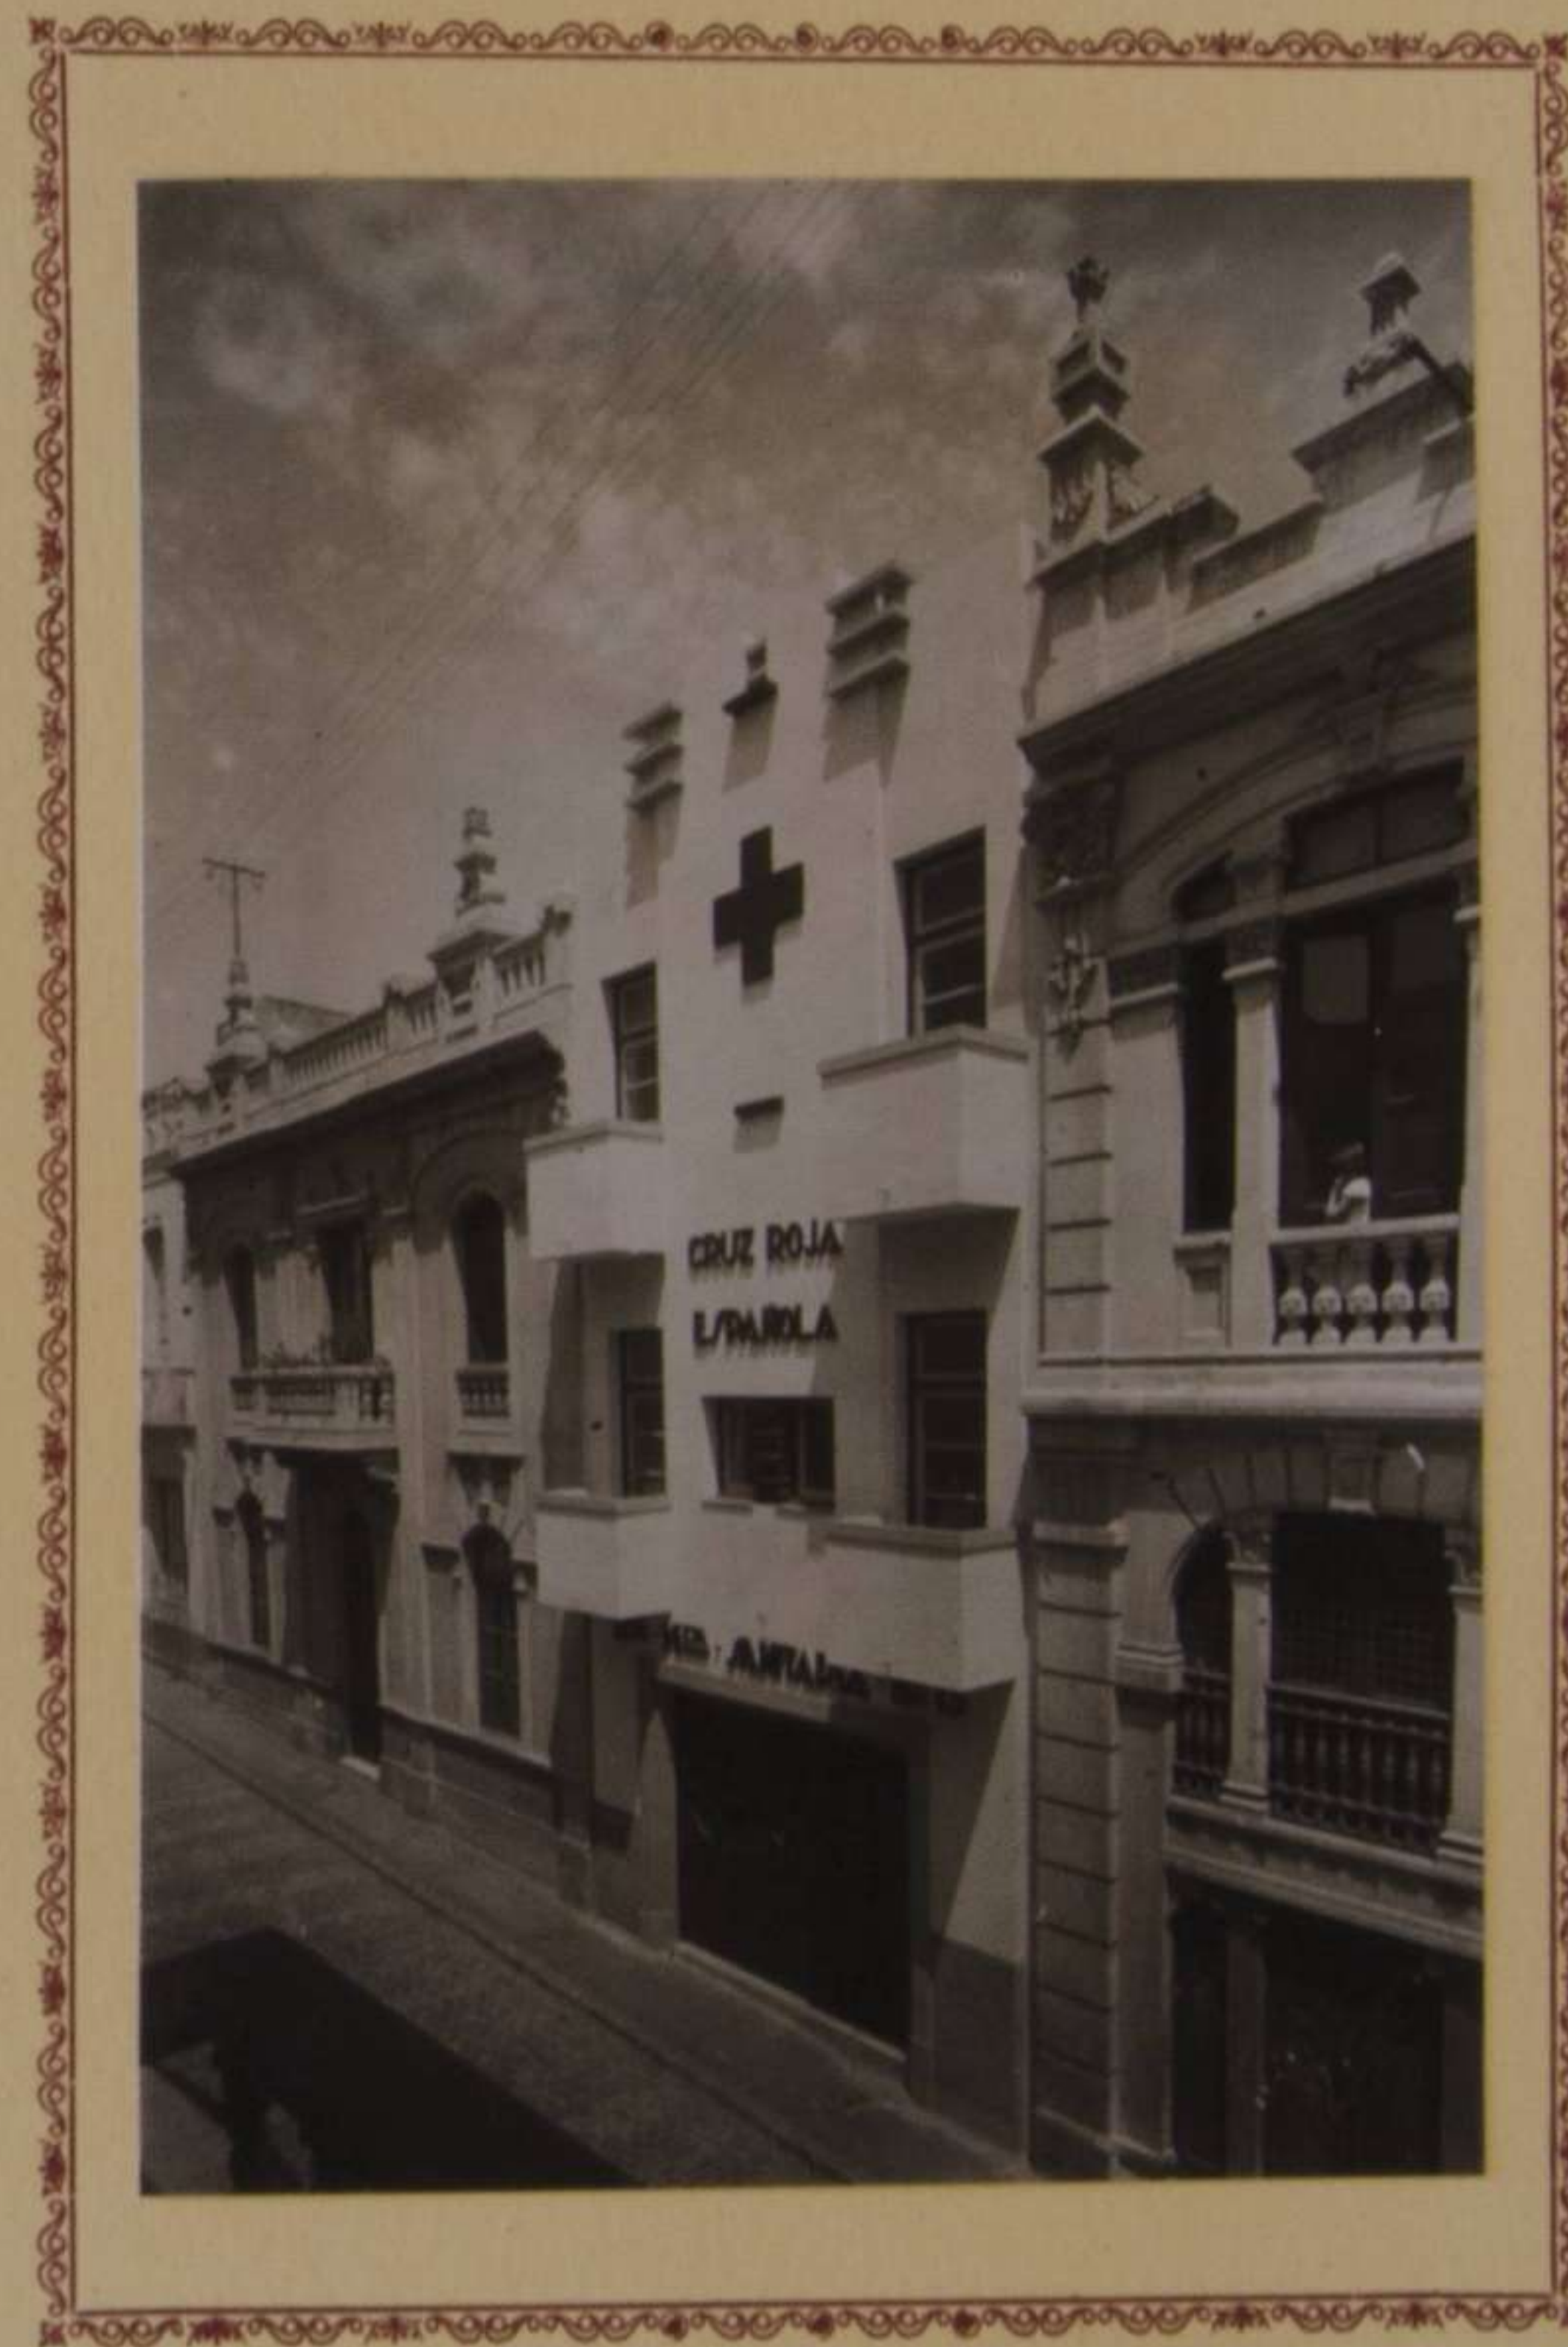

FACHADA DE LA NUEVA AMPLIACIÓN DEL EDIFICIO  
DE LA CRUZ ROJA EN SANTA CRUZ DE TENERIFE.

AÑO 1944.

DONATIVO M. E. PARA LA MISMA

PTAS. 226.465.