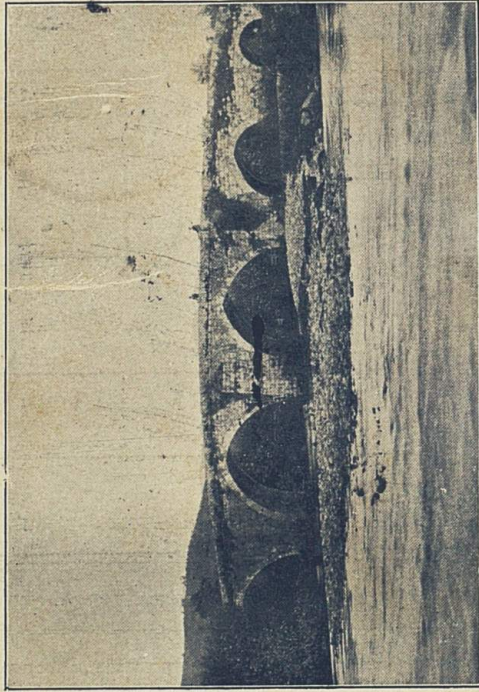

UNION POSTAL UNIVERSALE

UNION POSTALE UNIVERSELLE

ESPAÑA

A. W. Benito Perer-Galdos
Sardines
Santander

En este lado se escribe solamente la dirección.

PONT DE CERNADELLA

Madrid - 10-8-909

Solomon pour etc: llegare en el 12 a las 18.15 = Fonde Munder
Númer - 6 = si no hay otro mejor. -
hys *M. Galano*