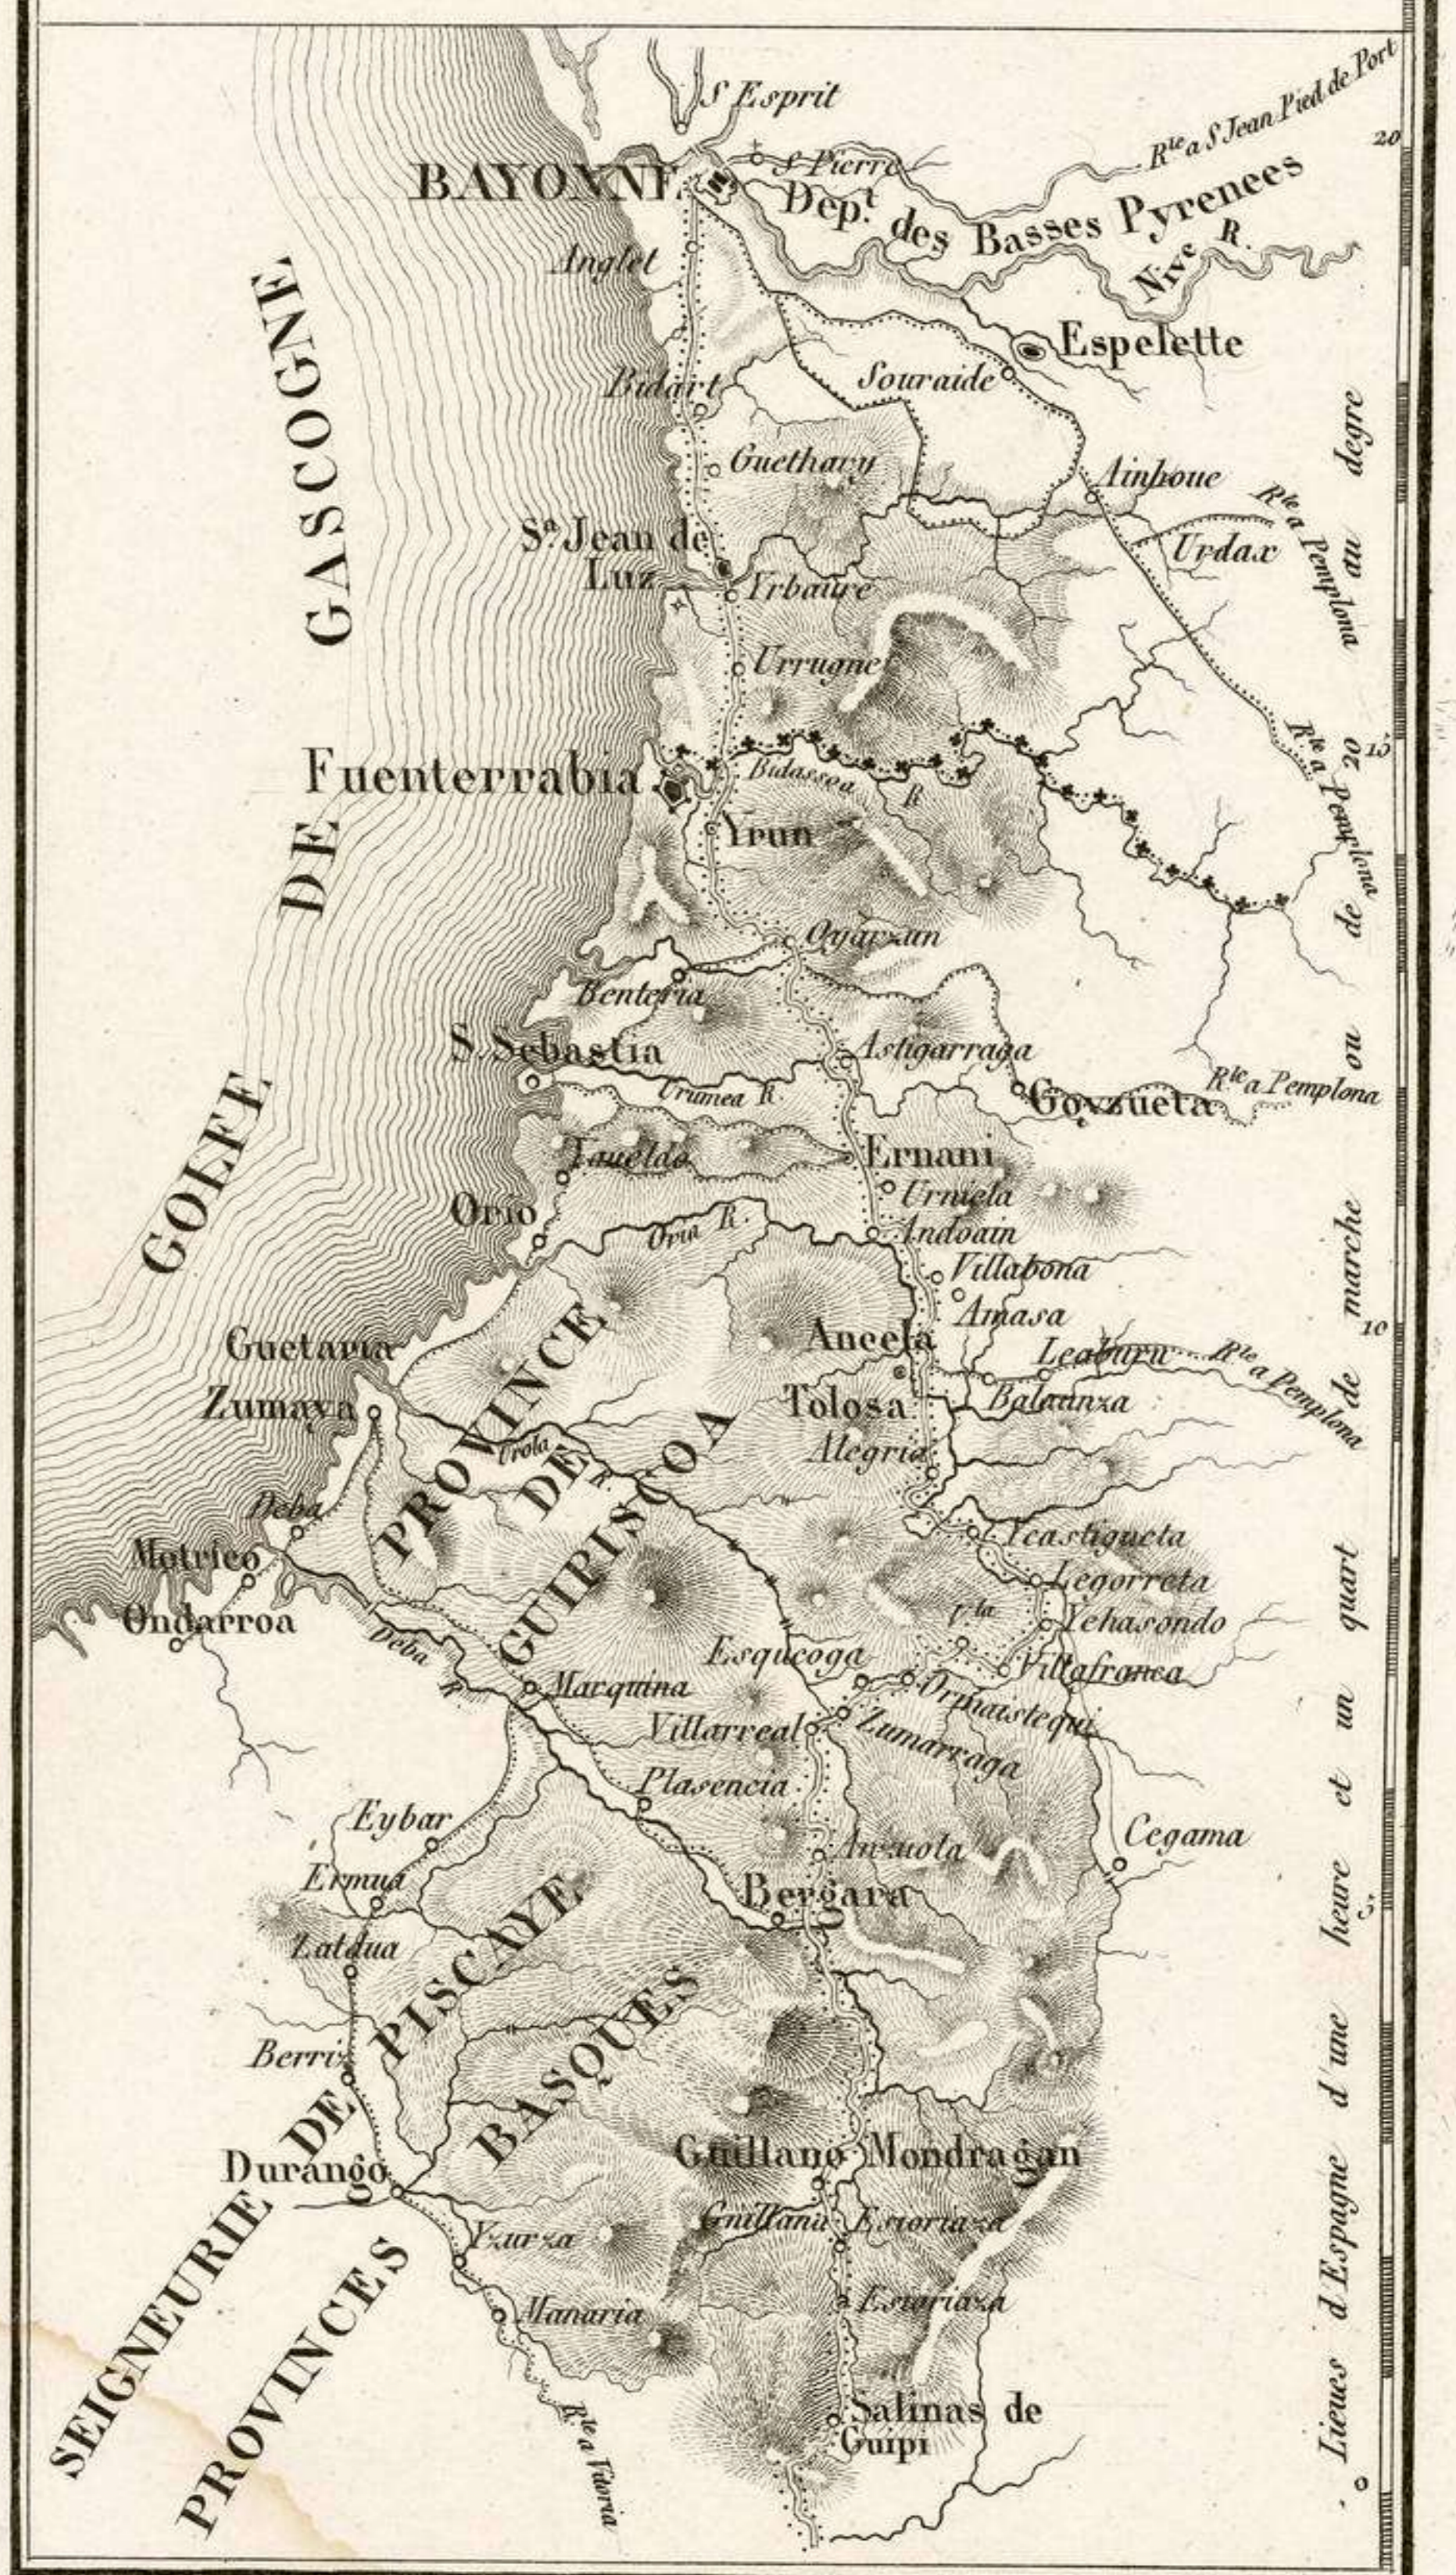

ROUTE de Bayonne a Burgos 2^{me} Feuille

Lignes d'Espagne d'une heure et un quart de marche ou de 20 au degré 15

ROUTE de Bayonne a Burgos 1^{re} Feuille

Lignes d'Espagne d'une heure et un quart de marche ou de 20 au degré 15