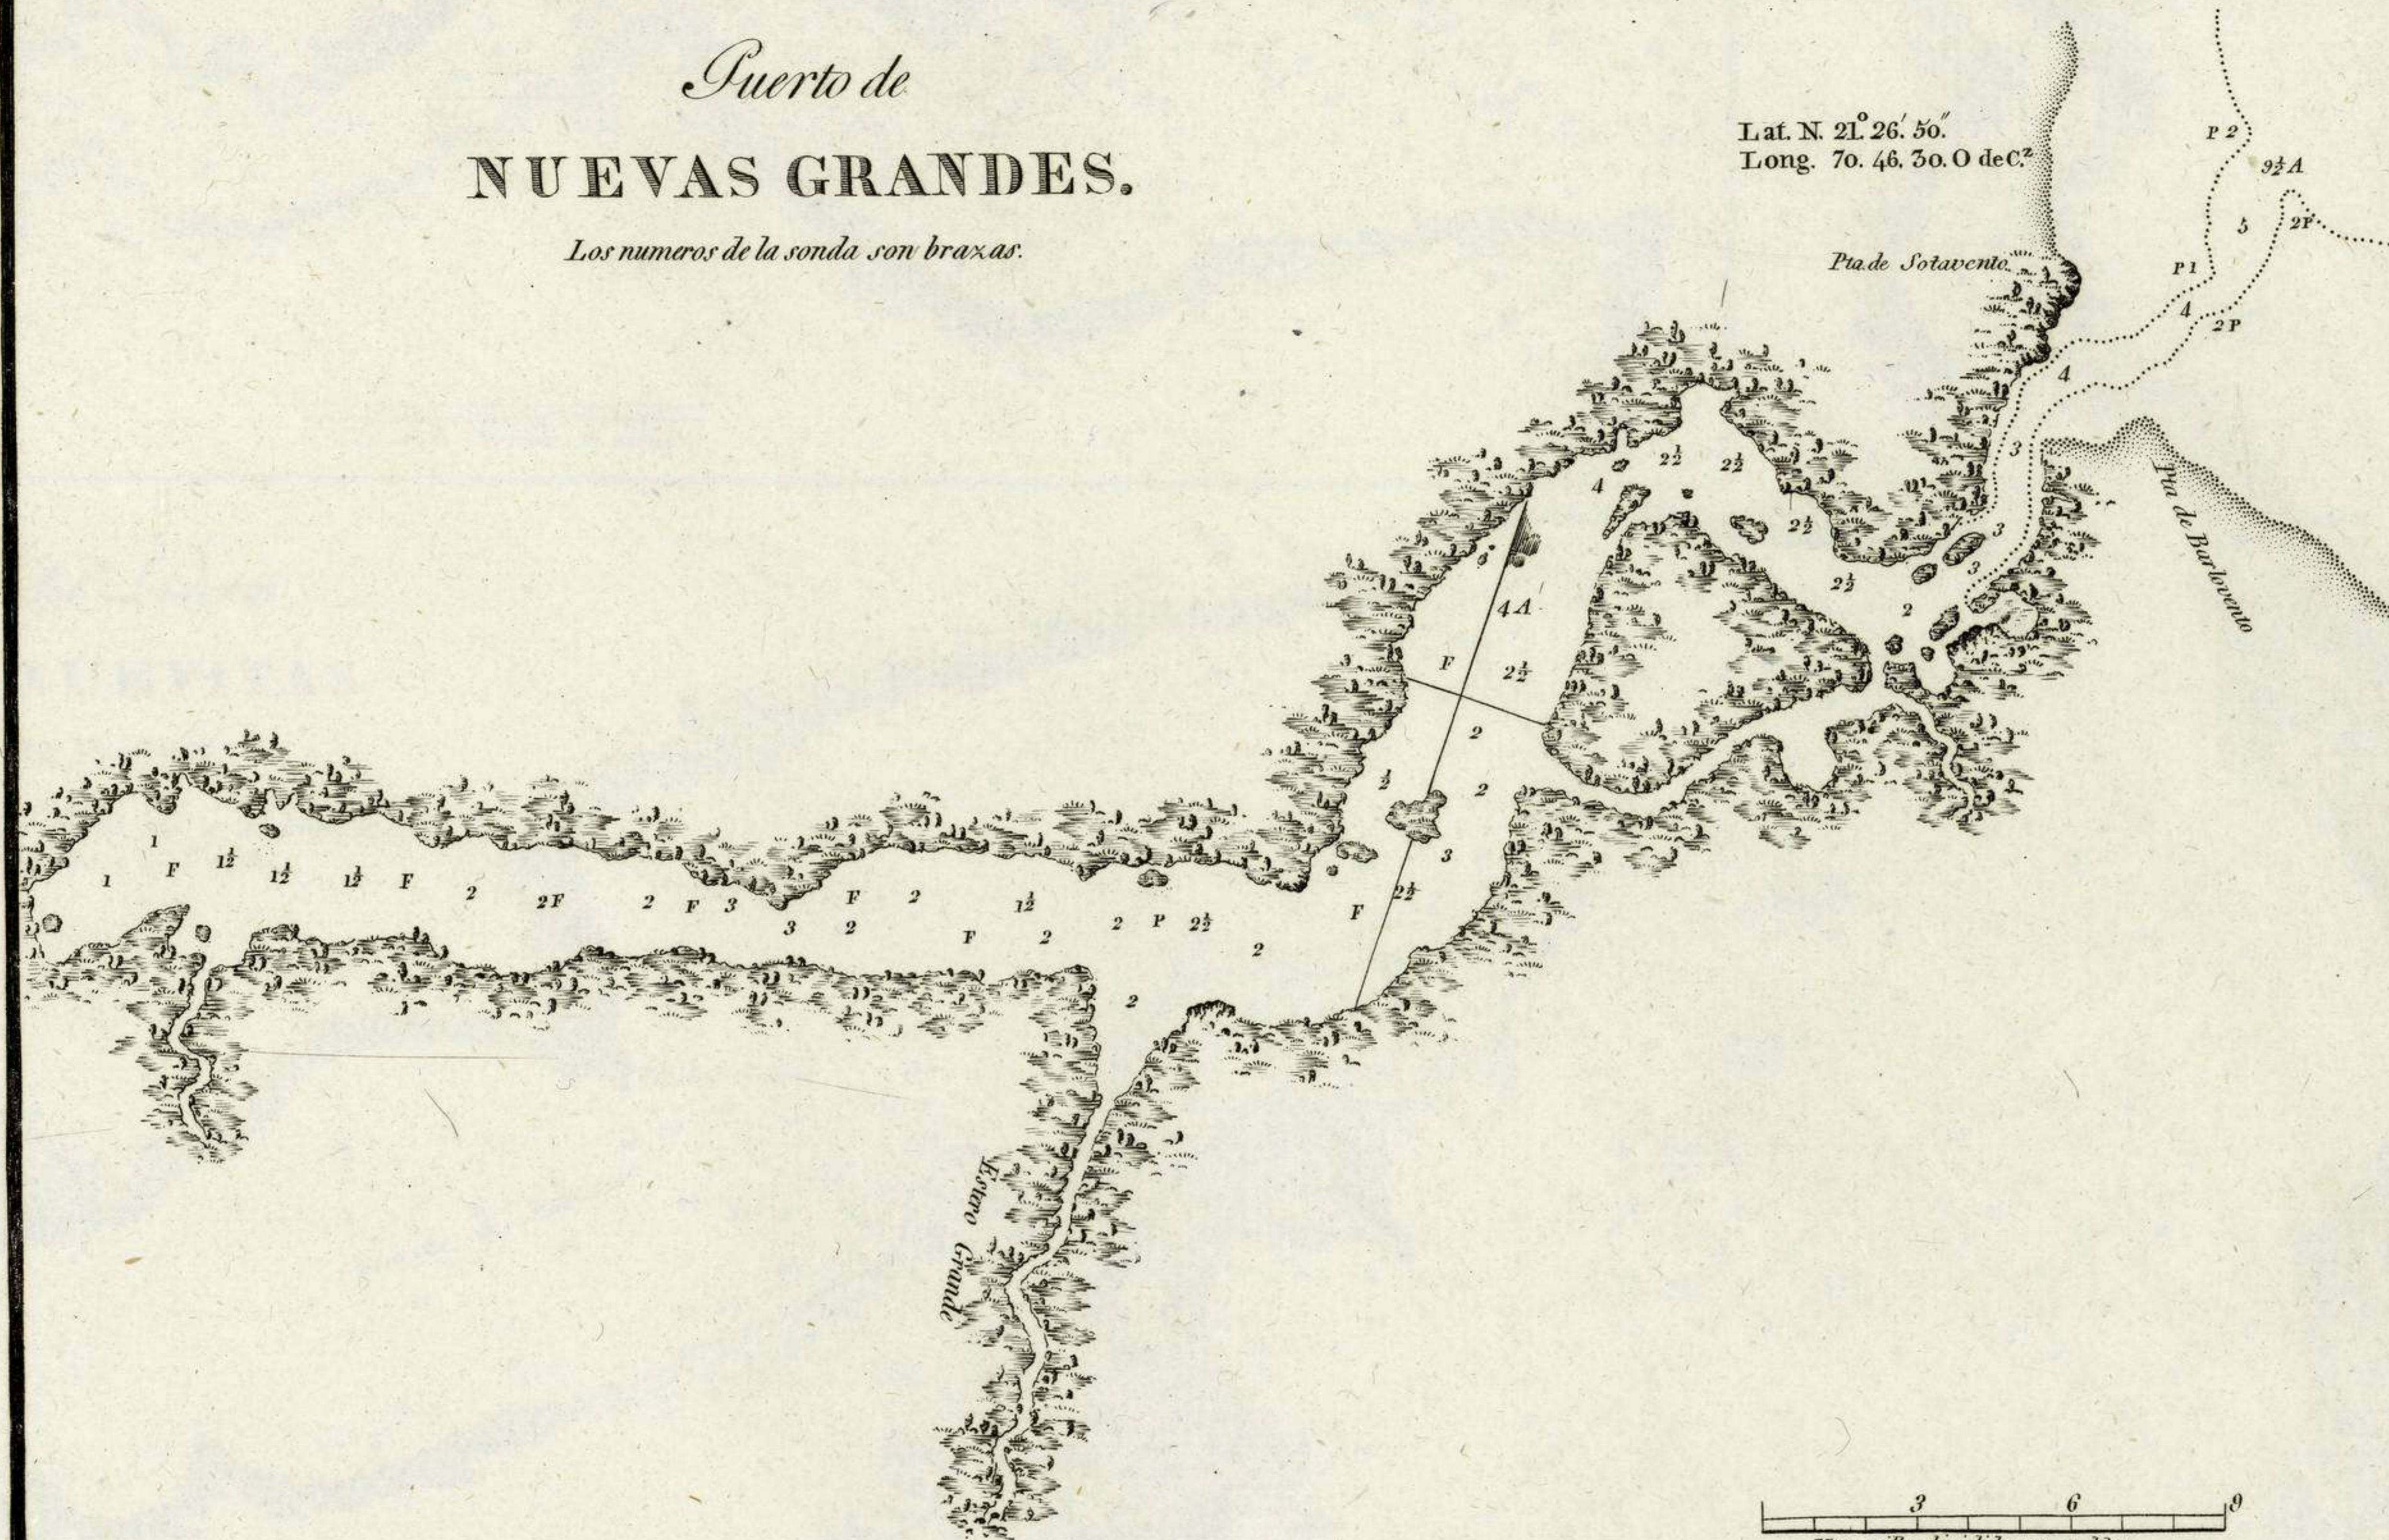

Puerto de NUEVAS GRANDES.

Los numeros de la sonda son braxas.

Lat. N. 21° 26' 50."
Long. 70. 46. 30. O de C^z

CUBA

J.C