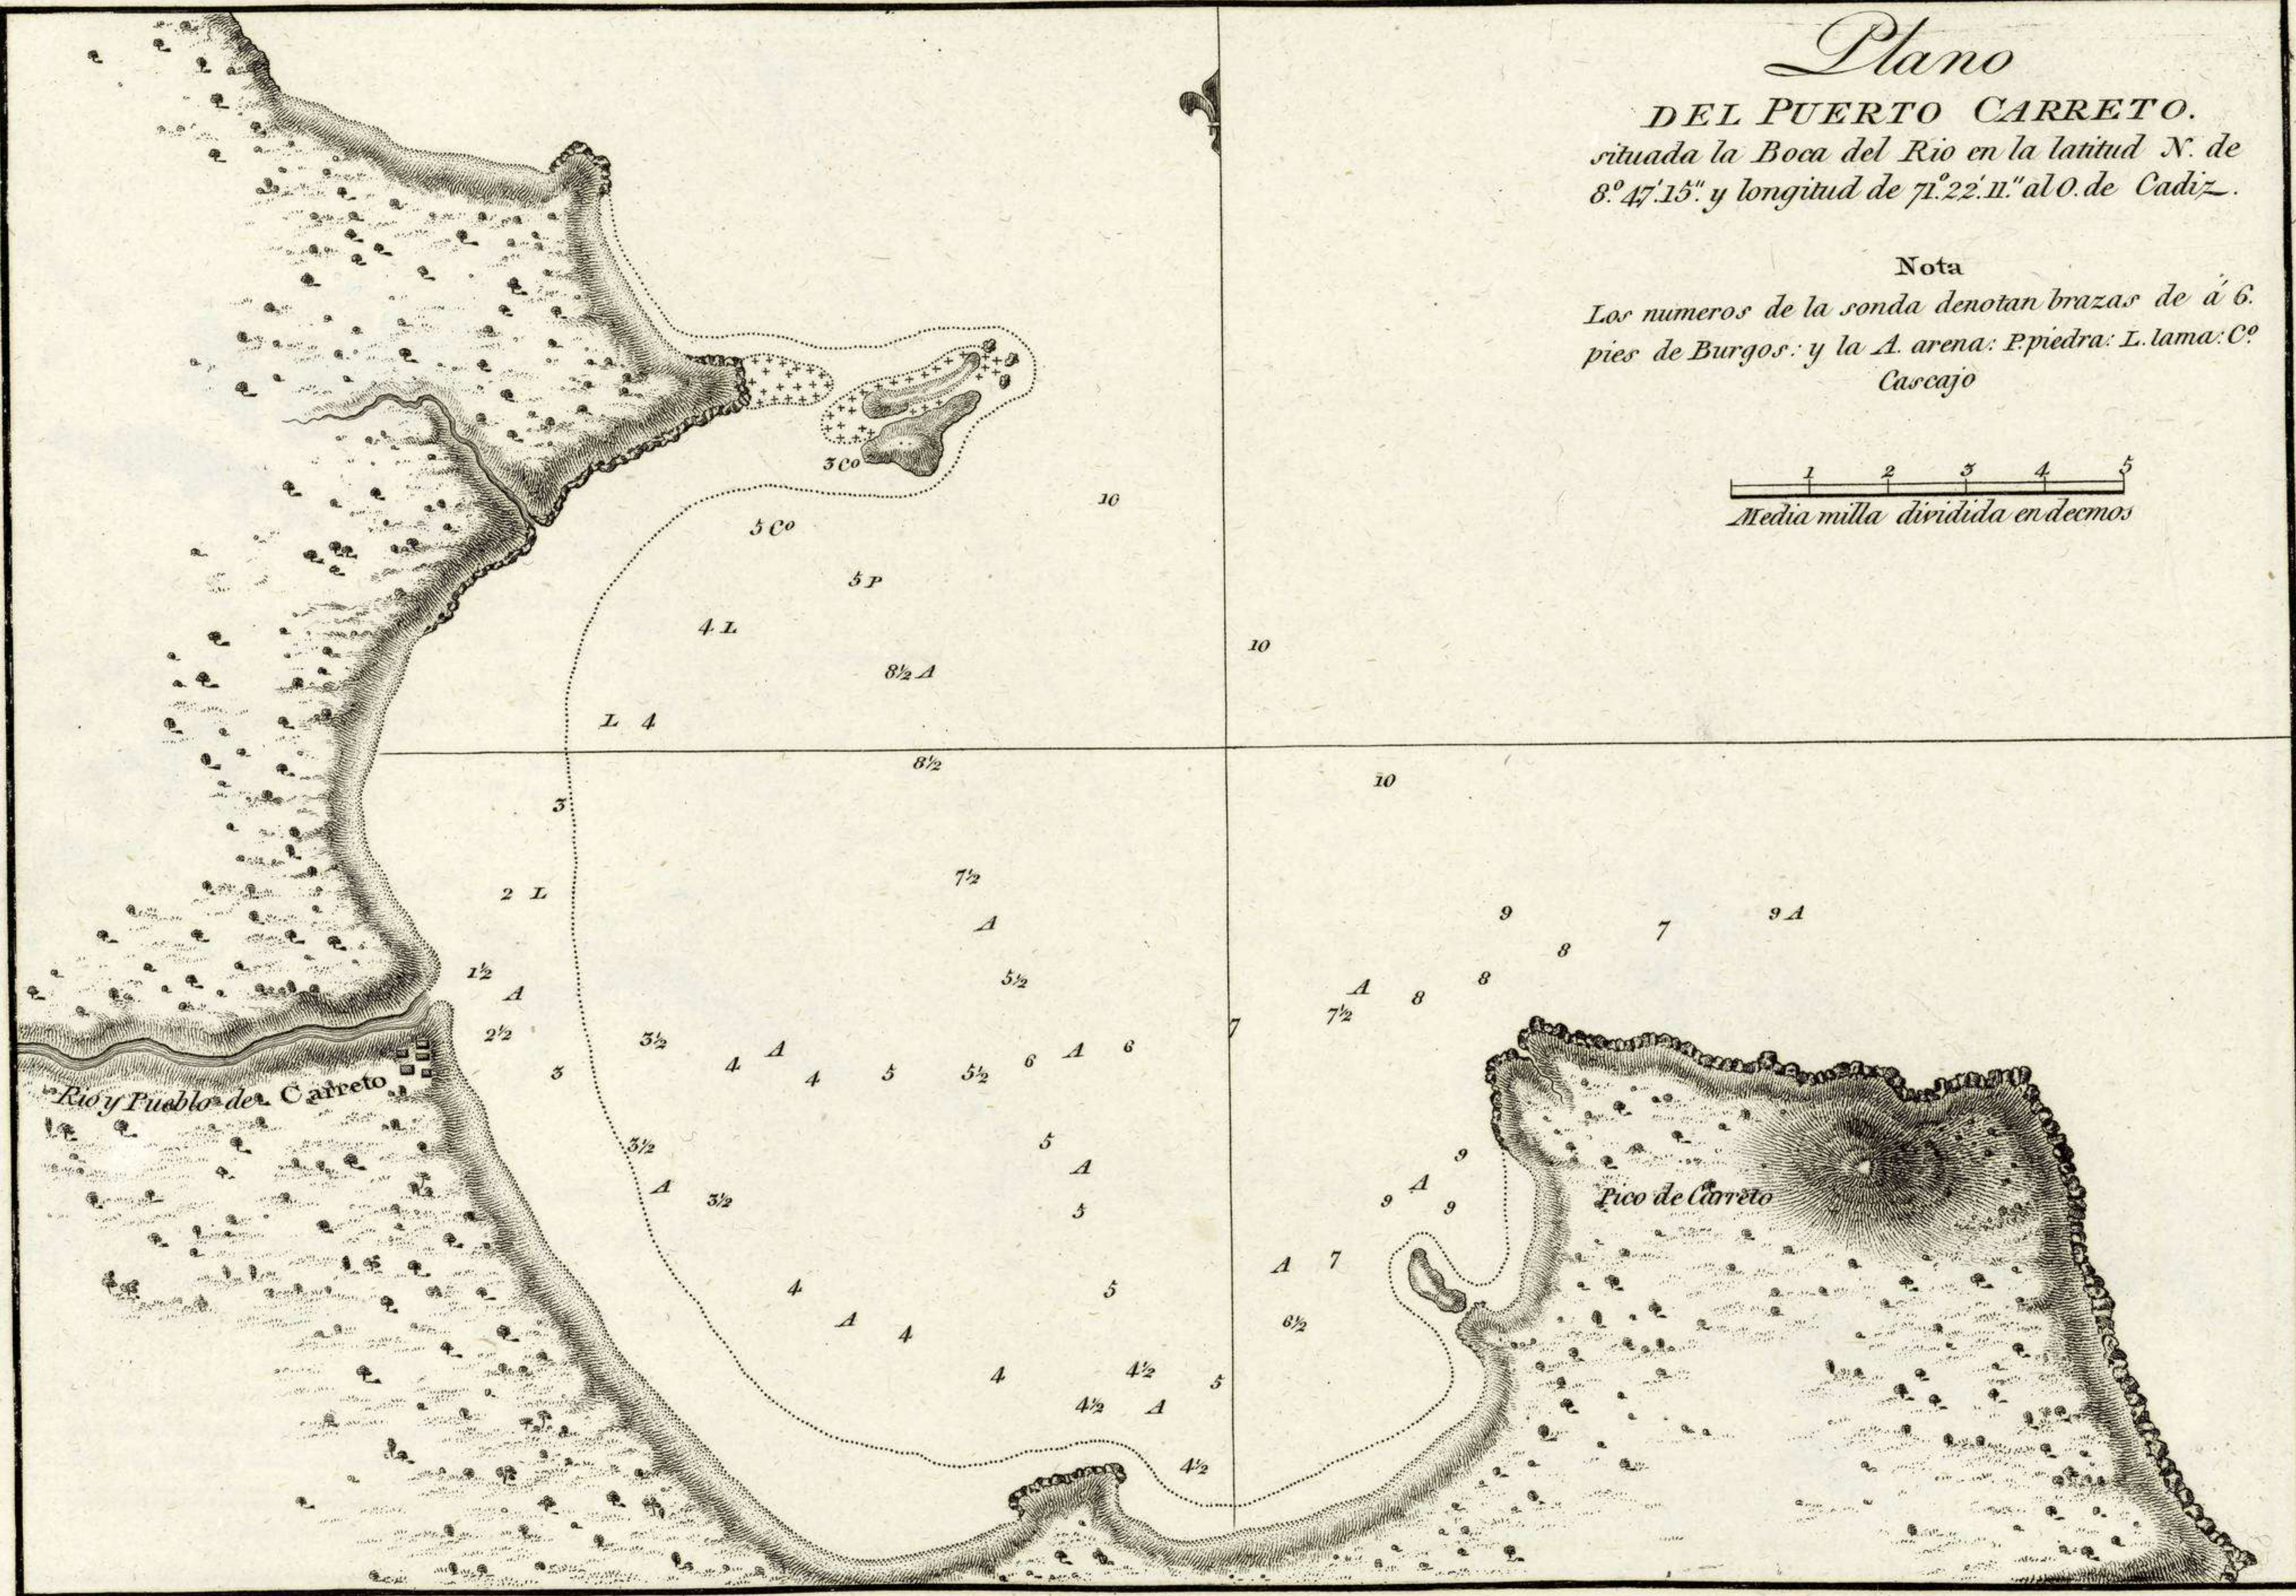

# Plano

DEL PUERTO CARRETO.  
situada la Boca del Rio en la latitud N. de  
8.º 47' 15" y longitud de 71.º 22' 11" al O. de Cadiz.

### Nota

Los numeros de la sonda denotan brazas de á 6.  
pies de Burgos: y la A. arena: P. piedra: L. lama: C.º  
Cascajo

*Columbia*