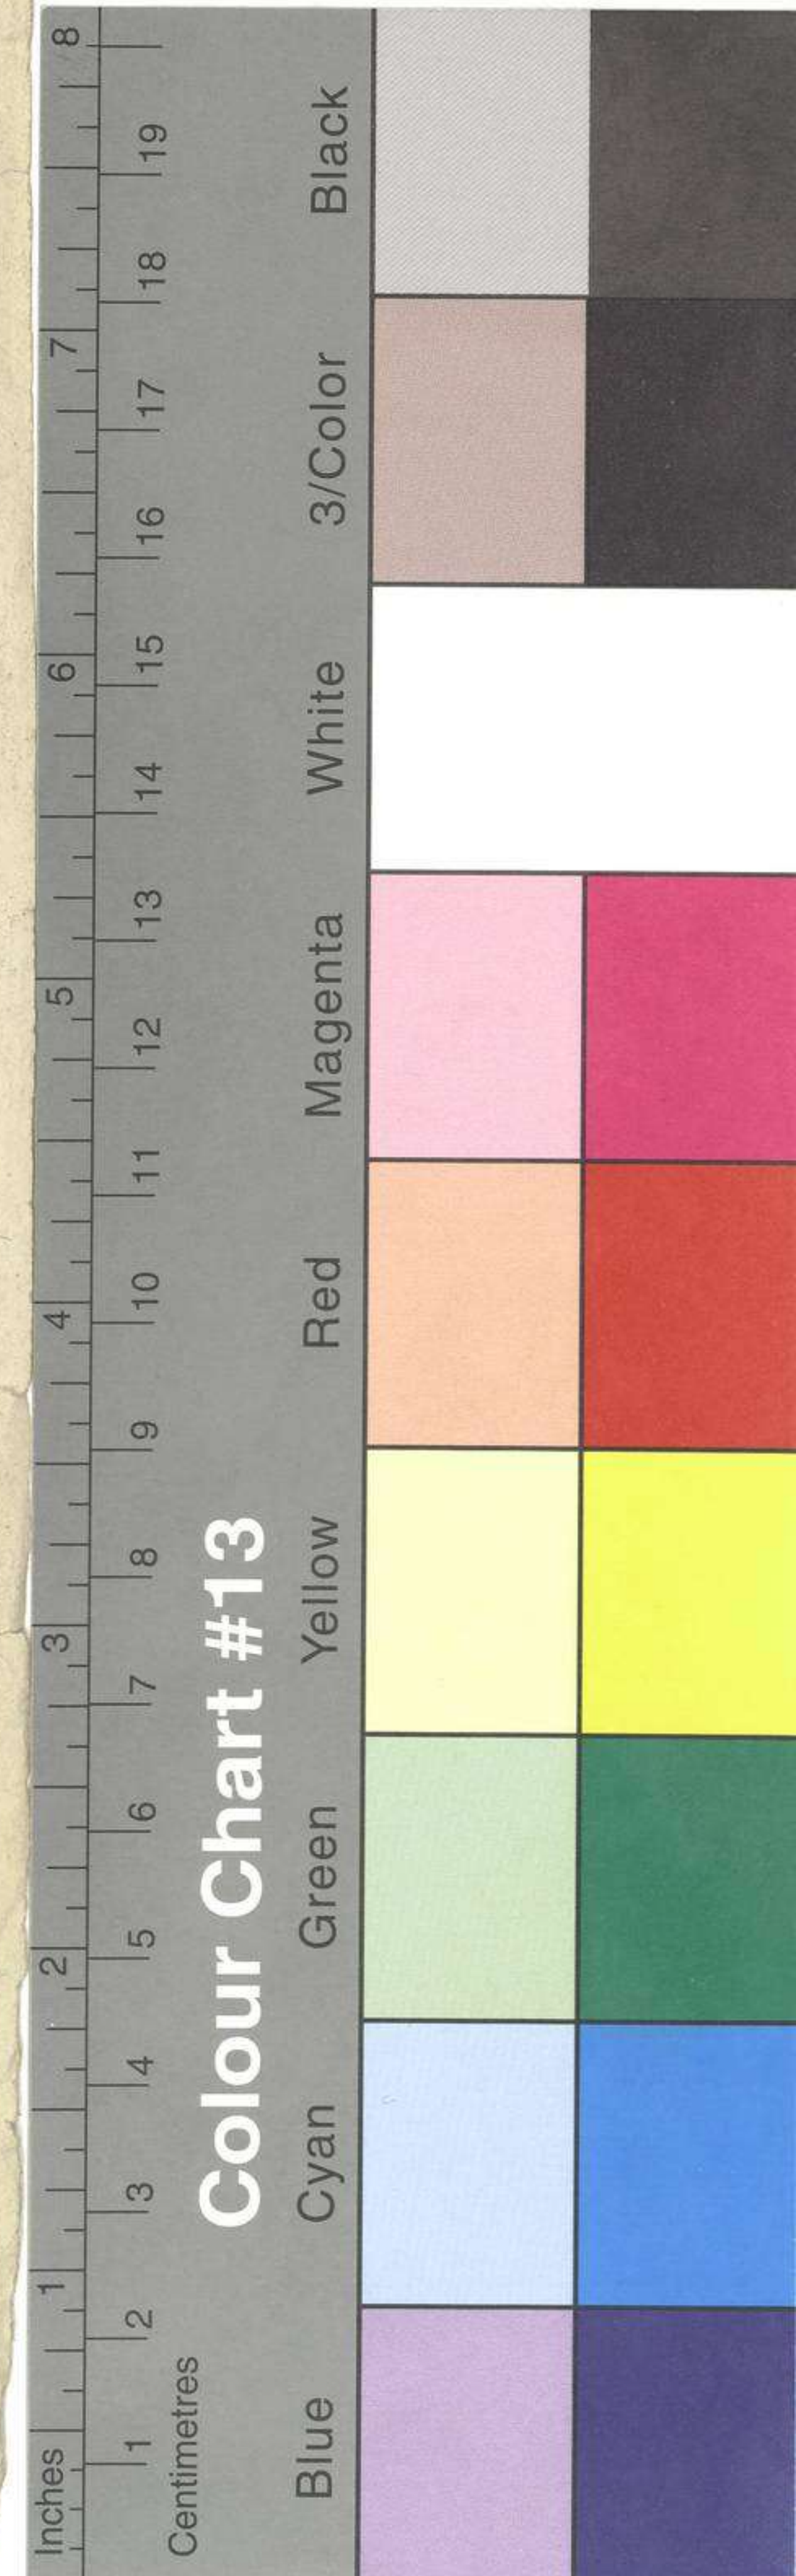

1 2 3 4 5
 Escala de 5 leg. de 15 en Grado.

Placa de Anena de Java.
 por el Cap. D. N. Man. Salva
 en el año 1740.

MUSEO NAVAL

Catalogación de cartas. 194

INVENTARIO 2001
SIGNATURA 55-15

Nº 5.

Maniomas.

Yolla Guayan tal g

Nº 65. - Son

12

φφ 211φ

Varios planos Manuscritos de Maniomas.
Batend. de la Playa en Chile y otros.

Sg 55-15

Maniomas

XII-12 SIGNATURA

ESTAS CARTAS Y PLANOS,
PROCEDENTES DEL ANTIGUO
DEPÓSITO HIDROGRÁFICO,
FUERON CATALOGADAS POR EL
COMANDANTE Y OFICIALES DE
LA CARABELA SANTA MARIA,
DURANTE EL VERANO DE 1929,
EN SEVILLA CON MOTIVO DE LA
EXPOSICIÓN IBERO-AME-
RICANA.