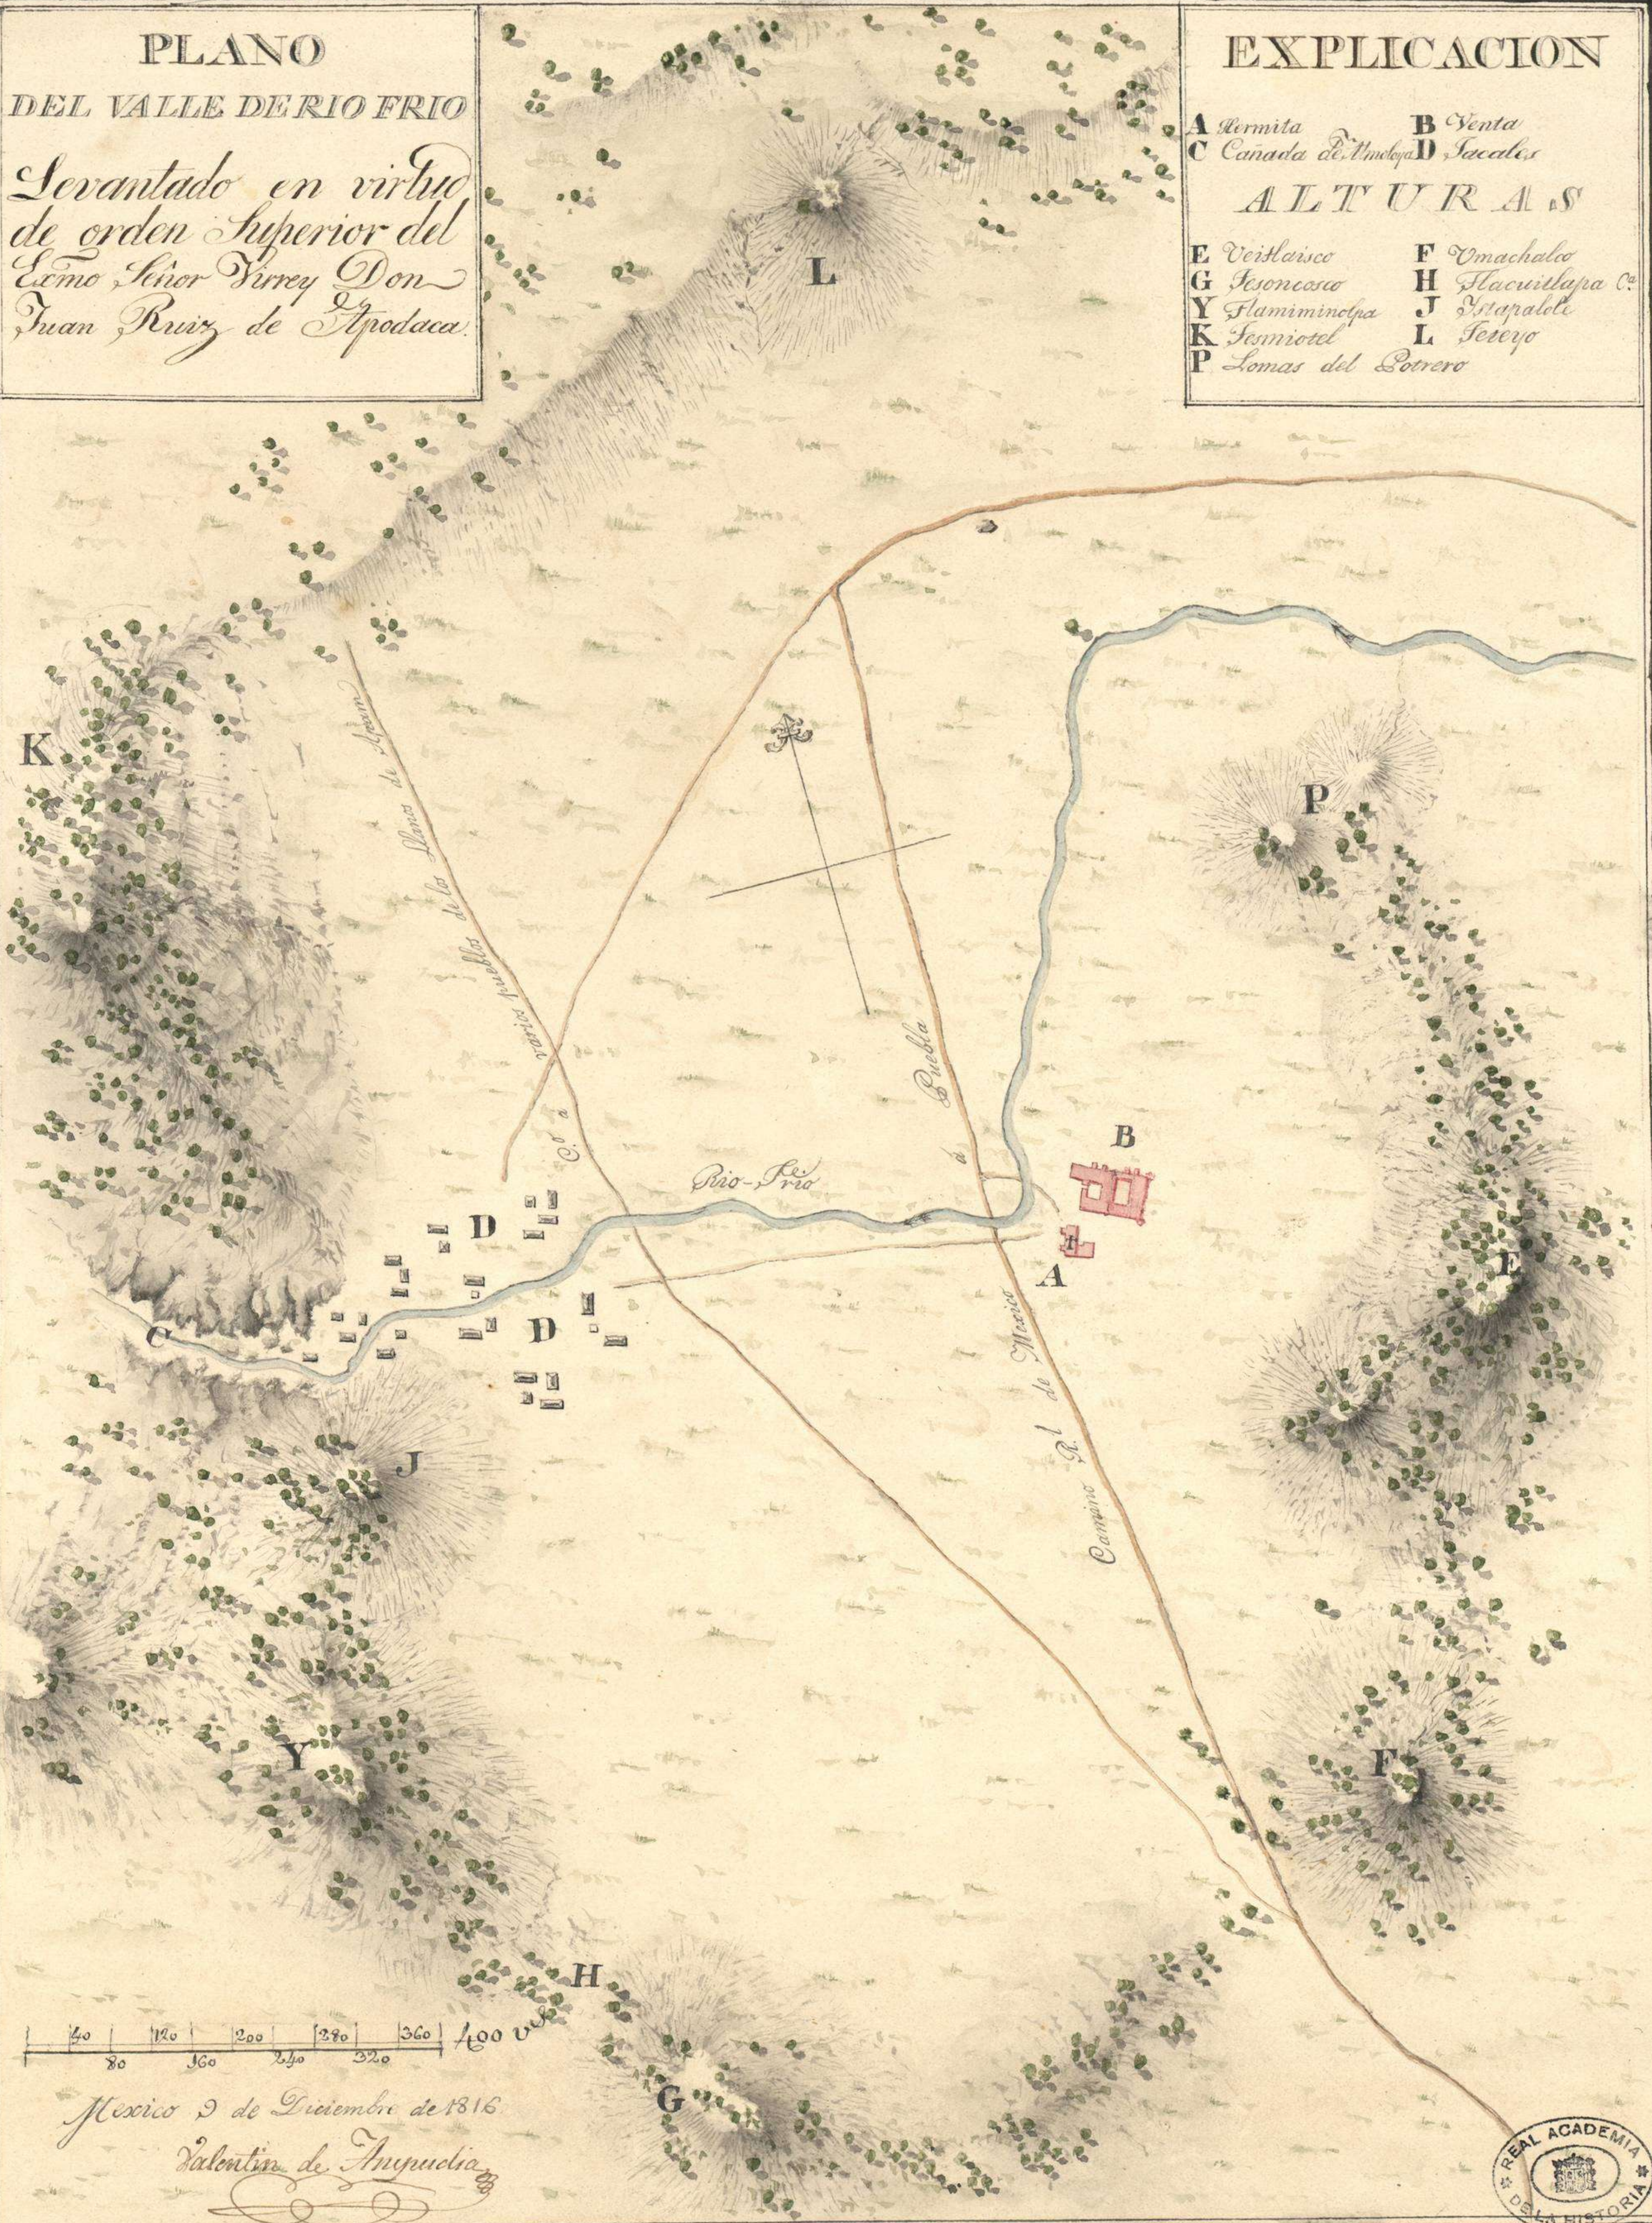

PLANO

DEL VALLE DE RIO FRIO

*Levantado en virtud
de orden Superior del
Exmo. Señor Virrey Don
Juan Ruiz de Apodaca.*

EXPLICACION

- A Hermita
- B Venta
- C Canada de Amalco
- D Tacales

ALTURAS

- E Veitlavisco
- F Omachalos
- G Asoncoco
- H Tacuittapa C.
- Y Flamimindpa
- J Itapalote
- K Temiotel
- L Tereyo
- P Lomas del Potrero

*Mexico 9 de Diciembre de 1816
Valentin de Anquidia*