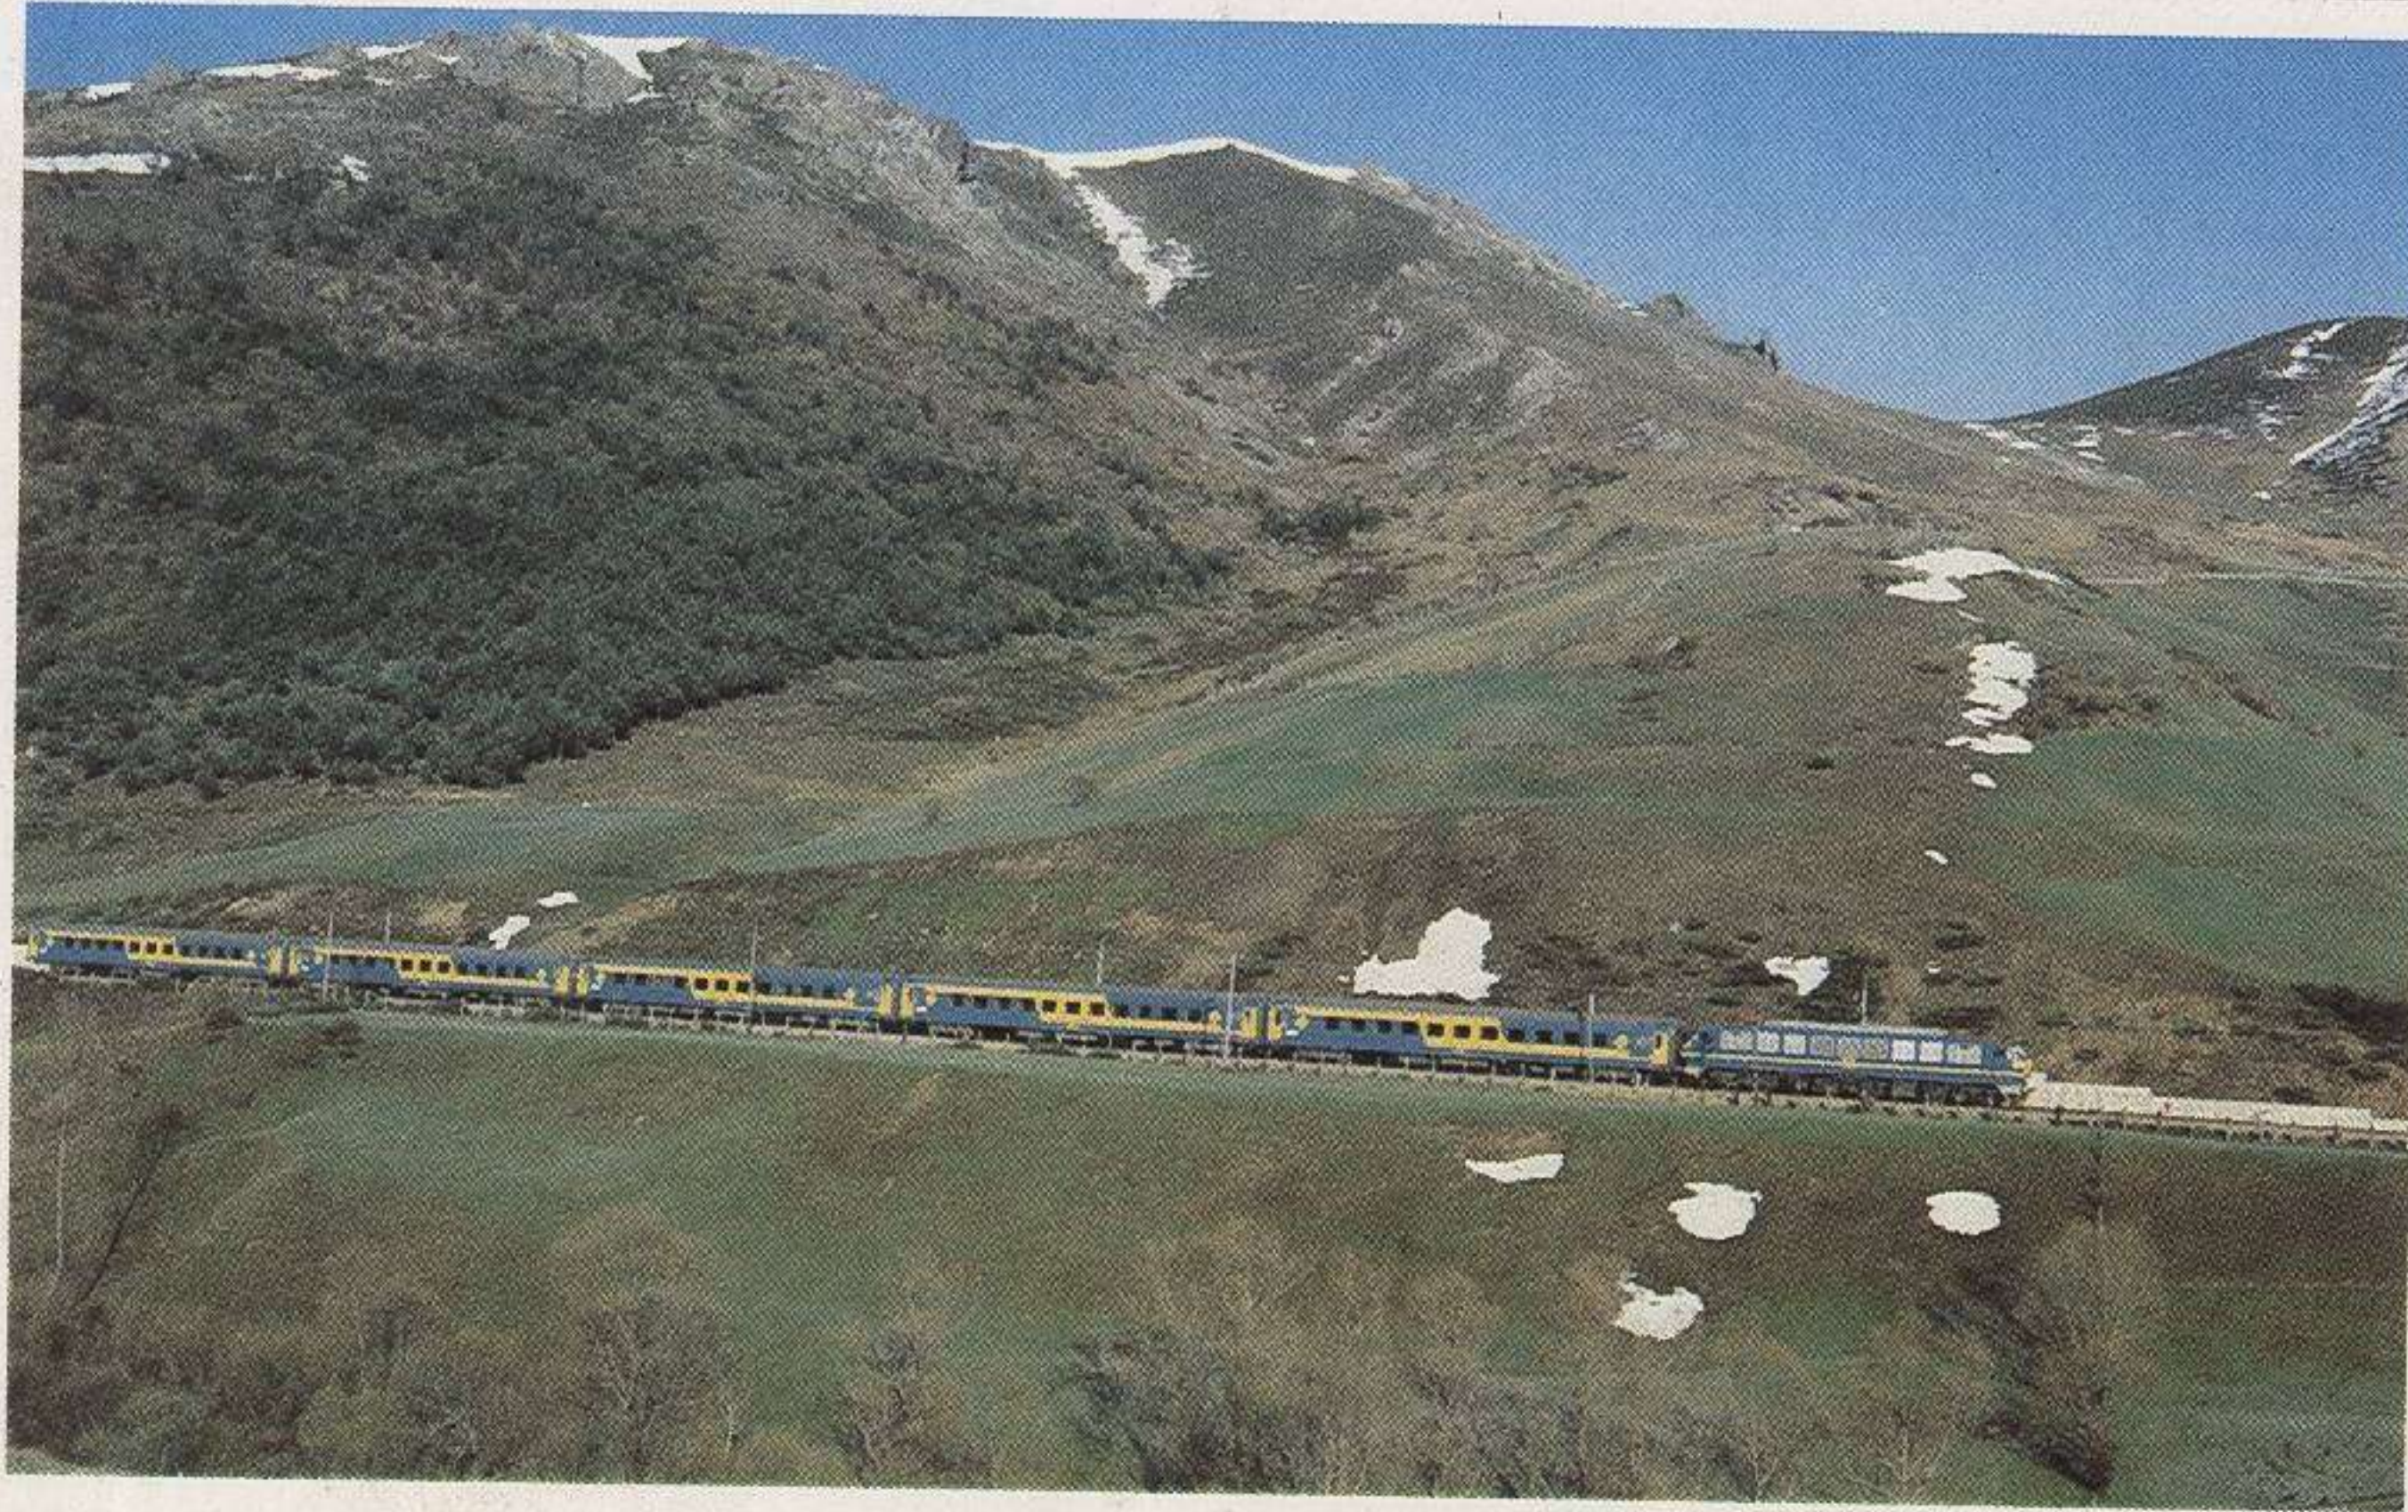

MECD 015

M.E.C.D. 2015

30 JUN 1983

3 TAMANO  
P.9  
*[Signature]*

*Tren rápido de coches  
serie 9.000*

1SA

BB

M.E.C.D. 2015

15

oviedo

26.8

oviedo

INFORMACION AL PUBLICO

INFORMACION AL PUBLICO

POLA  
DE LENA

ALPINA: 4:5 am

② p. 19

Cruce de línea aérea con el Ferrocarril de Asturias

③ 2/CP-25