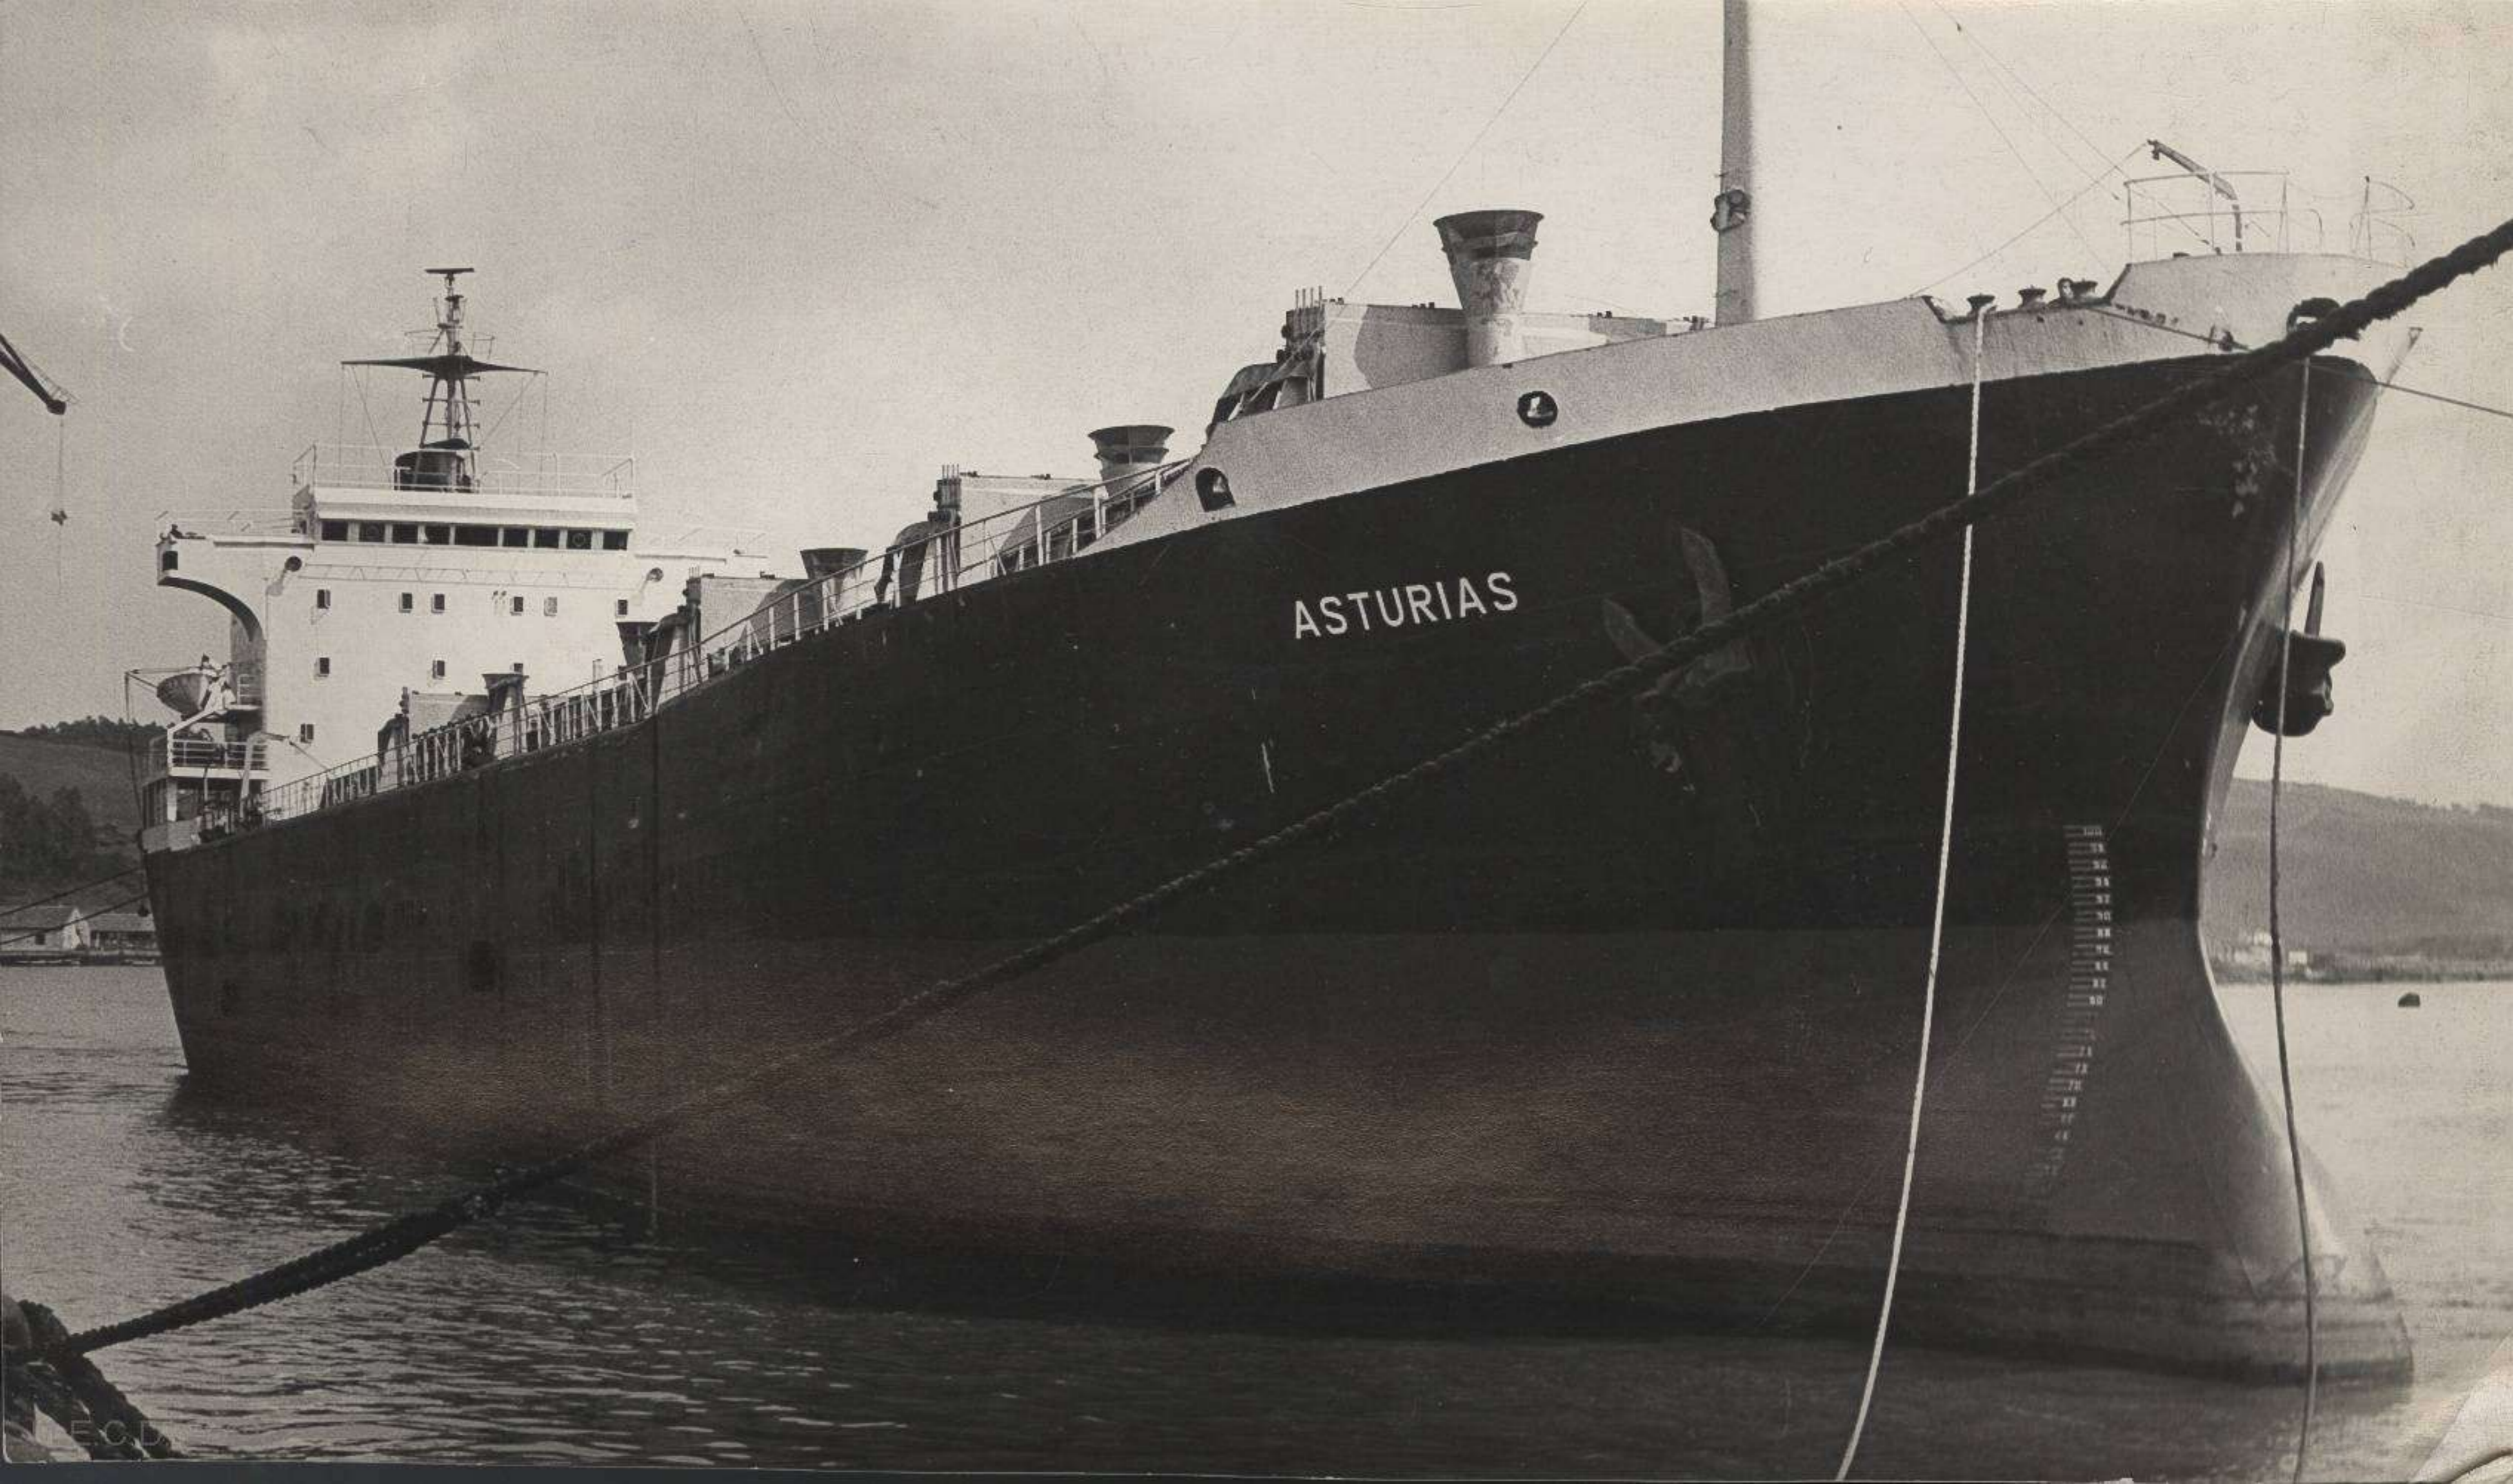

© 2015

CASTILLO DE LA VIGIA

CASTILLO DE LA VIGIA

D-2645

EL PISON

TRASUMAR-I

ASTURIAS

M.E.C.D. 2015.

... in ...

2

W. E. C. D. 2013

VILLA DE AVILES
AVILES

ROSA
CAMERON
1917

RI-2-2330