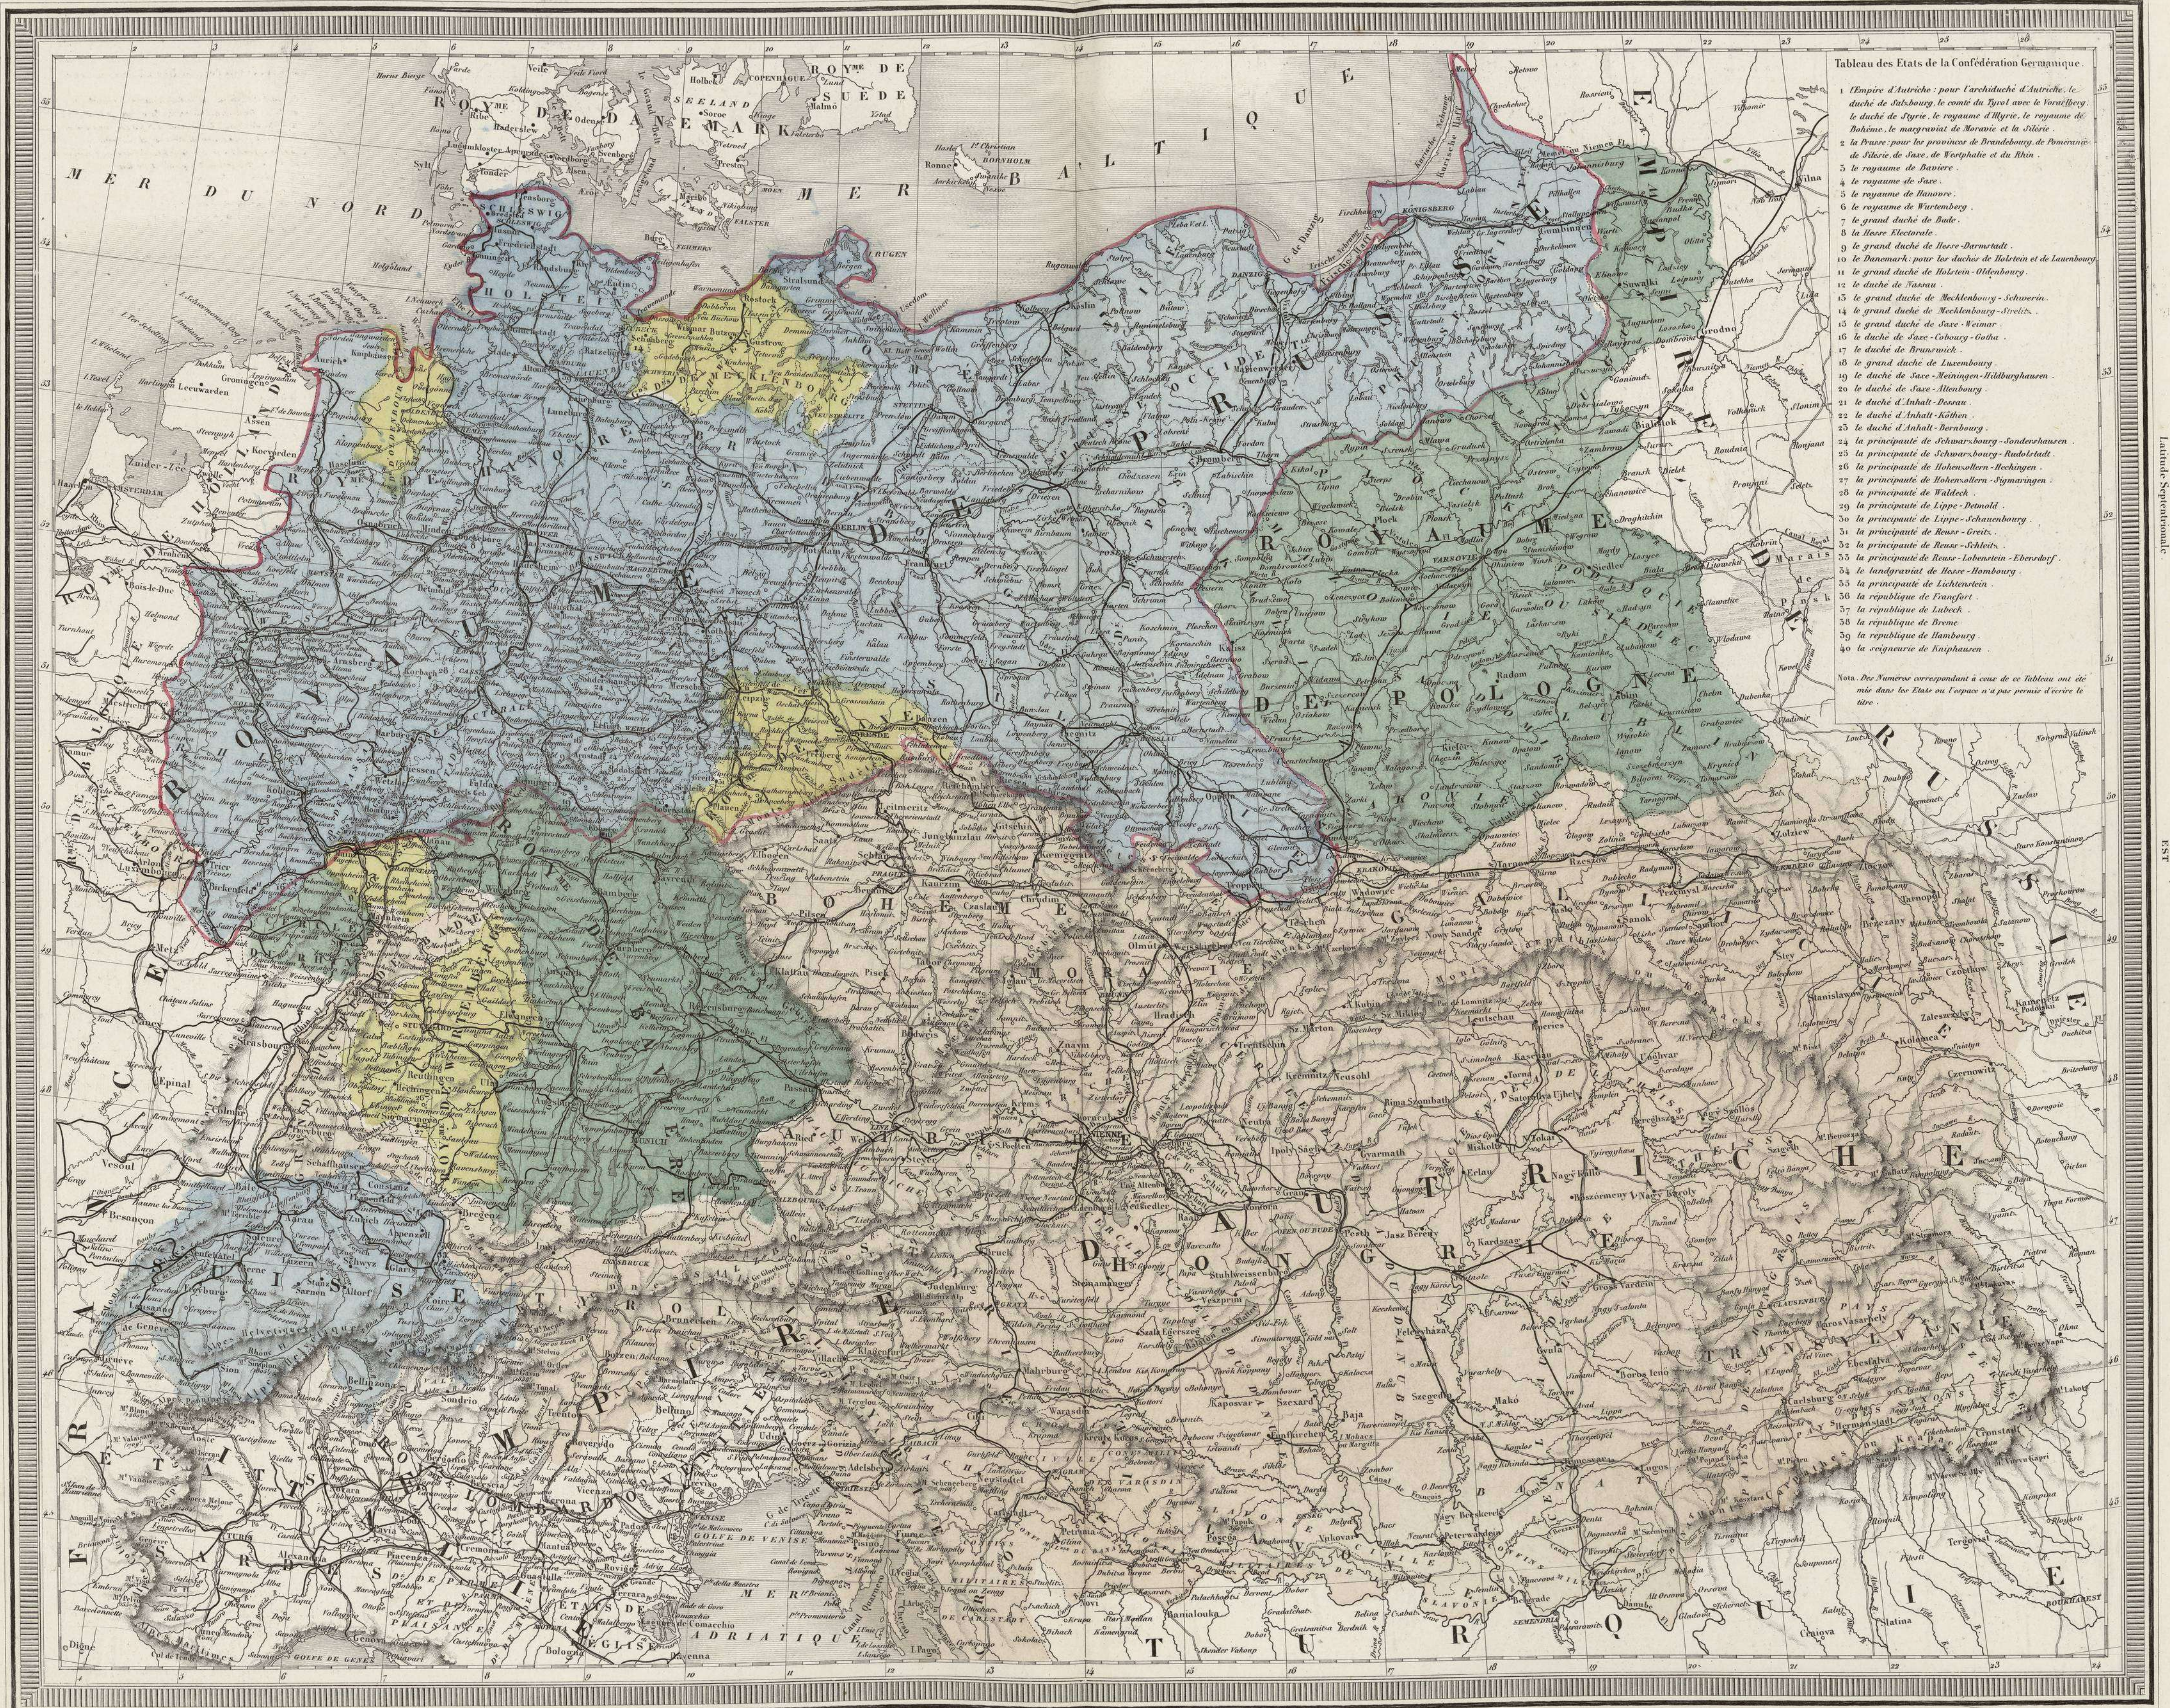

EUROPE CENTRALE.

NORD

Tableau des Etats de la Confédération Germanique.

1. 1 l'Empire d'Autriche pour l'archiduché d'Autriche, le duché de Salzbourg, le comté de Tyrol avec le Vorarlberg, le duché de Styrie, le royaume de Hongrie, le royaume de Bohême, le margraviat de Moravie et la Silésie.
2. 2 la Prusse pour les provinces de Brandebourg, de Pomeranie, de Silésie, de Saxe, de Westphalie et du Rhin.
3. 3 le royaume de Bavière.
4. 4 le royaume de Saxe.
5. 5 le royaume de Hanovre.
6. 6 le royaume de Wurtemberg.
7. 7 le grand duché de Bade.
8. 8 la Hesse Electorale.
9. 9 le grand duché de Hesse-Darmstadt.
10. 10 le Danemark pour les duchés de Holstein et de Lauenbourg.
11. 11 le grand duché de Mecklenbourg.
12. 12 le duché de Nassau.
13. 13 le grand duché de Wecklenbourg-Schwerin.
14. 14 le grand duché de Wecklenbourg-Strelitz.
15. 15 le grand duché de Saxe-Weimar.
16. 16 le duché de Saxe-Cobourg-Gotha.
17. 17 le duché de Brunswick.
18. 18 le grand duché de Luxembourg.
19. 19 le duché de Saxe-Meiningen-Hildburghausen.
20. 20 le duché de Saxe-Altenbourg.
21. 21 le duché d'Anhalt-Posnan.
22. 22 le duché d'Anhalt-Köthen.
23. 23 le duché d'Anhalt-Bernbourg.
24. 24 le principauté de Schwarzbourg-Sondershausen.
25. 25 le principauté de Schwarzbourg-Rudolstadt.
26. 26 le principauté de Hohenzollern-Hechingen.
27. 27 le principauté de Hohenzollern-Sigmaringen.
28. 28 le principauté de Waldeck.
29. 29 le principauté de Lippe-Deinold.
30. 30 le principauté de Lippe-Schaumbourg.
31. 31 le principauté de Reuss-Greiz.
32. 32 le principauté de Reuss-Schleitz.
33. 33 le principauté de Reuss-Lobenstein-Eberdorf.
34. 34 le landgraviat de Hesse-Hombourg.
35. 35 le principauté de Liechtenstein.
36. 36 la république de Francfort.
37. 37 la république de Lubek.
38. 38 la république de Brème.
39. 39 la république de Hambourg.
40. 40 la seigneurie de Knipshausen.

Nota. Des Numéros correspondant à ceux de ce Tableau ont été mis dans les Etats ou l'usage n'a pas permis d'enlever le titre.

Latitude Septentrionale

OUEST

Latitude Septentrionale

EST

Publié par Furne, à Paris.

Milles Allemands de 25 au Degré.

Longitude à l'Orient SUD du Meridien de Paris.

Milles communs de France de 25 au Degré.

Mètres.

Milles Géographiques ou Italiens de 60 au Degré.