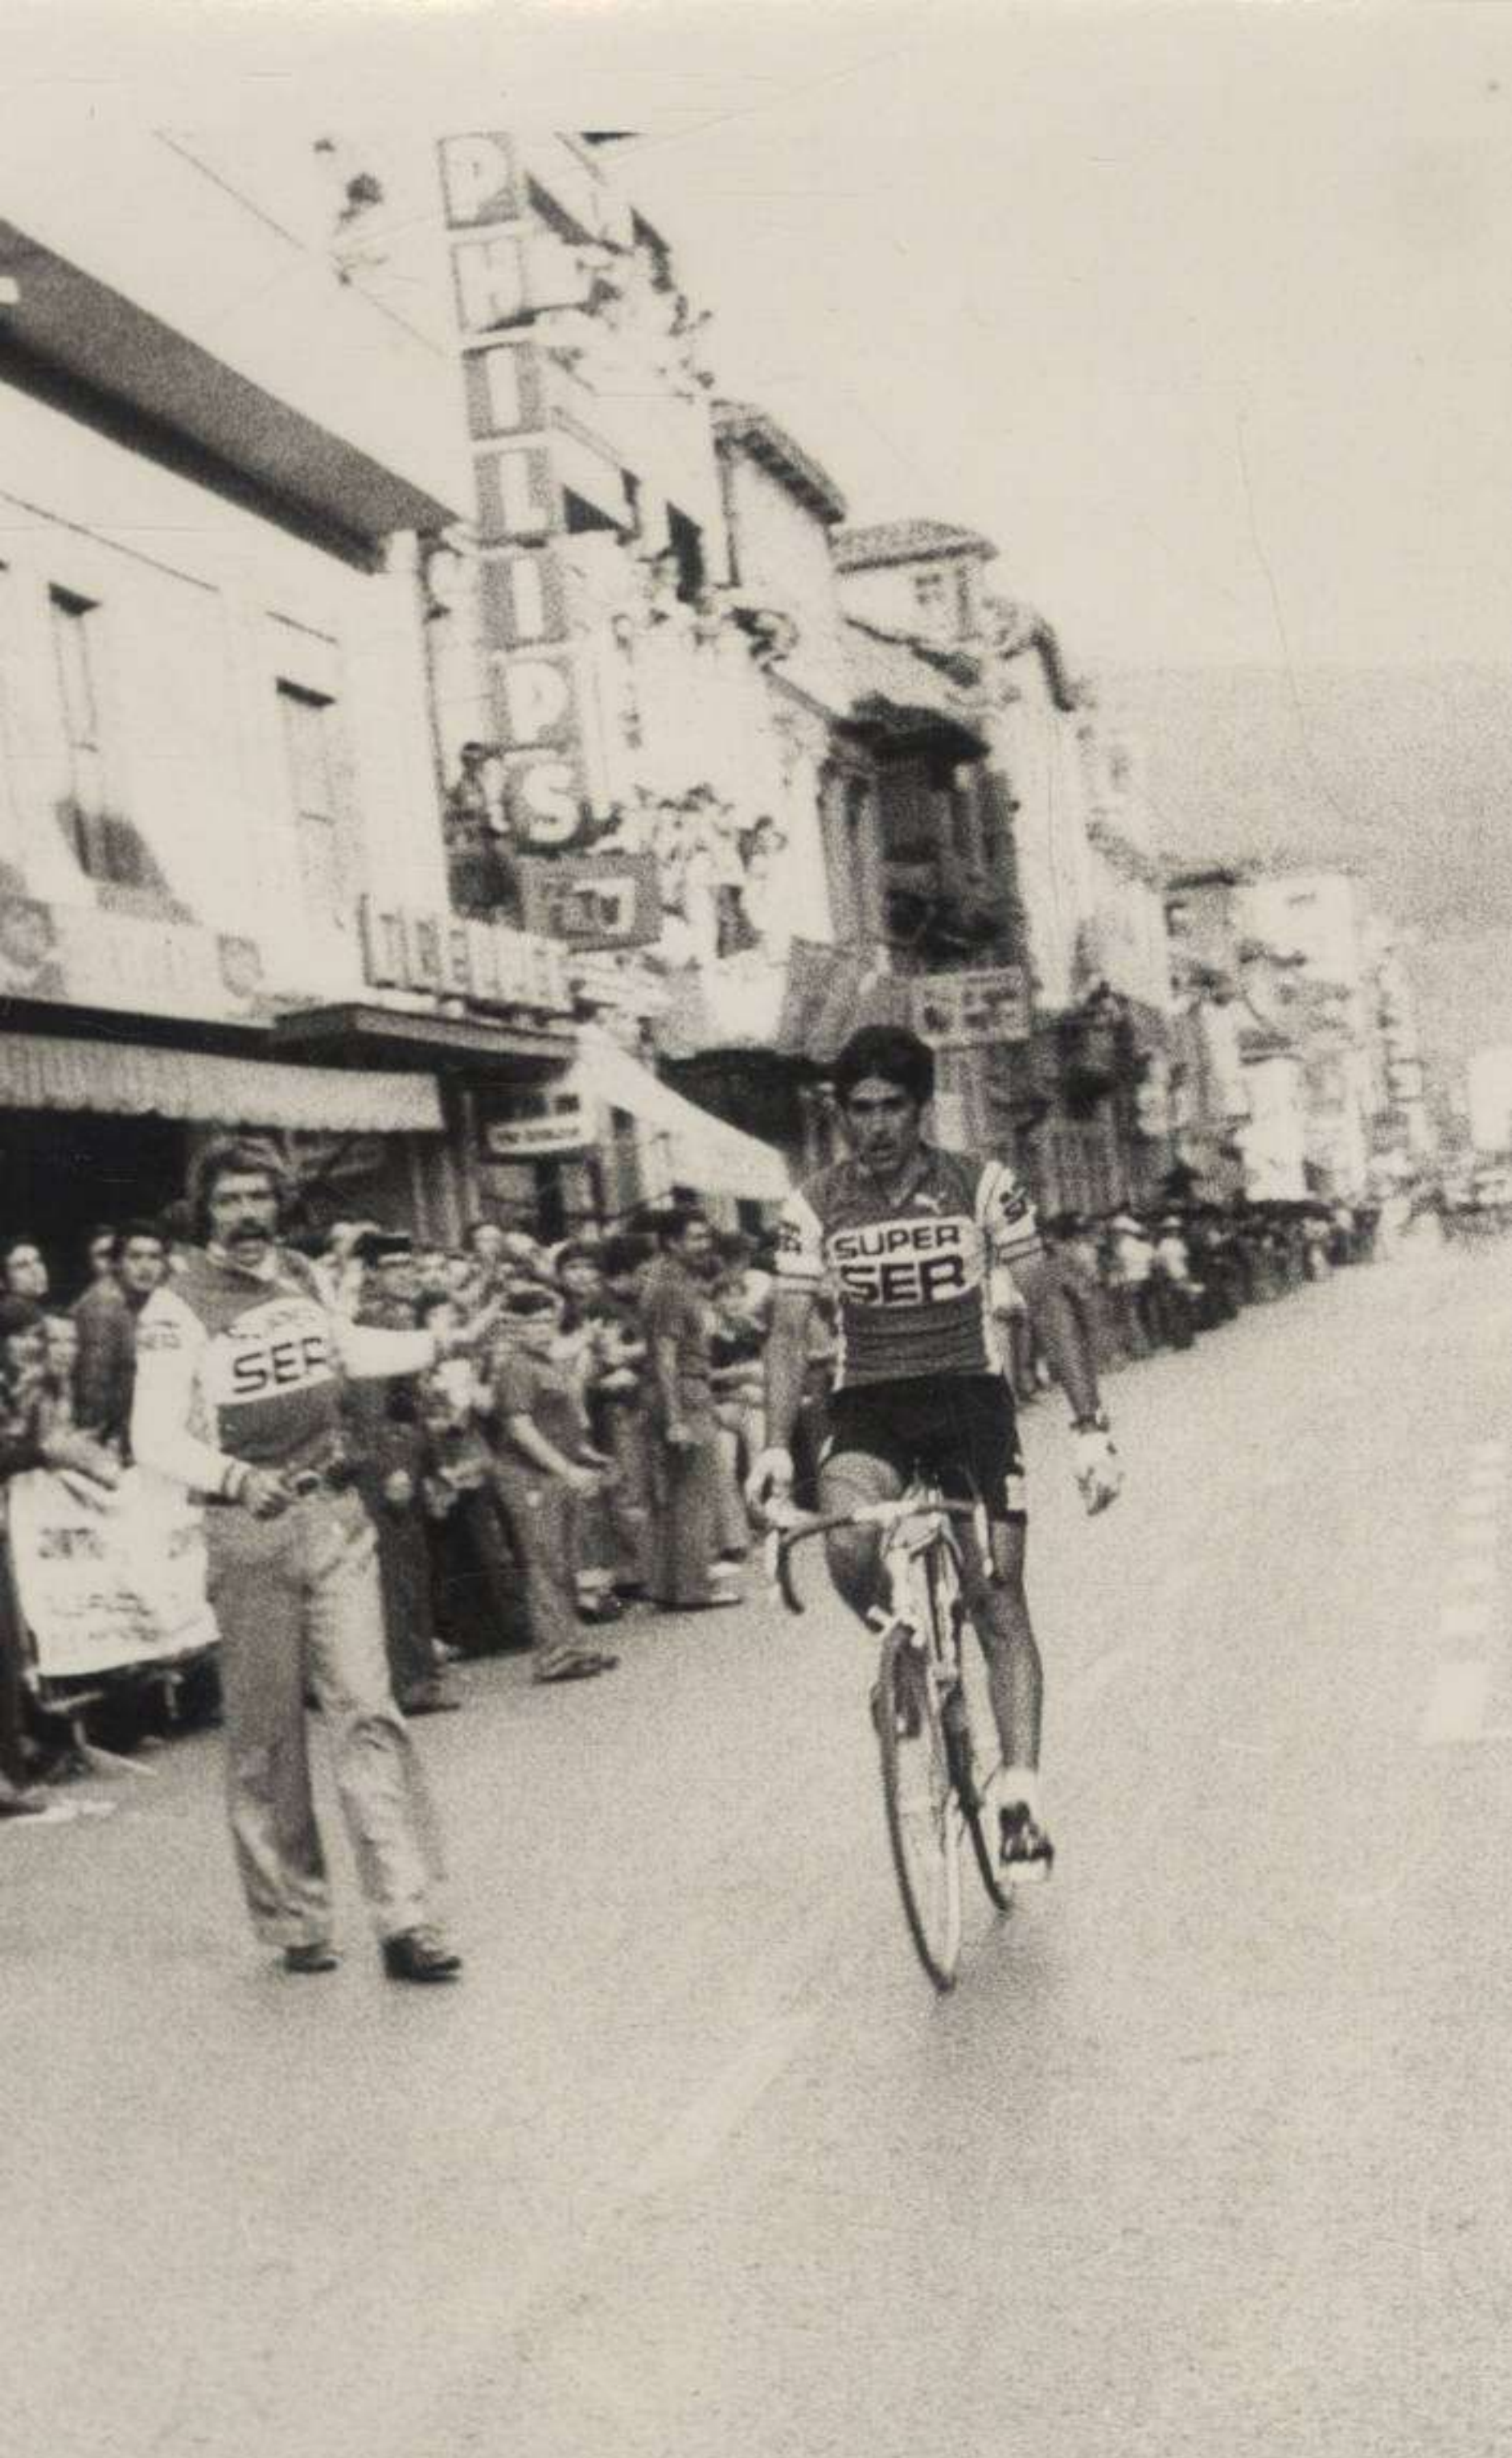

DE LA RIOJA **Campo Viejo**
GRAN PREMIO DE MONTAÑA

CERVEZA
ESPECIAL

Colloto

KAS®

SANYO
TELEVISION

ORGANIZA
DIARIO
REGION
DIRIGEN
FEDERACION
ASTURIANA

MET

El Aguila Negro