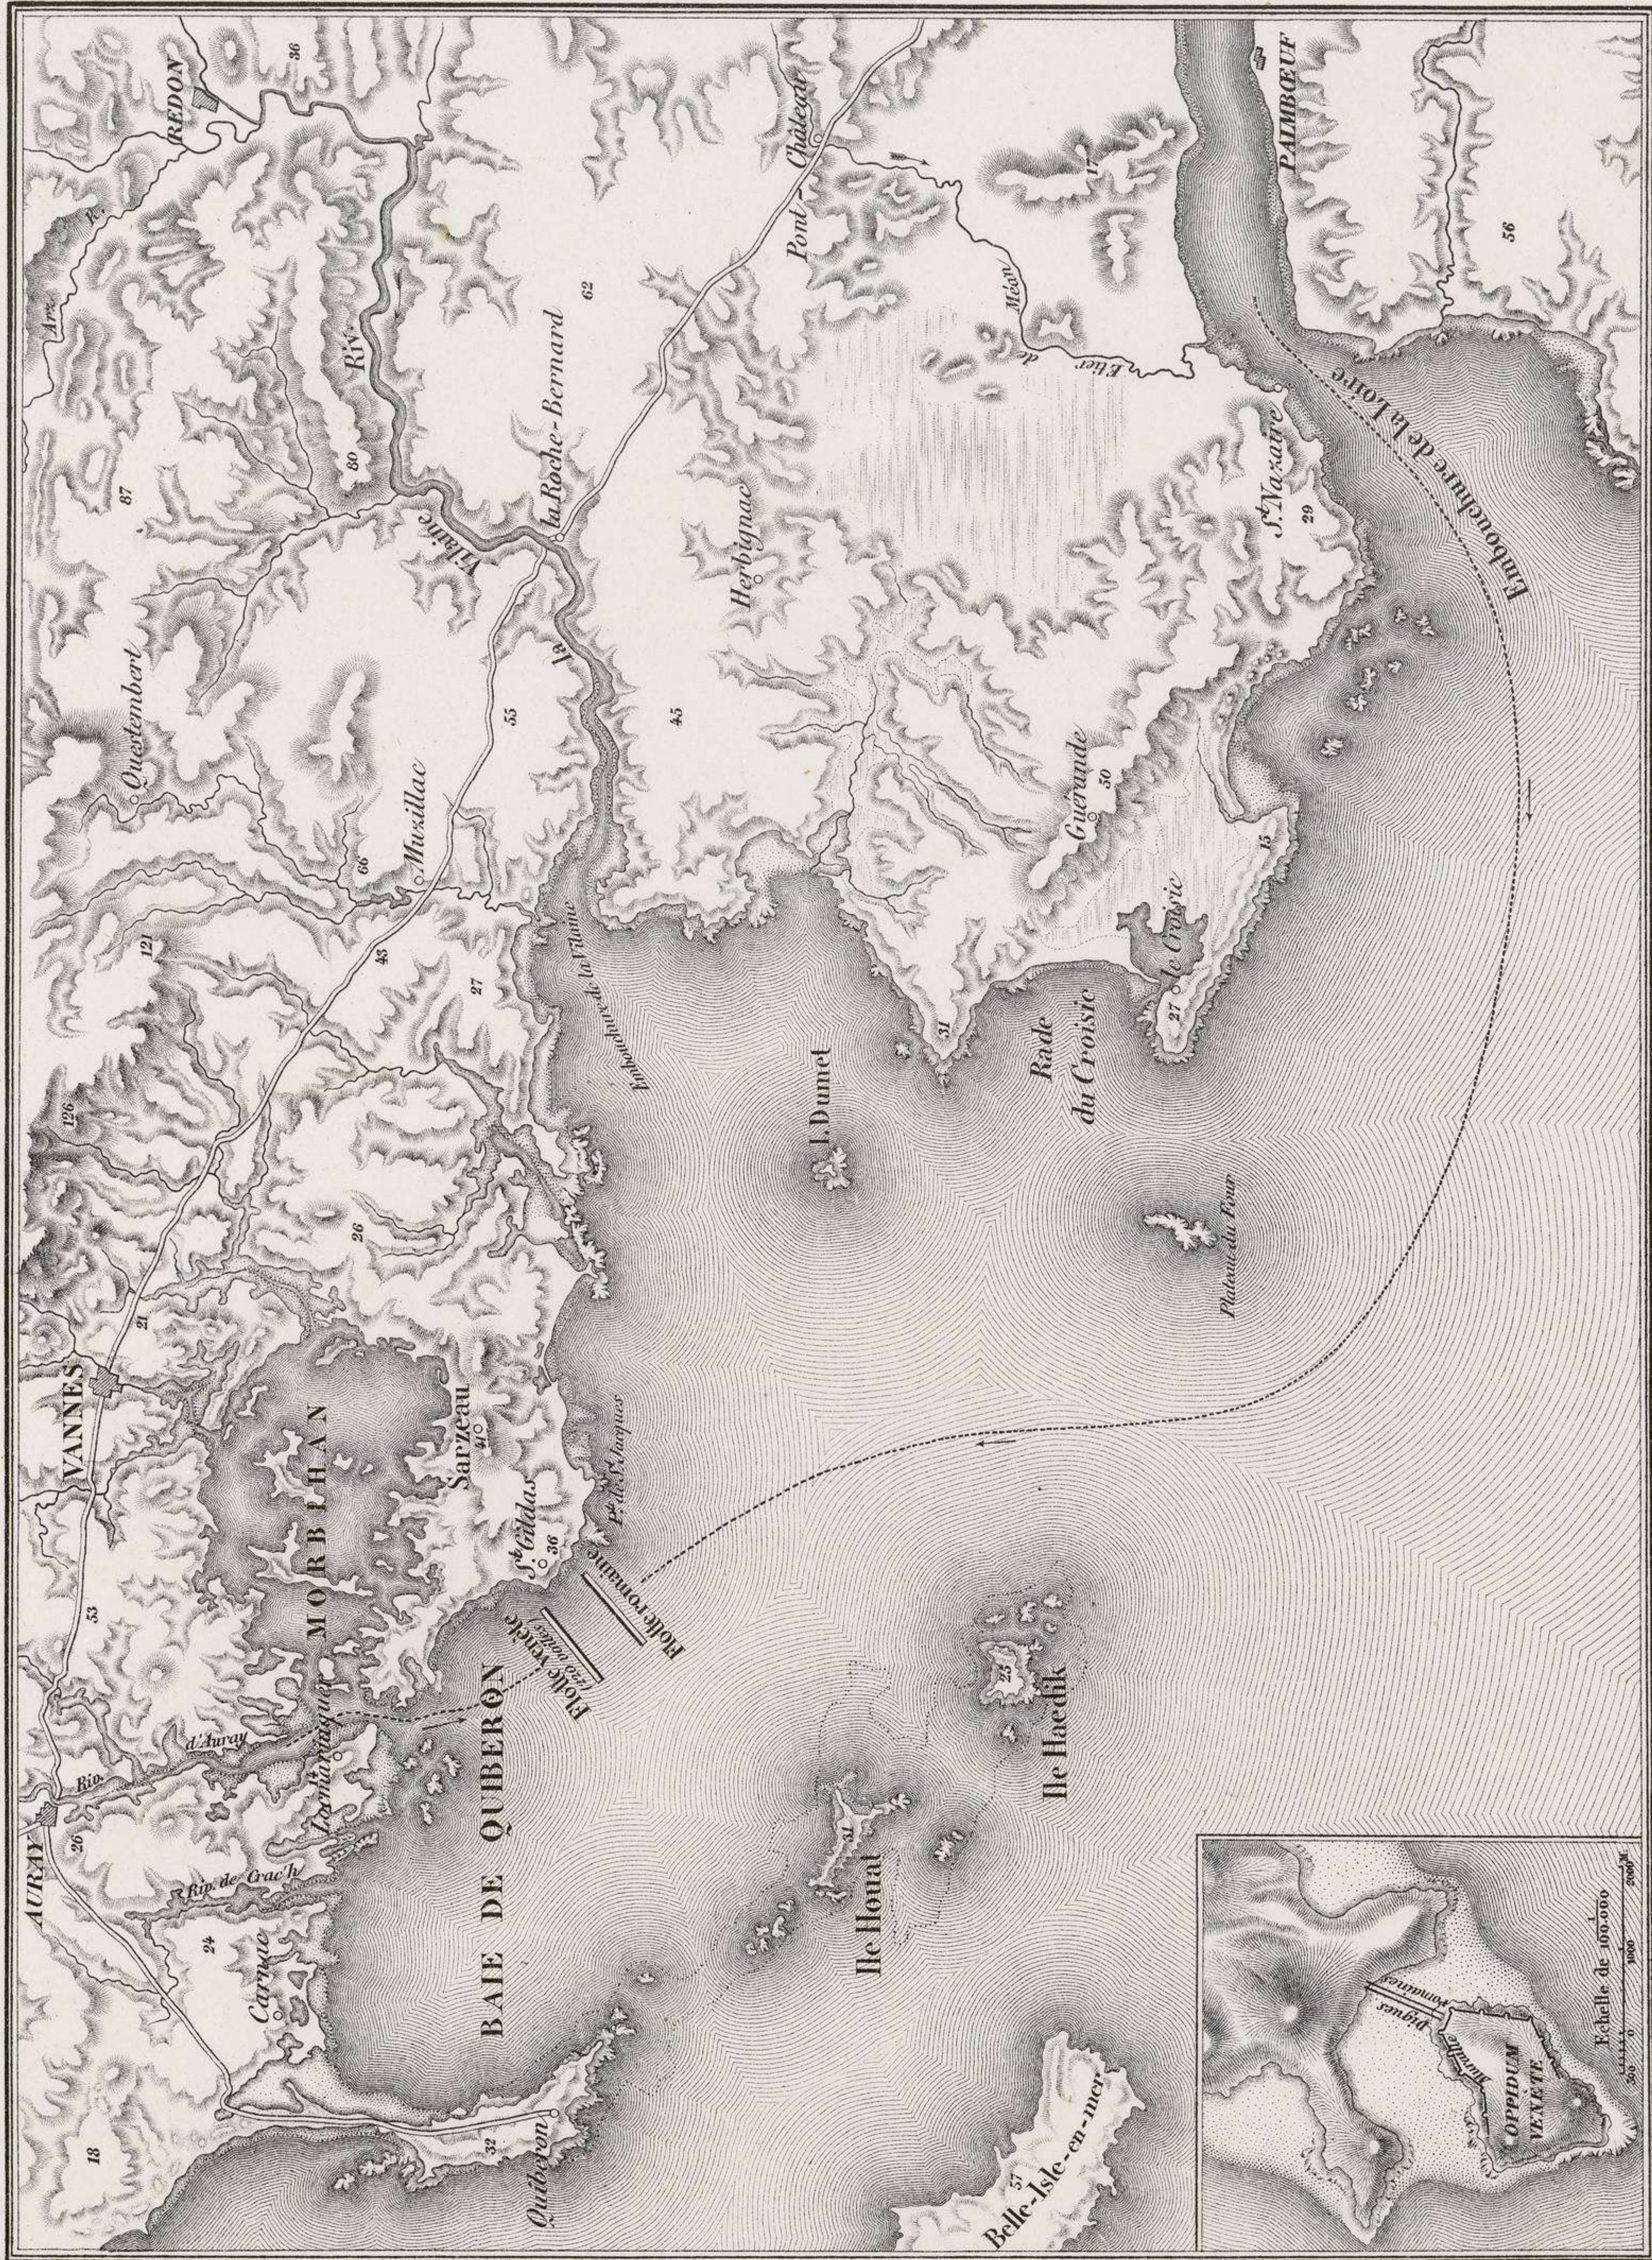

CARTE DE LA CAMPAGNE CONTRE LES VENÈTES

Imp. Lemercier et C^{ie} Paris

Echelles de 320.000
Milles romains

Echelles de 320.000
Kilomètres

Henri Plon, Editeur, rue Garancière 10

Gravé par Richard Schickel