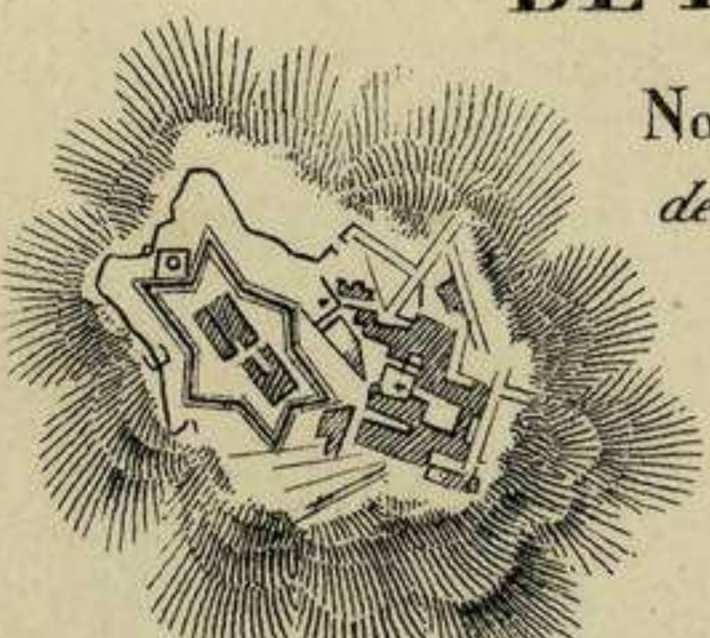

Plan

DE LA RADE DE NAPLES.

Echelle d'Un Mille Marin (20,000^e.)

Nota: Les chiffres de sondes expriment des Pieds Français.

Château S. Elme

Château Nouveau.

Grand Port

Lanterne

Darce

Molosiglio

Cirelli

Eau sulfureuse

Panatica

Château dell'Ovo.

Plateau du Château

Decl. on 18. N.O.