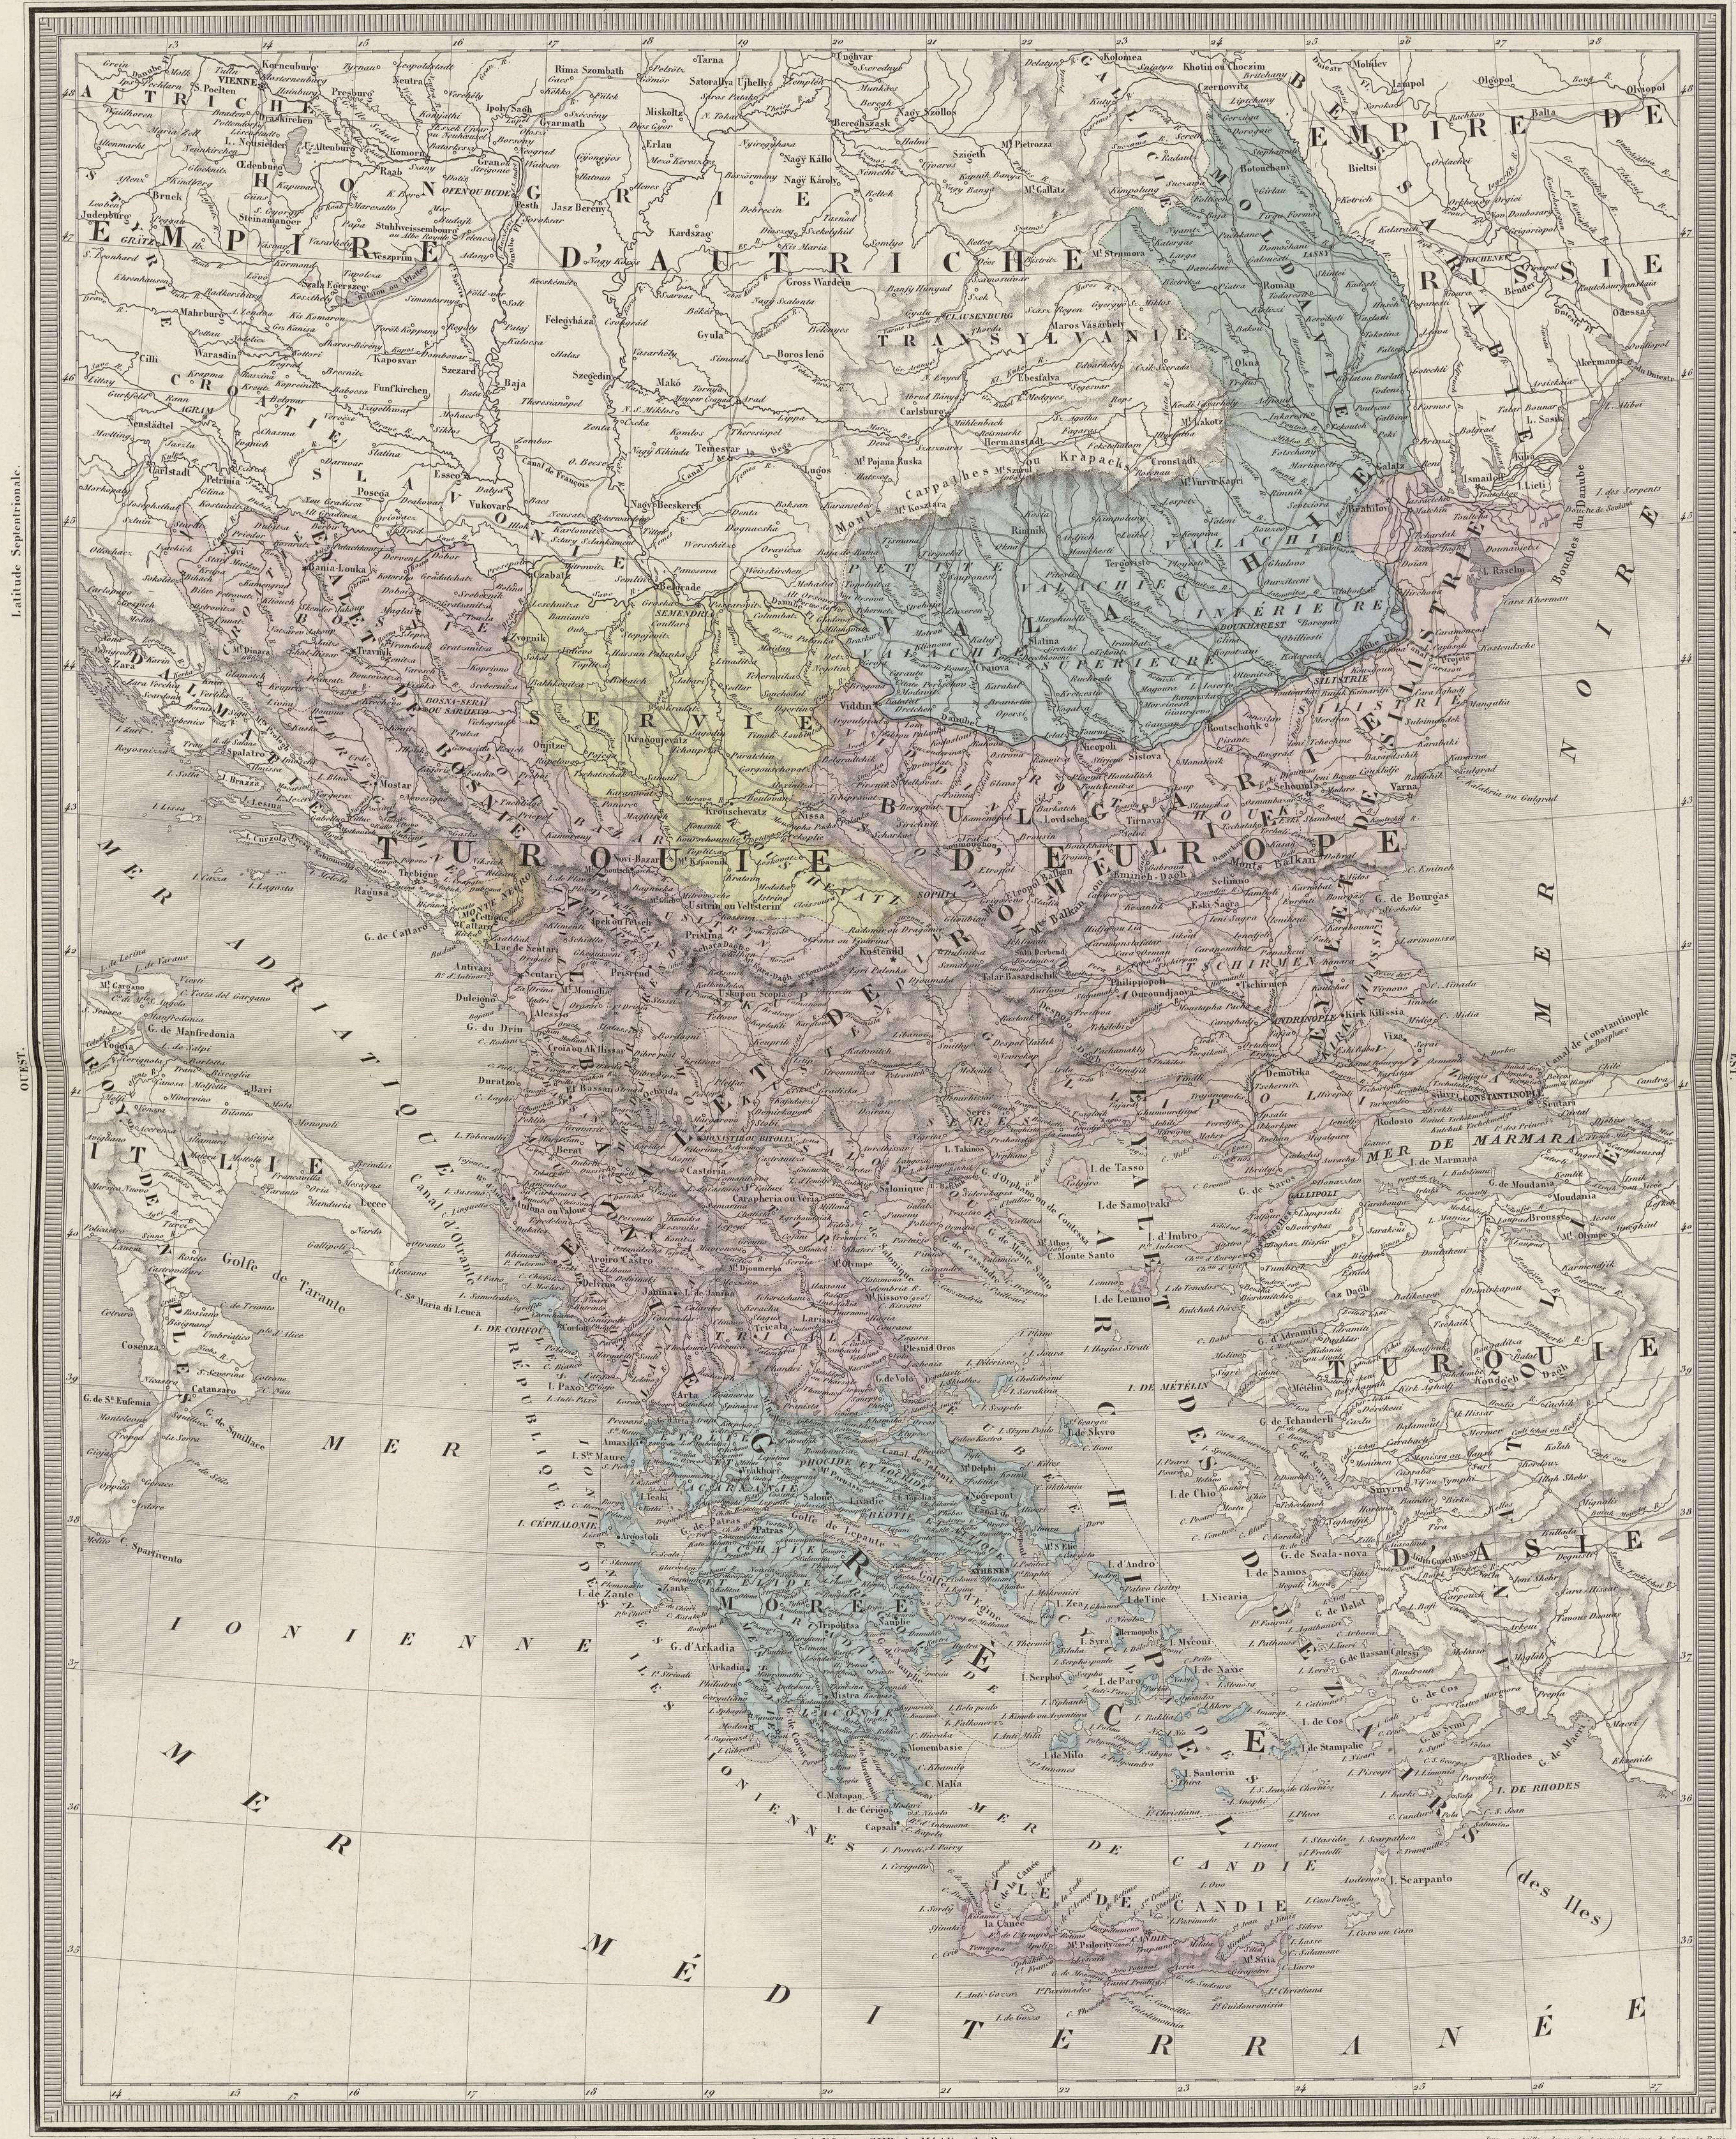

TURQUIE D'EUROPE & GRÈCE.

NORD.

Publié par Furne, à Paris.

Longitude à l'Orient SUD du Méridien de Paris.

Mètres 0 10 20 30 40 50 60 70 80 90 100
Lignes communes de France de 25 au Degré.
Stades de Turquie de 22 au Degré.
Milles Grecs de 37 au Degré.
Milles Romains de 65 au Degré.