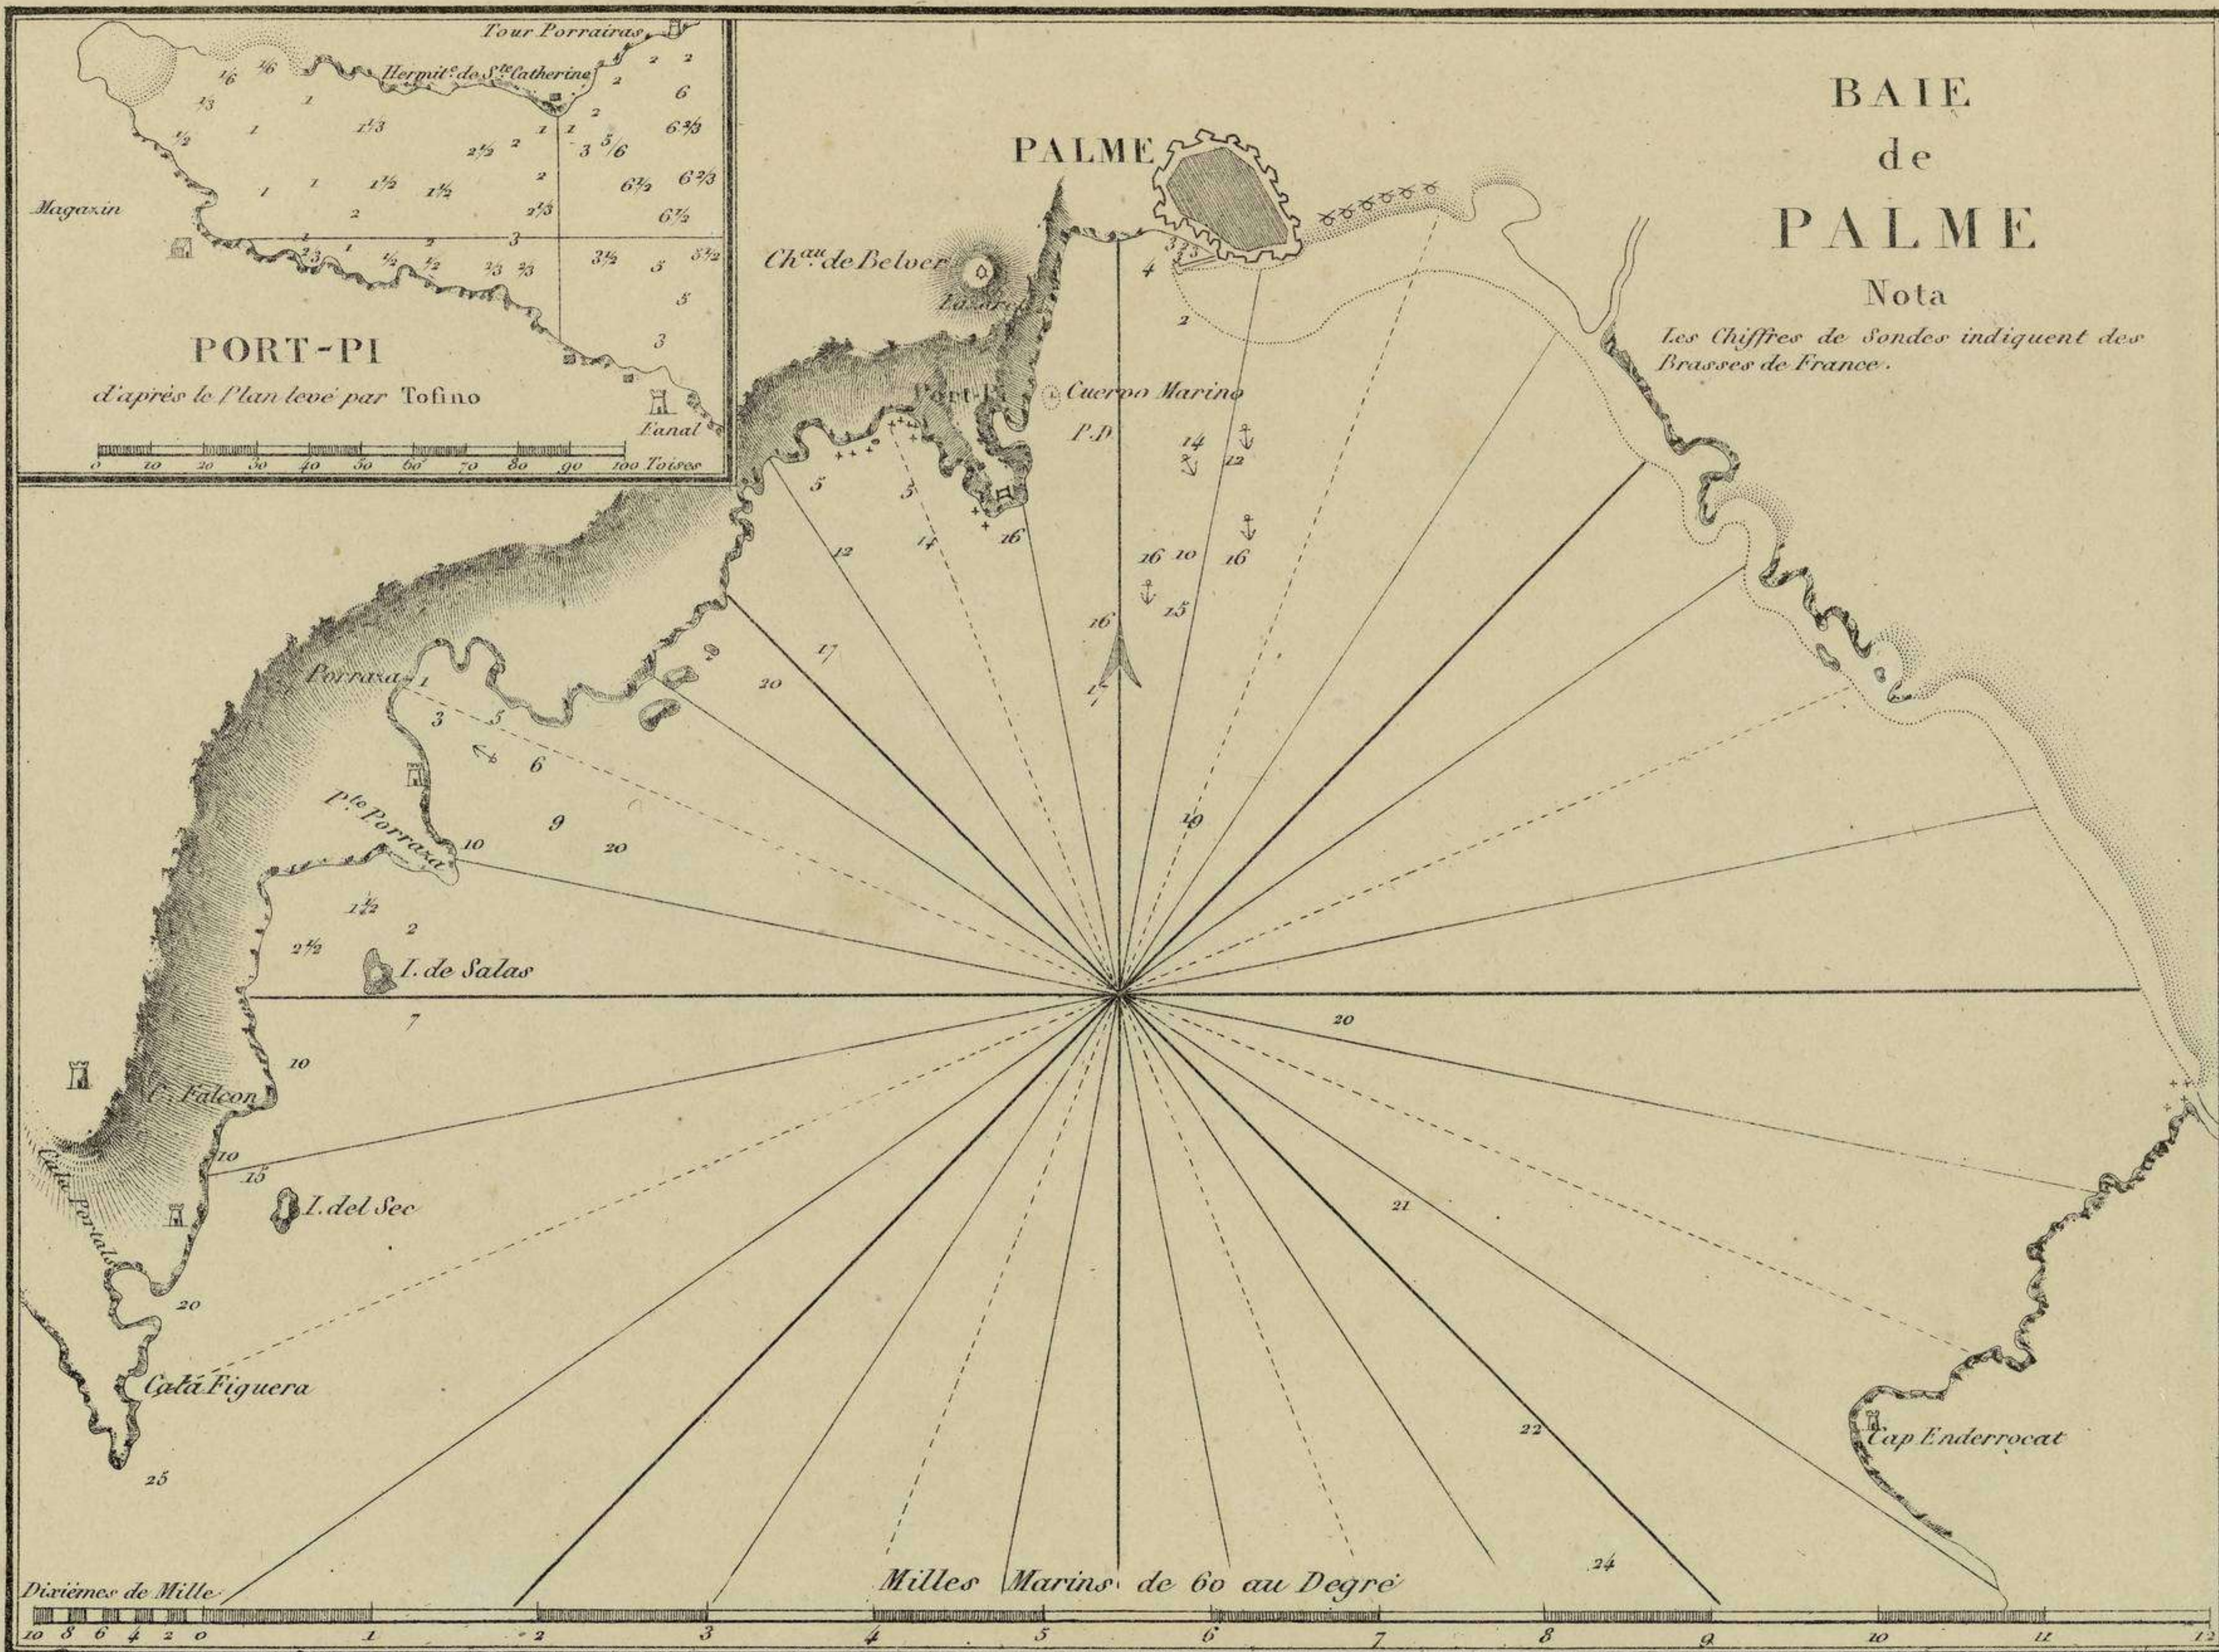

# BAIE de PALME

Nota

Les Chiffres de Sondes indiquent des Brasses de France.

PORT-PI

d'après le Plan levé par Tofino

0 10 20 30 40 50 60 70 80 90 100 Toises

PALME

Ch<sup>eu</sup> de Belver

Cuerno Marino

Porraxa

P. de Porraxa

I. de Salas

C. Falcon

I. del Sec

Cala Figuera

Cap Enderrocat