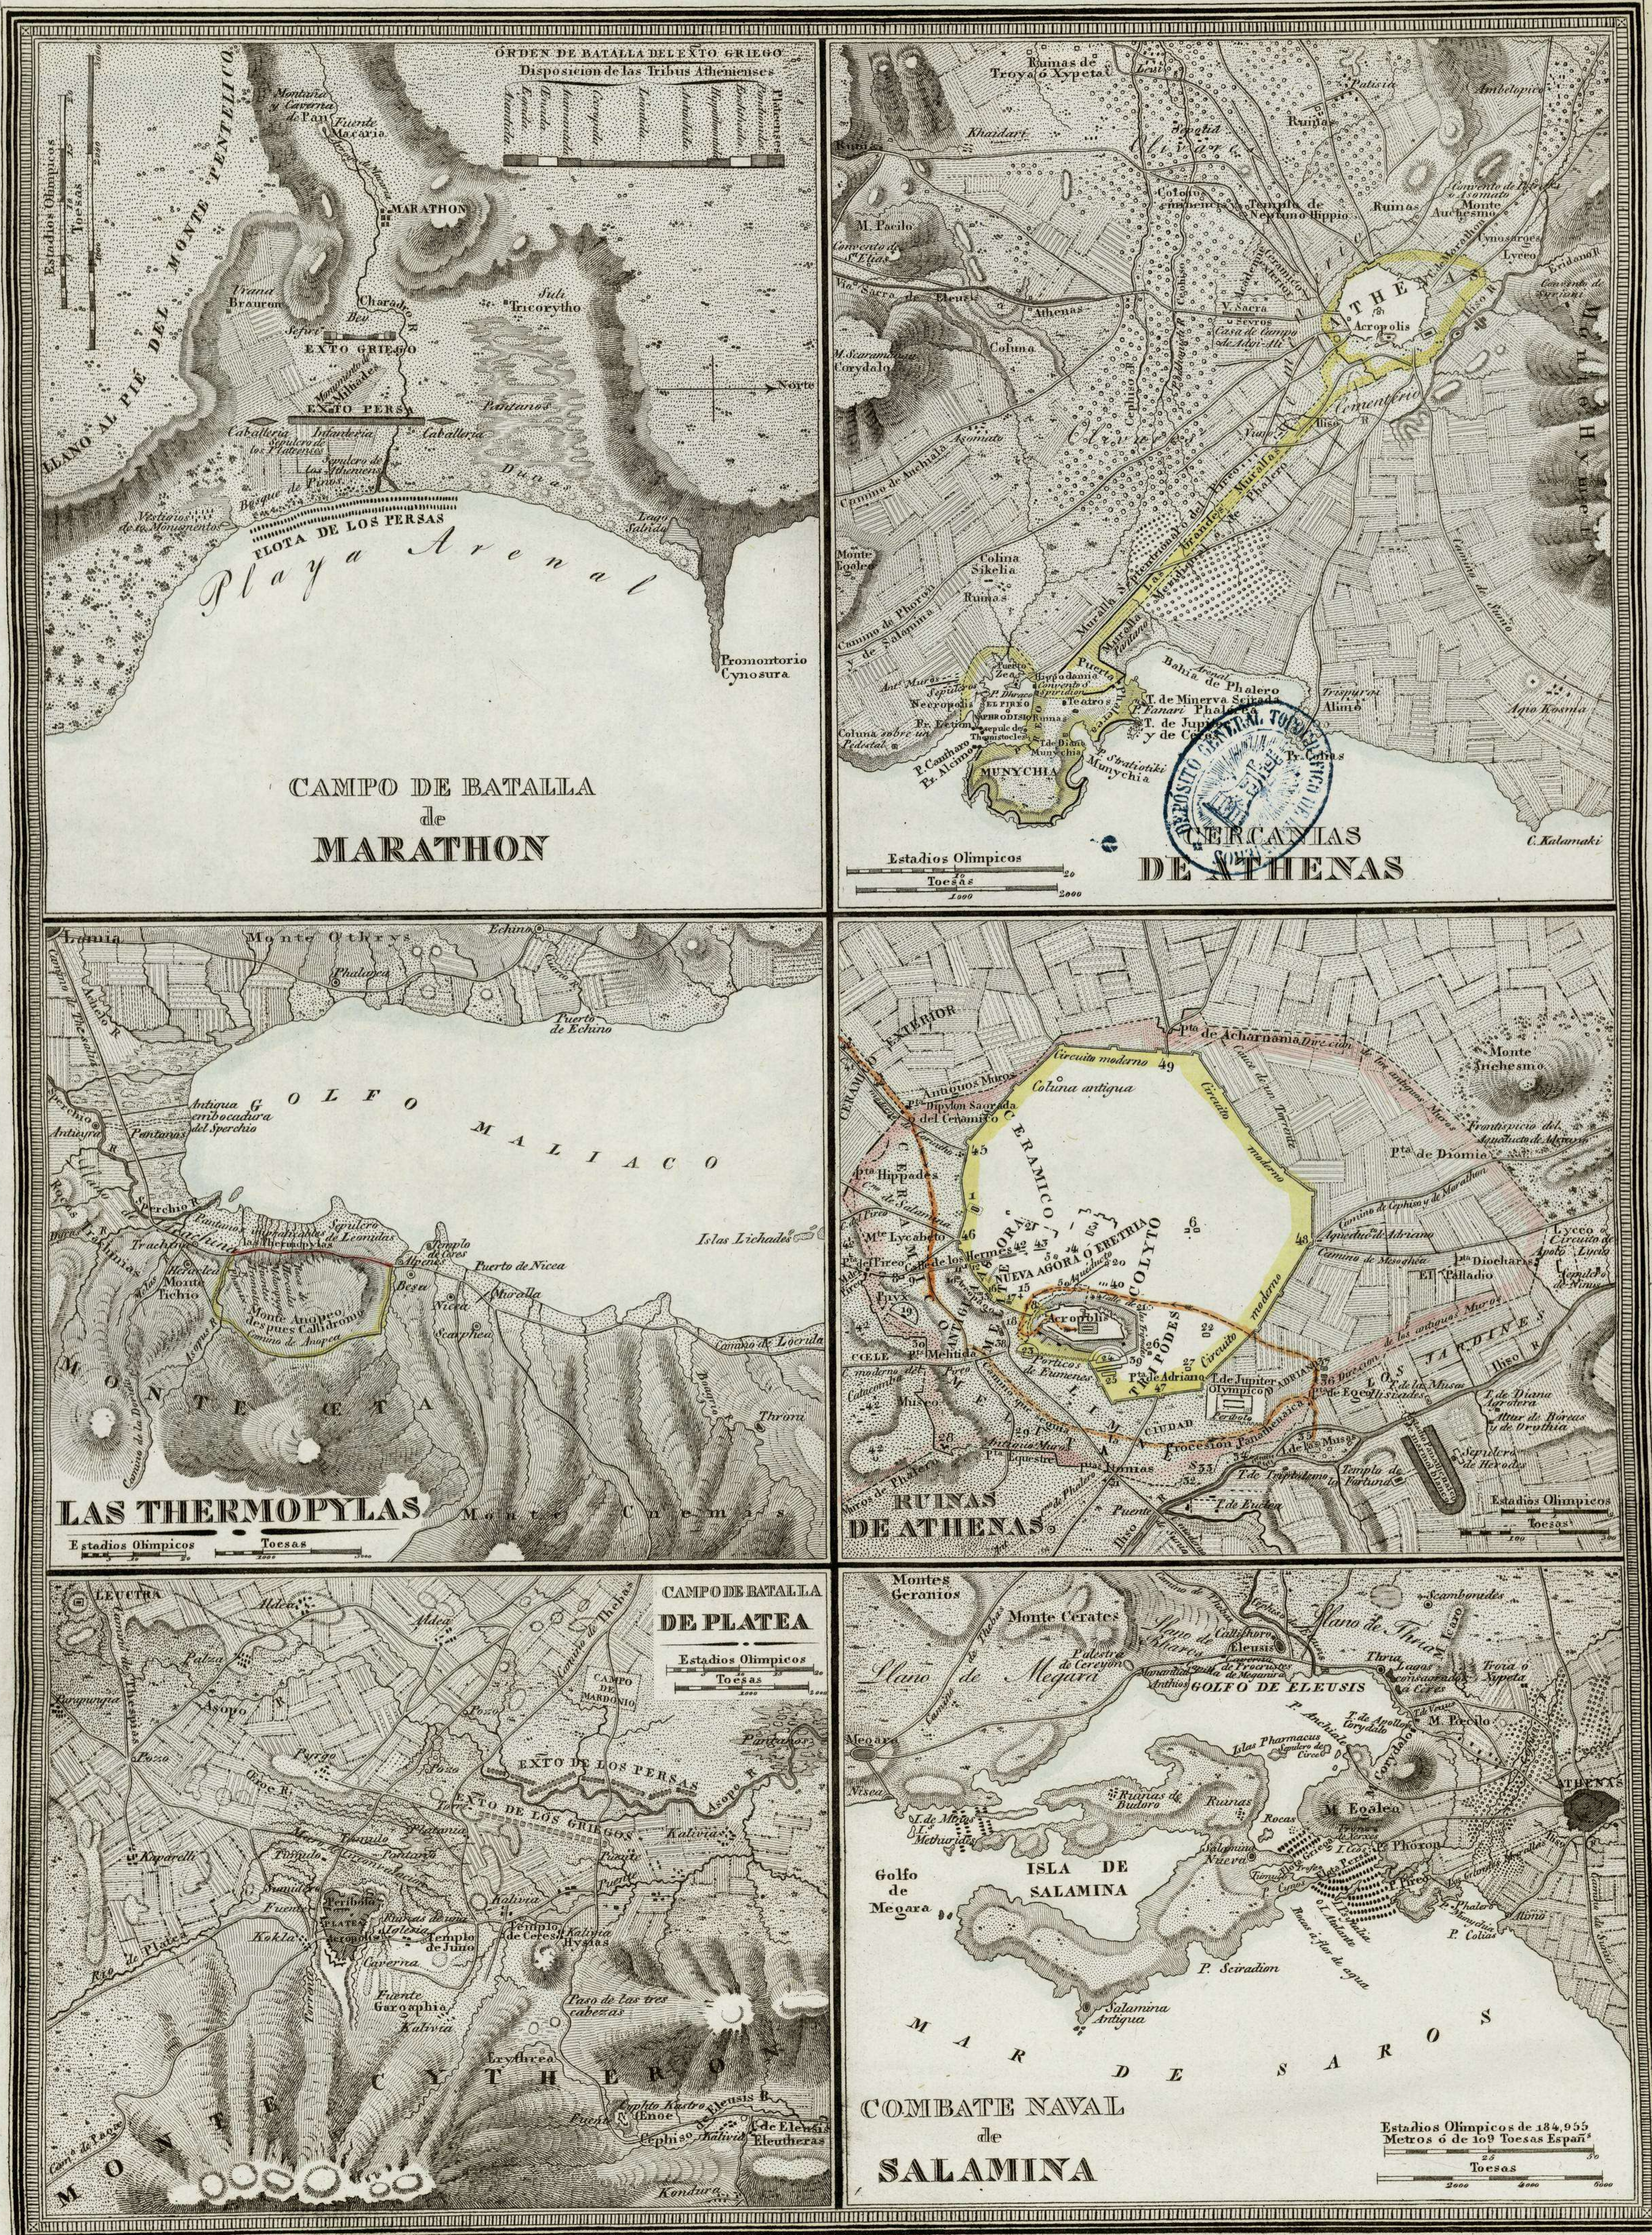

Handwritten number 15 in the top right corner.

# PLANOS PARA LA HISTORIA DE LA GRECIA ANTIGUA.

Domínguez Estruc lo grabó 1850.

El Norte se halla en la parte superior de cada plano según se practica generalmente, menos en el de Maratón.