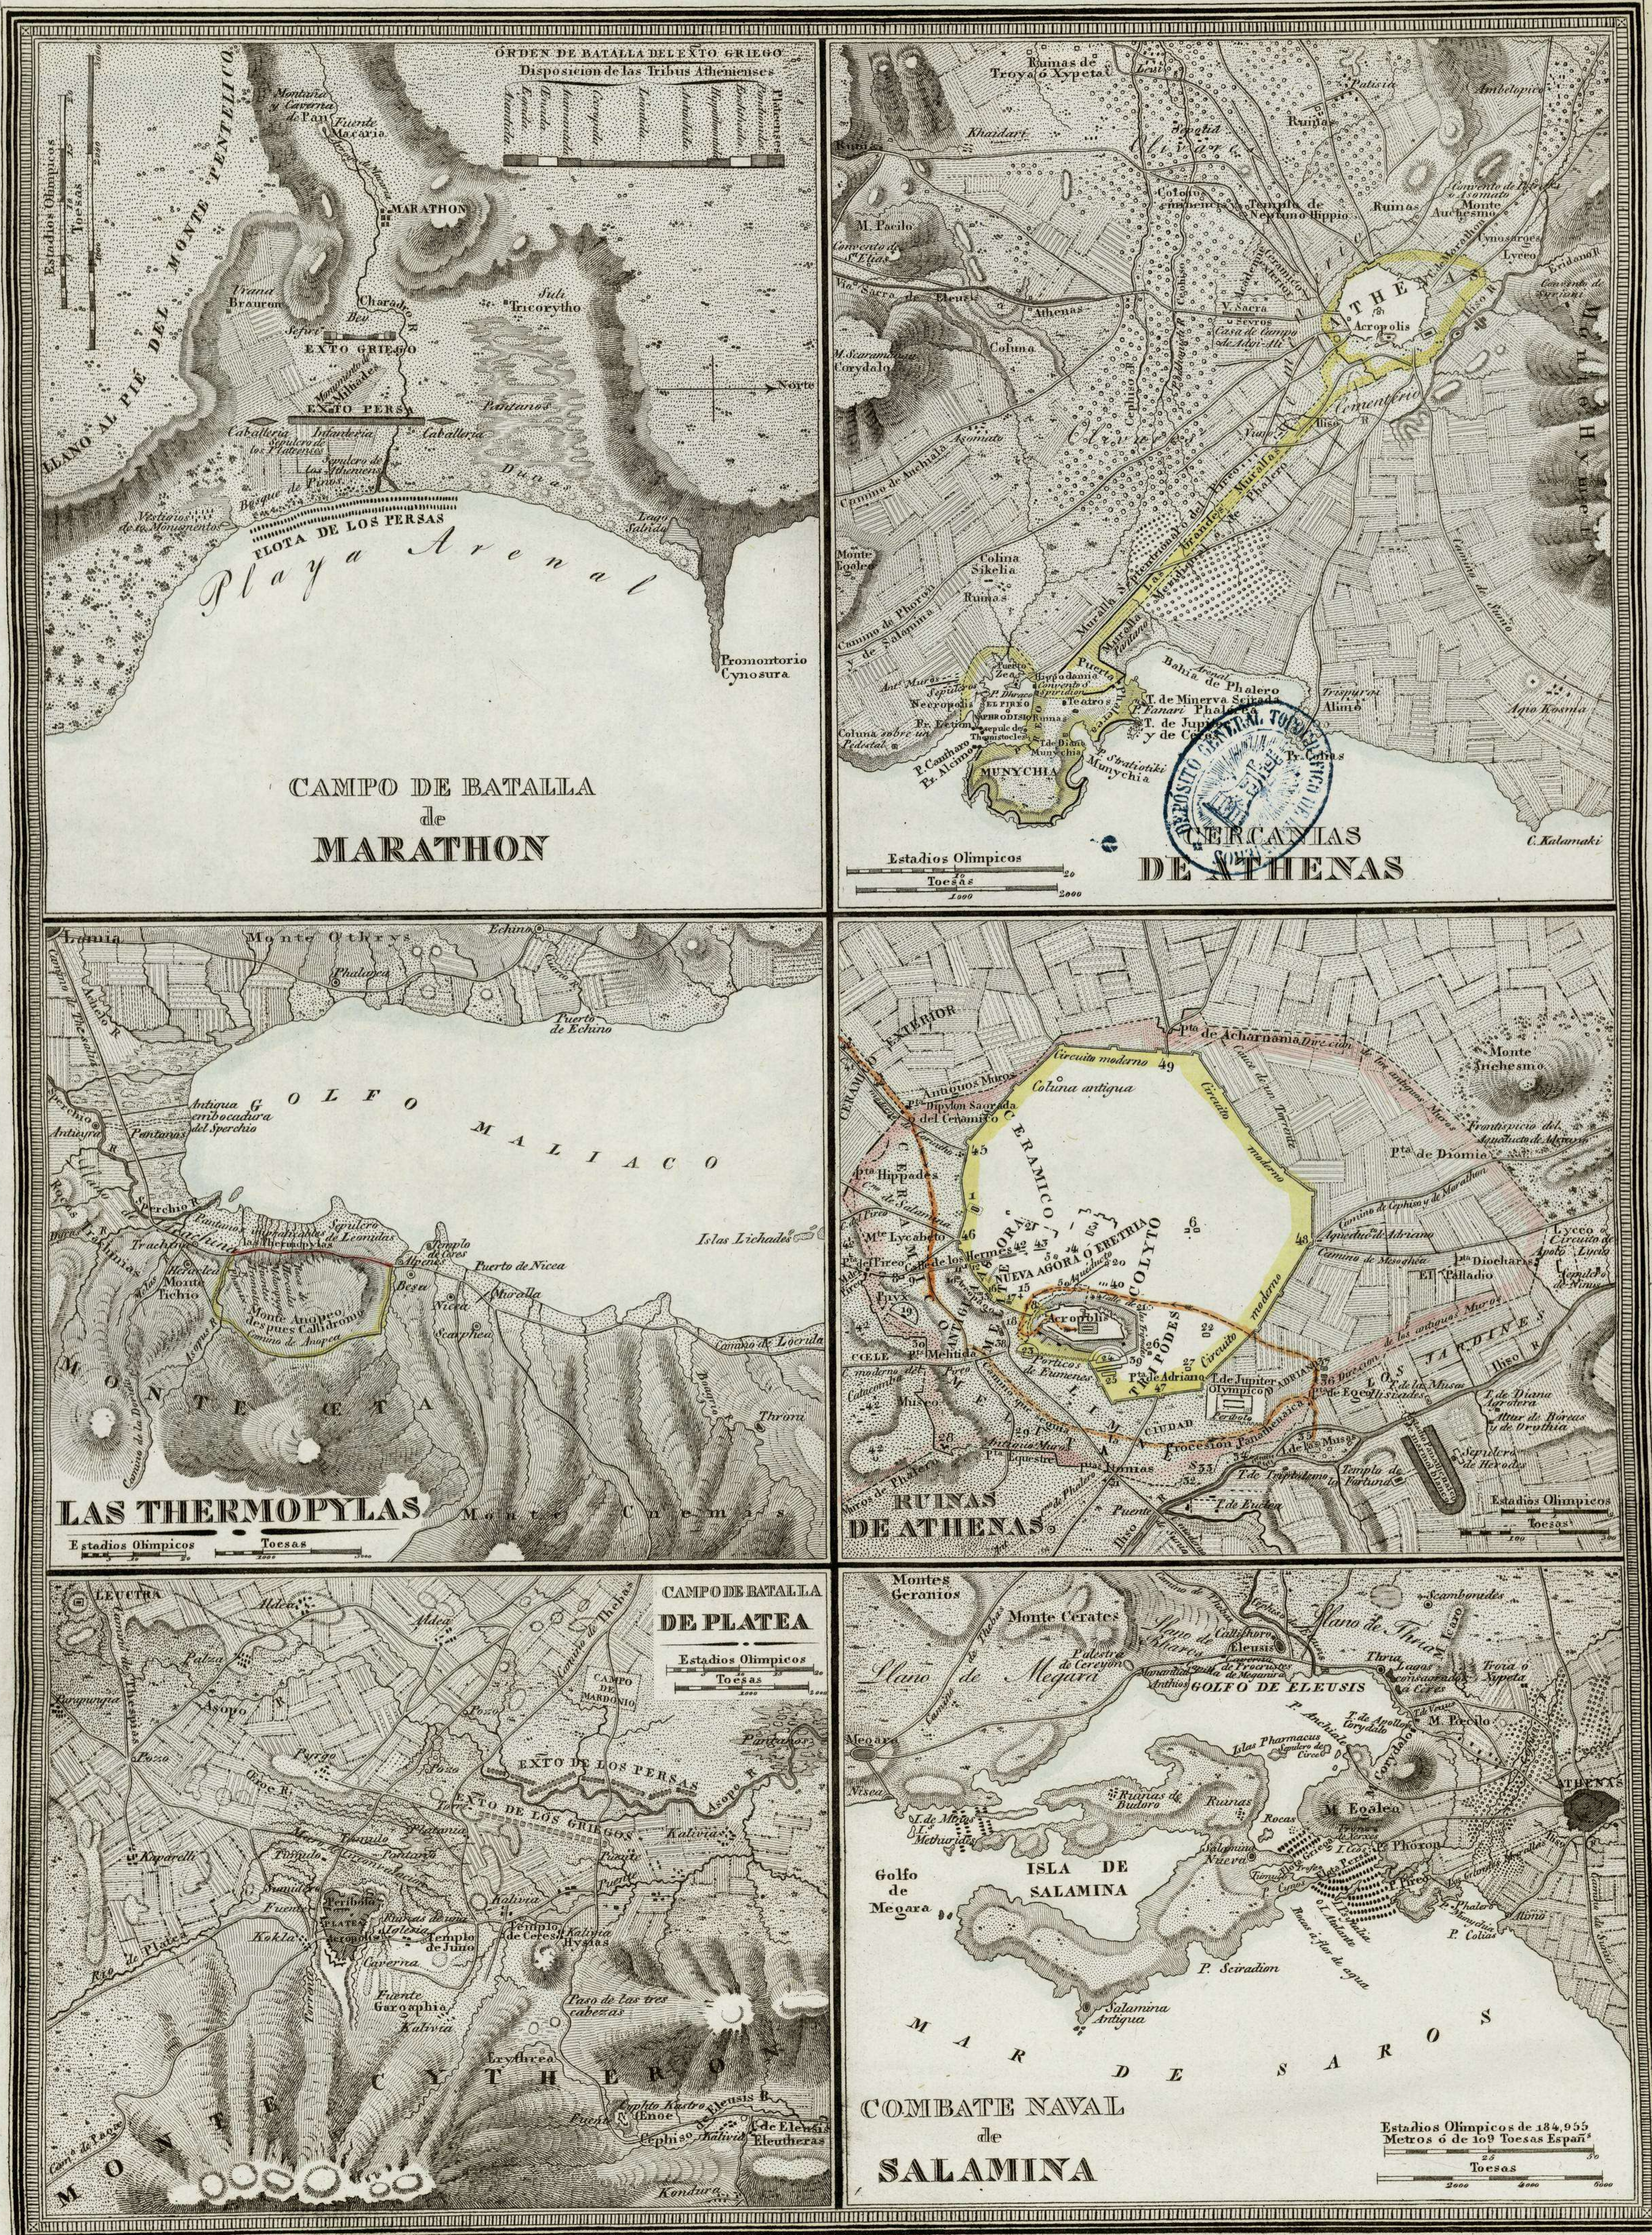

Handwritten number 15 in the top right corner.

PLANOS PARA LA HISTORIA DE LA GRECIA ANTIGUA.

Domínguez Estruc lo grabó 1850.

El Norte se halla en la parte superior de cada plano según se practica generalmente, menos en el de Maratón.