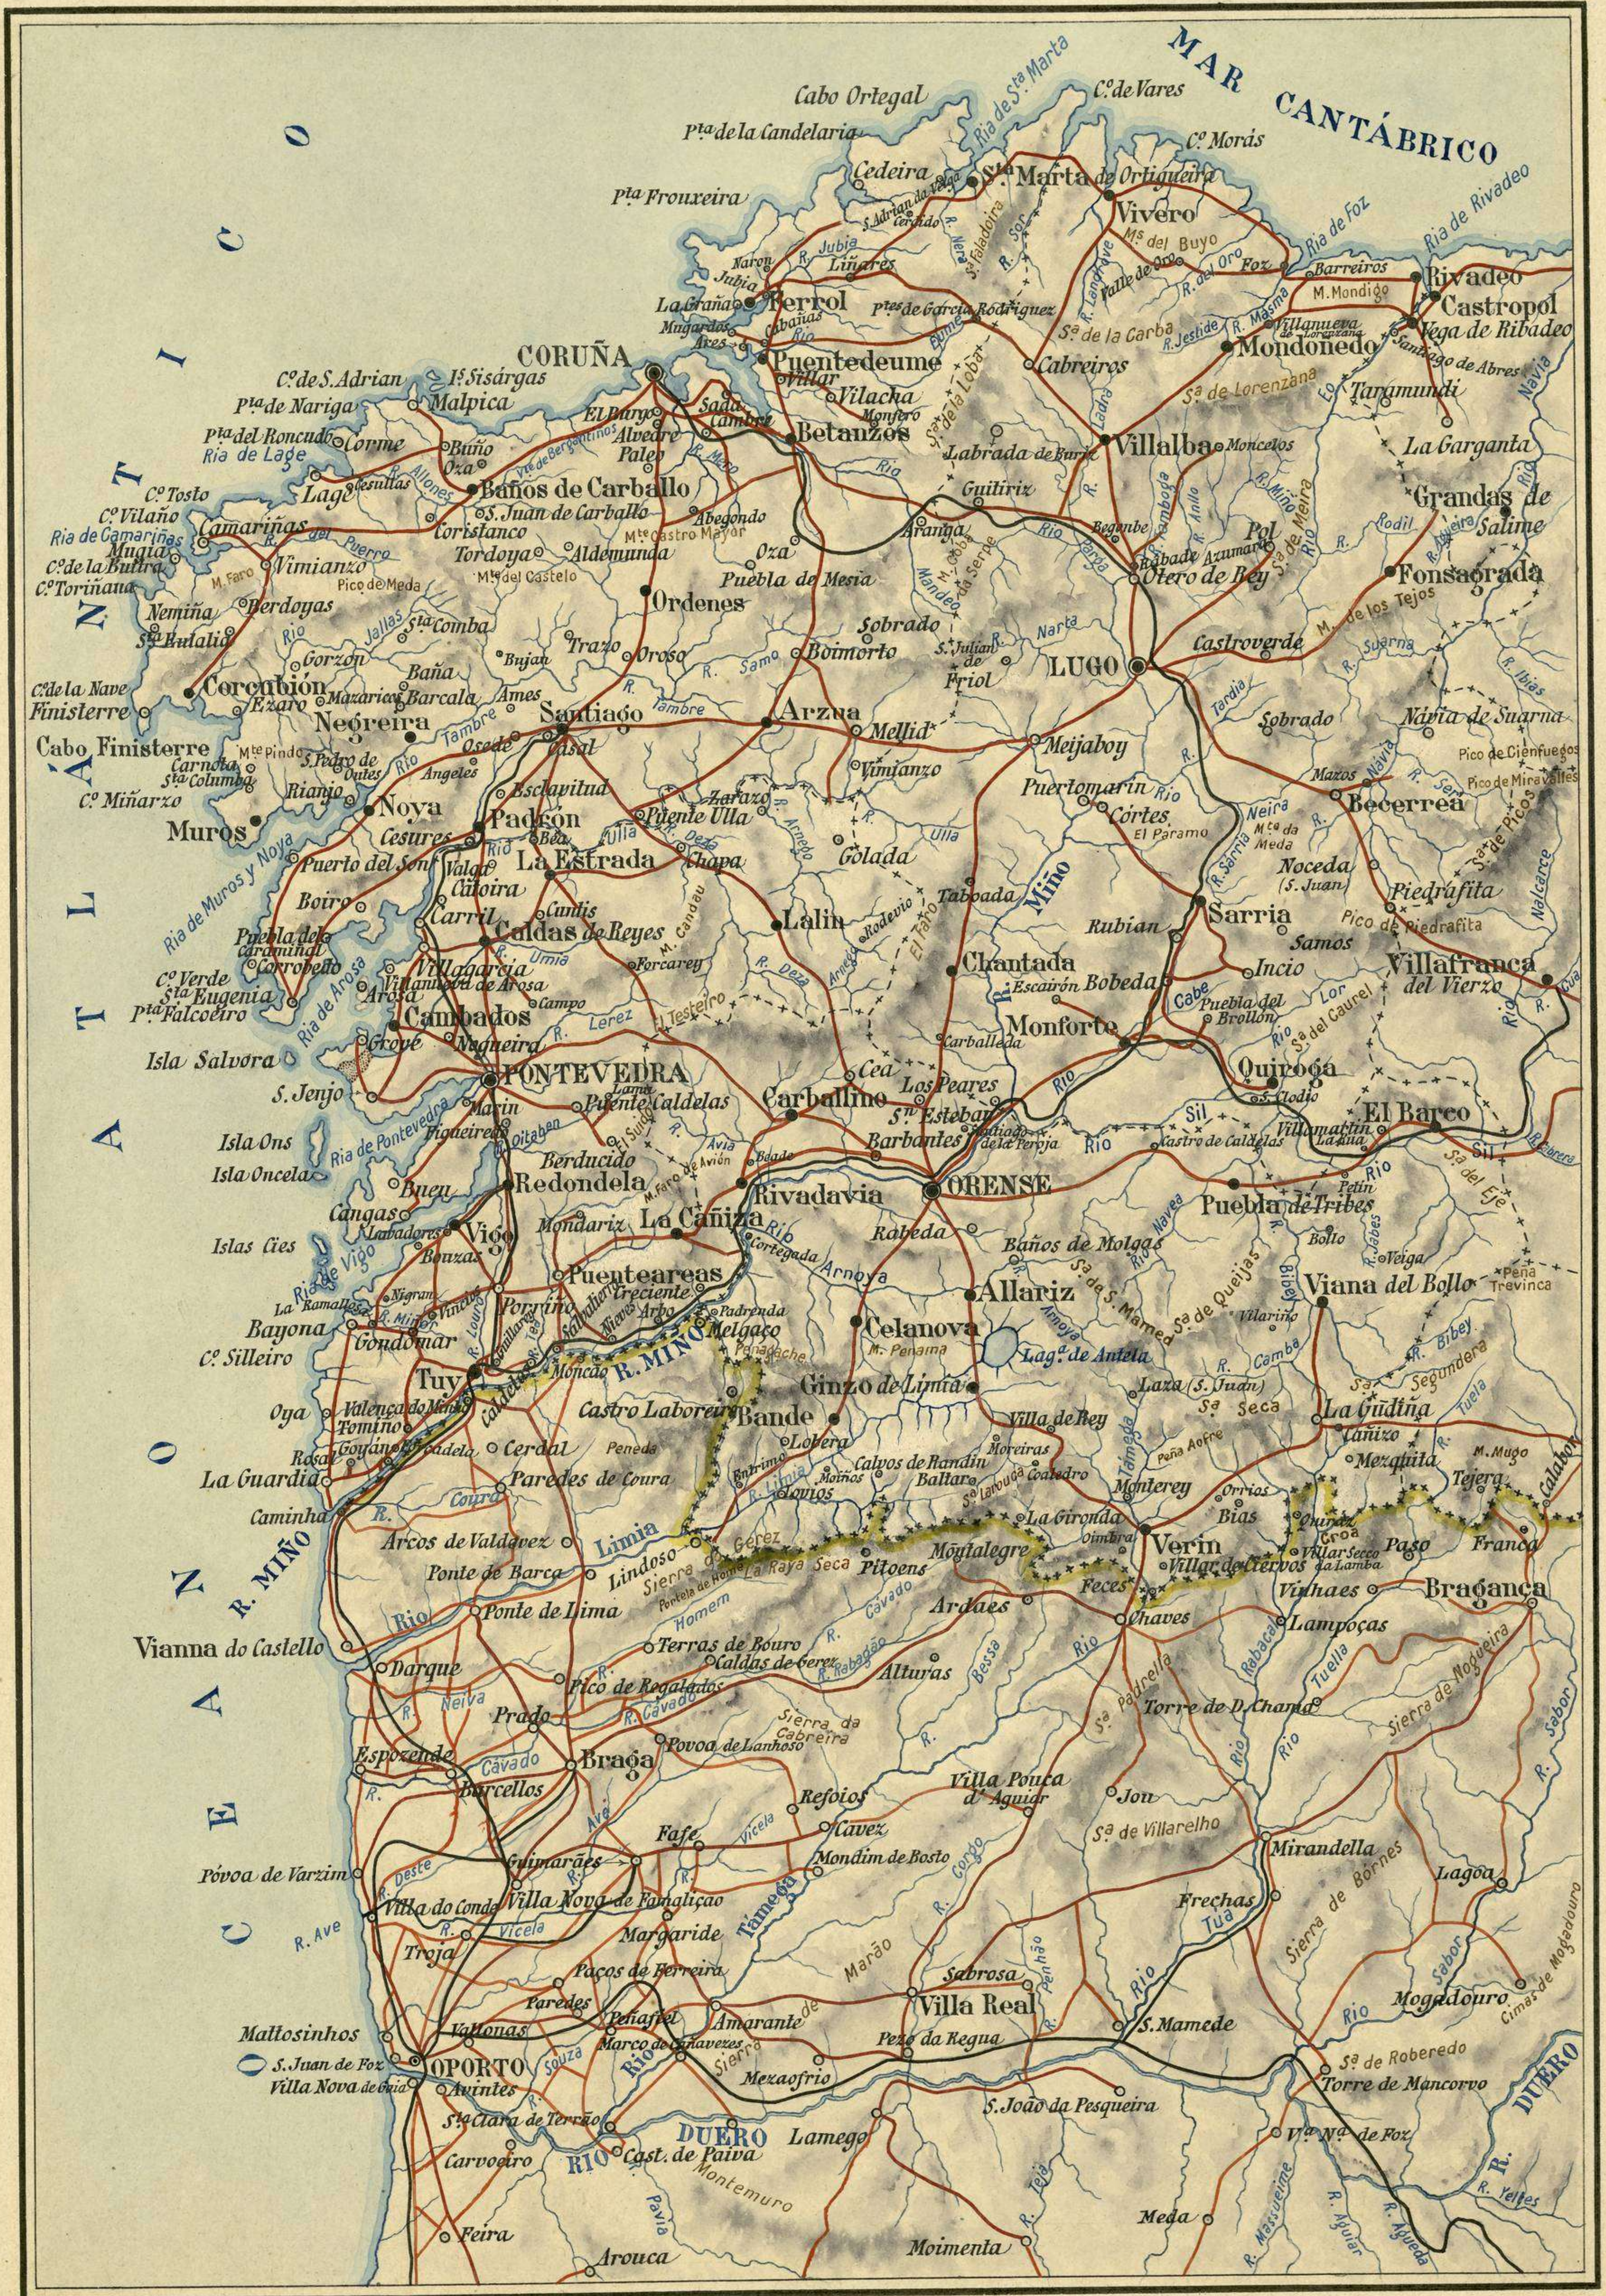

# MAPA MILITAR DE GALICIA

Escala: 1:1.000.000

El Com. de S. U.  
Sabrador Sabina