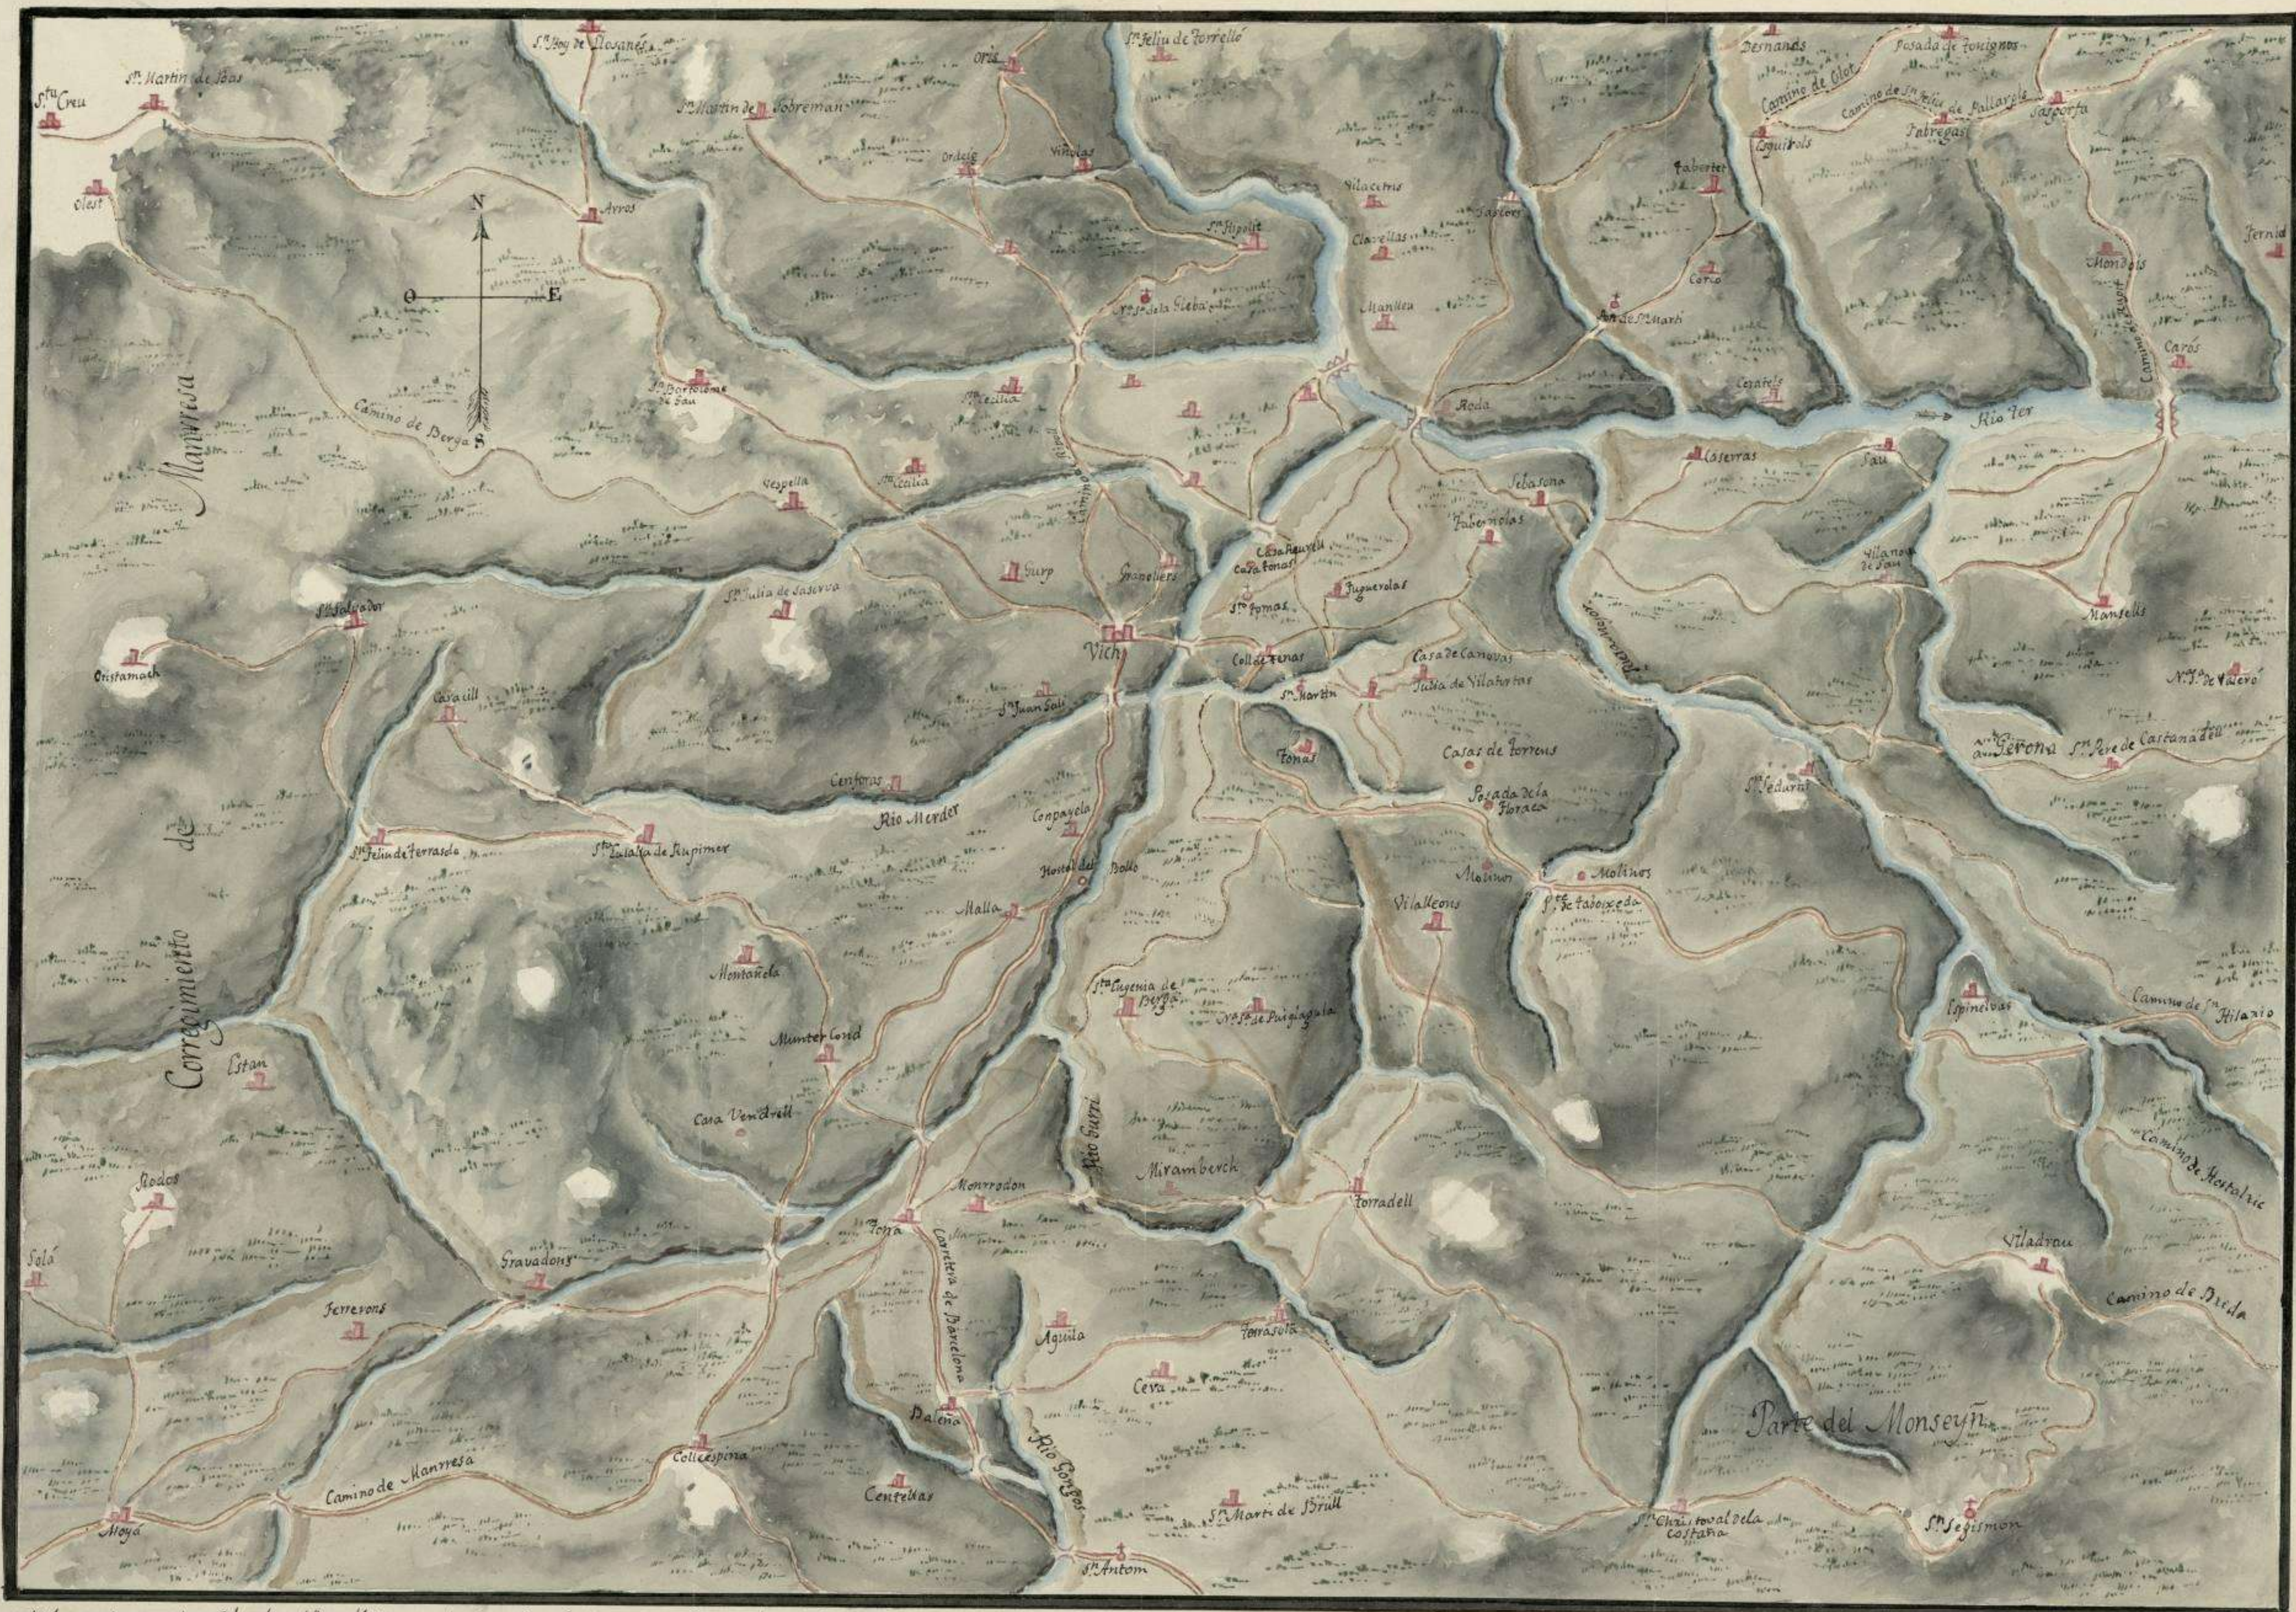

Plano de una porcion de terreno que comprehende la Plana de Vich y sus inmediaciones con los caminos que desde Vich salen en todas direcciones

Escala de Media Lega de  $\frac{1}{4}$  20 al grado = 6626 varas Castellanas

Dibujado en la R<sup>ta</sup> Acad<sup>ta</sup> Militar de la Real Isla de Leon, baxo la direccion del Sr<sup>o</sup> D<sup>o</sup> José Cardano; por el Alumno Miguel Bustos.