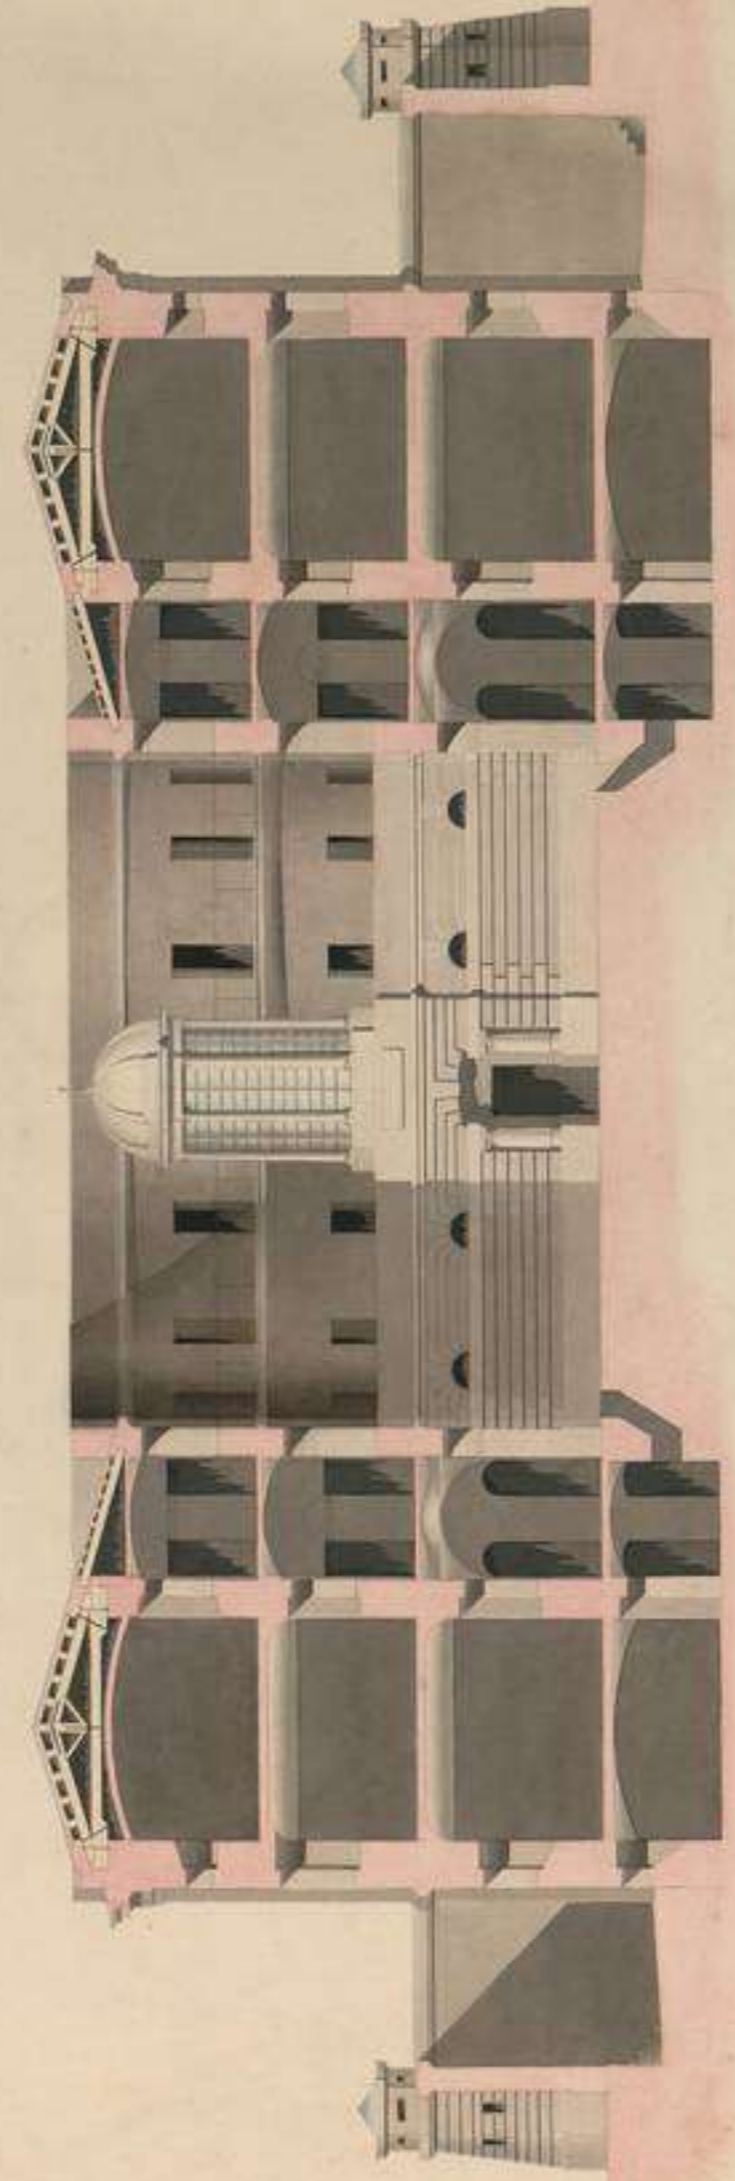

Fachada principal del proyecto de la Cárcel pública

SECCION DADA POR LA LINEA A-B DE LA PLANTA

Figuras de J. Cruz Guzmán
 El arquitecto de la Real Academia de San Fernando
 Juan Cruz Guzmán

Aprobada por la Real Academia de San Fernando en punto general de 11 de Junio de 1856
 El Sr. D. Juan Cruz Guzmán
 Arquitecto de San Fernando

ACG/30