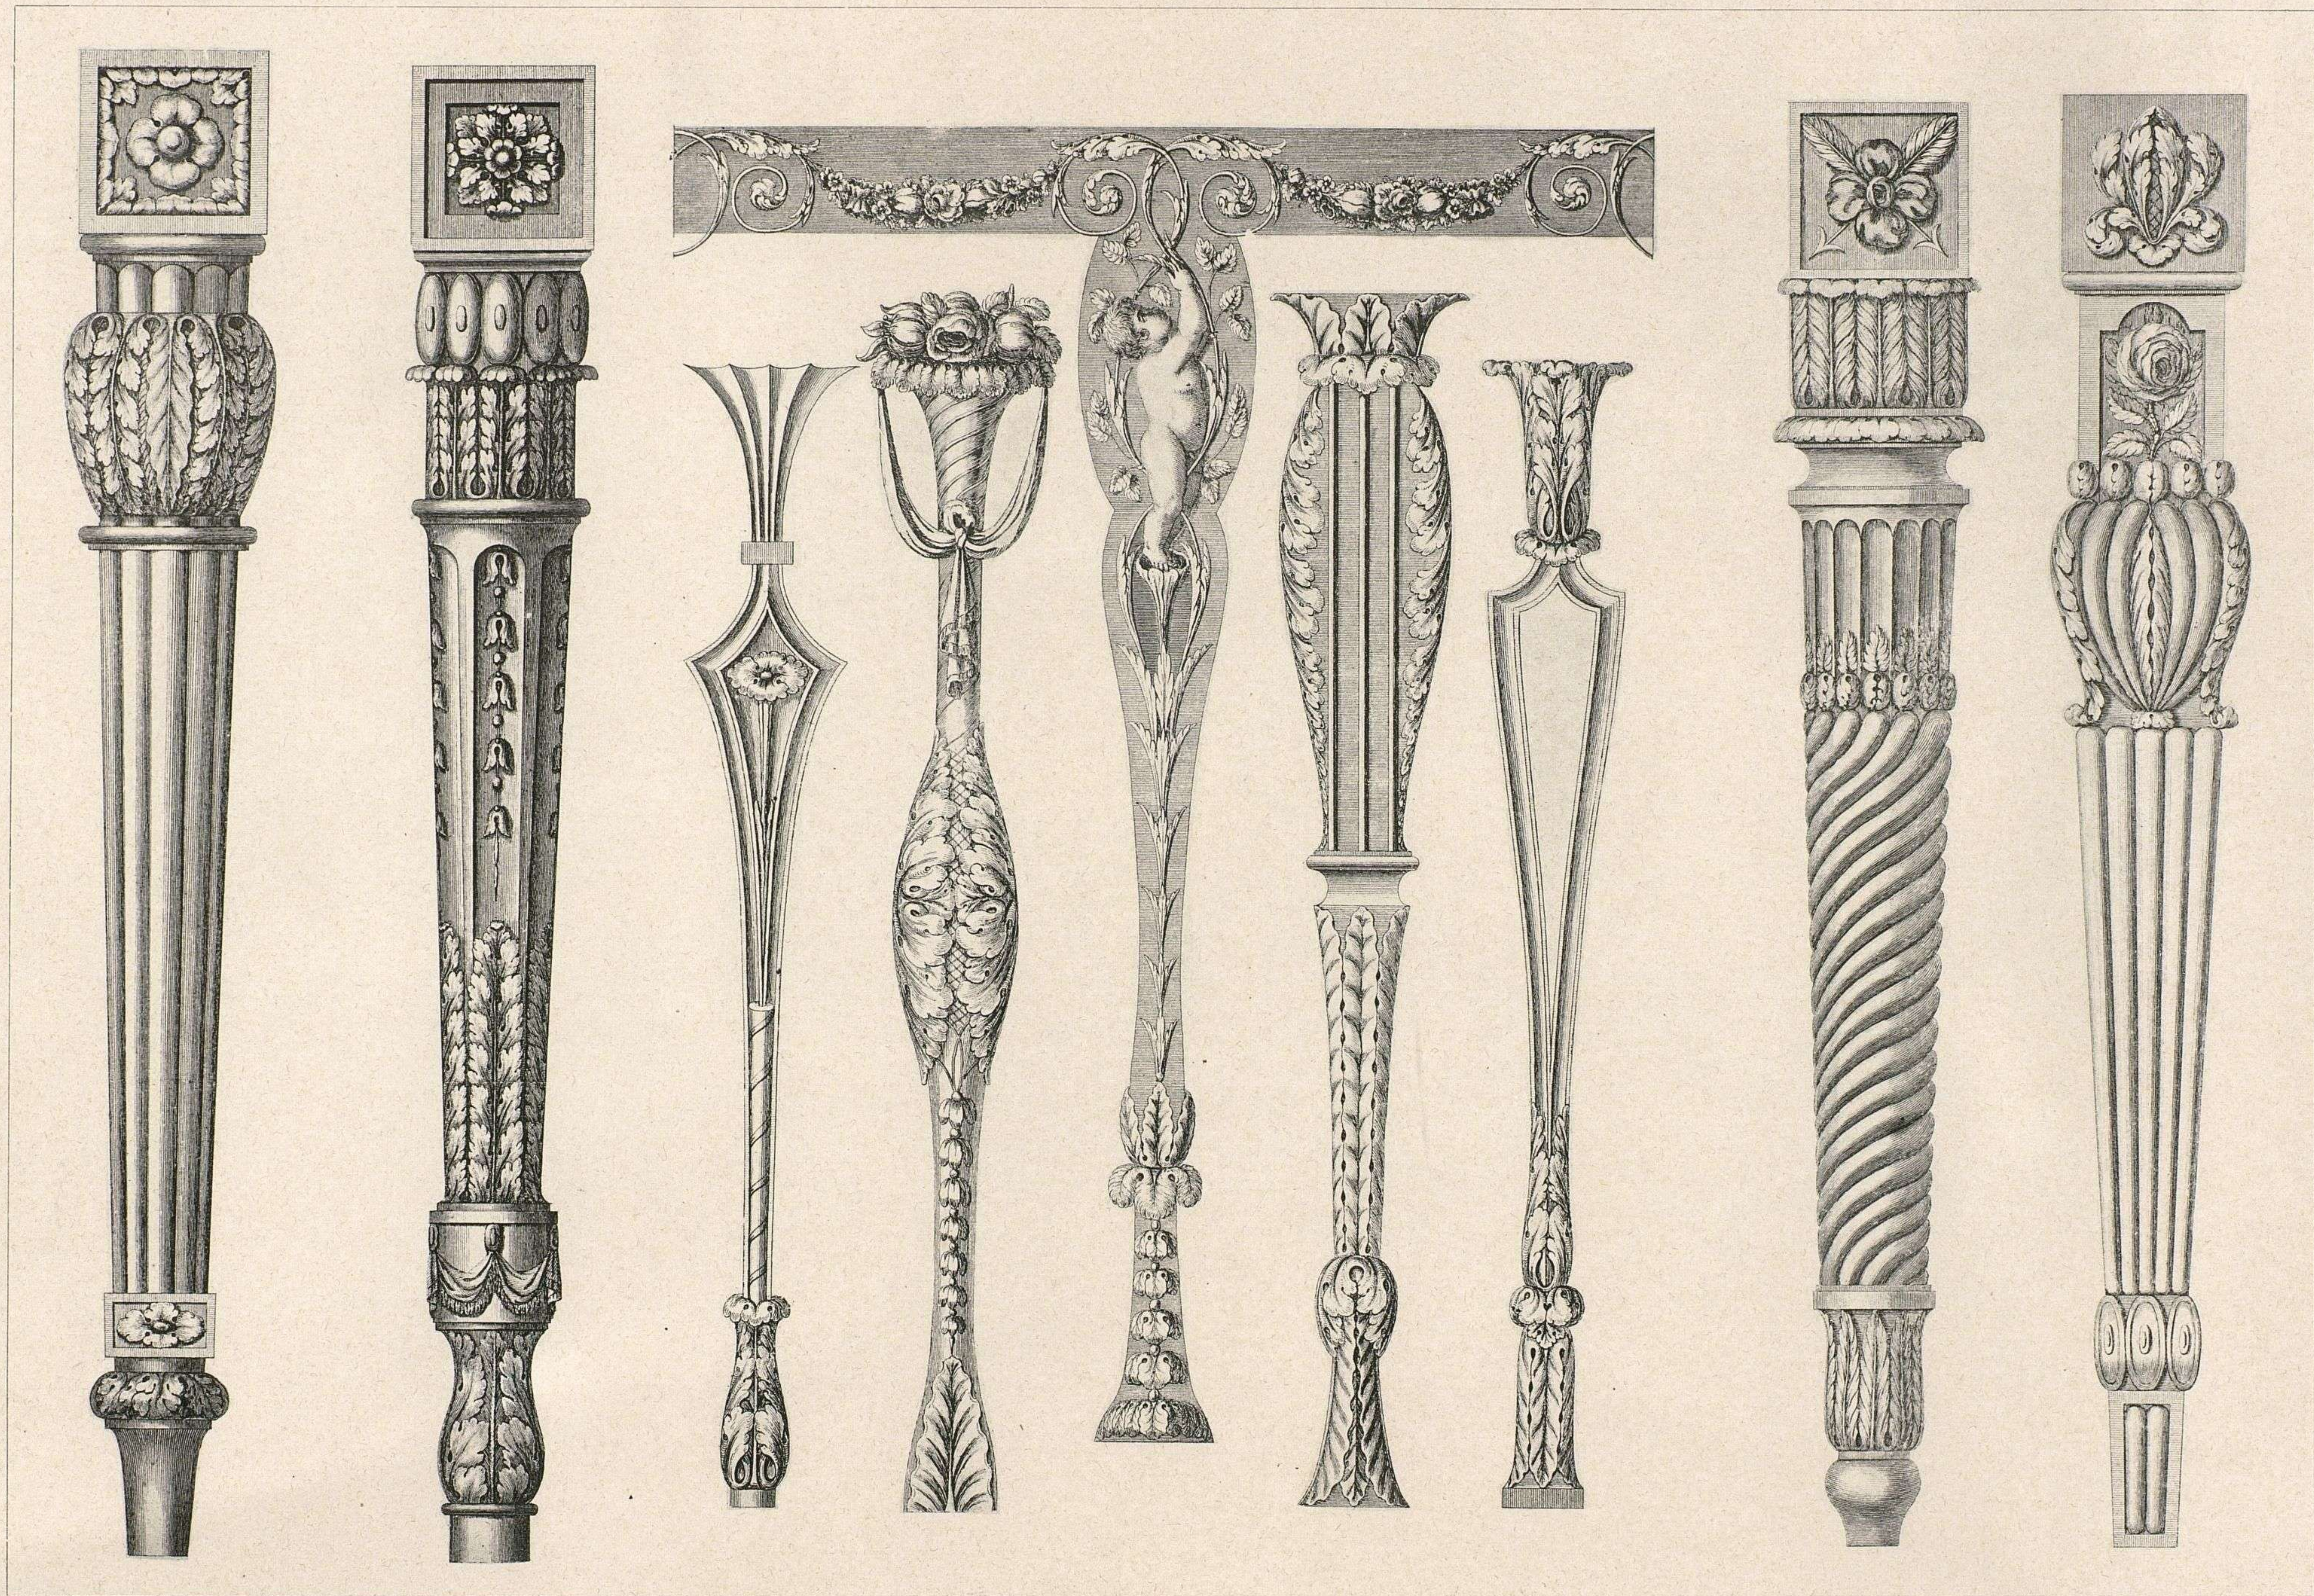

E

BIBLIOTECA
DEL
MUSEO
NACIONAL
DE
ARTES
DECORATIVAS