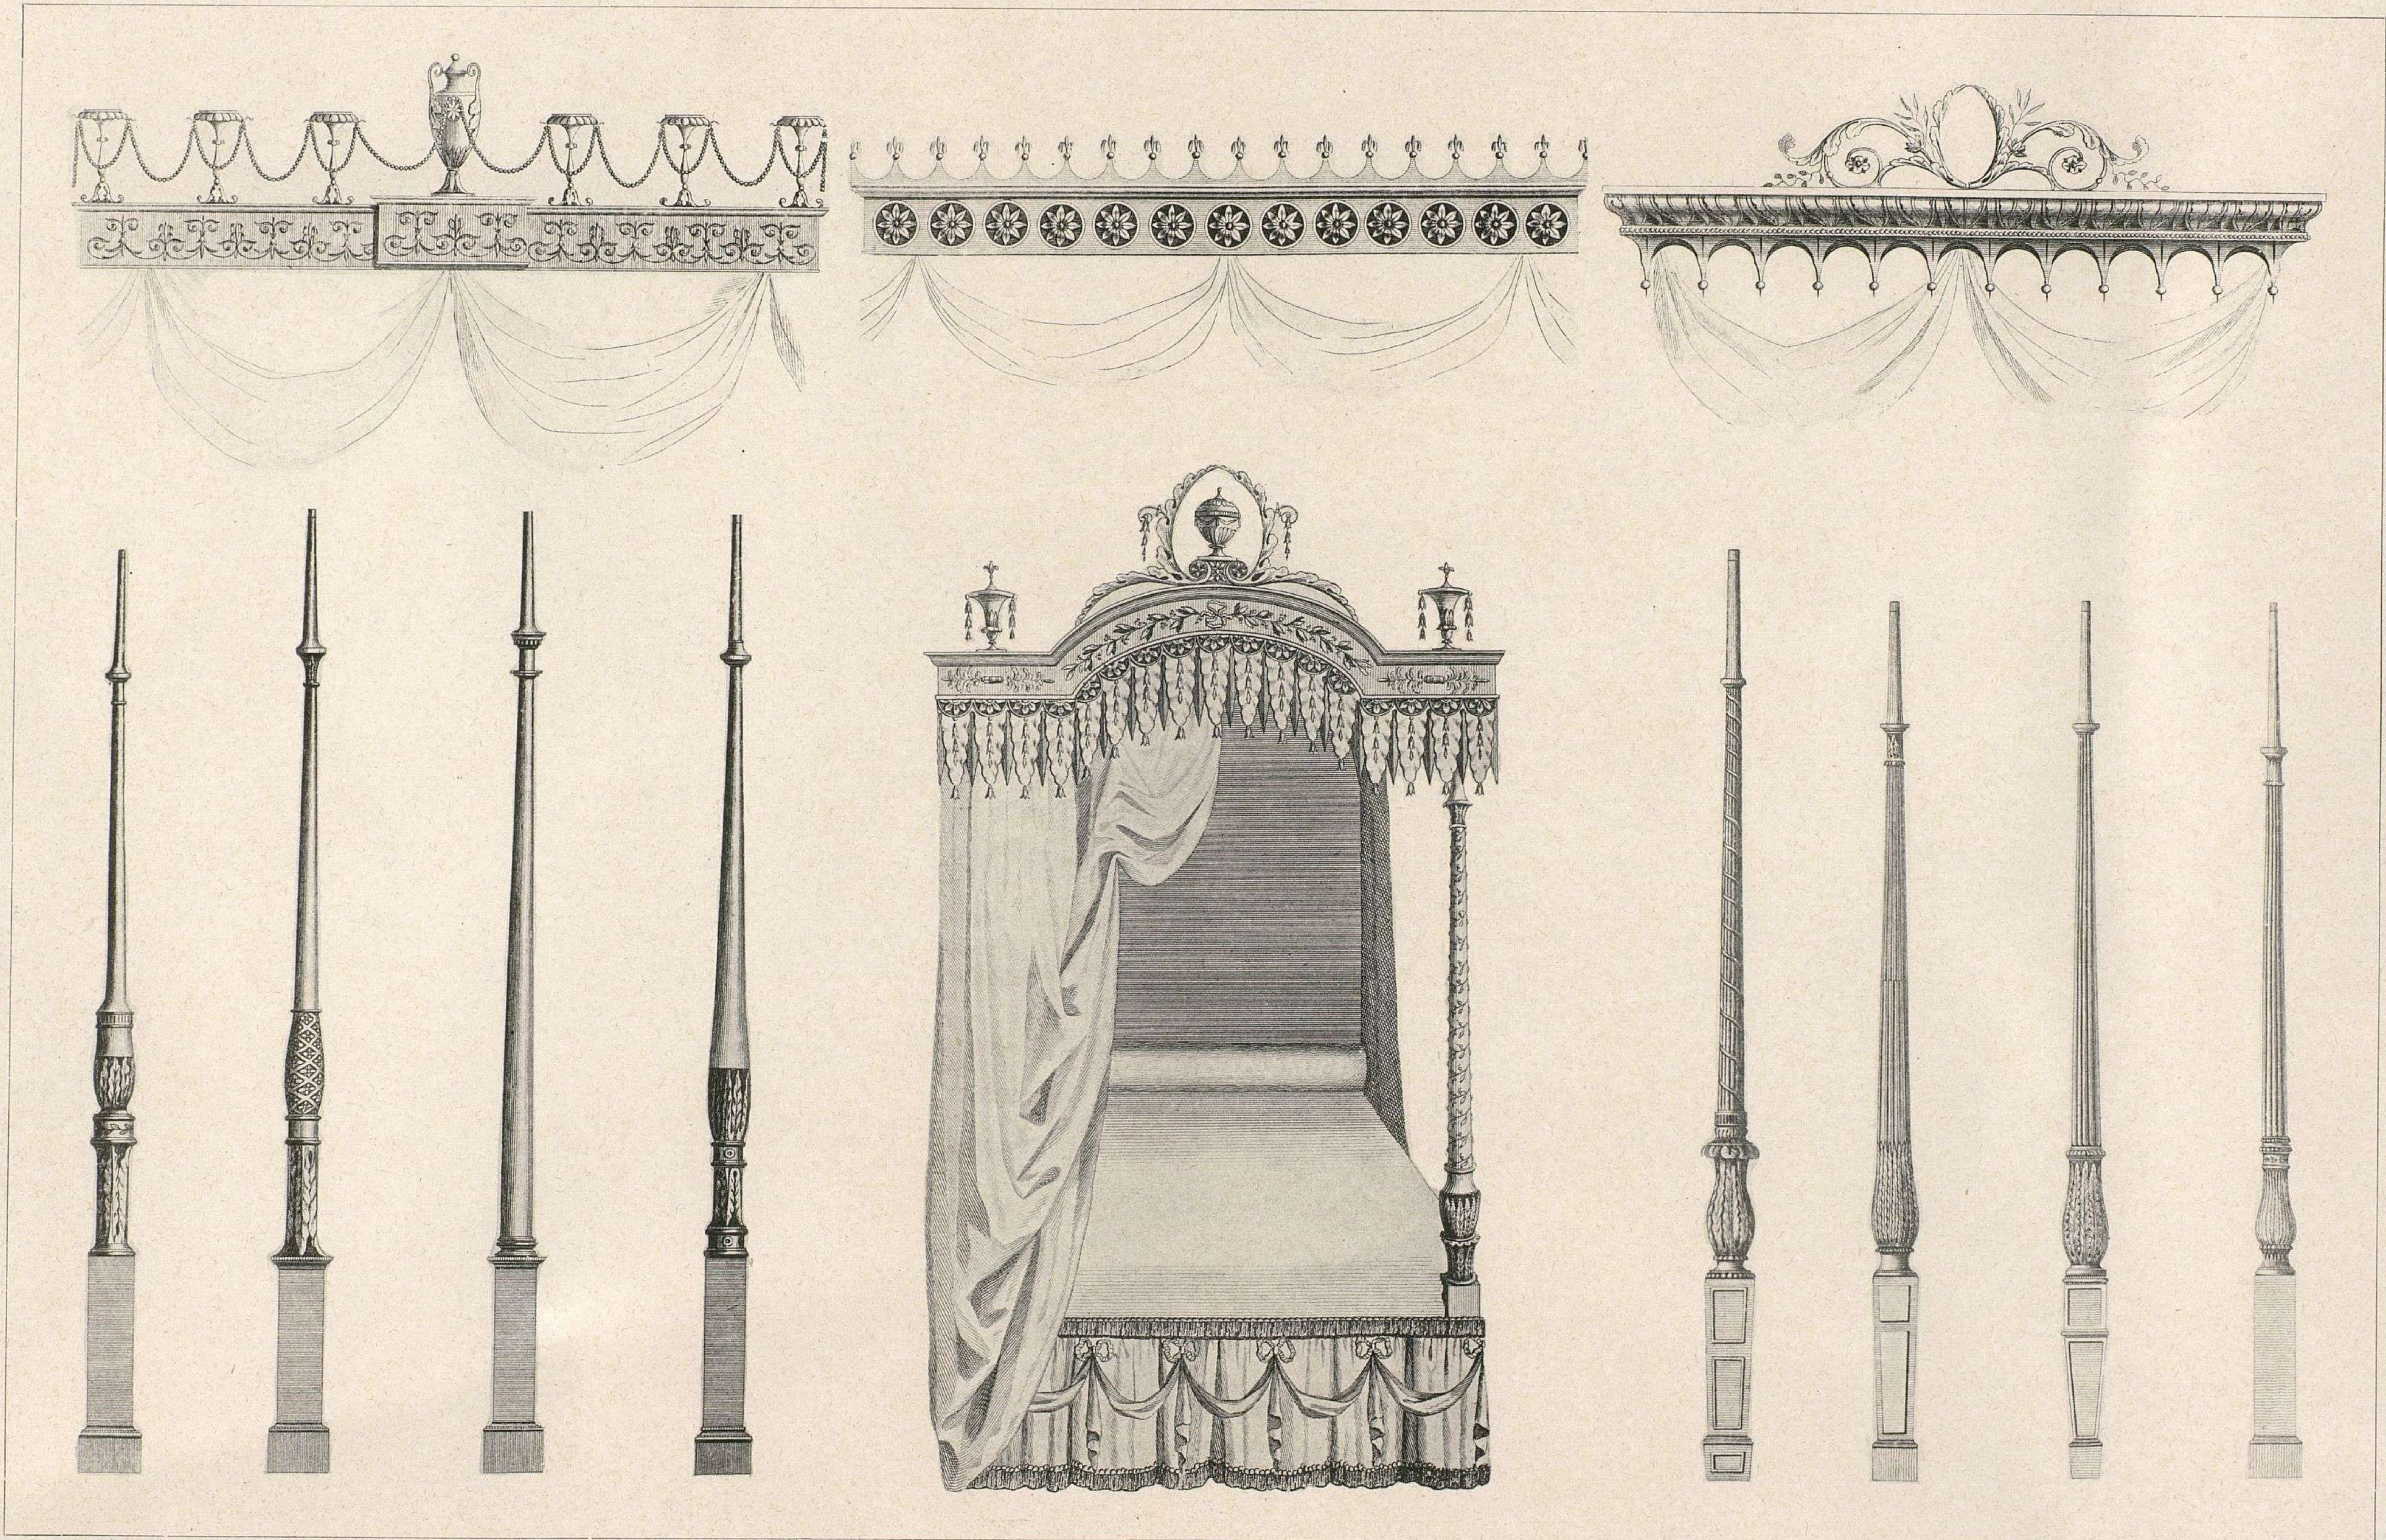

W

BIBLIOTECA
DEL
MUSEO
NACIONAL
DE
ARTES
DECORATIVAS