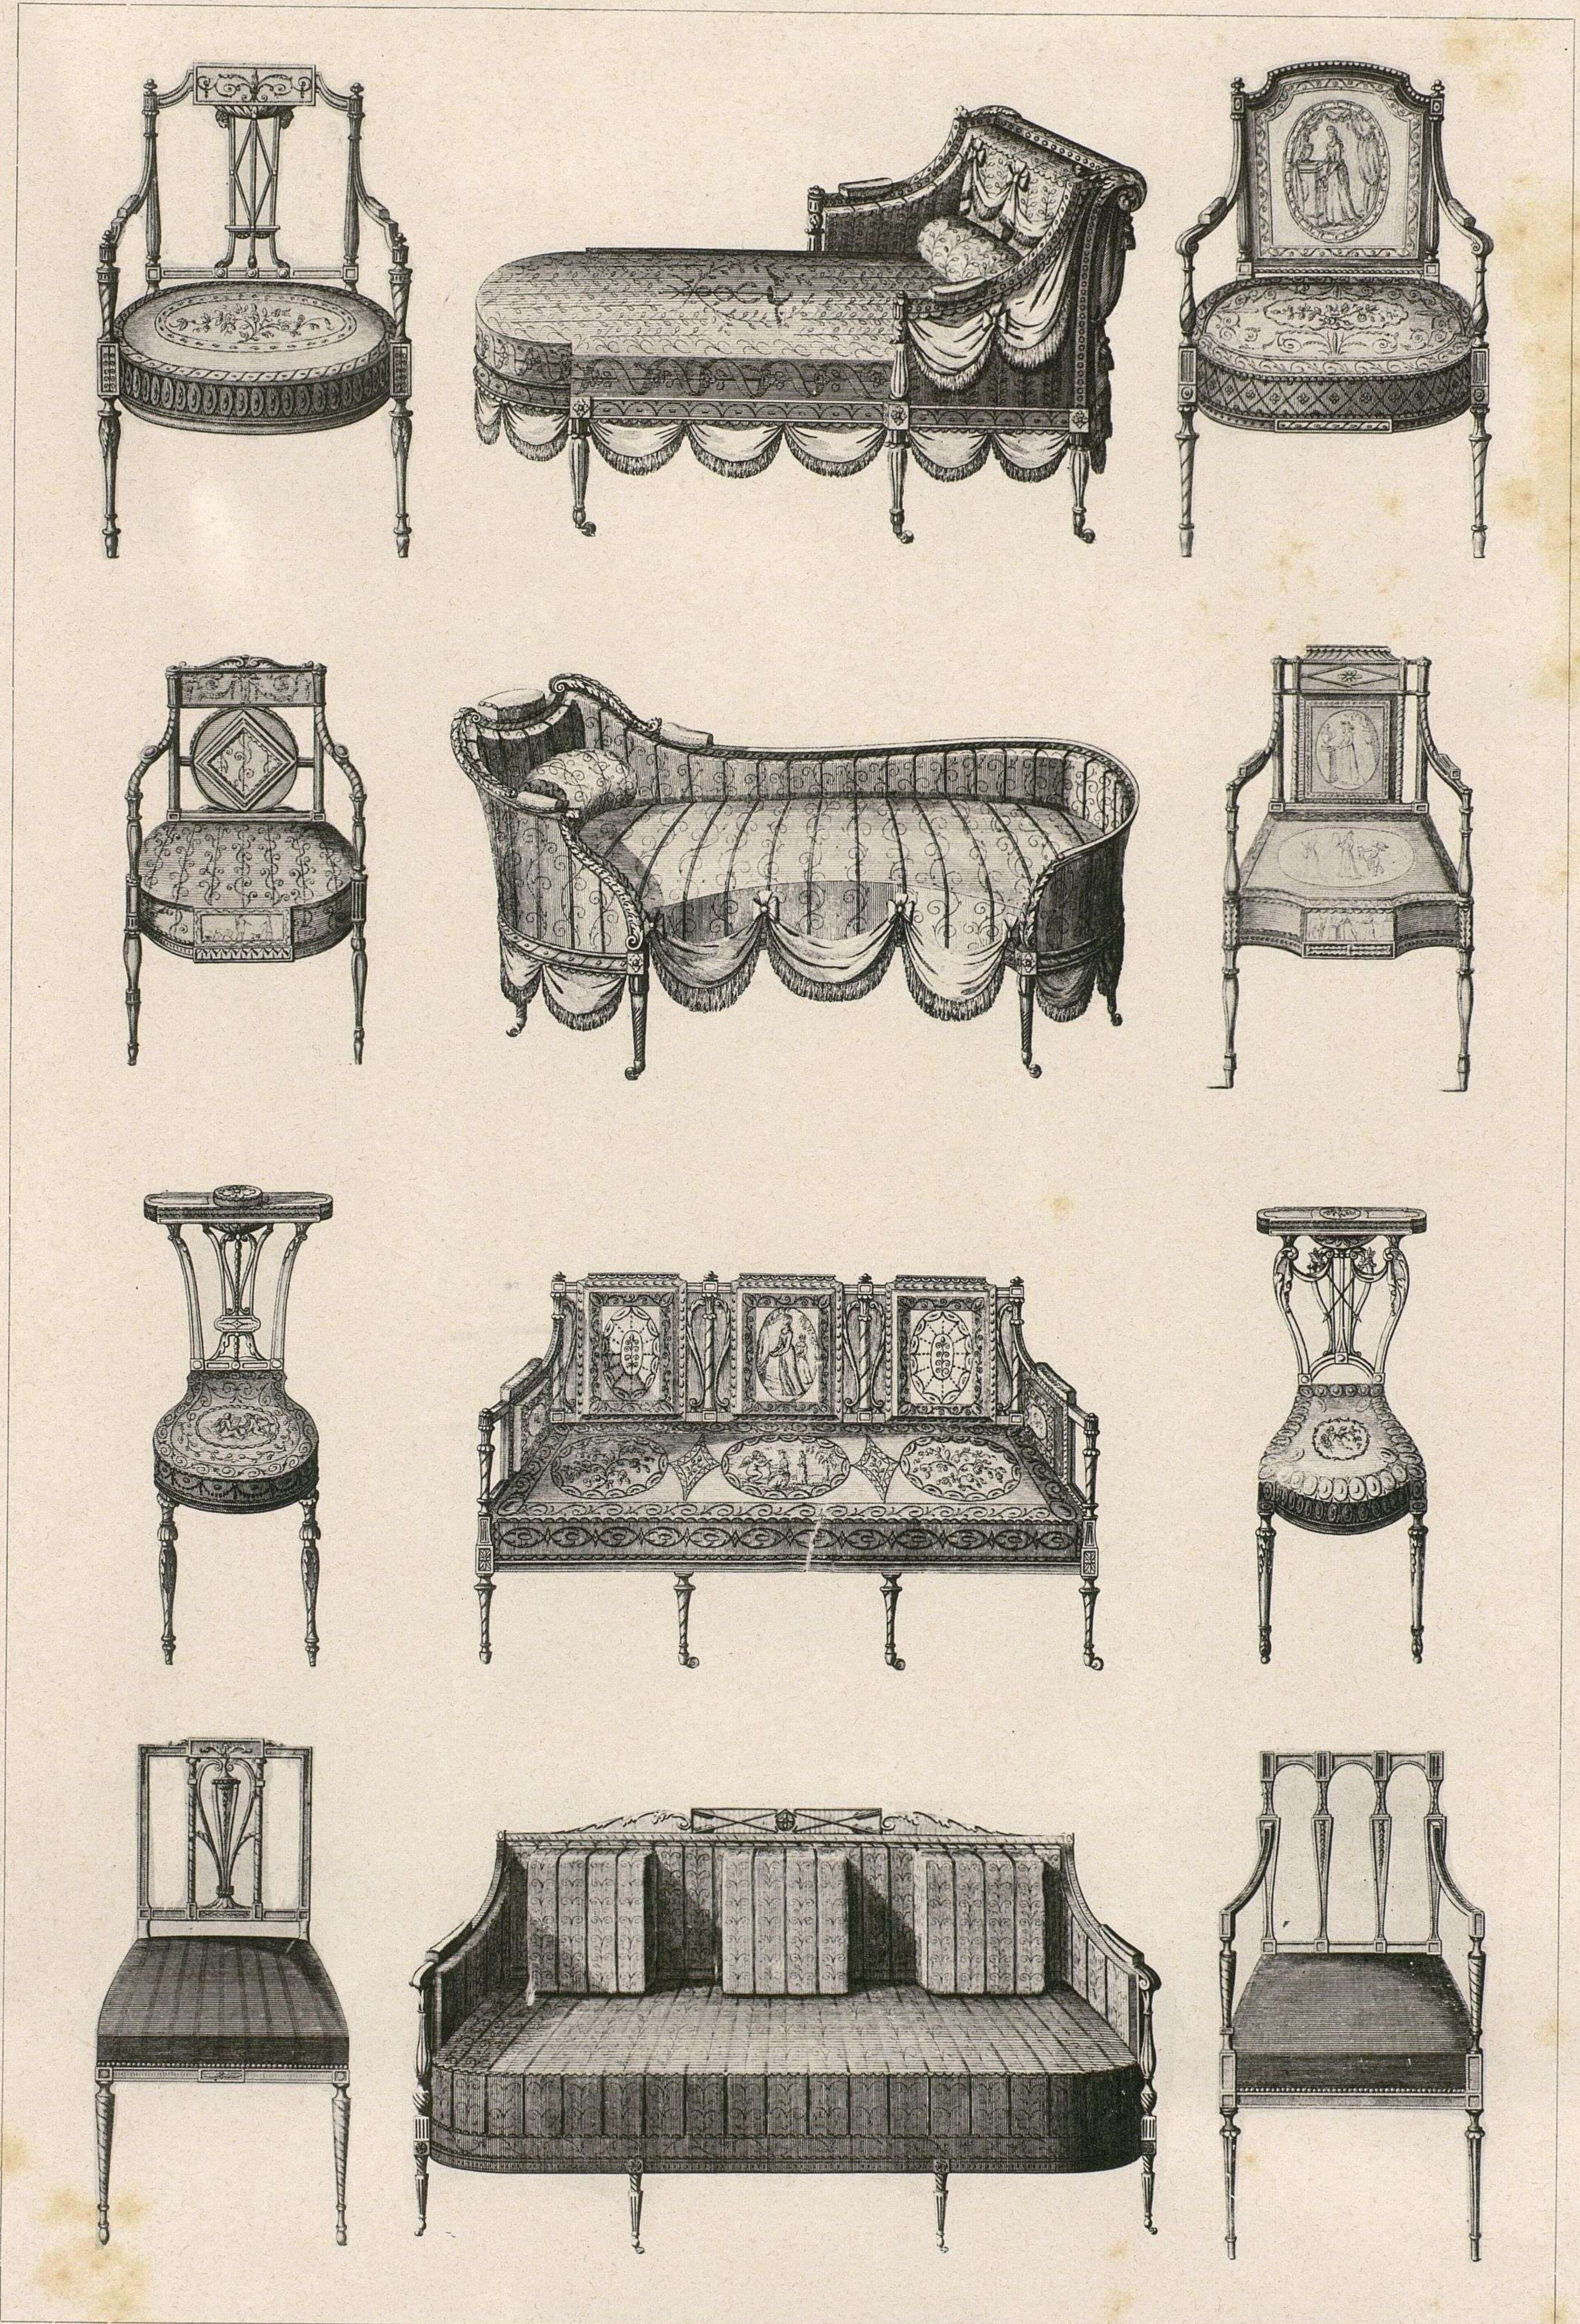

Englische Kunstmöbel von Sheraton, Hepplewhite u. A.

Verzeichniss der Tafeln.

Tafel A.	1	Sheraton,	Polstermöbel, speciell Stühle und Sophas.
„ B.	1	Hepplewhite,	Salonständer, Gesimse, Bücherschrank, Schreibsecretair.
„ C.	2	Sheraton,	Schirme, Anrichtetisch, Hängeleuchter.
„ D.	3	Sheraton,	Salon-Candelaber, Ornament für eine gemalte Füllung, Bett, Stühle, Eckständer.
„ E.	4	Sheraton,	Stuhlbeine und Einzelheiten für Stuhllehnen.
„ F.	2	Hepplewhite,	Stühle und Stuhllehnen.
„ G.	5	Sheraton,	Spiegeltoiletten, Damen- und Herrenscheibische, Etagère.
„ H.		Thomas,	Kamine.
„ I.	3	Hepplewhite	Bücherschränke und Einzelheiten dazu. Büchertisch, Eckständer und Spiegel.
„ K.	6	Sheraton,	Stuhlbeine, Lehnen und Lambrequins.
„ L.	4	Hepplewhite,	Tische und Tischplatten.
„ M.	7	Sheraton,	Betten, Bettsophas und Tischeinfassungen.
„ N.	5	Hepplewhite,	Vasenständer, Anrichtetische, Messerkasten, Schmuckkästchen, Theebehälter.
„ O.	8	Sheraton,	Schreibtische mit und ohne Bücherschrank nebst Einzelheiten dazu.
„ P.	6	Hepplewhite,	Vasenständer, Tische, Tischplatten, Kommoden und Schmuckkästchen.
„ Q.	9	Sheraton,	Waschtoiletten, Kleiderschrank, Kommoden, Nähtische.
„ R.	7	Hepplewhite,	Lambrequins und Betten.
„ S.	10	Sheraton,	Lambrequins und Bettpfosten.
„ T.	8	Hepplewhite,	Ampeln und Spiegel.
„ U.	11	Sheraton,	Bücherschrank mit Einzelheiten.
„ V.	9	Hepplewhite,	Stühle und Stuhllehnen.
„ W.	10	Hepplewhite,	Karniesse, Betten und Bettpfosten.
„ X.	12	Sheraton,	Stuhllehnen.
„ Y.	11	Hepplewhite,	Feuerschirme, Wandtische und Tischplatten, Spiegeltoiletten, Laterne.
„ Z.	13	Sheraton,	Bücherschränke nebst Einzelheiten.
„ AA.	12	Hepplewhite,	Polsterstühle.
„ BB.	14	Sheraton,	Wohnzimmerausstattung, Gesimse, Karniesse und Ornamente.
„ CC.	13	Hepplewhite,	Fensterstühle und Sophas.
„ DD.	15	Sheraton,	Kronleuchter, Ornamente und Bettpfosten.
„ EE.	14	Hepplewhite,	Polsterstühle und Sophas.
„ FF.	15	Hepplewhite,	Bücherschränke und Büstenhalter.
„ GG.	16	Sheraton,	Uhrständer, Karten- und Wandtische nebst Einzelheiten.

THOMAS SHERATON

1

A