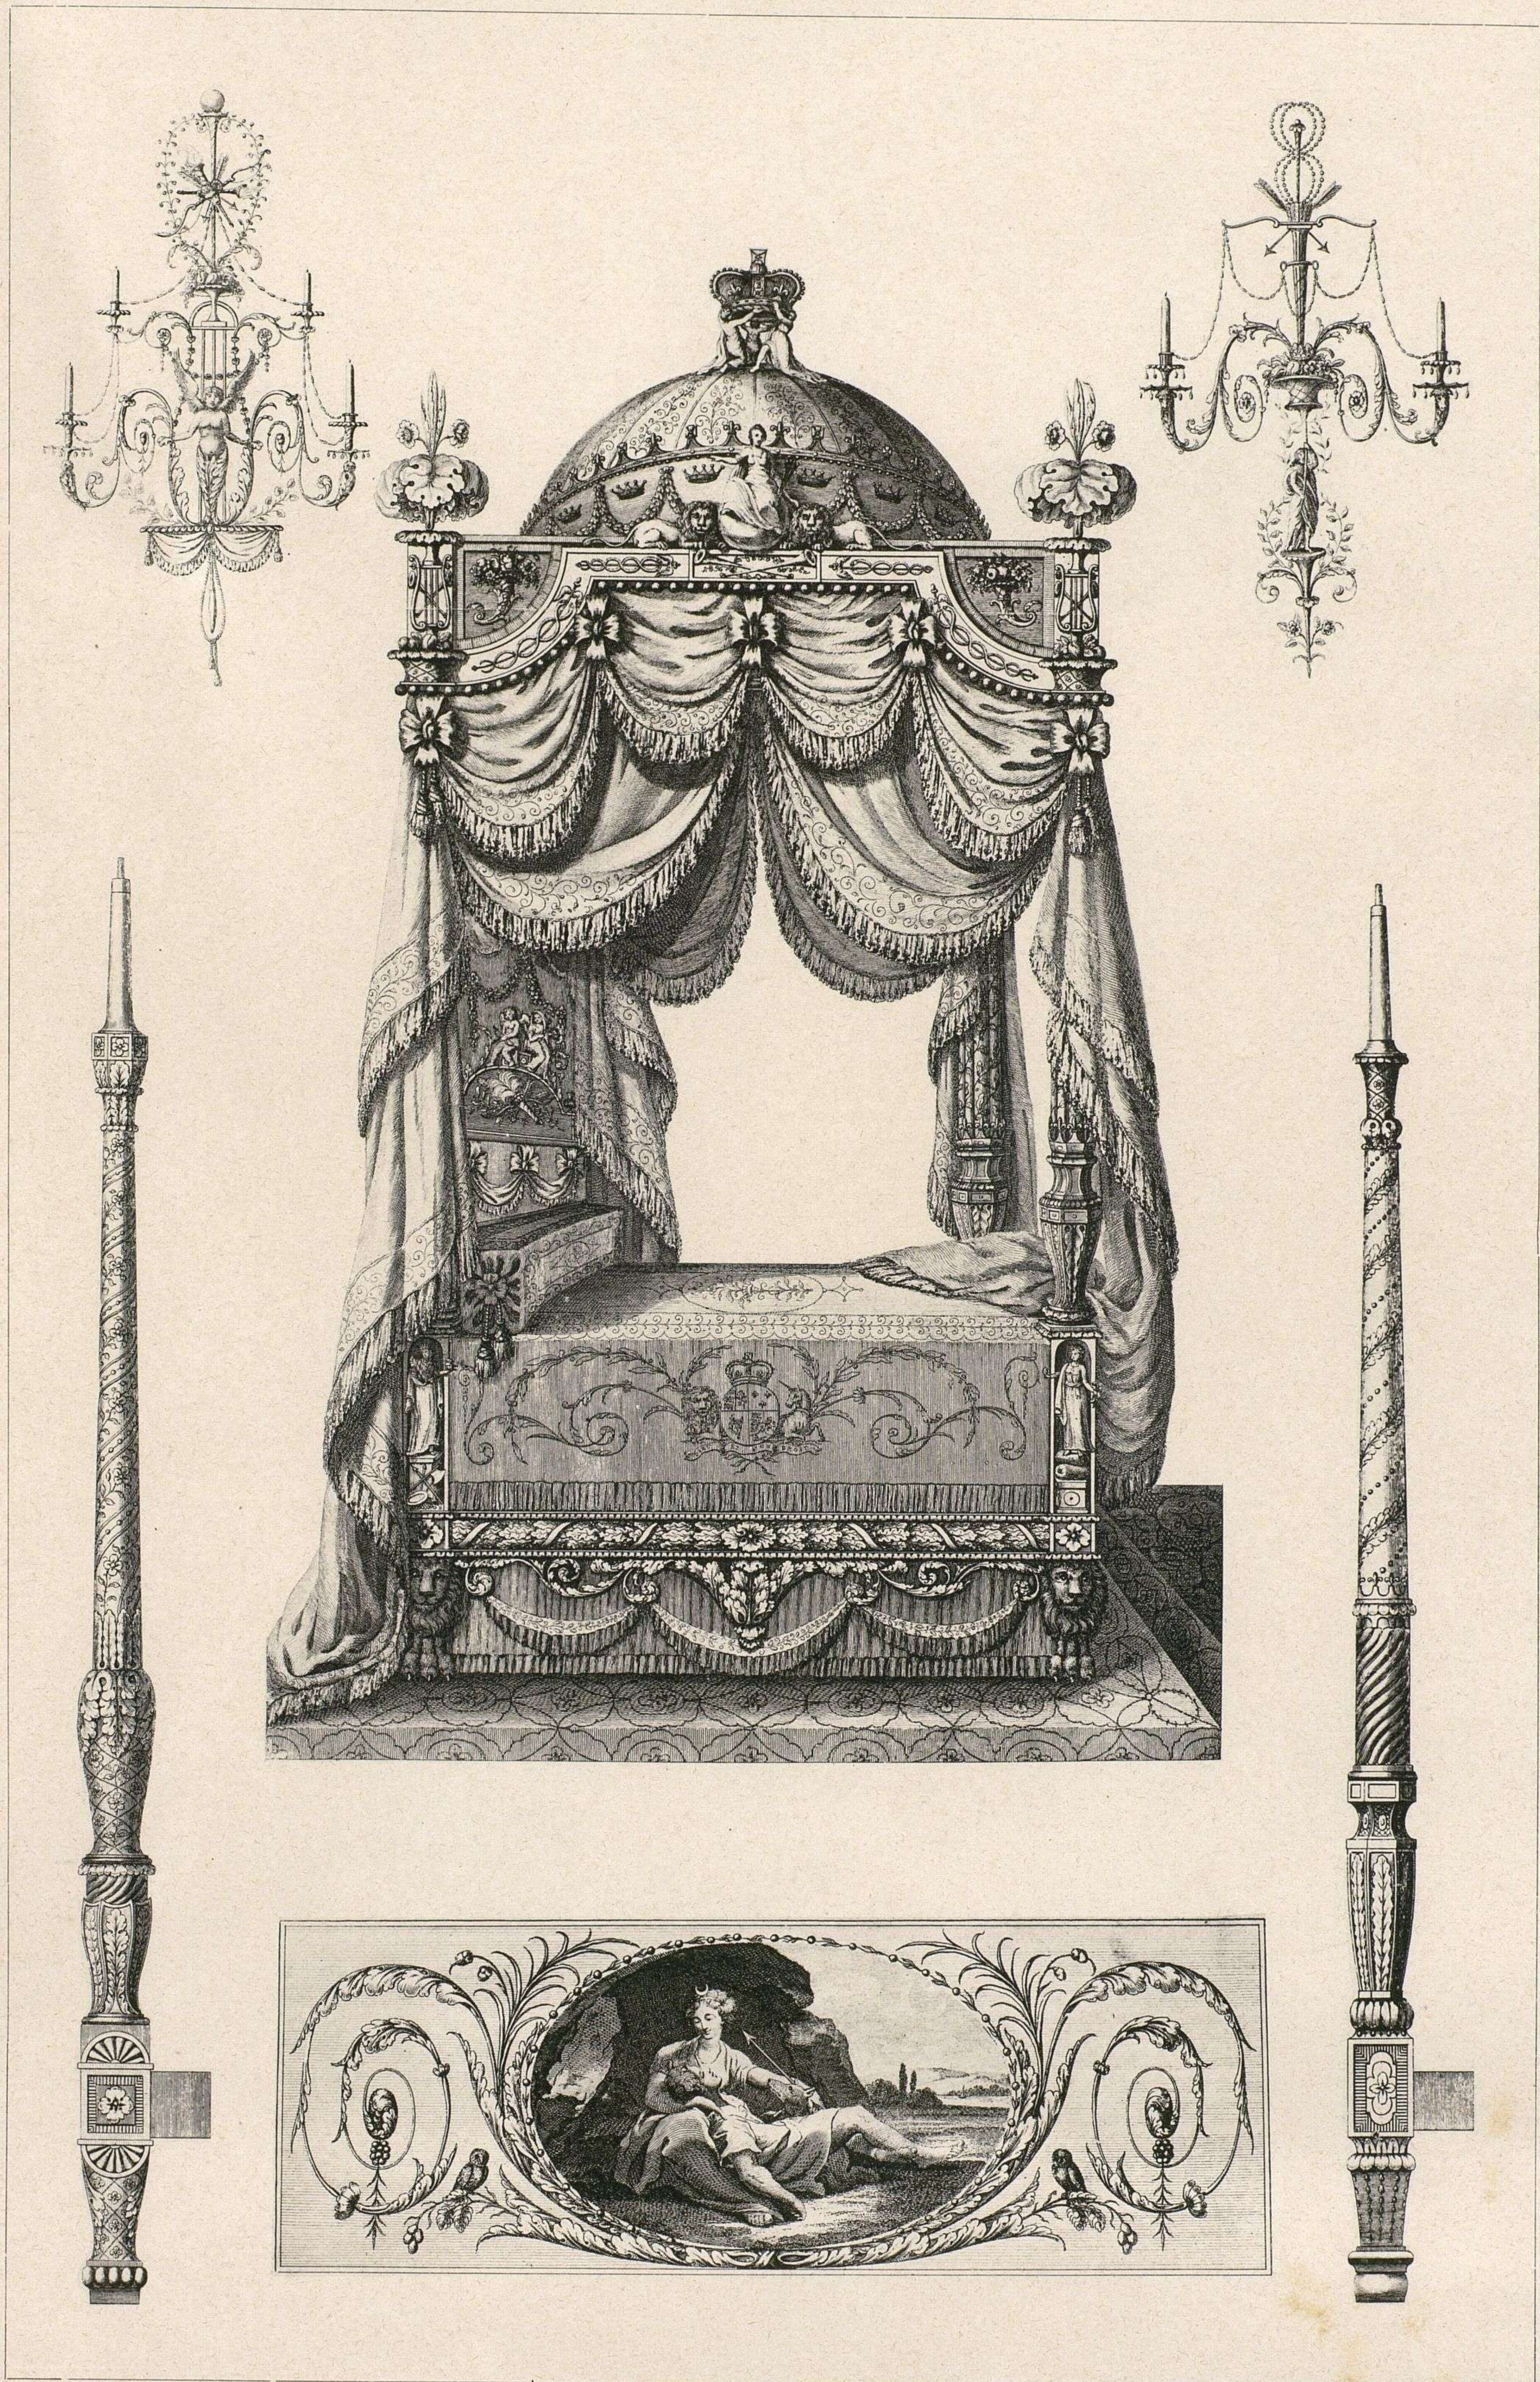

DD

Berlin — Bruno Hessling — New York.

BIBLIOTECA
DEL
MUSEO
NACIONAL
DE
ARTES
DECORATIVAS