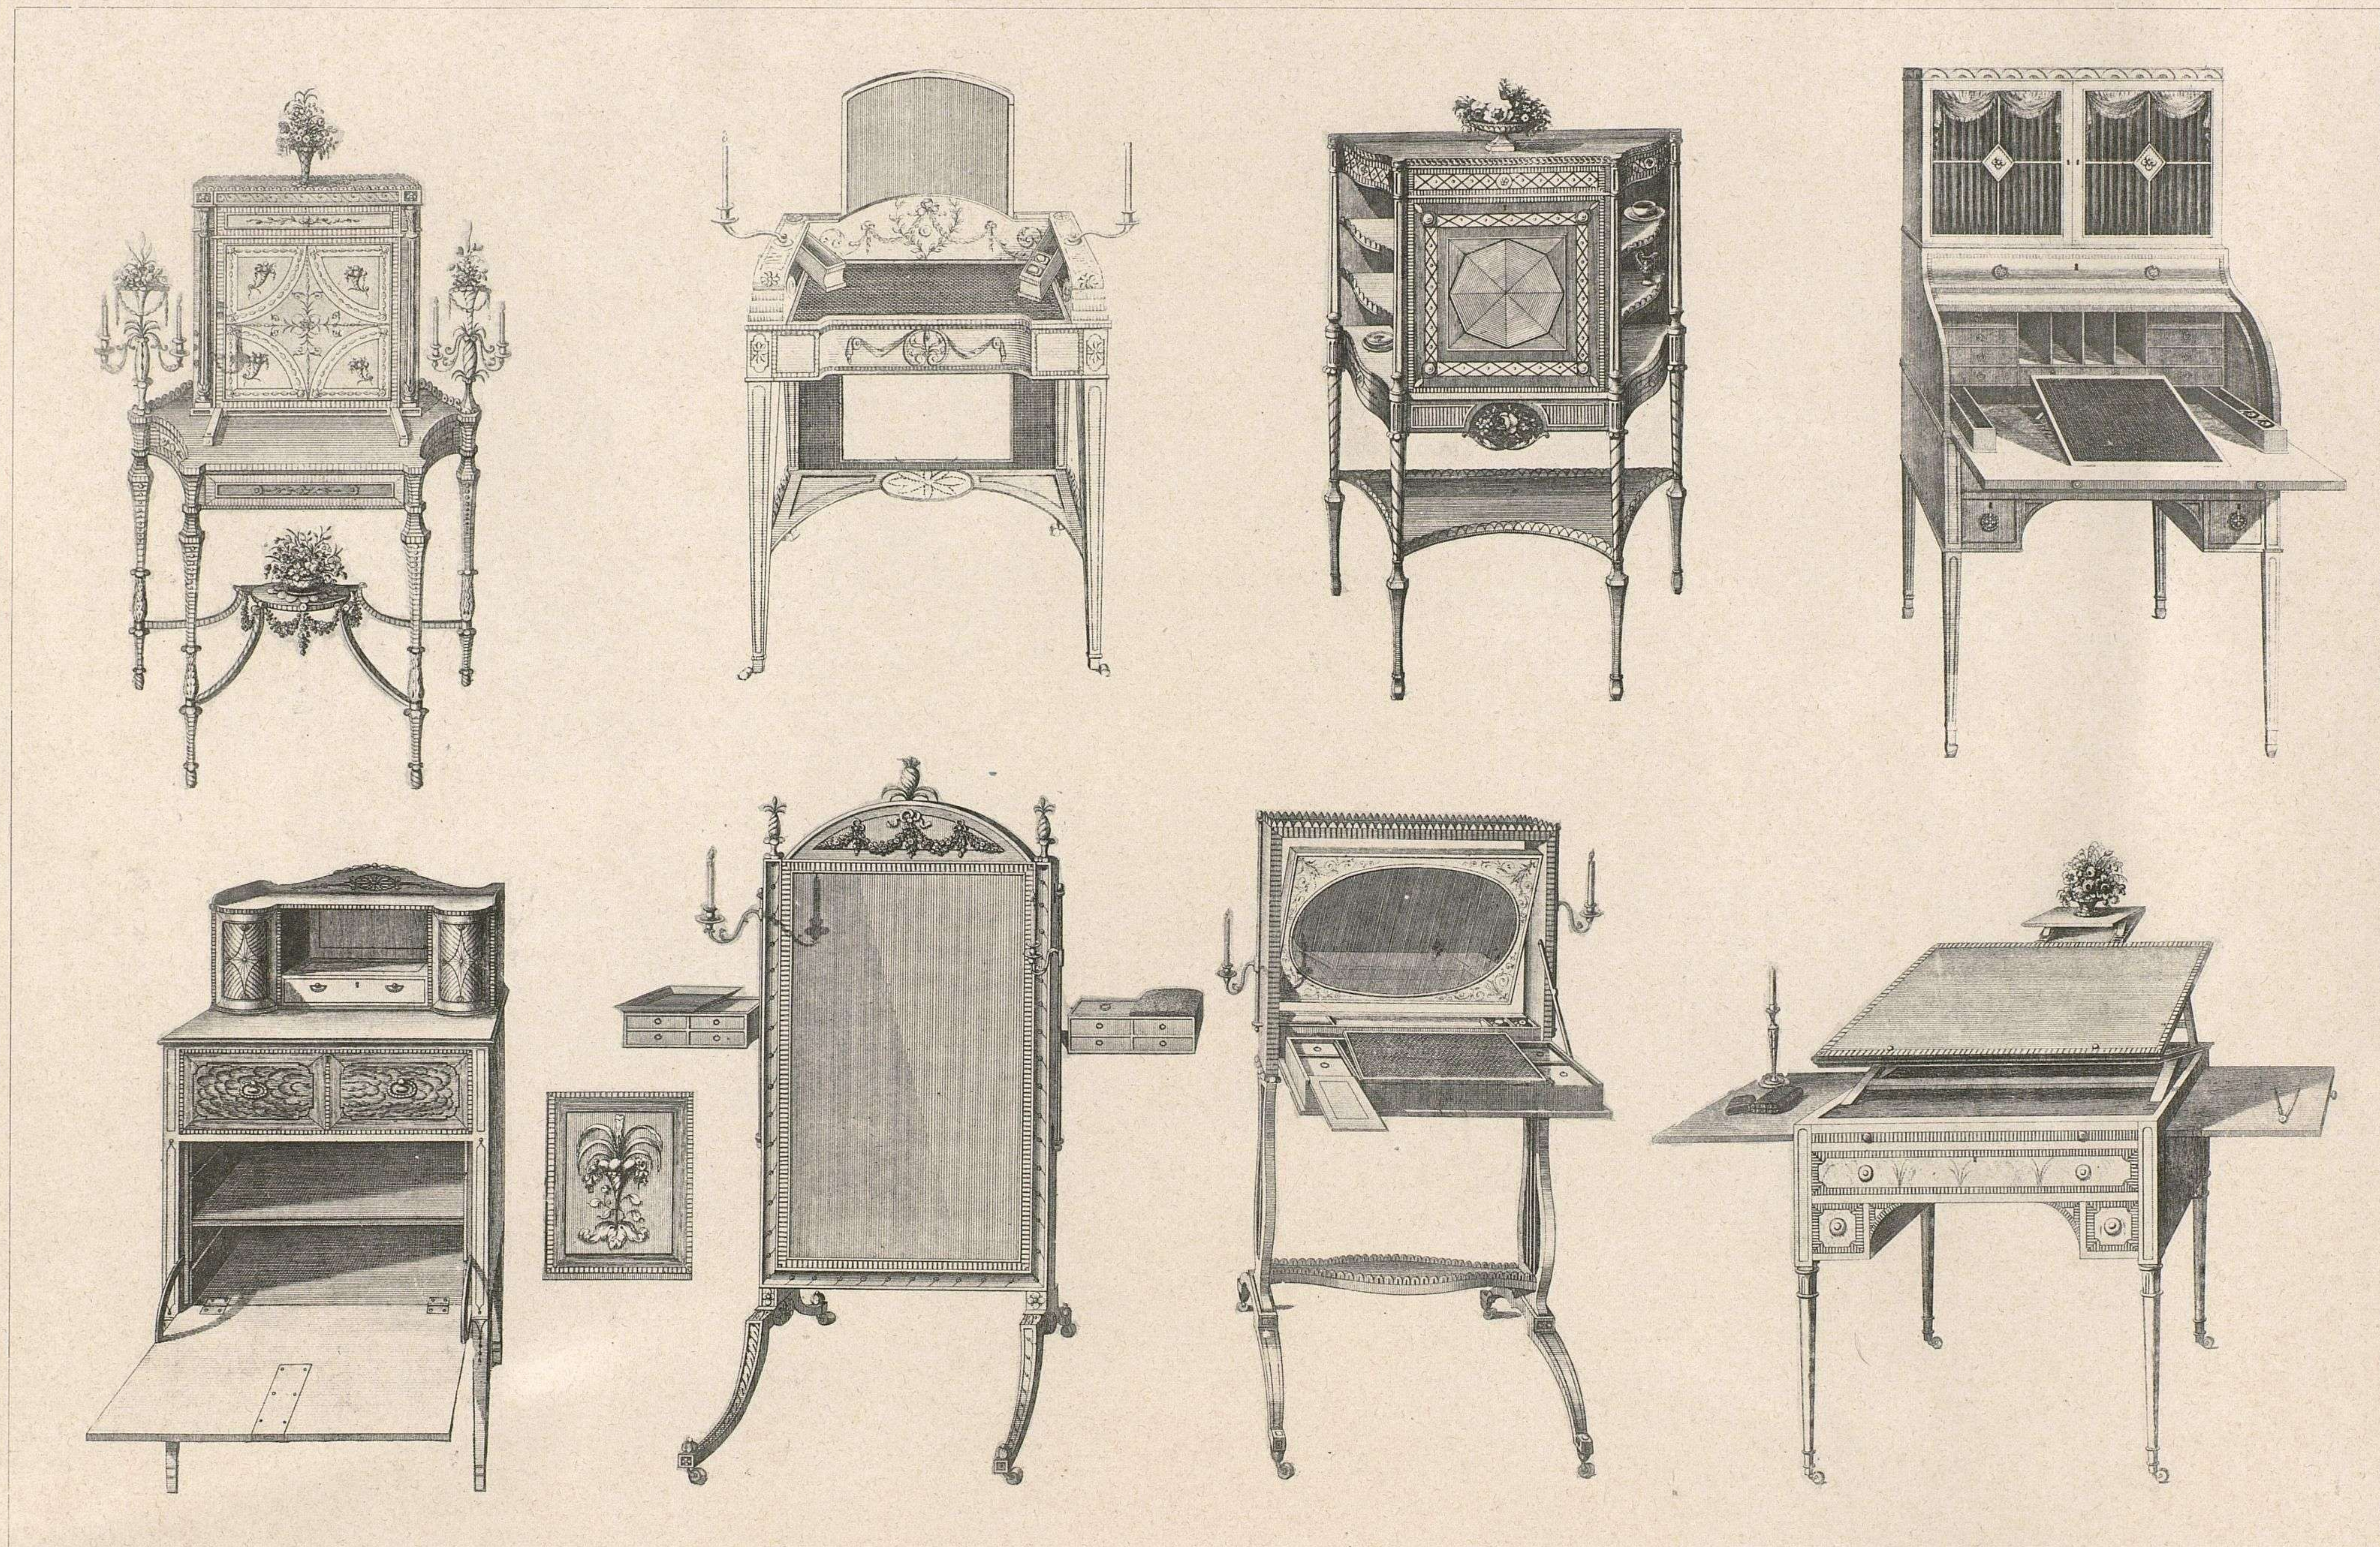

BIBLIOTECA
DEL
MUSEO
NACIONAL
DE
ARTES
DECORATIVAS

M.C.D. 2018