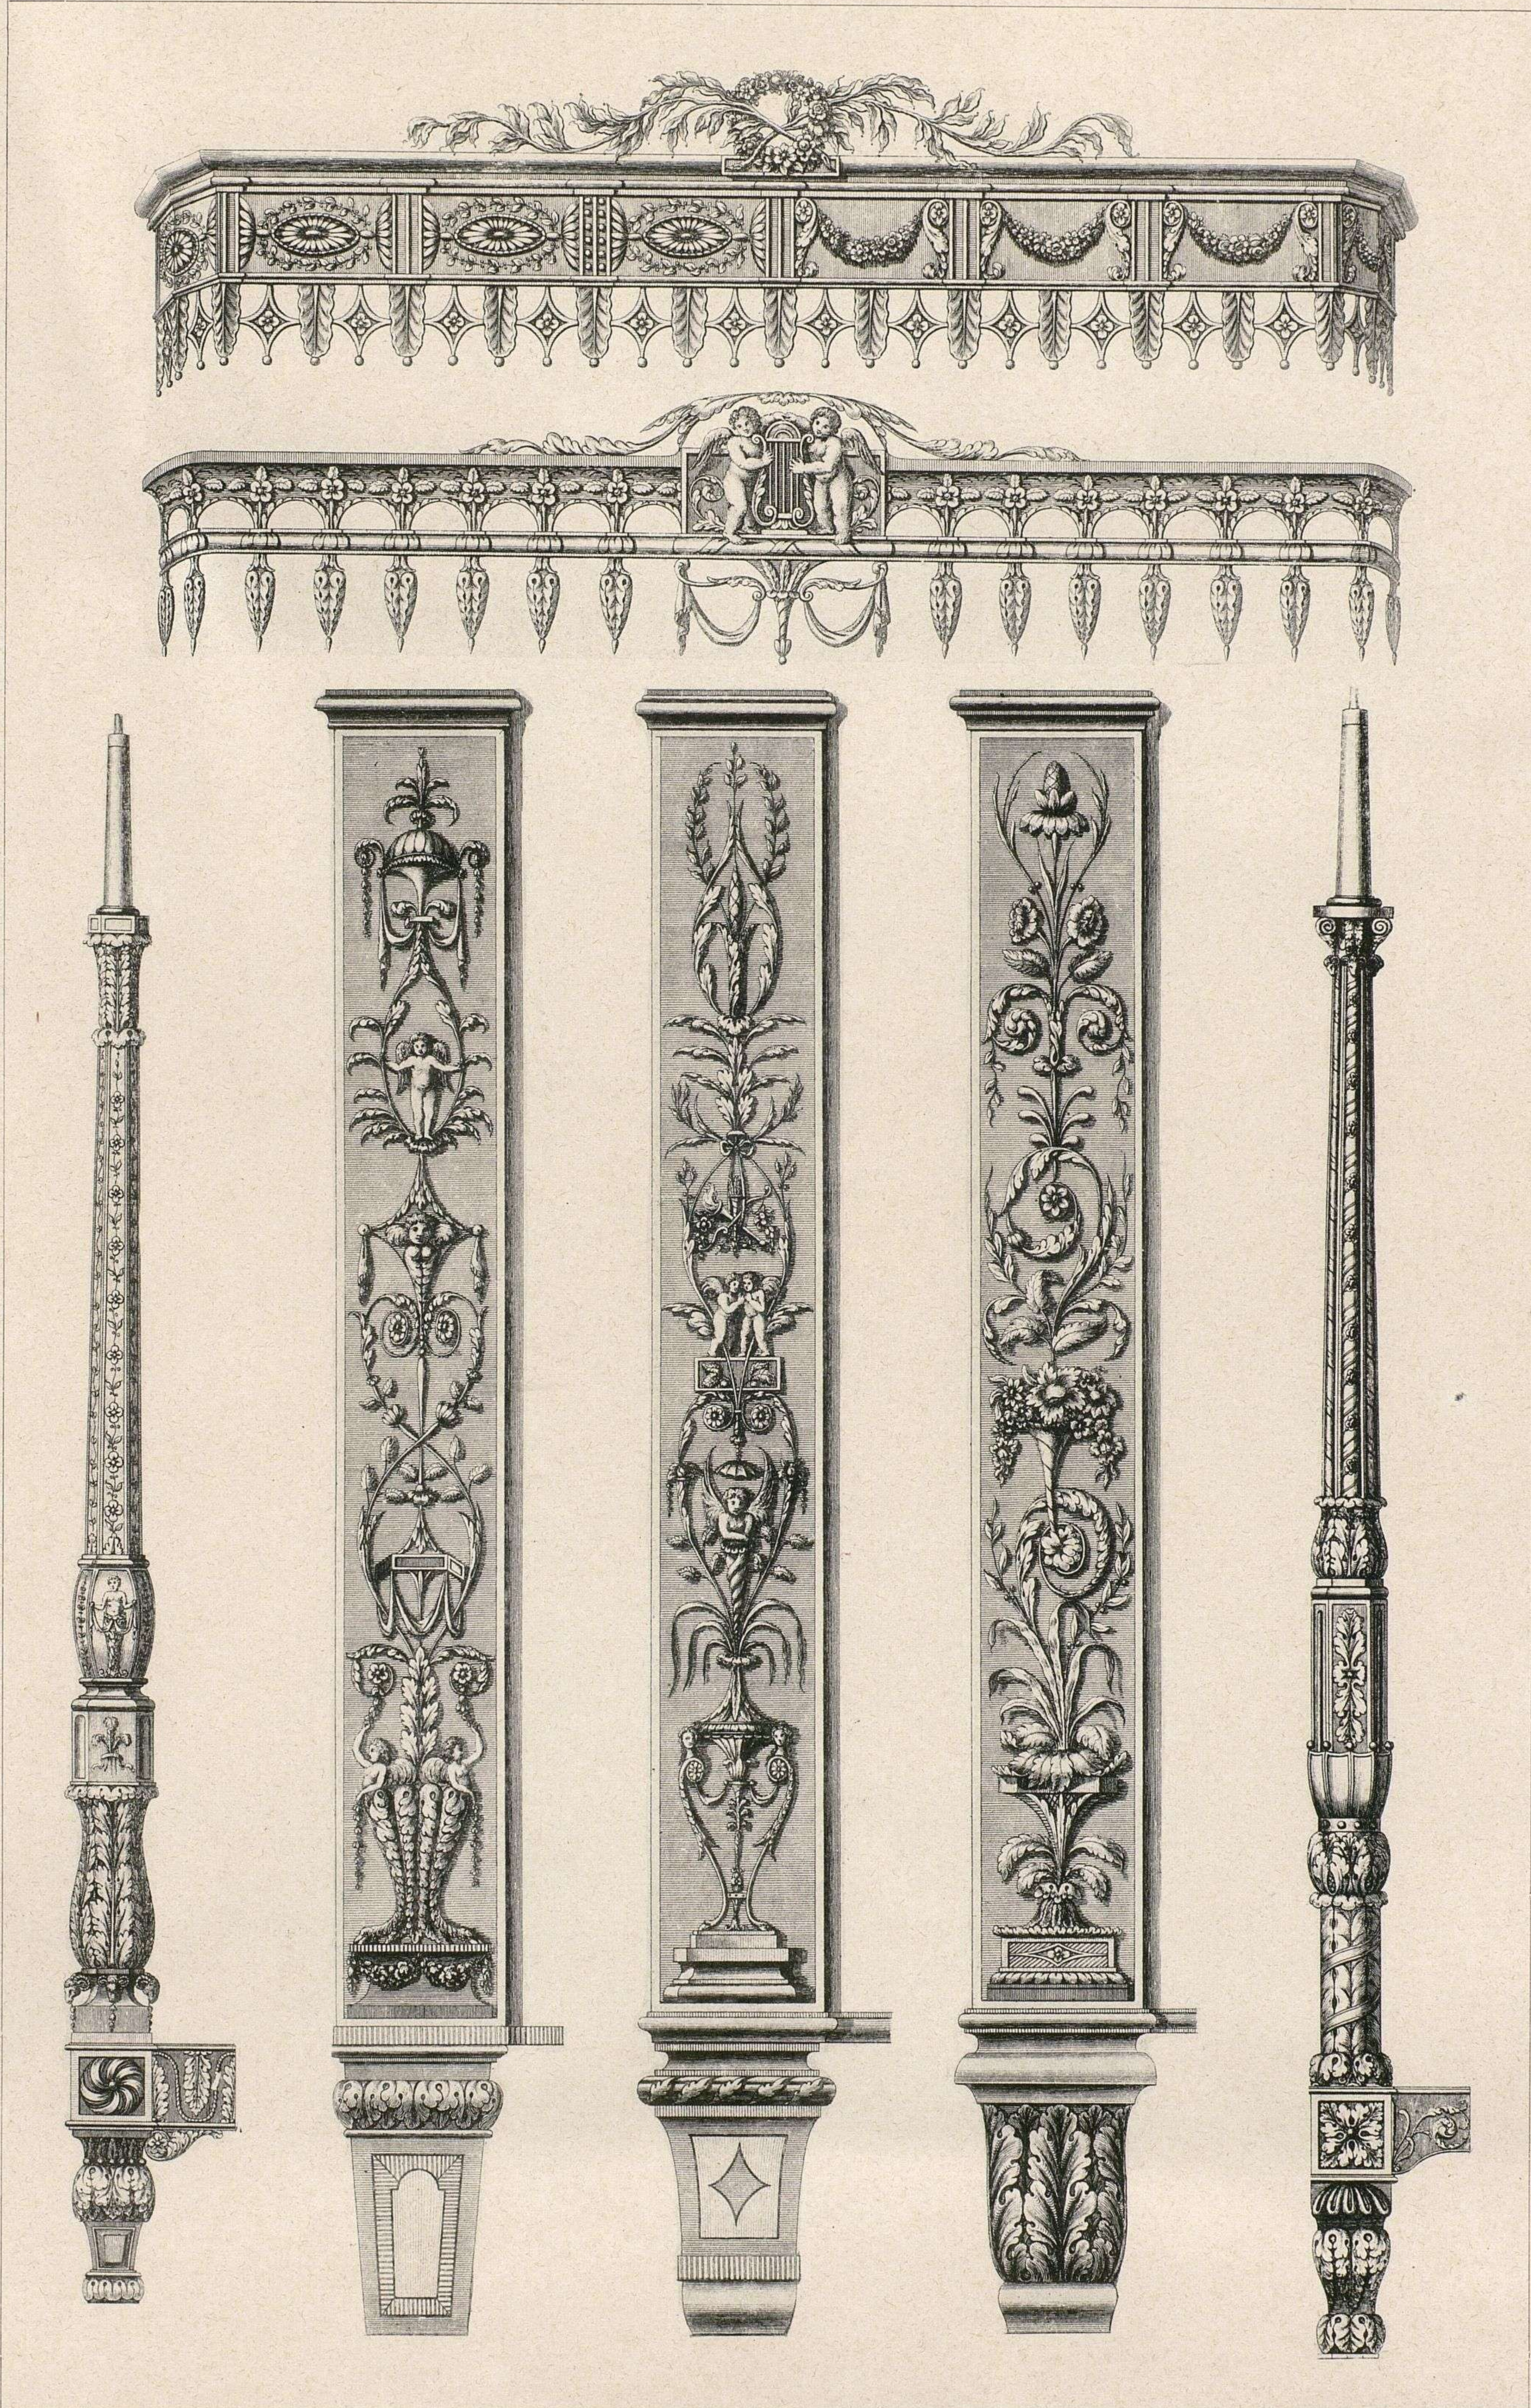

S

BIBLIOTECA
DEL
MUSEO
NACIONAL
DE
ARTES
DECORATIVAS