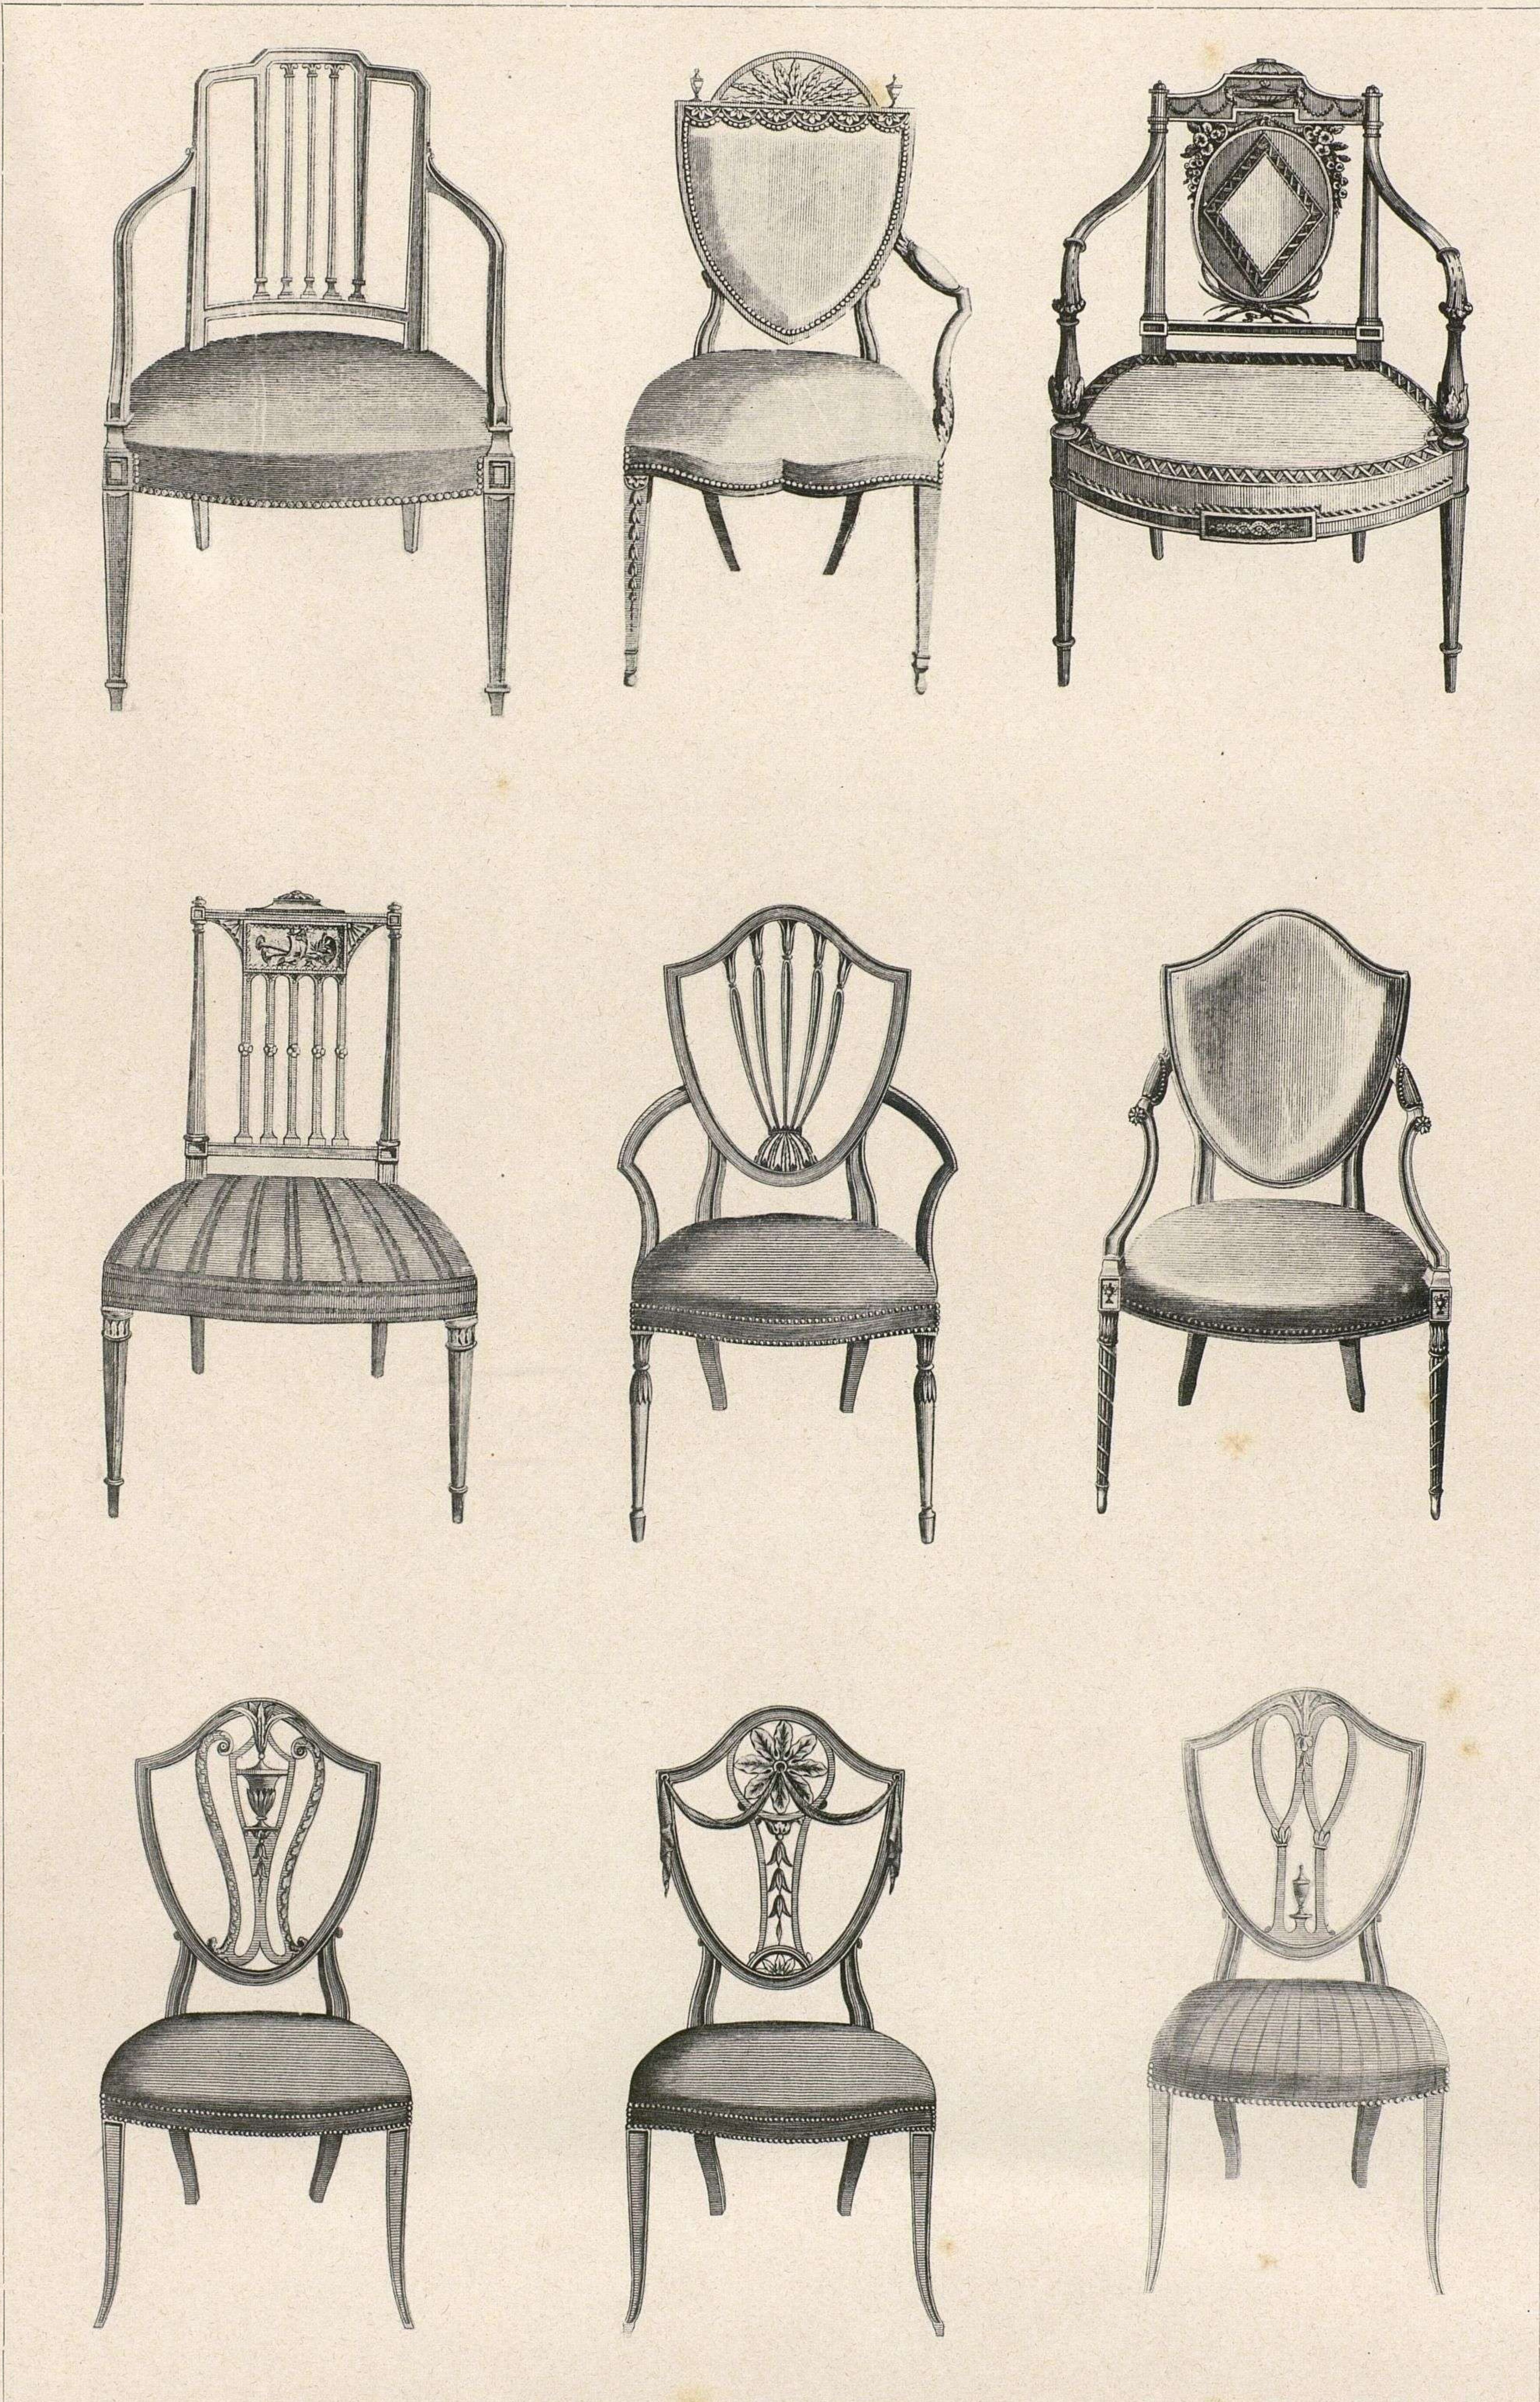

AA

BIBLIOTECA
DEL
MUSEO
NACIONAL
DE
ARTES
DECORATIVAS