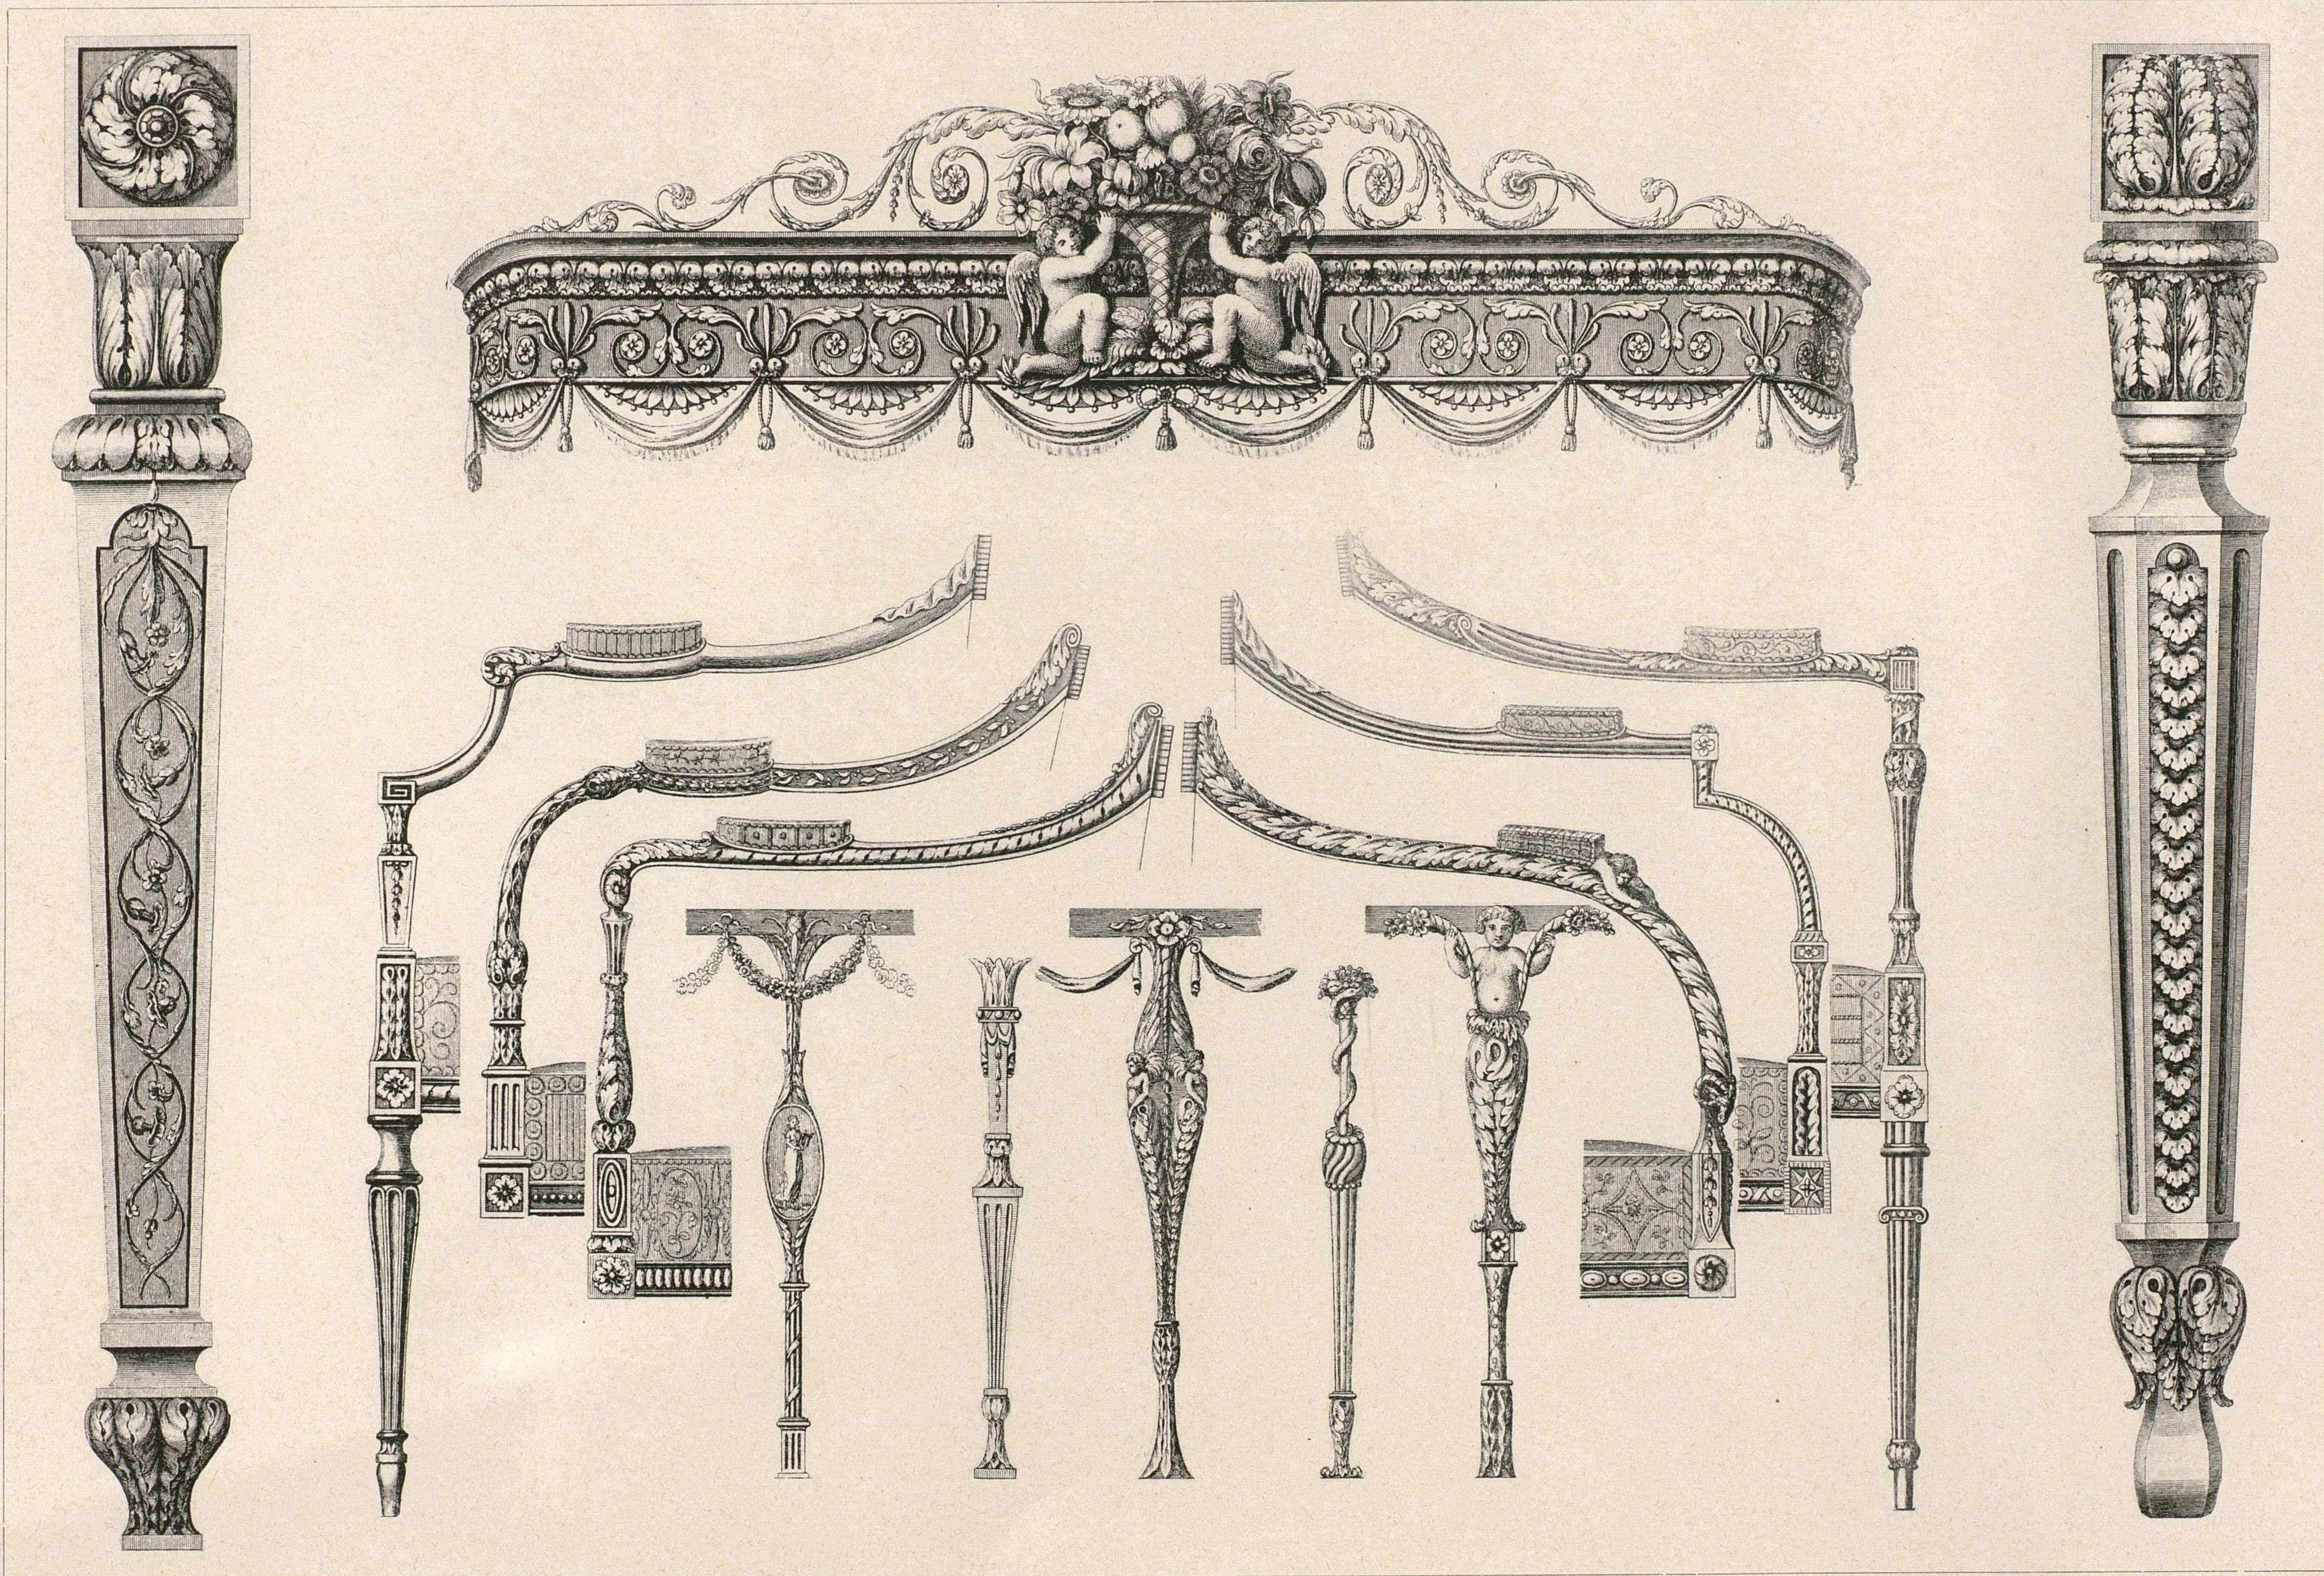

THOMAS SHERATON

6

K

Berlin — Bruno Hessling — New York.

BIBLIOTECA
DEL
MUSEO
NACIONAL
DE
ARTES
DEBERRATIVAS

M.C.D. 2018