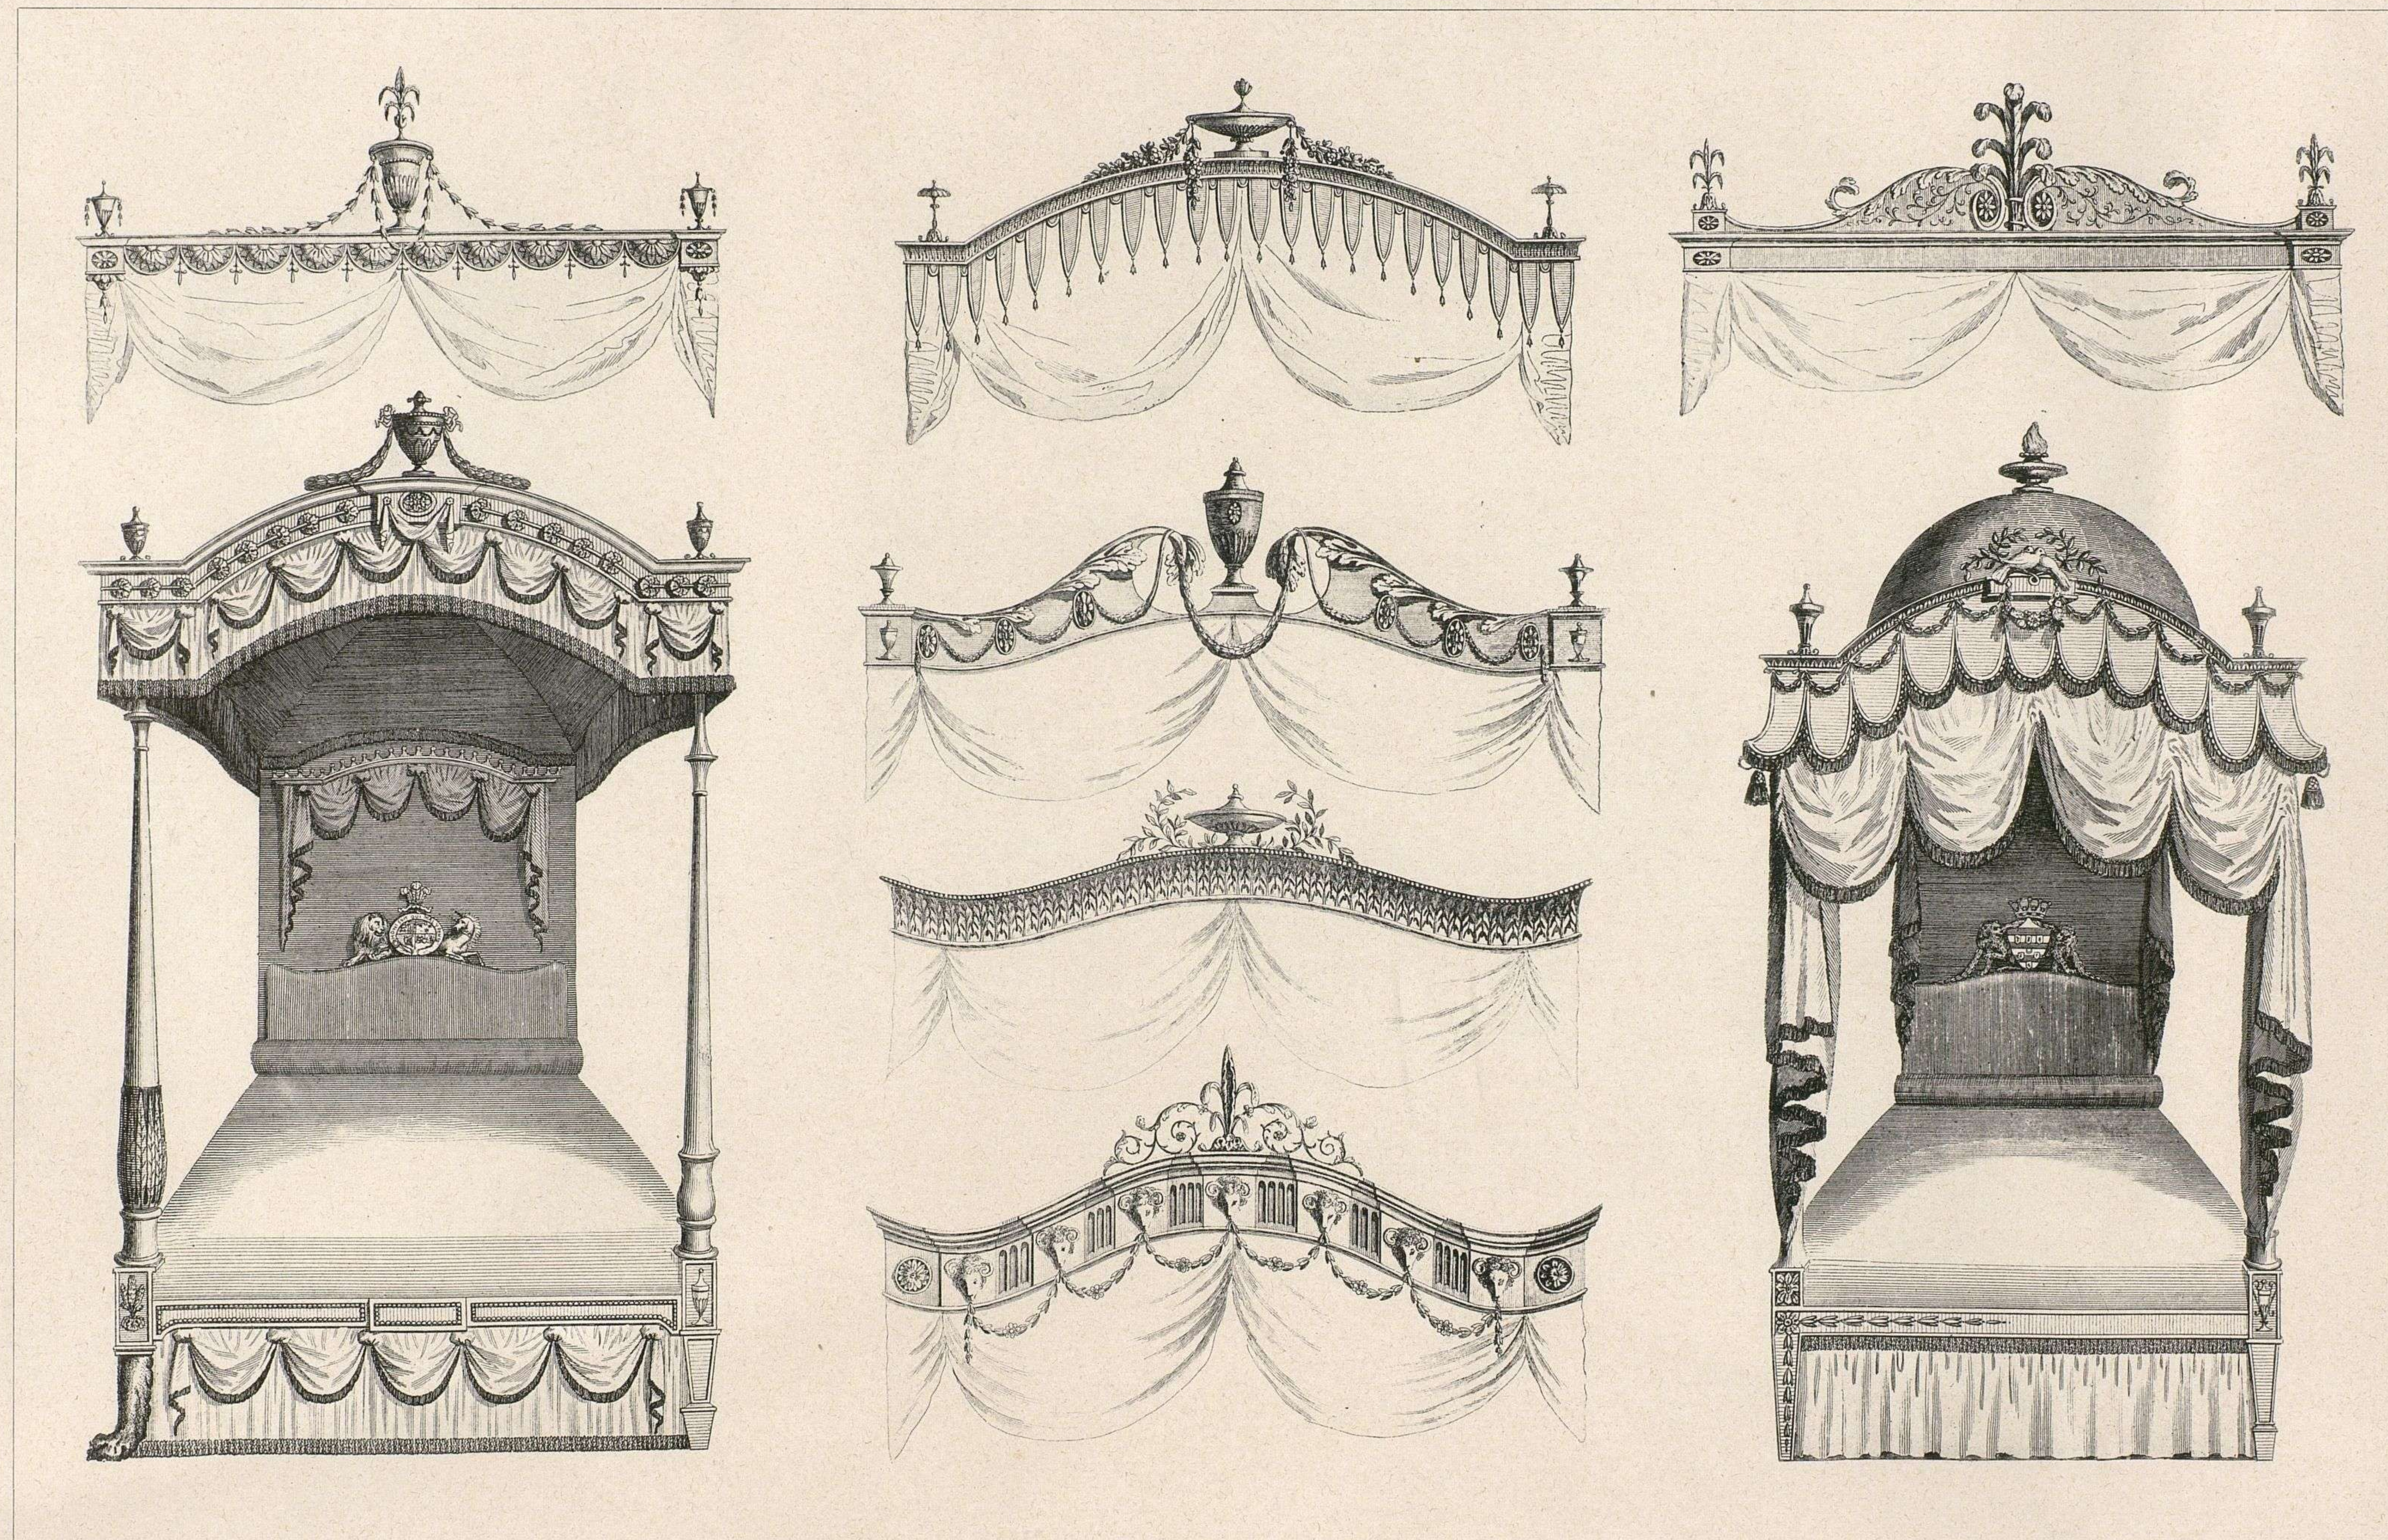

BIBLIOTECA
DEL
MUSEO
NACIONAL
DE
ARTES
DECORATIVAS

M.C.D. 2018