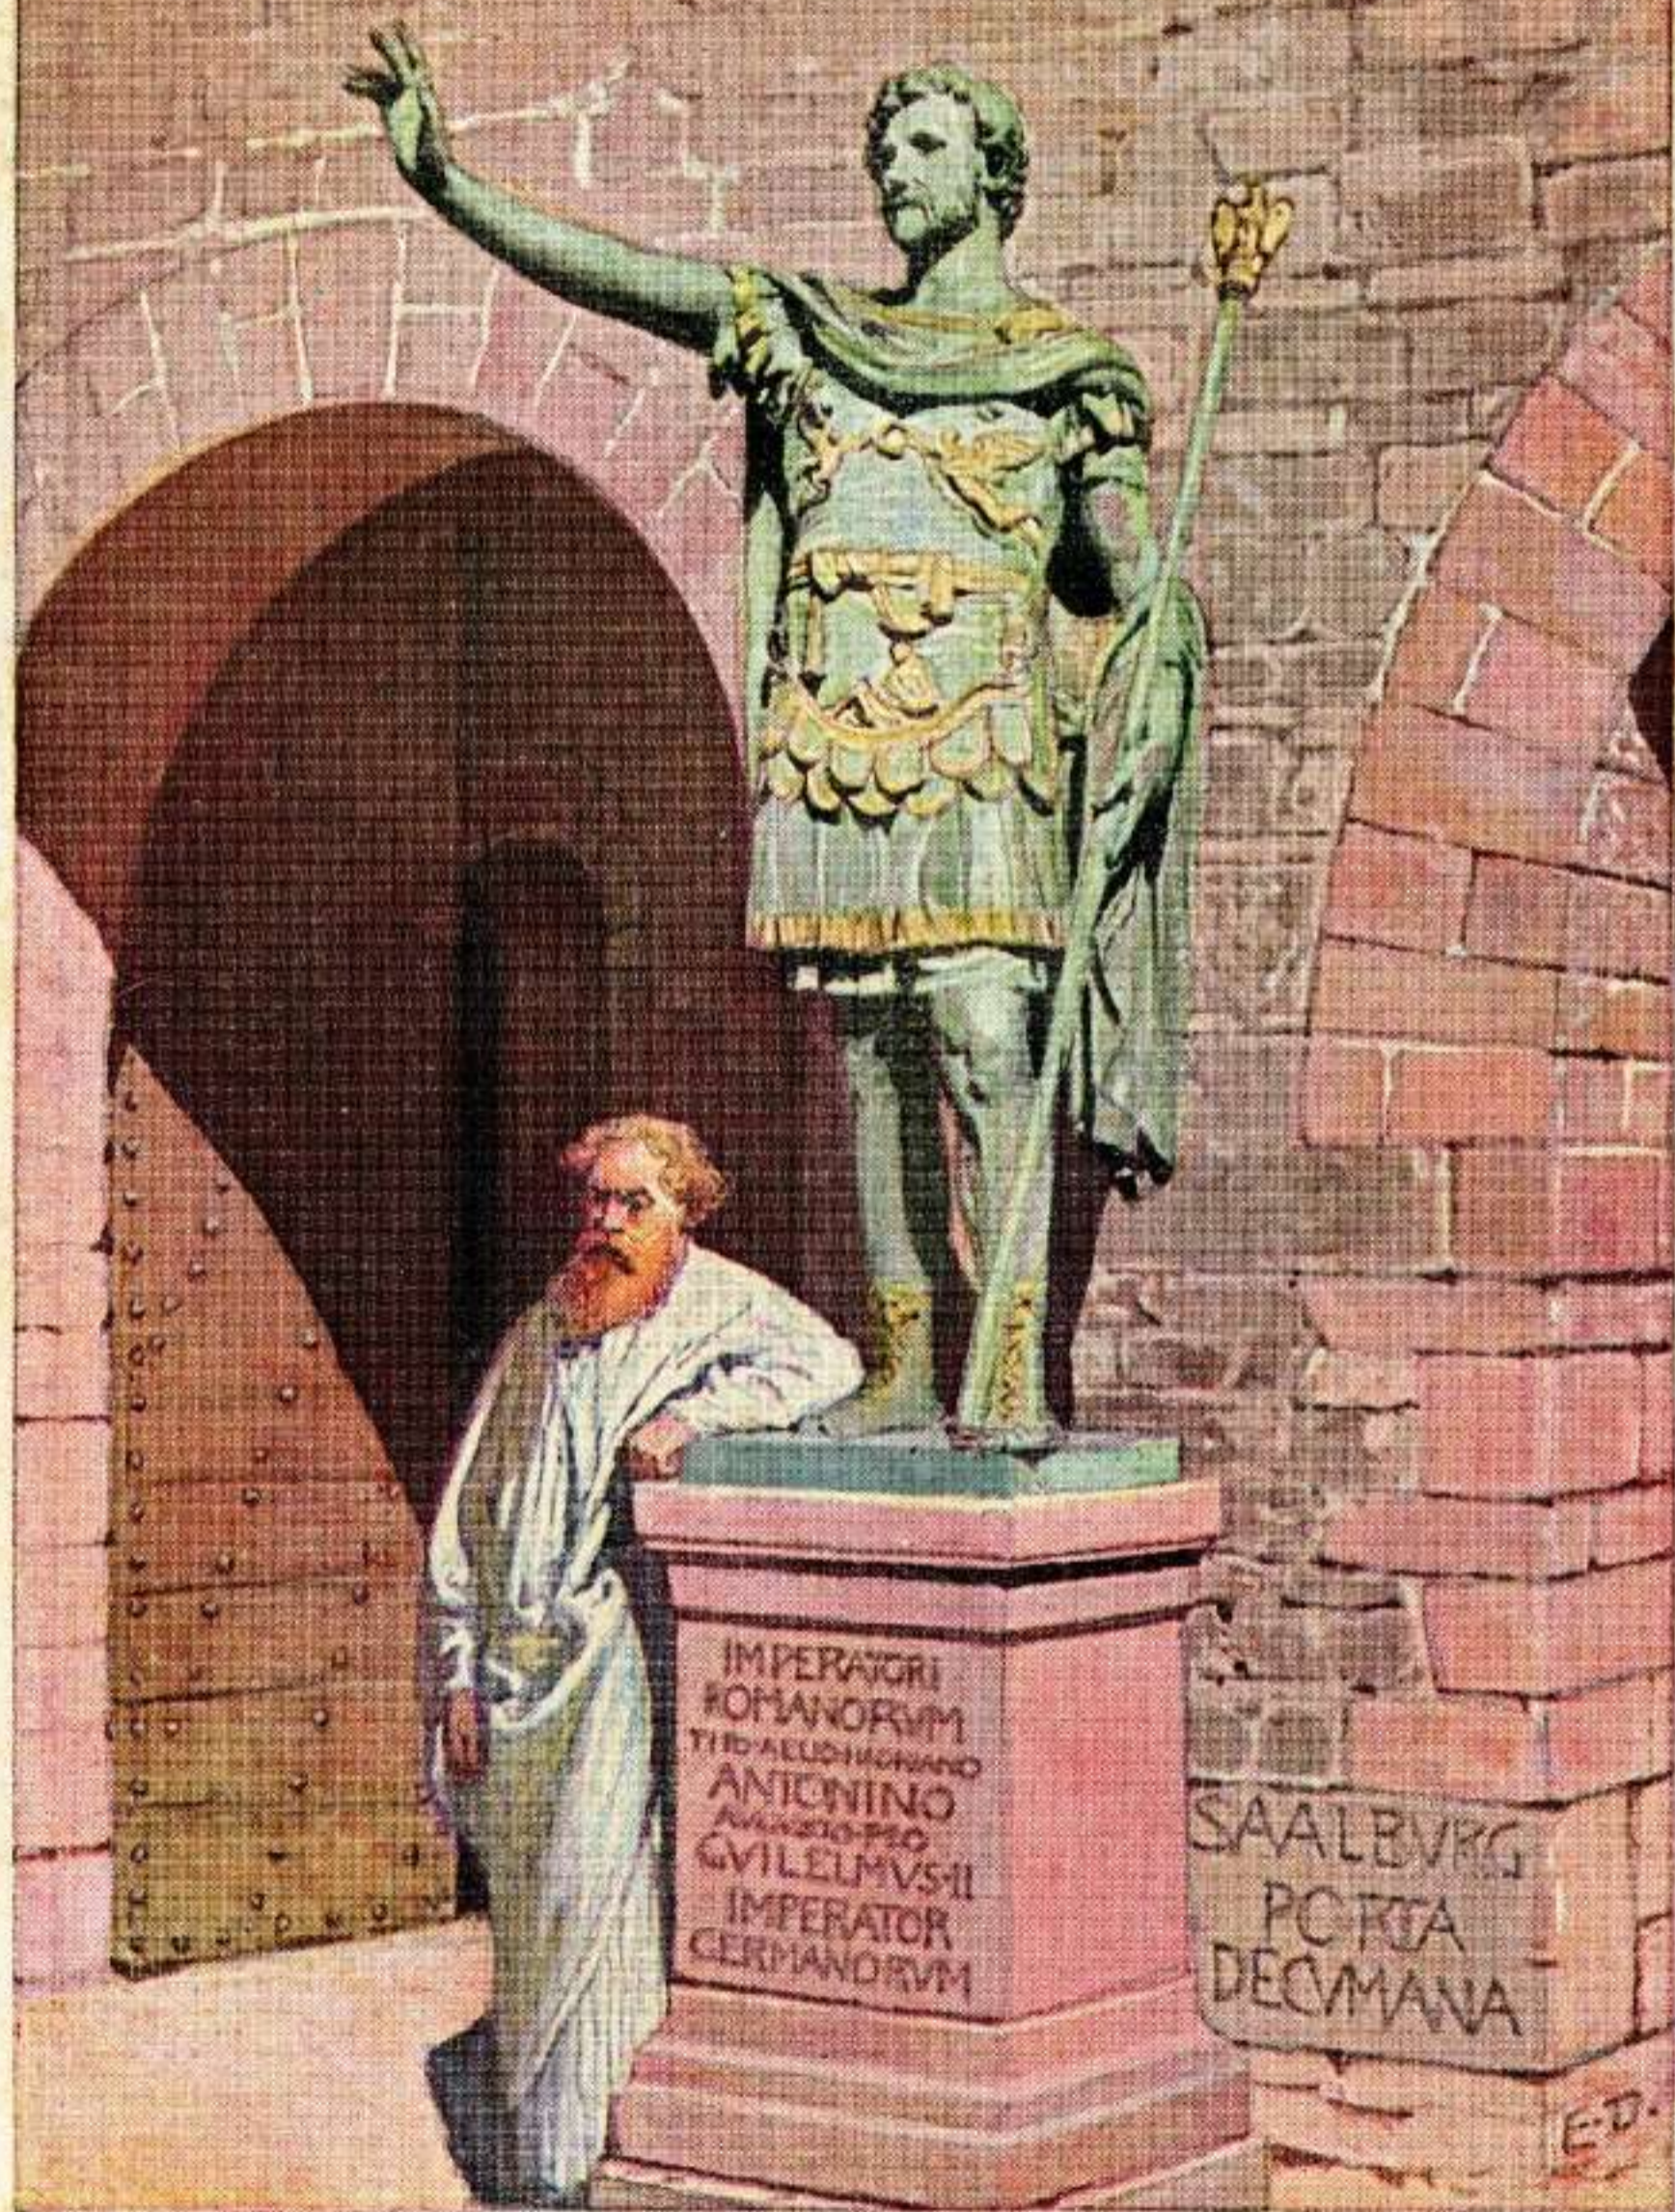

GVILELMVS II FRIDERICI III FILIVS GVILELMI MAGNI NEPOS  
ANNO REGNI XV IN MEMORIAM ET HONOREM PARENTVM  
CASTELLVM LIMITIS ROMANI SAALABVRCENSE RESTITVIT

23 April 1913