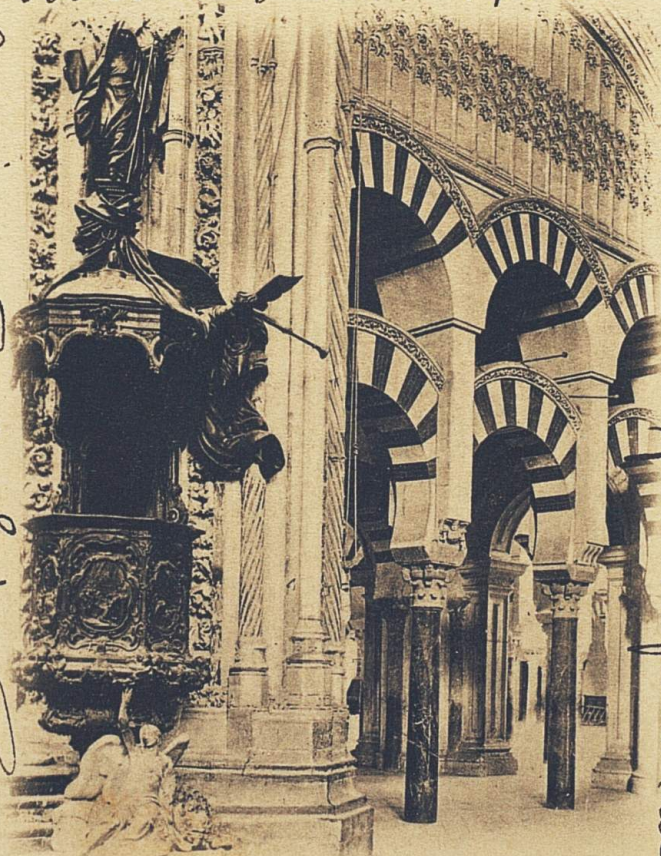

TARJETA POSTAL
UNION POSTAL UNIVERSAL
ESPAÑA

D. Benito Berer Galdos
San Lirio

Santander

Madrid 15. 8. 1903

Hablen Navides por aqui. Que

Manon
76
S. A. de la
C. de la
S. de la

Córdoba — La Catedral, Púlpito á la derecha del
Inicido Altar Mayor de S. R. los

de S. muy bonitos, gran
parecidos Bellicer. Pero
y esta, que me dice?