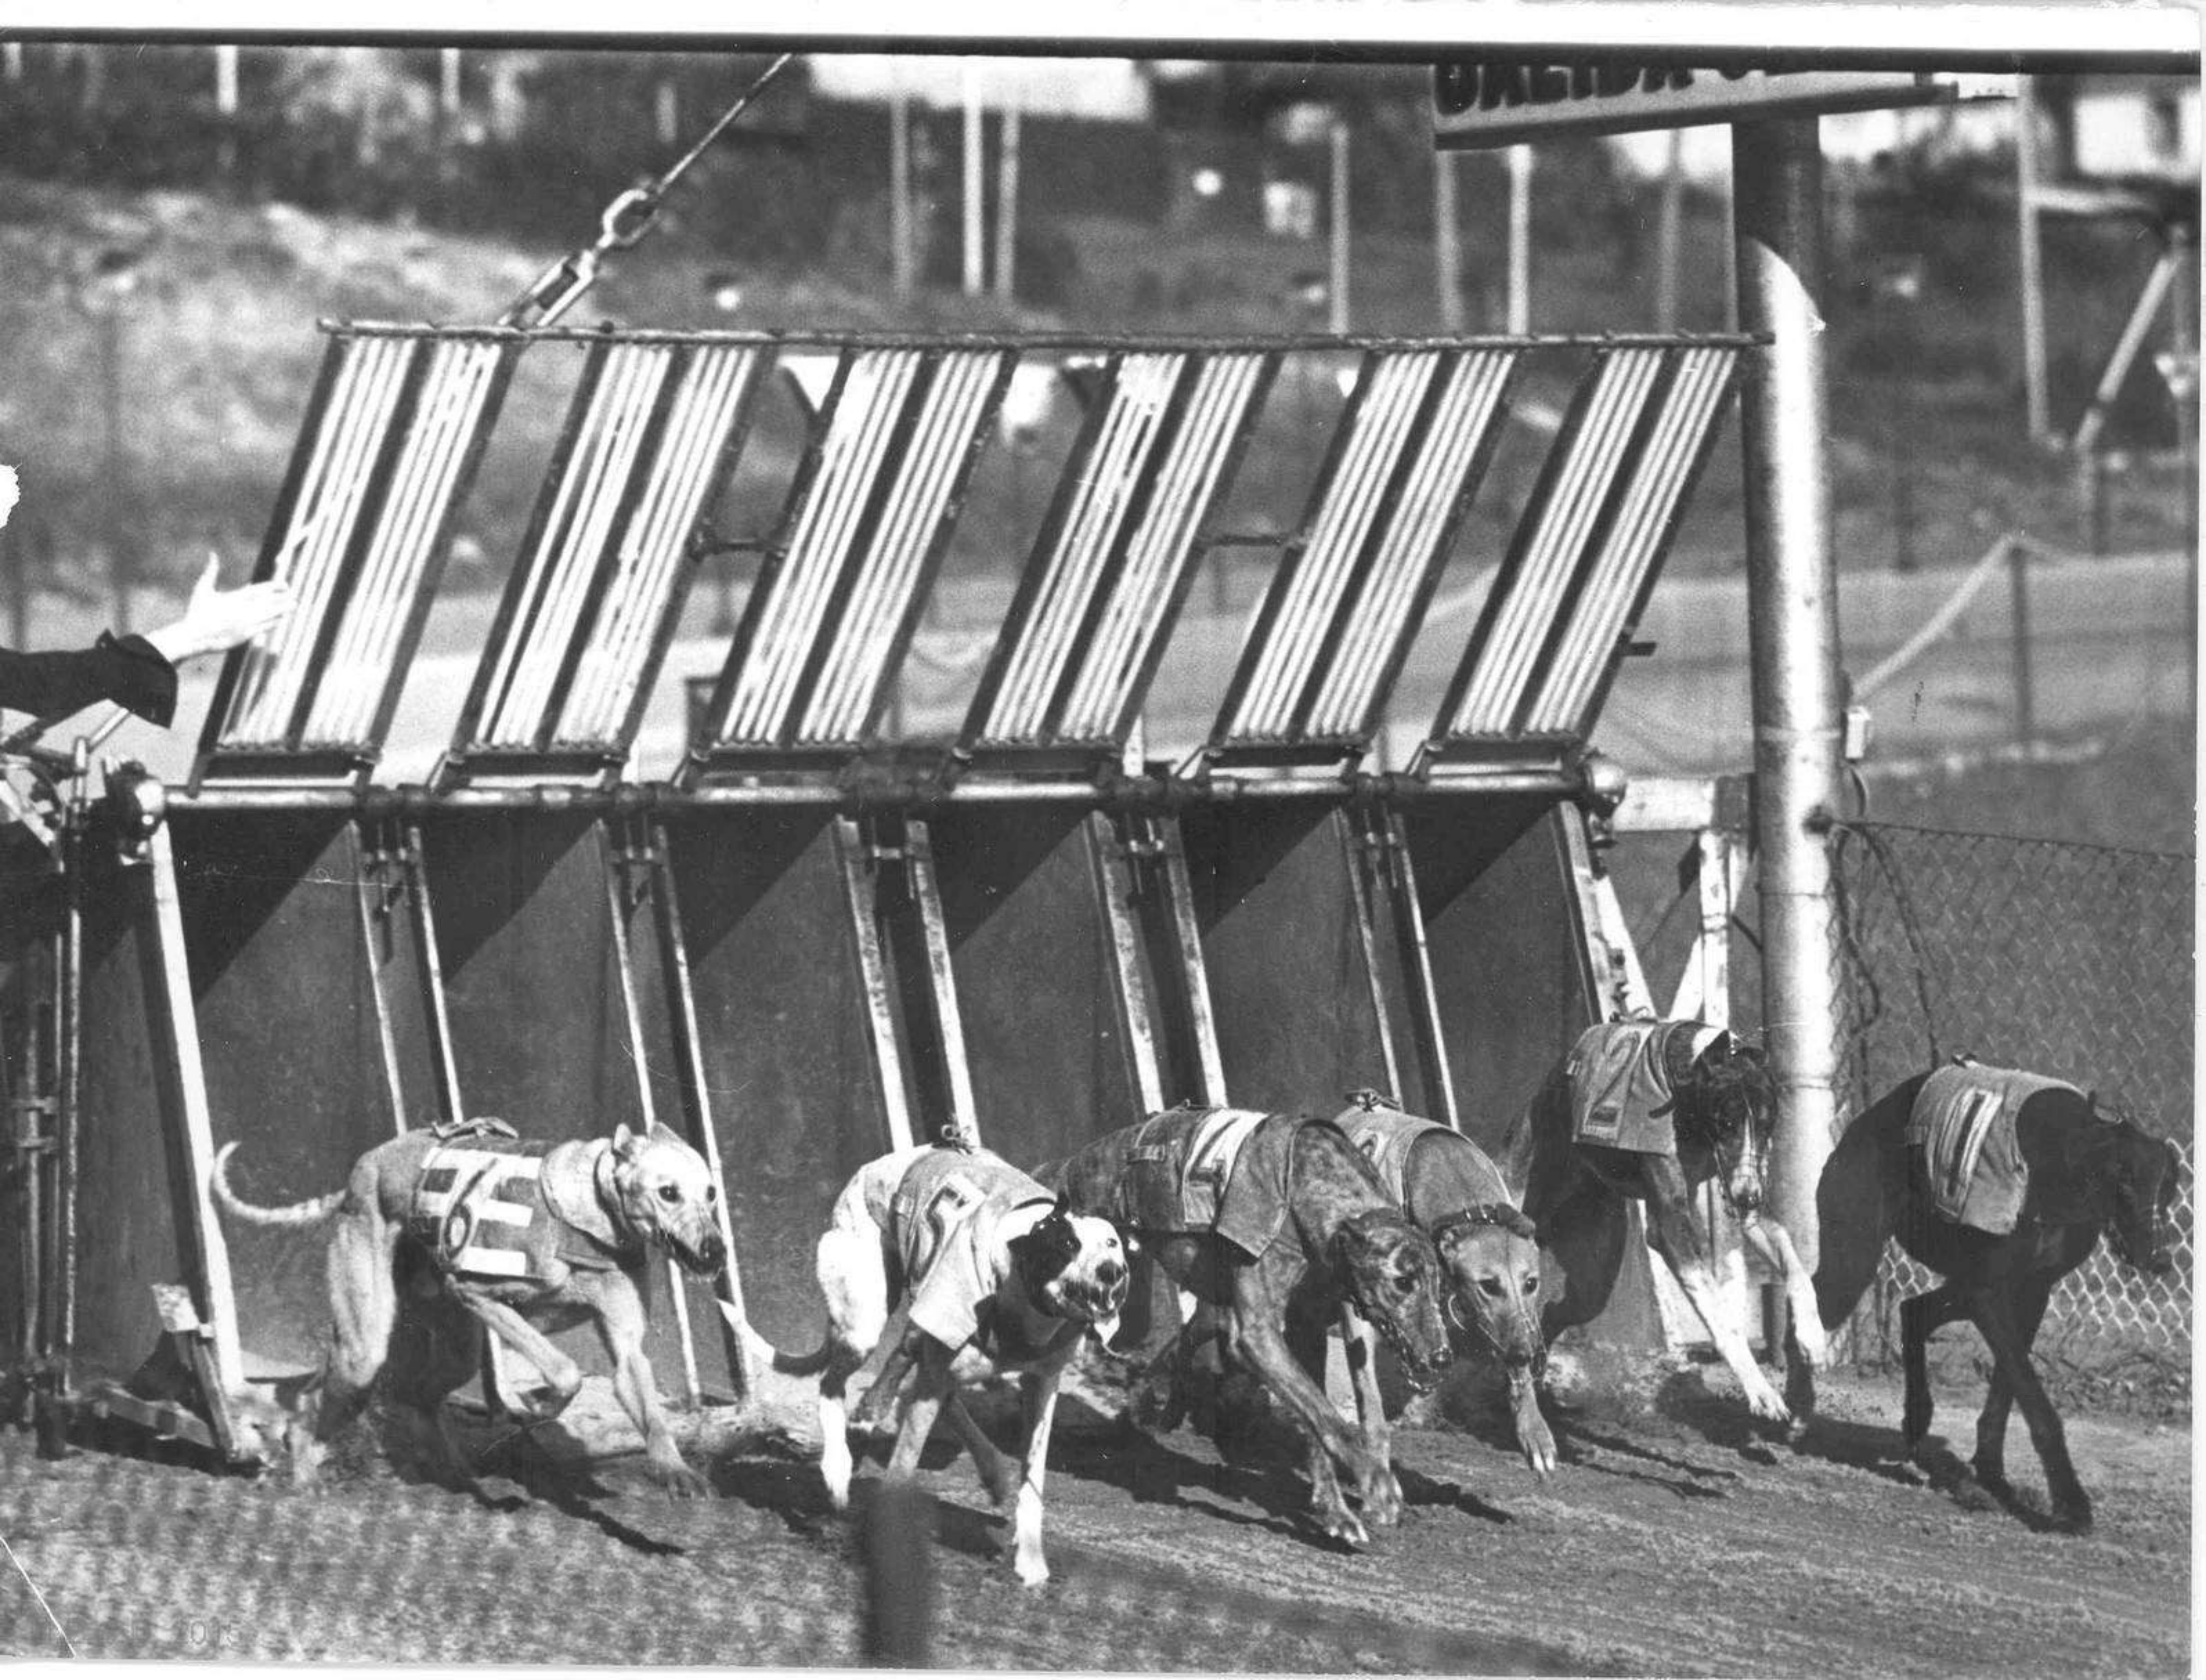

VIEDA VIEDA V  
5 JUN 79 13<sup>A</sup> 5 JUN 79 13<sup>A</sup>

M.E.C.D. 2015

SALIDA 325m

SALIDA 325m.

**SALIDA 325m.**

SALIDA 325m.

**SALIDA 325m.**

C' ANULADA  
FOTOGRAFIA  
META

**SALIDA 325m.**

"GONDOR"

OVIEDO OVIEDO OVIEDO OVIEDO OV  
U AGO 75 4' II AGO 75 4' II AGO 75 4' II AGO 75 4' II AGO