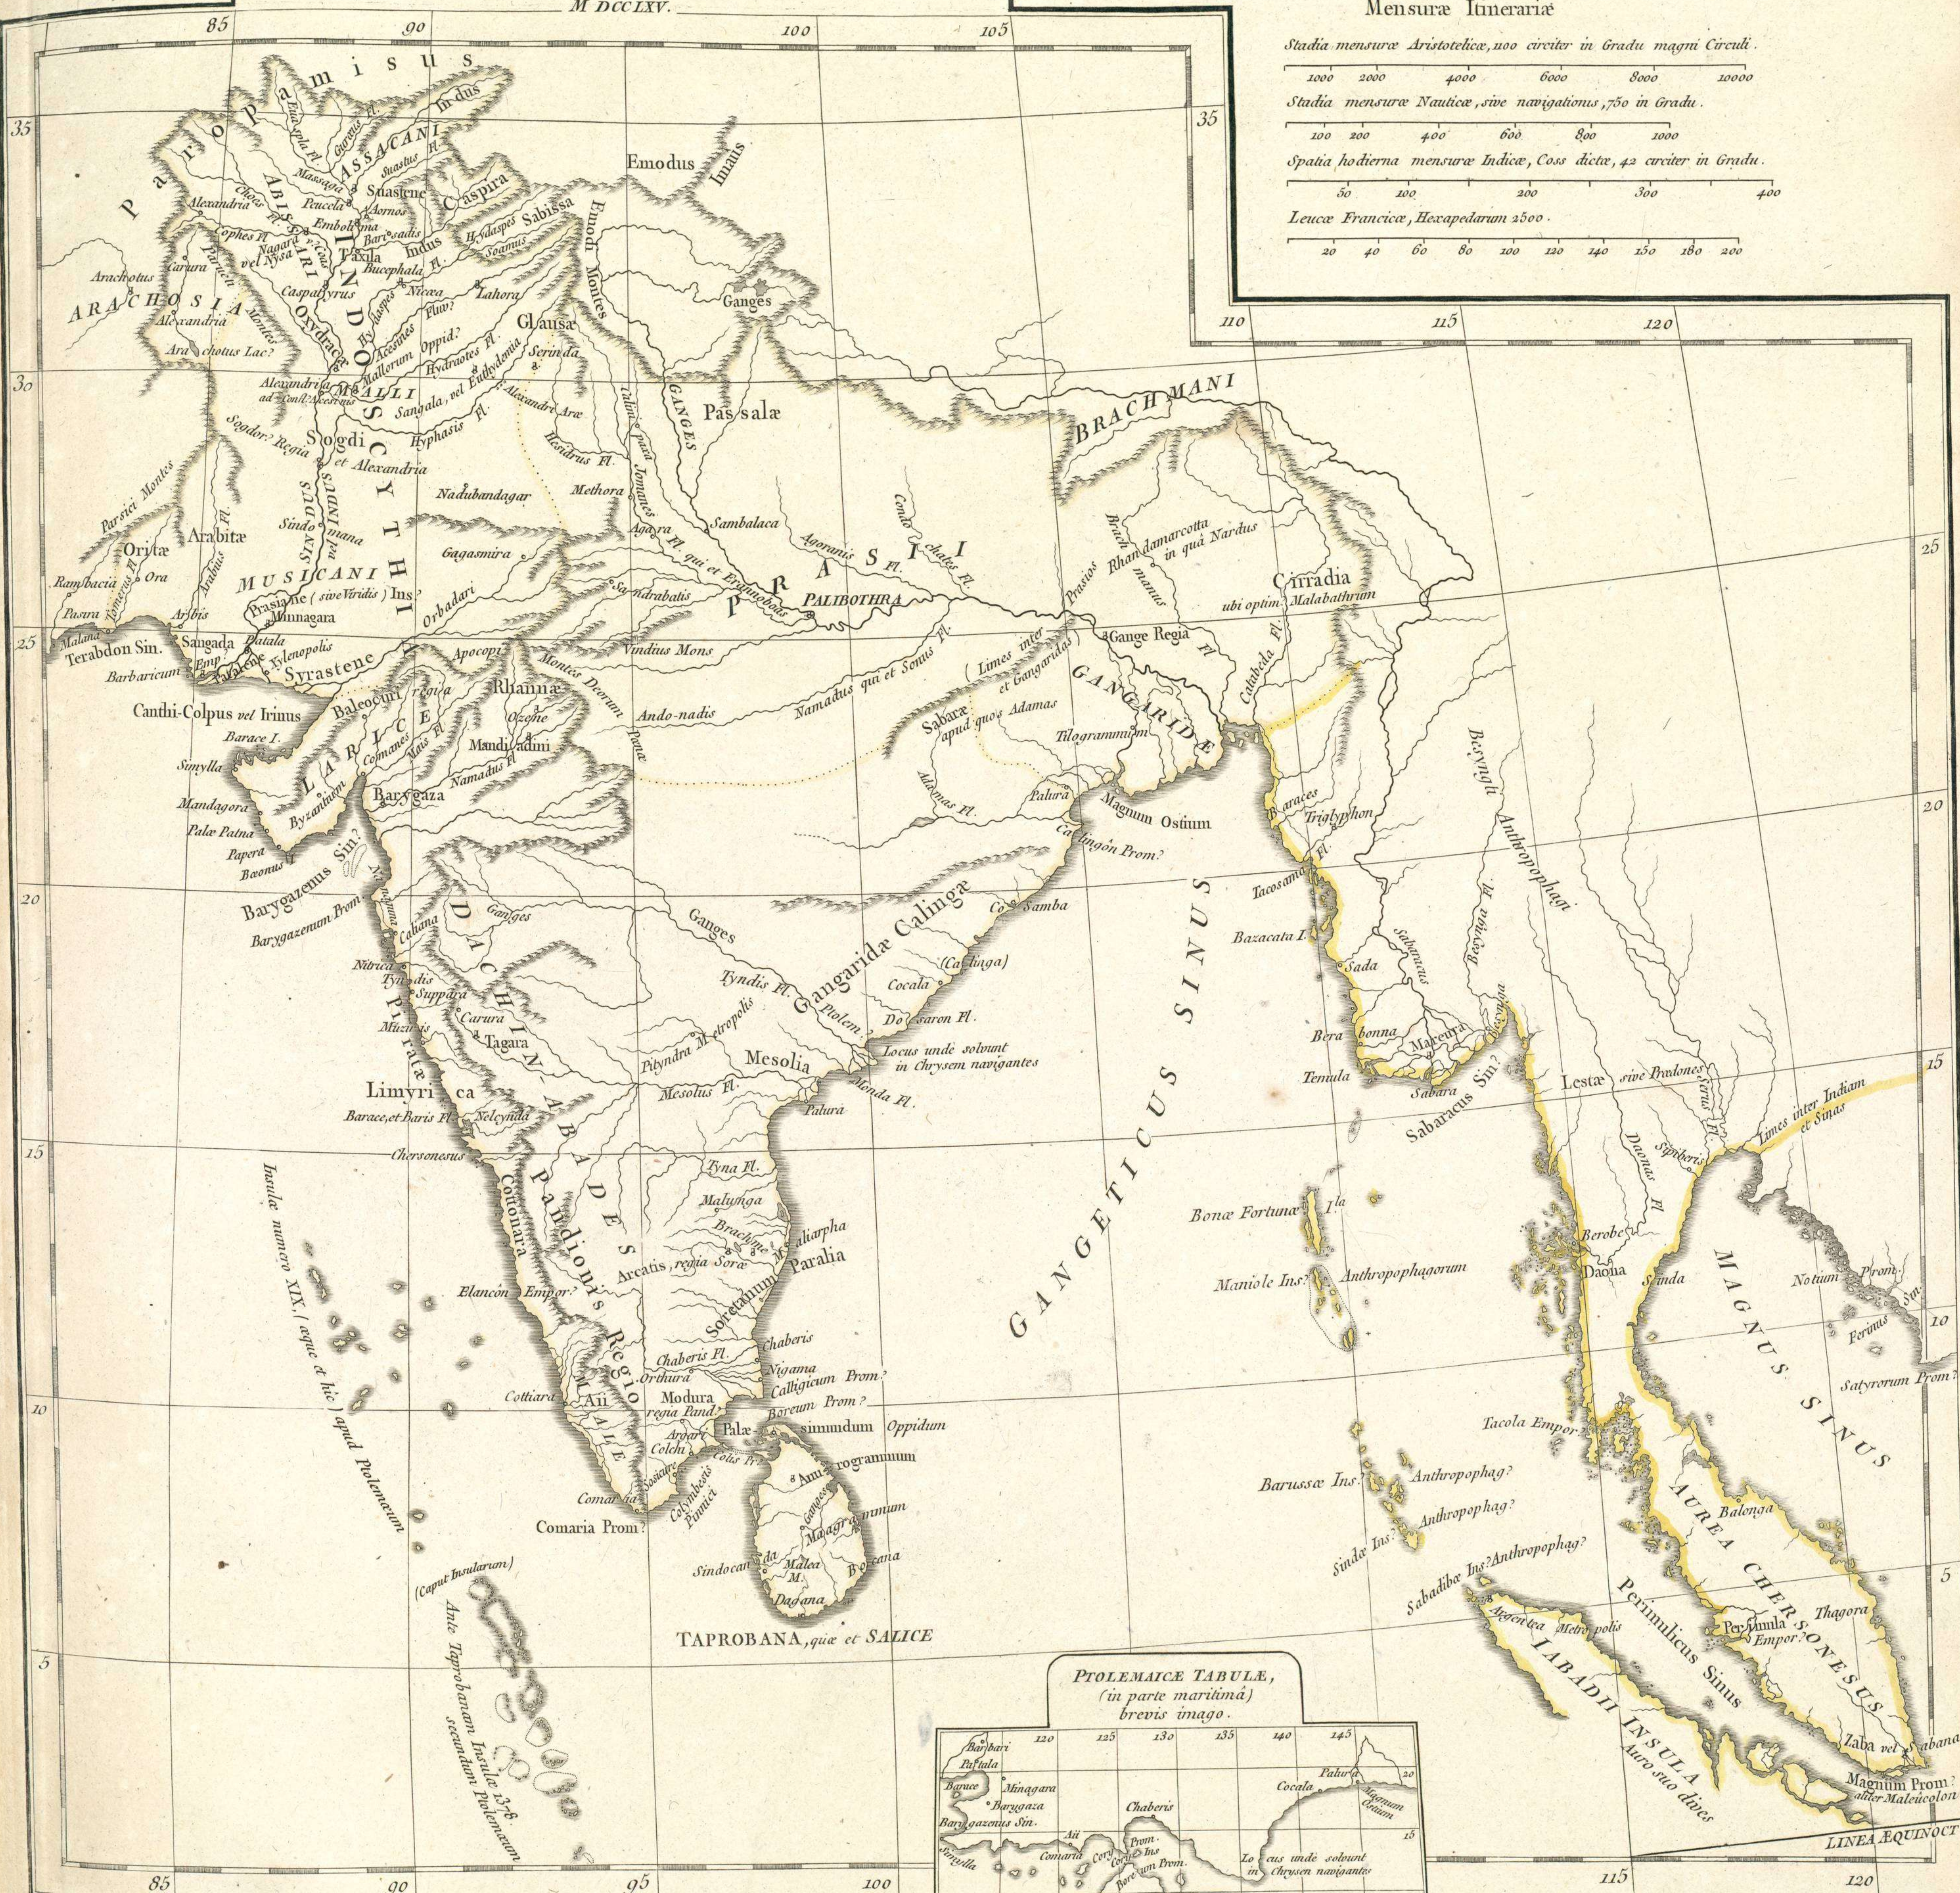

AD ANTIQVAM INDIAE GEOGRAPHIAM TABVLA.

Auctor D'ANVILLE, Geogr. Regis primarius,
et in Regiis Humaniorum-Litterarum et Scientiarum Academiis,
necnon et Petropolitana, Socius,
Serenissimoque Aurelianorum Duci à Secretis.

M DCCLXV.

Mensurae Itinerariae

Stadia mensurae Aristotelicae, 100 circiter in Gradu magni Circuli.

Stadia mensurae Nauticae, sine navigationis, 750 in Gradu.

Spacia hodierna mensurae Indica, Cassi dictae, 42 circiter in Gradu.

Leuca Francicae, Hexapedarum 3500.

PTOLEMAEAE TABVLA,
(in parte maritima)
brevis imago.

Gall. De la Haye.