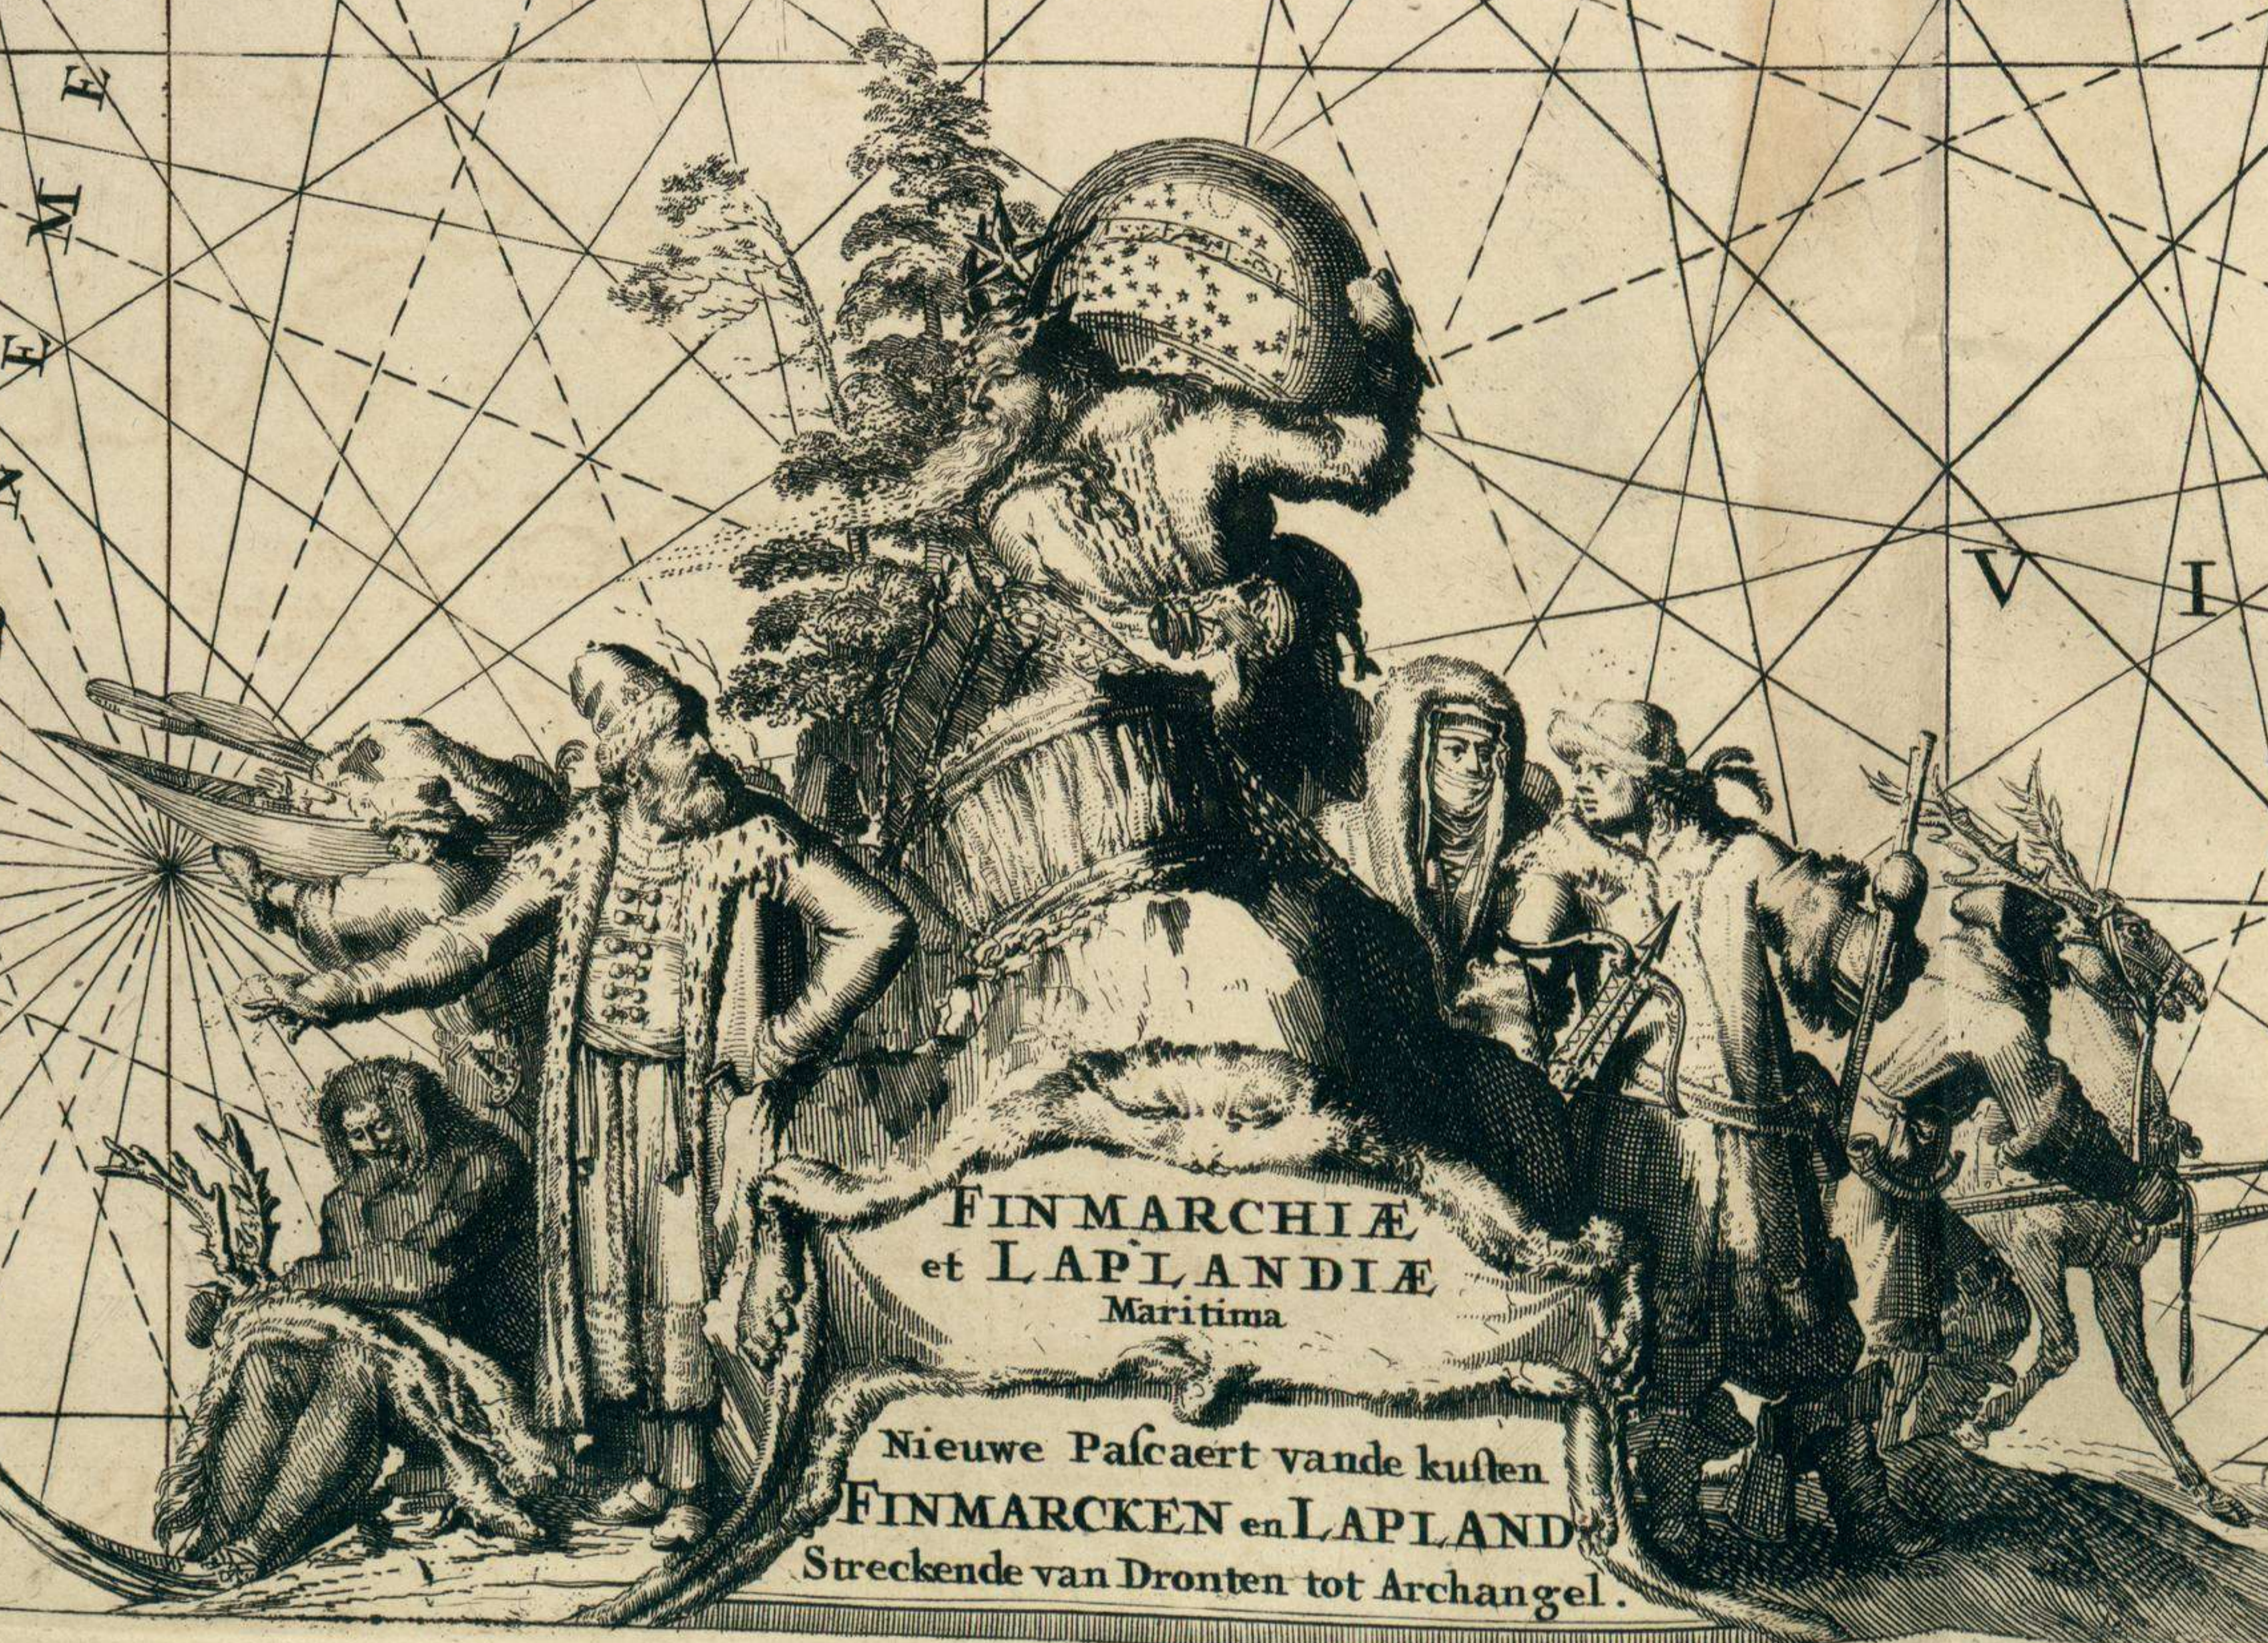

Geometrische of Duitse Melen van 15 in een Graad.  
 Millaria Geometrica 15 in uno Gradu.  
 France Melen van 20 in een Graad.  
 Millaria Gallica 20 in uno Gradu.

FINMARCHIA  
 et LAPLANDIA  
 Maritima  
 Nieuwe Pascaert vande kusten  
 FINMARCKEN en LAPLAND  
 Sreckende van Dronten tot Archangel.

Geometrische of Duitse Melen van 15 in een Graad.  
 Millaria Geometrica 15 in uno Gradu.  
 France Melen van 20 in een Graad.  
 Millaria Gallica 20 in uno Gradu.

Graden der lengte

Graden der breedte

Lengte van 15 in een Graad 15 min.