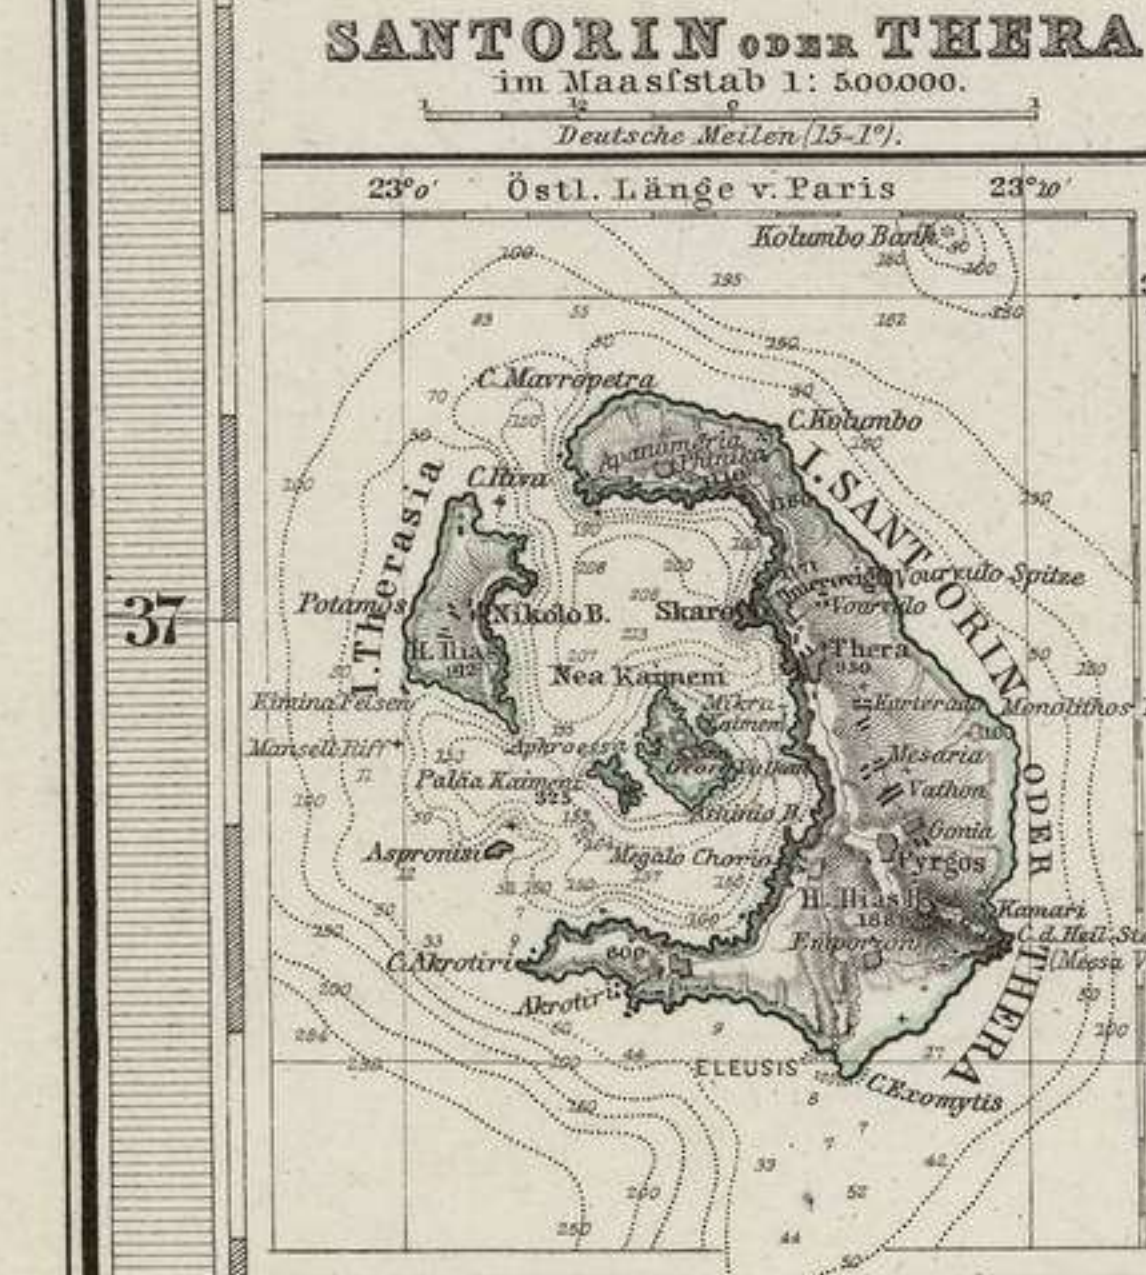

# GRIECHENLAND UND DER GRIECHISCH-TÜRKISCHE ARCHIPEL IM MAASSTABE VON 1:1.850.000. Von A. Petermann.

Politische Übersicht.  
Königreich Griechenland.  
Attika & Boeotia (5 Eparchien) | Achaia & Elis (4 Eparchien)  
Euboea (4 Eparchien) | Arkadia (4 Eparchien)  
Messenia & Aetolia (6 Ep.) | Lakonia (4 Eparchien)  
Argolis & Korinthia (6 Ep.) | Arkhades (7 Eparchien)  
N. Korin. (5 Ep.) | N. Kephallonia (4 Ep.) | Z. Zante.

**Zeichen-Erklärung.**  
• Orte v. über 50.000 Einw.  
• Orte v. 10 - 50.000  
• Orte v. 3 - 10.000  
• Orte v. unter 3000  
• Festungen, Forts & Klöster. • Ruinen  
— Eisenbahnen. — Hauptstrassen  
**Abkürzungen.**  
B. Berg | B. Stadt, Berg  
C. Cap | Cap  
D. Dagh (Berg) | Dagh  
Ep. Eparchie | Ep.  
Geb. Gebirge | Geb.  
G. Golf | G.  
H. Hügel (hellig) | H.  
I. Insel, Inseln | I.  
L. See, See | L.

Athen und Umgebung im Maasstab 1:150.000. Deutsche Meile.