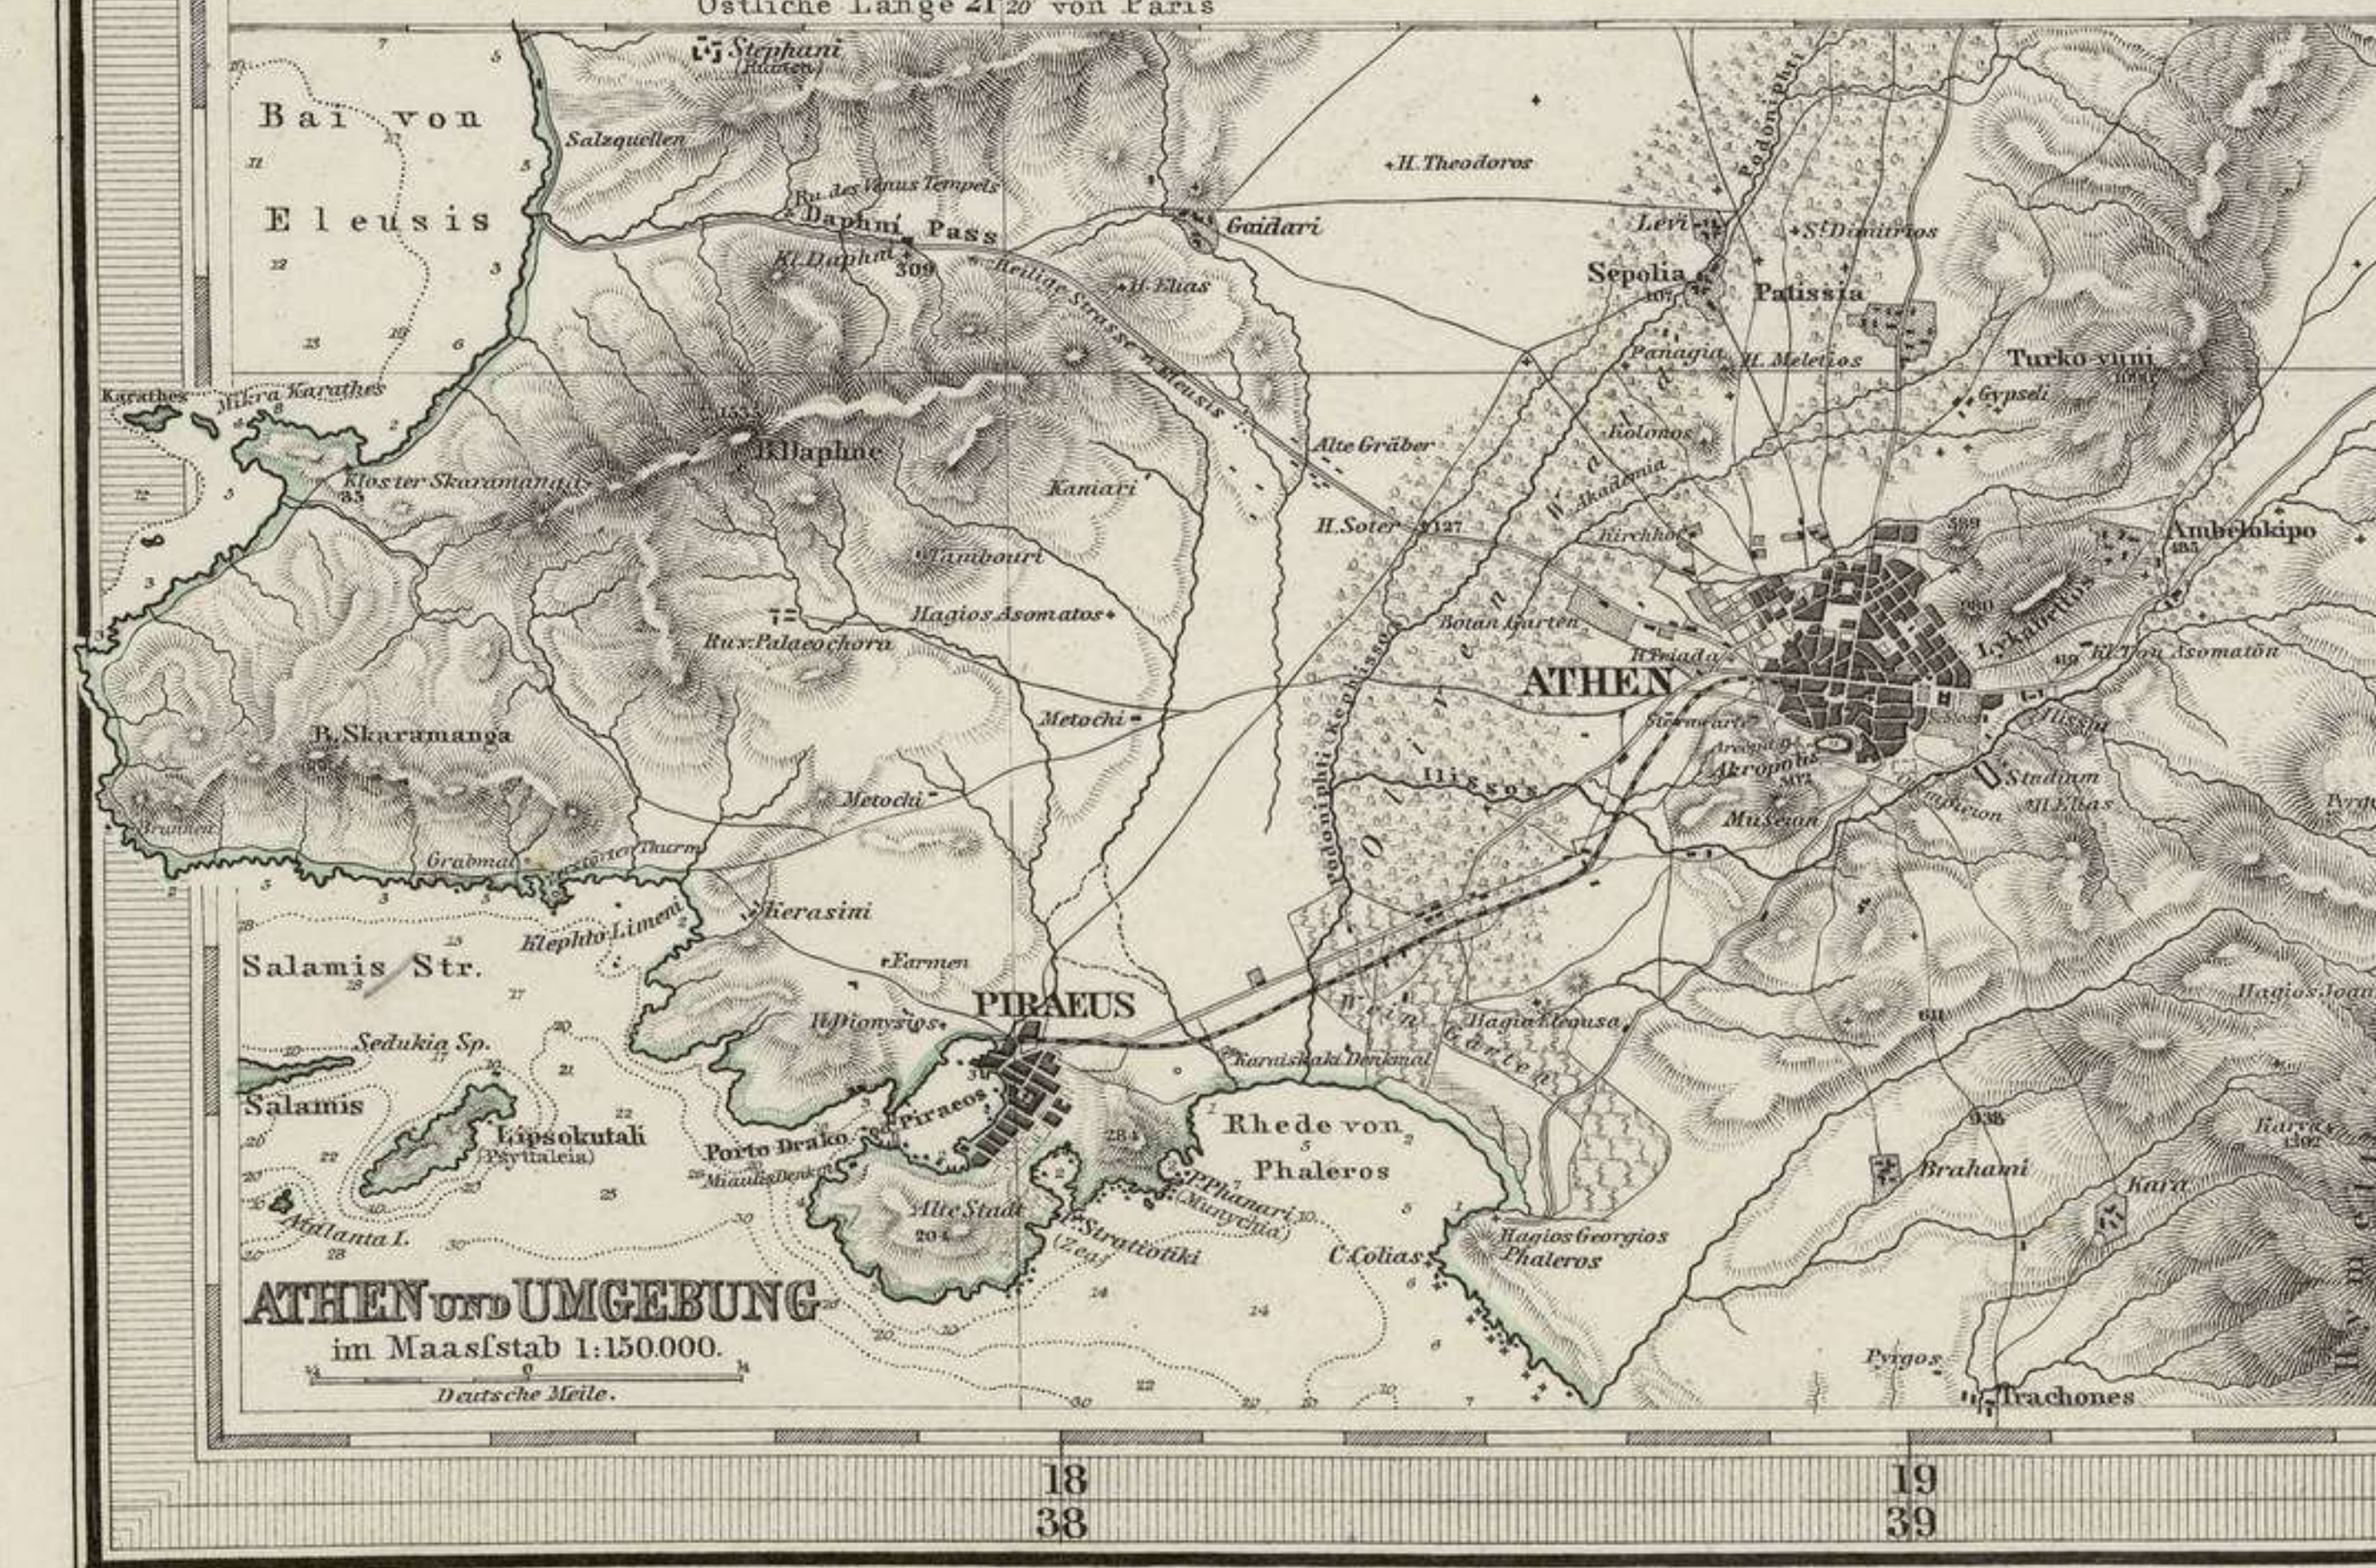

# GRIECHENLAND UND DER GRIECHISCH-TÜRKISCHE ARCHIPEL IM MAASSTABE VON 1:1.850.000. Von A. Petermann.

Politische Übersicht.  
Königreich Griechenland.  
Attika & Boeotia (5 Eparchien) | Achaia & Elis (4 Eparchien)  
Euboea (4 Eparchien) | Arkadia (4 Eparchien)  
Messenia & Aetolia (6 Ep.) | Lakonia (4 Eparchien)  
Argolis & Korinthia (6 Ep.) | Arkhades (7 Eparchien)  
N. Korin. (5 Ep.) | N. Kephallonia (4 Ep.) | Z. Zante.

**Zeichen-Erklärung.**  
• Orte v. über 50.000 Einw.  
• Orte v. 10 - 50.000  
• Orte v. 3 - 10.000  
• Orte v. unter 3000  
• Festungen, Forts & Klöster. • Ruinen  
— Eisenbahnen. — Hauptstrassen  
**Abkürzungen.**  
B. Berg | B. Stadt, Berg  
C. Cap | Cap  
D. Dagh (Berg) | Dagh  
Ep. Eparchie | Ep.  
Geb. Gebirge | Geb.  
G. Golf | G.  
H. Hügel (hellig) | H.  
I. Insel, Inseln | I.  
L. See, See | L.

Athen und Umgebung im Maasstab 1:150.000. Deutsche Meile.