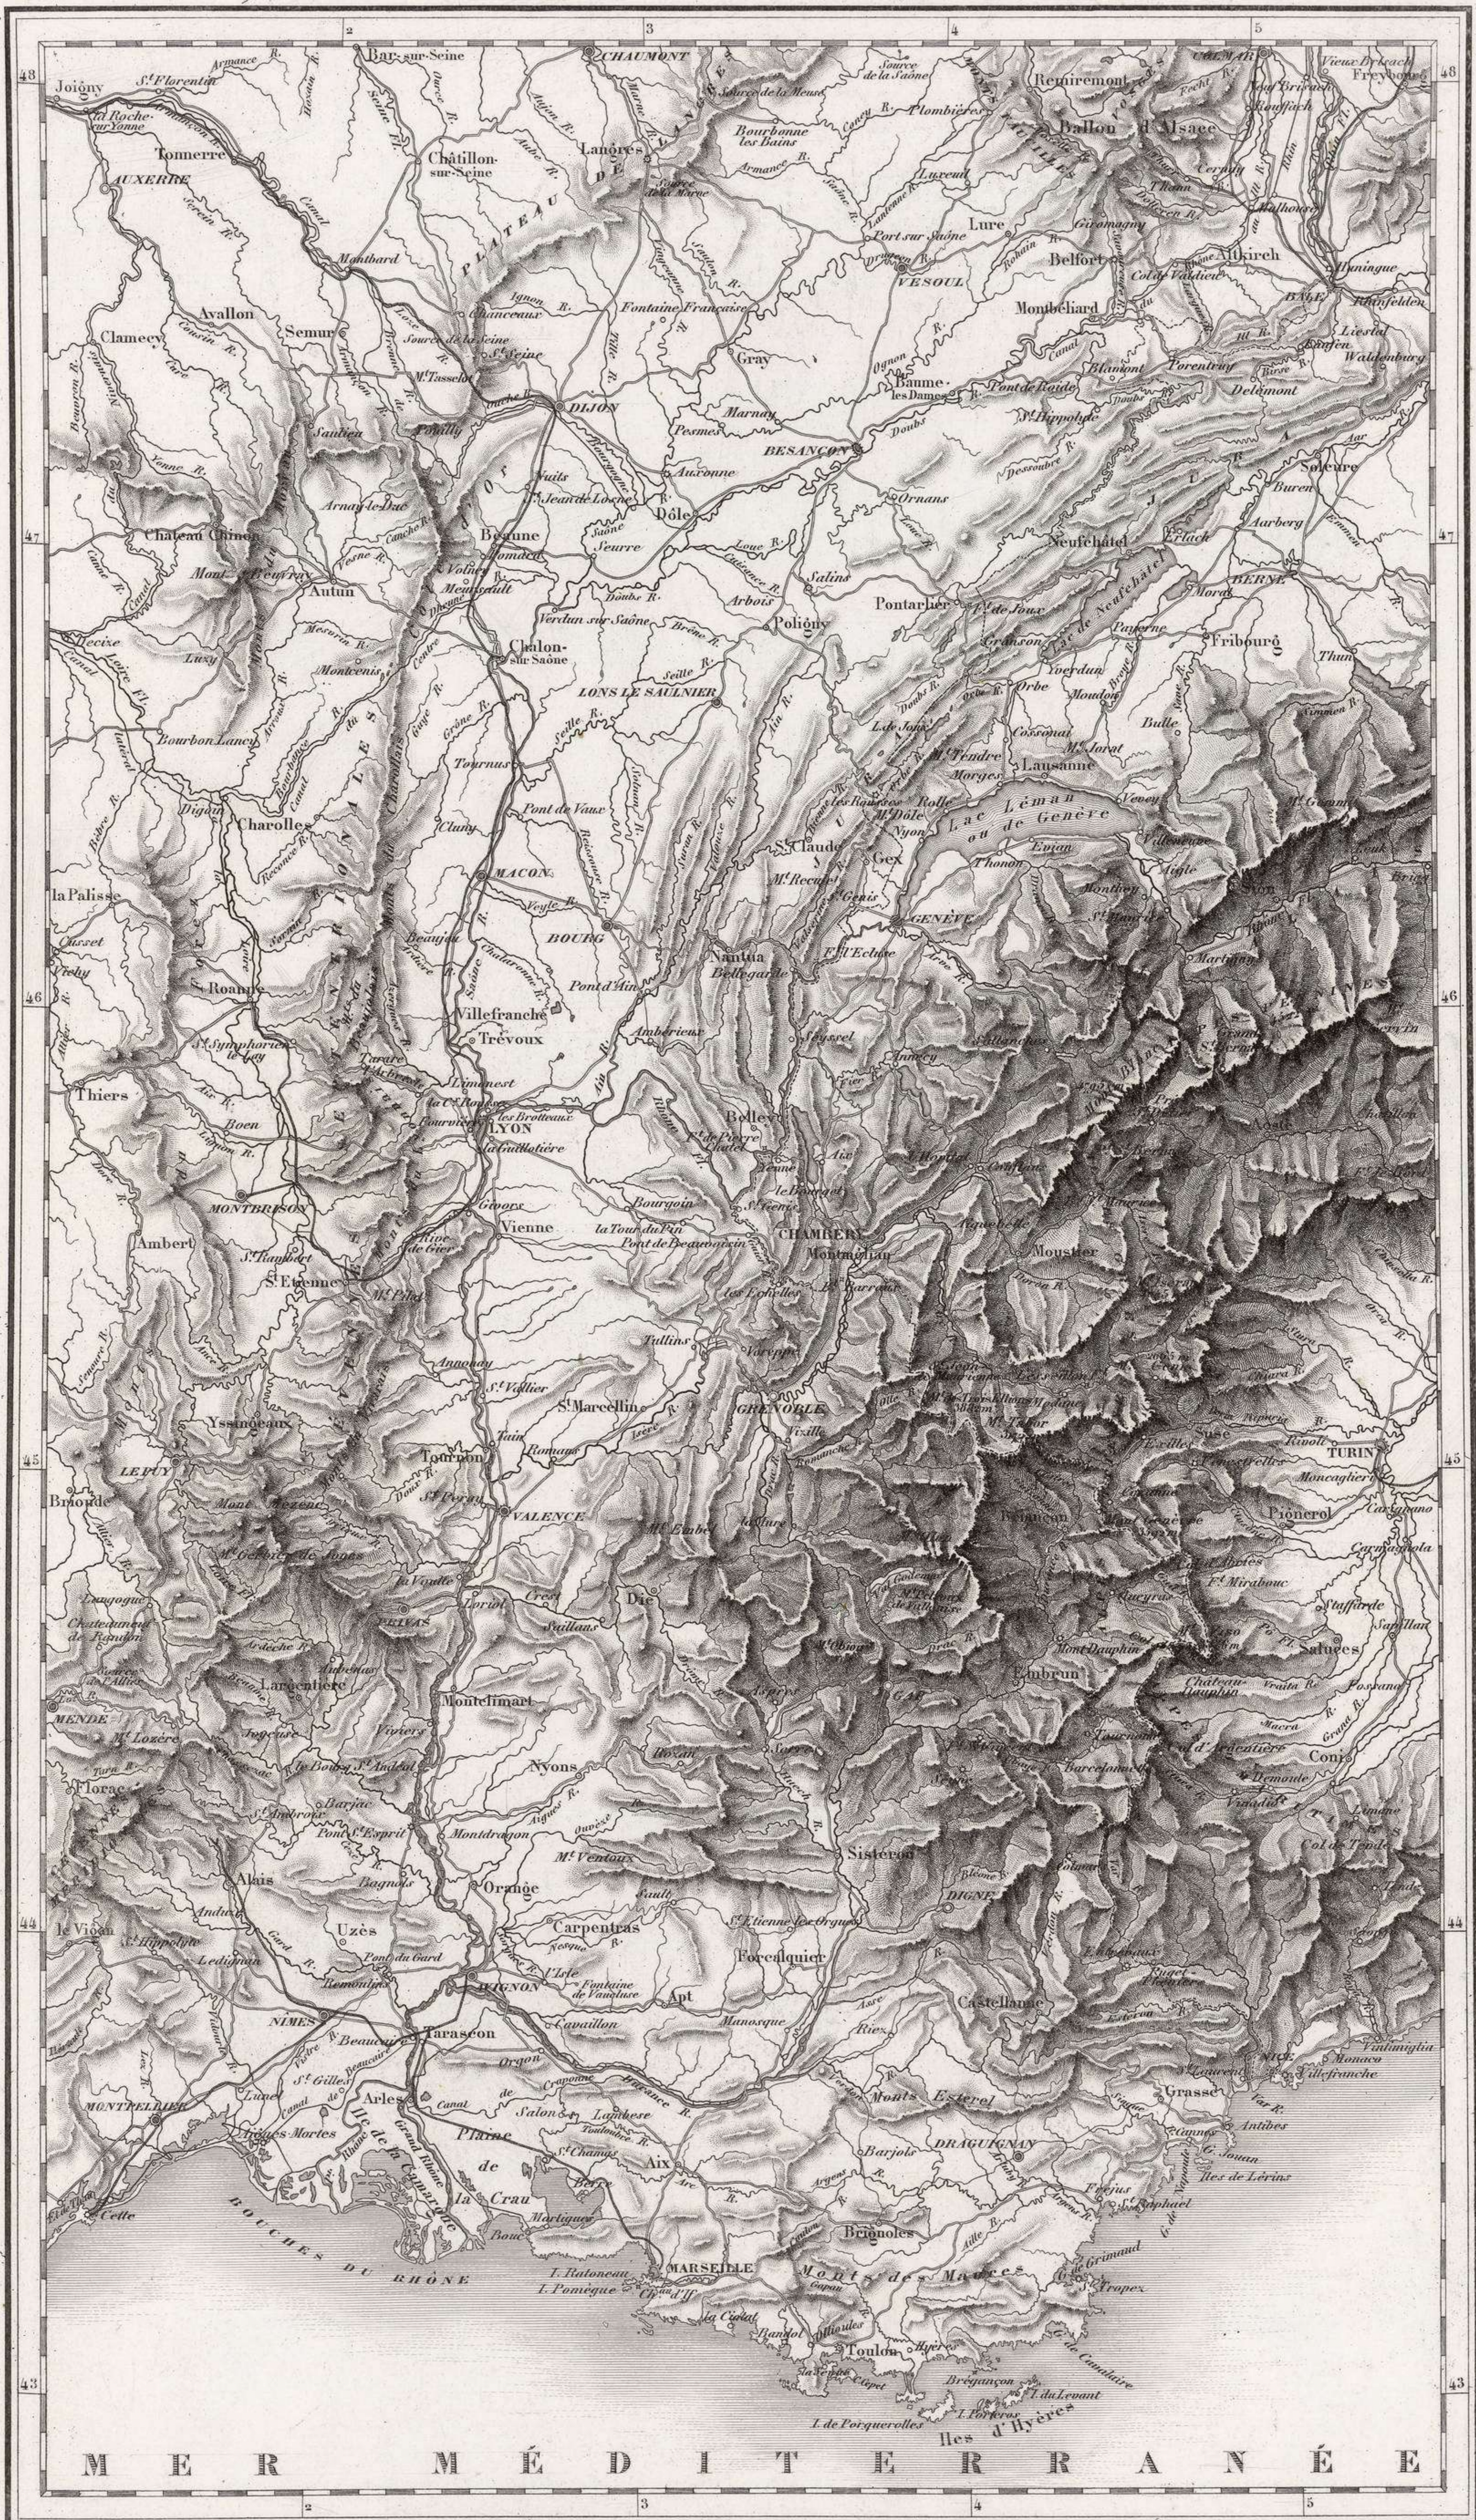

BASSIN DU RHÔNE.

M E R M É D I T E R R A N É E

Dressé par Th. Duvothey, Géographe.

Myriamètres.

Publié par Furue.

Lieues de 25 au Degré.

Gravé par Jacobs.

Kilomètres 10 5 0 1 2 3 4 5 6 7 8

5 10 15 20

Imp. en taille-douce de Lamerçon & Co. de Paris.