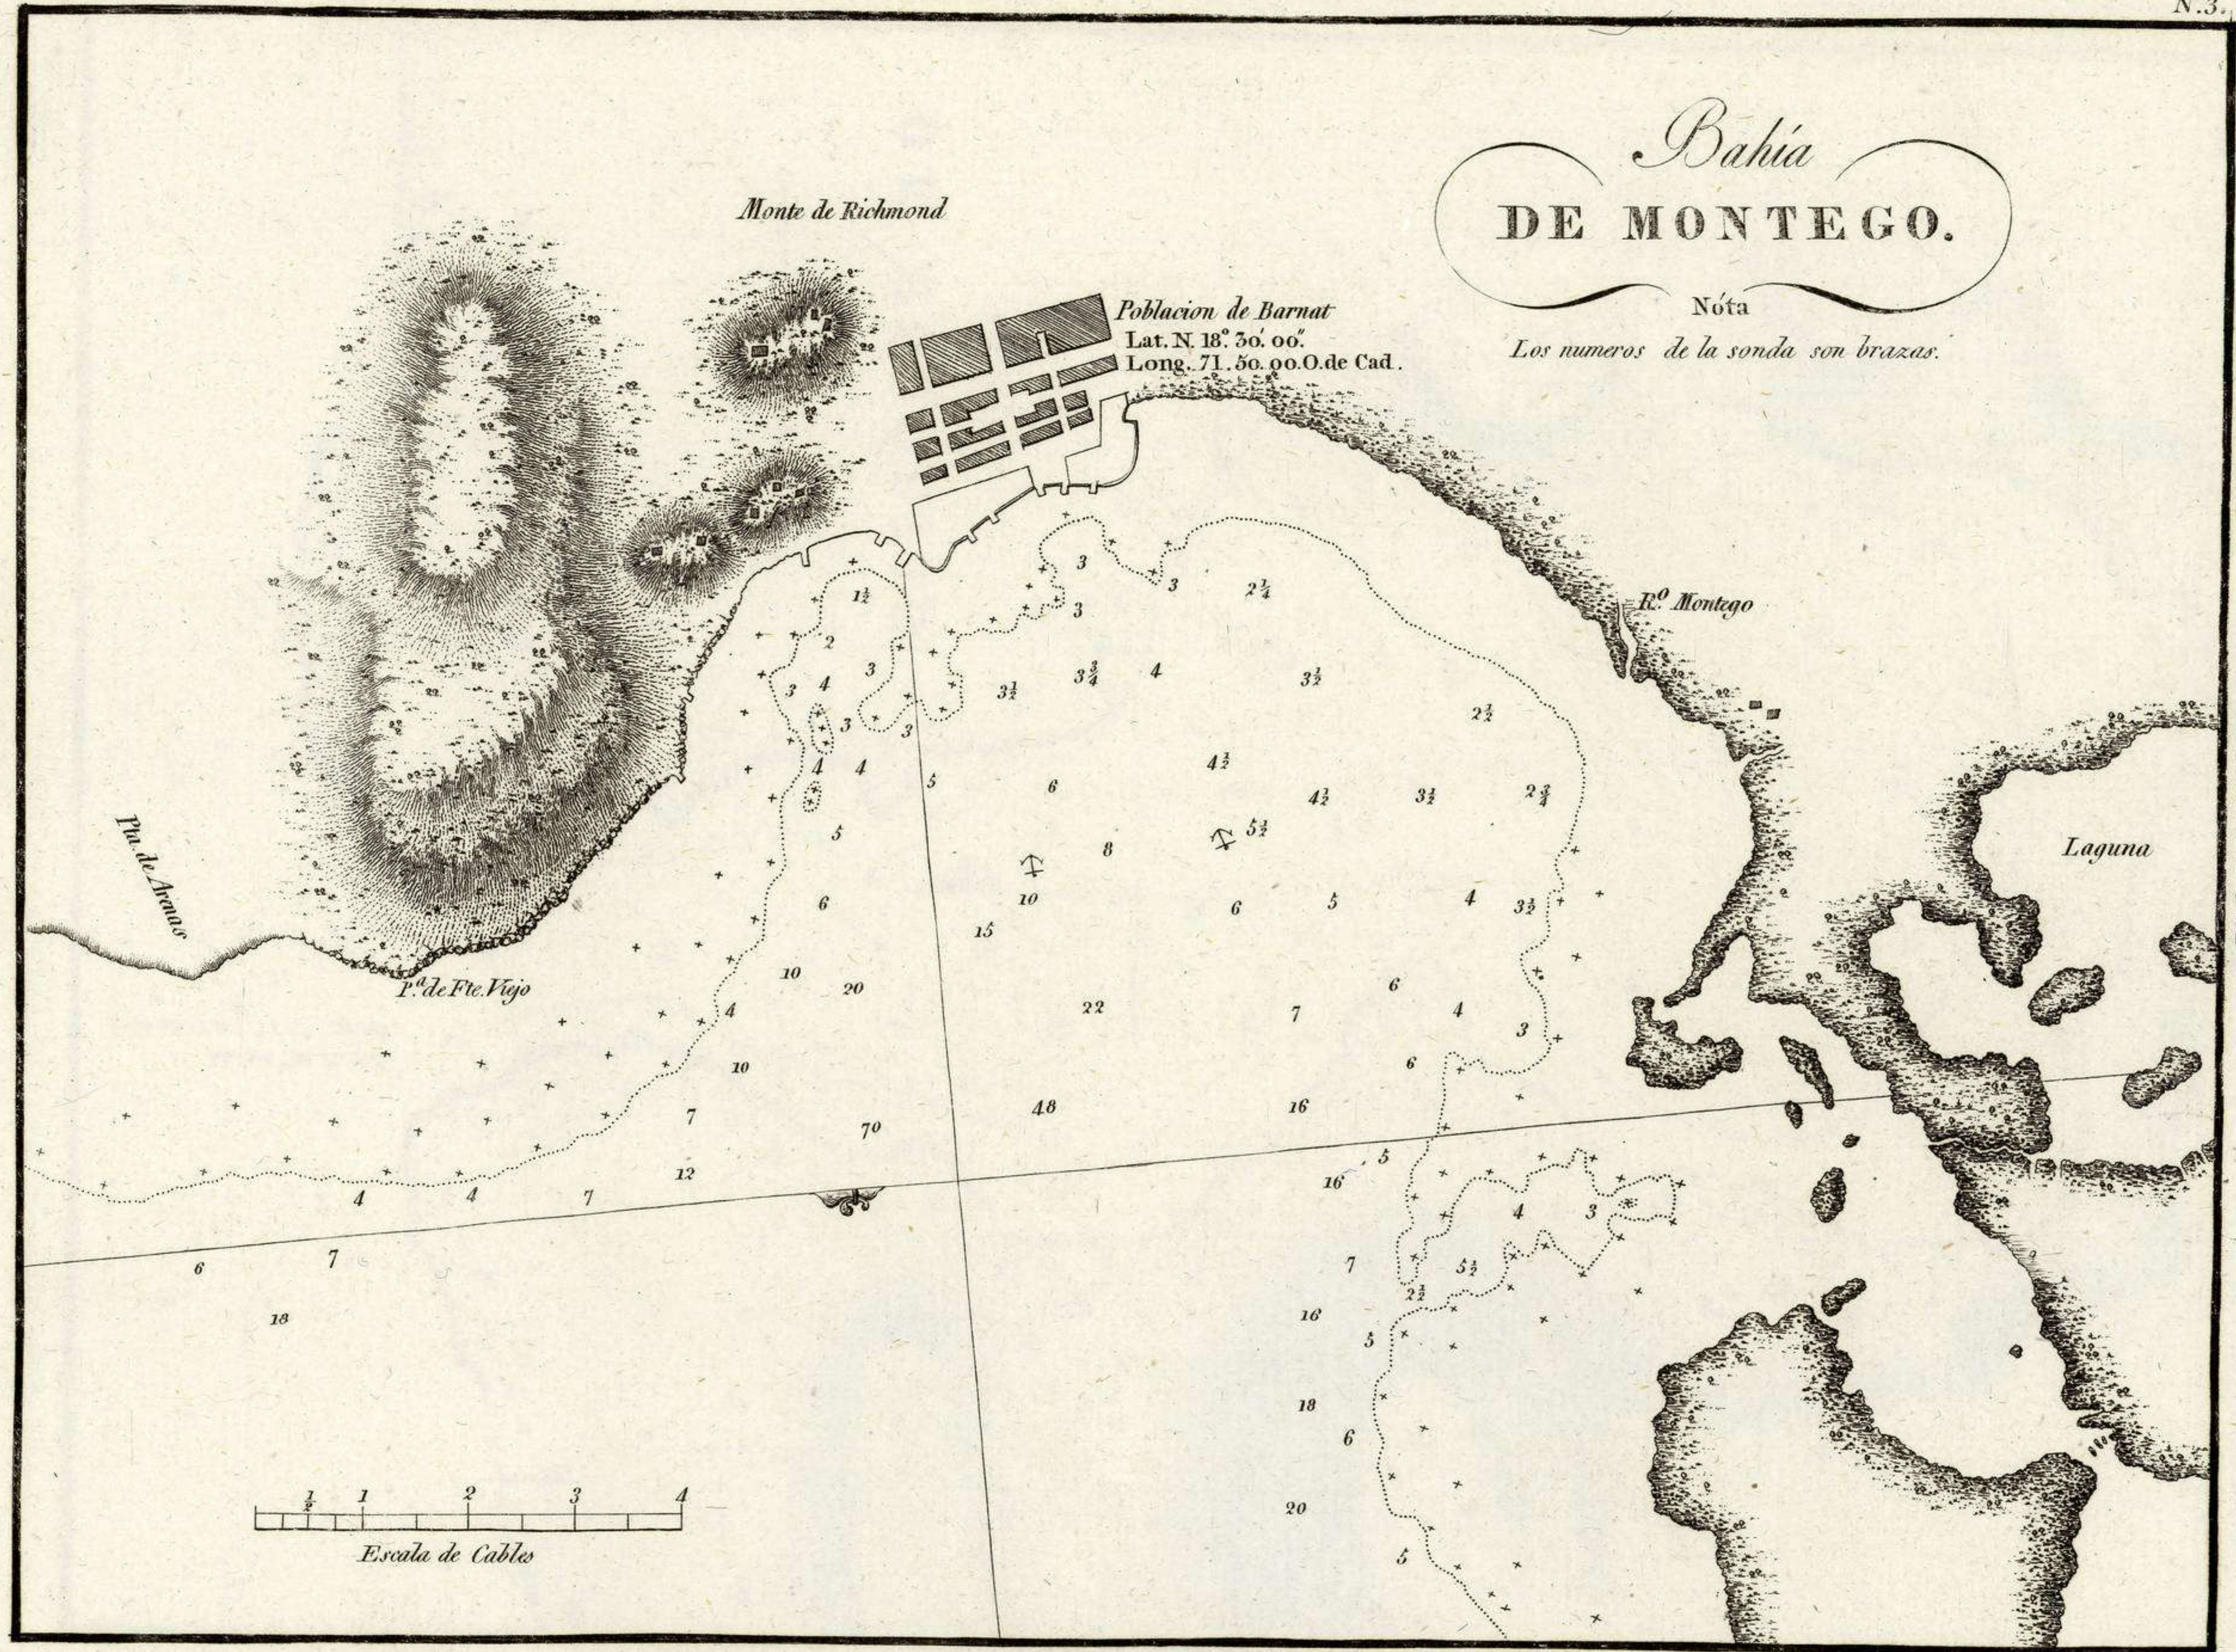

# Bahía DE MONTEGO.

Nóta  
Los numeros de la sonda son brazas.

Monte de Richmond

Poblacion de Barnat  
Lat. N. 18. 30. 00.  
Long. 71. 50. 00. O. de Cad.

Escala de Cables

JAMAICA